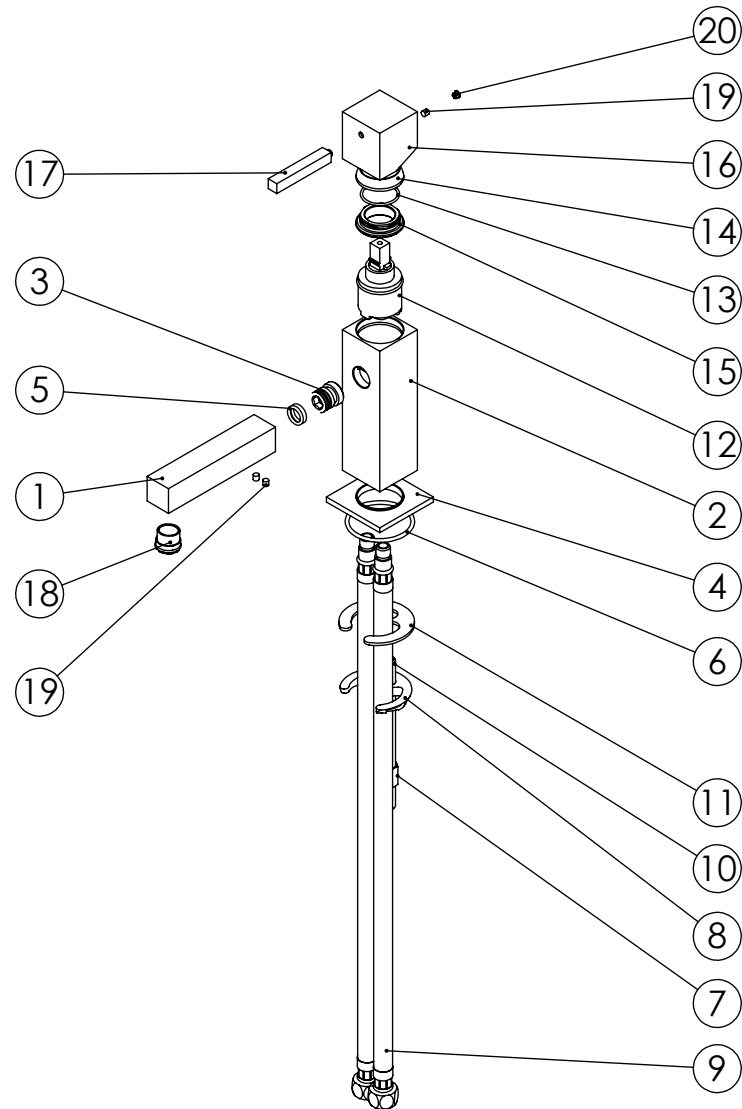

ESC. 1:2	Monocomando Lavatório			
Desenhou 23/09/2020				QUAD010R
Rev: 1 16/05/2022				

ITEM NO.	DESCRIPTION	REF.	QTY.
1	Bica Lavatorio Quadrada 100	100019	1
2	Corpo Lavatório Quadrado	100026	1
3	Embulo Bica 16 X 26 mm	100177	1
4	Pater Lavatório Quadrado	100147	1
5	Orings 10.00x2.00 NBR 70	001367	2
6	Orings 41.00x2.50 NBR 70	001783	1
7	Fêmea Fixação M8	AC844	1
8	Ferradura	AC840	1
9	Ligação 450mm M10x1 G3/8"	AC844	2
10	Perno Fixação P_Monoc. 120mm	AC844	1
11	Vedação Da Ferradura	AC840	1
12	Cartucho 30	AC1480	1
13	Orings 23.00x1.50 NBR 70	001098	1
14	Campânula Porca M32x1,5	100883	1
15	Porca M32x1,5 C_Oring	100882	1
16	Manipulo Lavatório Quadrado 35 Com Perno	100427	1
17	Rabo Manipulo Quadrado Pequeno	100218	1
18	Pertator 16,5x1 Cilíndrico-Quadra	AC850A	1
19	Perno Umbrako Din 914 M4-5 Inox A-2	09140400050IN	3
20	Dístico em ABS de 5.5mm Cromado	LH-PLCR4	1

ESC. 1:5	Monocomando Lavatório					
Desenhou 23/09/2020	 <b>A S M T A P S</b> <sup>®</sup> WATER SOUL		QUAD010R			
Rev: 1 16/05/2022						