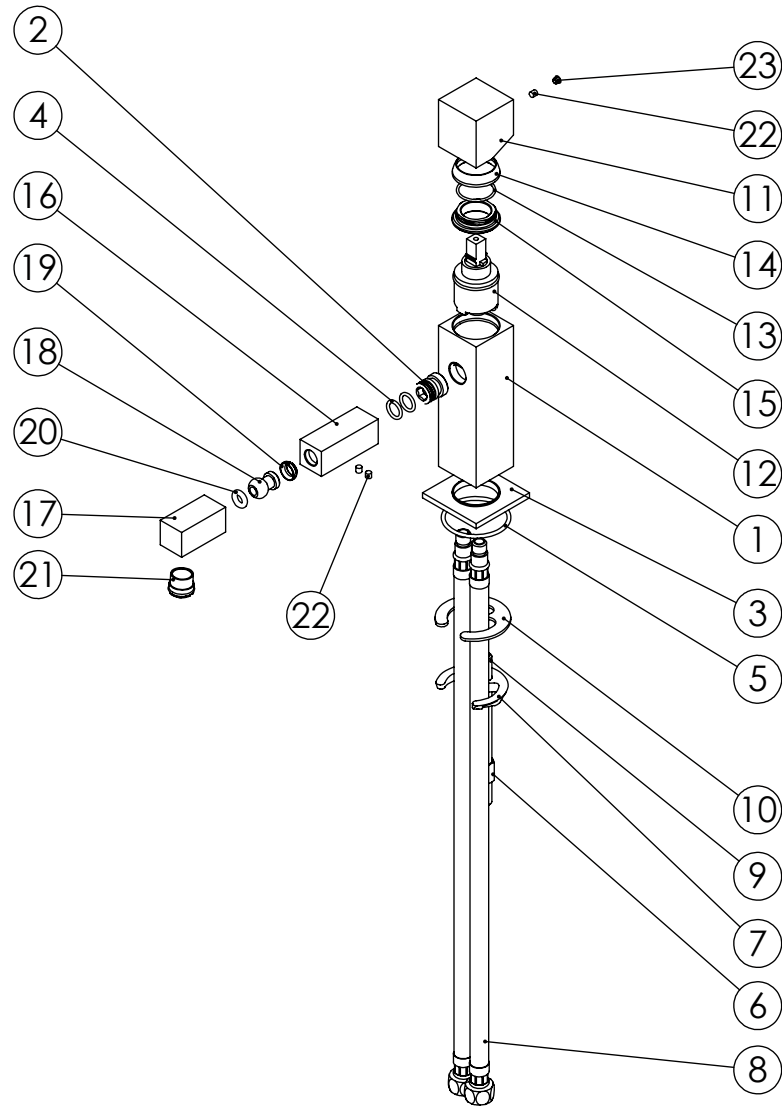

ESC. 1:2	Monocomando Bidé			
Desenhou 25/09/2020				QUAD020
Rev: 1 17/05/2022				

ITEM NO.	DESCRIPTION	REF.	QTY.
1	Corpo Lavatório Quadrado	100026	1
2	Embulo Bica 16 X 26 mm	100177	1
3	Pater Lavatório Quadrado	100147	1
4	Orings 10.00x2.00 NBR 70	001367	2
5	Orings 41.00x2.50 NBR 70	001783	1
6	Fêmea Fixação M8	AC844	1
7	Ferradura	AC844	1
8	Ligação 450mm M10x1 G3/8"	AC844	2
9	Perno Fixação P_Monoc. 120mm	AC844	1
10	Vedação Da Ferradura	AC844	1
11	Manipulo Lavatório Quadrado 35	100057	1
12	Cartucho 30	AC1480	1
13	Orings 23.00x1.50 NBR 70	001098	1
14	Campânula Porca M32x1,5	100883	1
15	Porca M32x1,5 C_Oring	100882	1
16	Bica Bidé Quadrada	100081	1
17	Ponteira Bica Bidé Quadrada	100082	1
18	Rotula Bica Bide Rotativa	100197	1
19	Anilhas para Rótula	0381	1
20	Orings 5.94x3.53 NBR 70	002649	1
21	Perlator 16,5x1 Cilíndrico-Quadra	AC850A	1
22	Perno Umbrako Din 914 M4-5 Inox A-2	09140400050IN	3
23	Dístico em ABS de 5.5mm Cromado	LH-PLCR4	1

ESC. 1:5	Monocomando Bidé		
Desenhou 25/09/2020	 <b>A S M T A P S</b> <sup>®</sup> WATER SOUL		QUAD020
Rev: 1 17/05/2022			