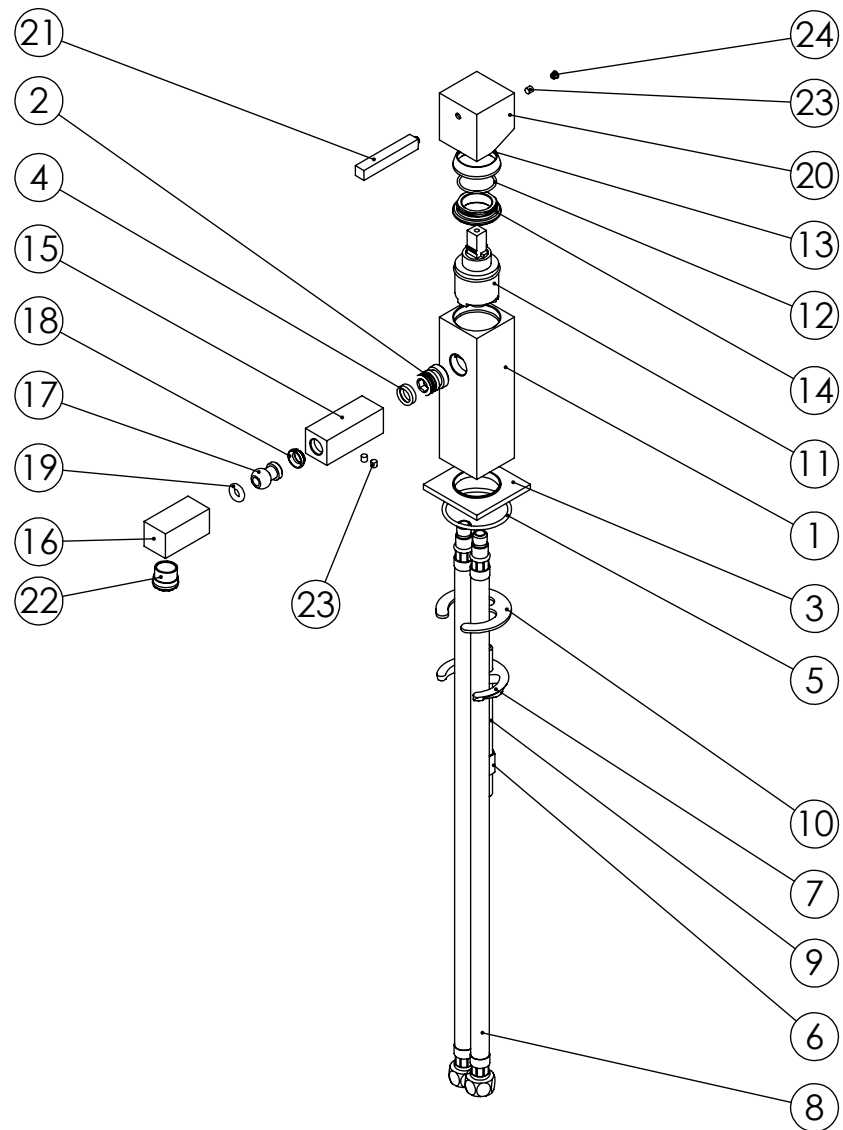

ESC. 1:2	Monocomando Bidé			
Desenhou 25/09/2020				QUAD020R
Rev: 1 17/05/2022				

ITEM NO.	DESCRIPTION	REF.	QTY.
1	Corpo Lavatório Quadrado	100026	1
2	Embulo Bica 16 X 26 mm	100177	1
3	Pater Lavatório Quadrado	100147	1
4	Orings 10.00x2.00 NBR 70	001367	2
5	Orings 41.00x2.50 NBR 70	001783	1
6	Fêmea Fixação M8	AC840	1
7	Ferradura	AC840	1
8	Ligação 450mm M10x1 G3/8"	AC844	2
9	Perno Fixação P_Monoc. 120mm	AC844	1
10	Vedação Da Ferradura	AC840	1
11	Cartucho 30	AC1480	1
12	Orings 23.00x1.50 NBR 70	001098	1
13	Campânula Porca M32x1,5	100883	1
14	Porca M32x1,5 C_Oring	100882	1
15	Bica Bidé Quadrada	100081	1
16	Ponteira Bica Bidé Quadrada	100082	1
17	Rotula Bica Bide Rotativa	100197	1
18	Anilhas para Rótula	0381	1
19	Orings 5.94x3.53 NBR 70	002649	1
20	Manipulo Lavatório Quadrado 35 Com Perno	100427	1
21	Rabo Manipulo Quadrado Pequeno	100218	1
22	Pertator 16,5x1 Cilíndrico-Quadra	AC850A	1
23	Perno Umbrako Din 914 M4-5 Inox A-2	09140400050IN	3
24	Dístico em ABS de 5.5mm Cromado	LH-PLCR4	1

ESC. 1:5	Monocomando Bidé	
Desenhou 25/09/2020		QUAD020R
Rev: 1 17/05/2022	