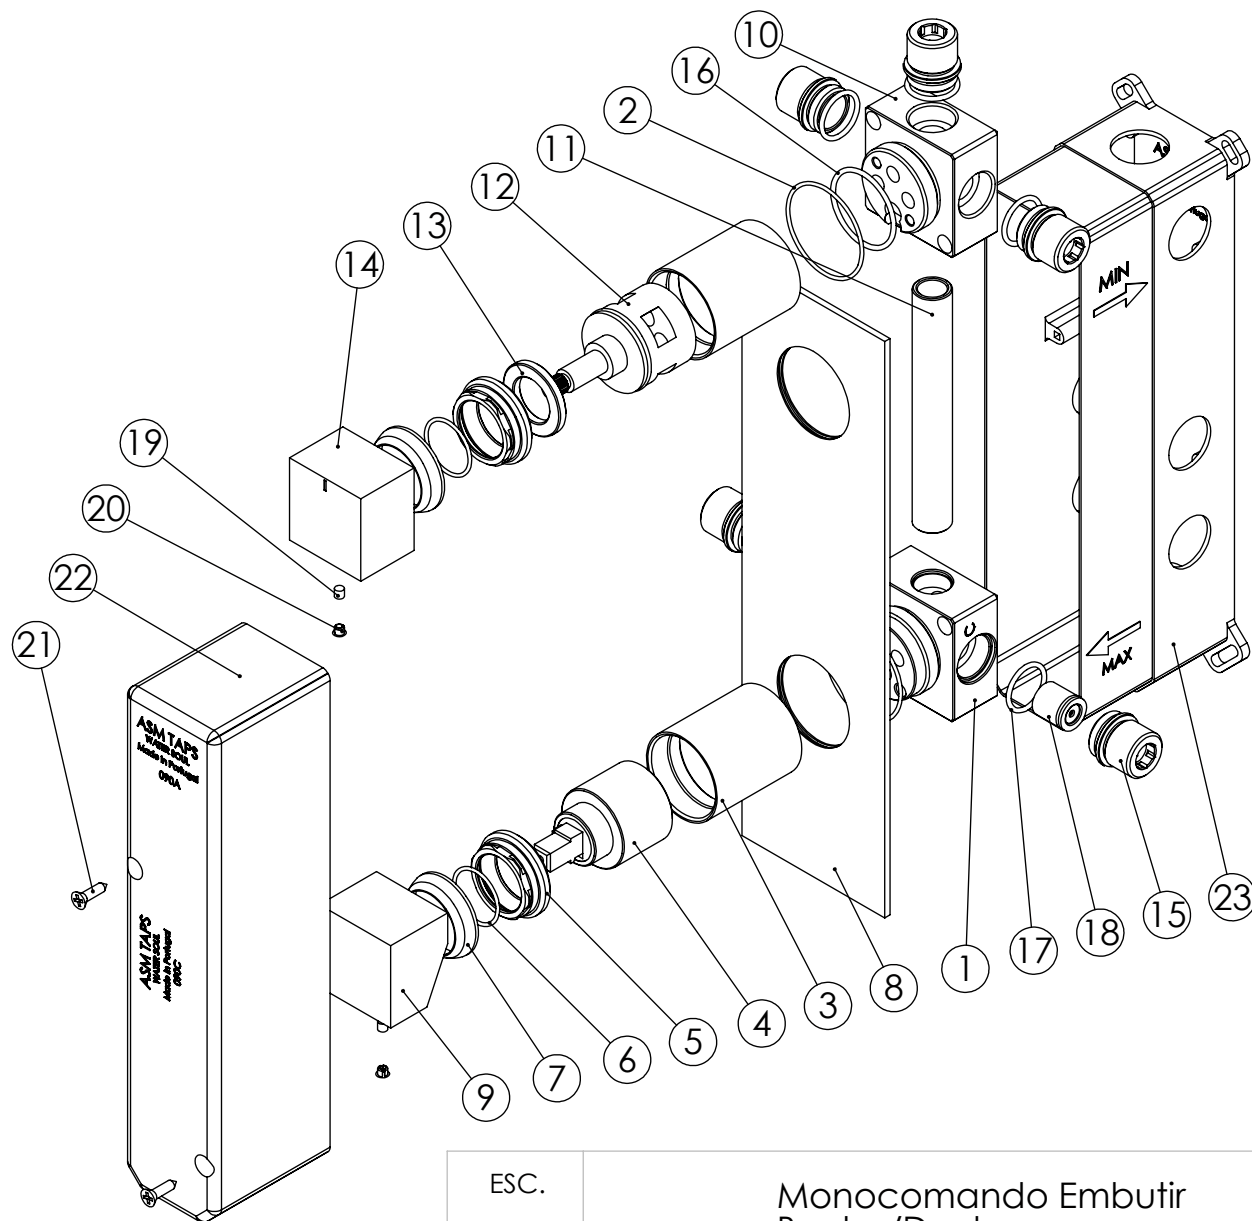

| | | | | |
|------------------------|---|--|--|----------|
| ESC. 1:2 | Monocomando Embutir Banho/Duche | | | |
| Desenhou 30/09/2020 |  | | | QUAD090A |
| Rev: 1 25/05/2022 | | | | |

| ITEM NO. | DESCRIPTION | REF. | QTY. |
|----------|-------------------------------------|----------------|------|
| 1 | Bloco 1 Via 3 Saidas | 100553 | 1 |
| 2 | Orings 40.00x1.50 NBR 70 | 021284 | 2 |
| 3 | Copo Cartuchos Embutidos | 100040 | 2 |
| 4 | Cartucho 35 | AC540A | 1 |
| 5 | Porca M37x1,5 C_Oring | 100881 | 2 |
| 6 | Orings 23.00x1.50 NBR 70 | 001098 | 2 |
| 7 | Campânula Porca M37x1,5 | 100880 | 2 |
| 8 | Espelho Ø90A Completo | 100703 | 1 |
| 9 | Manipulo Nascente | AC620 | 1 |
| 10 | Bloco Do Distribuidor 3 Vias | 100023 | 1 |
| 11 | Tubo Ligaçao Mist 3 vias | 100204 | 1 |
| 12 | Distribuidor Ø35 4 Vias | AC560 | 1 |
| 13 | Aumento Porca Cartucho Distribuidor | 100891 | 1 |
| 14 | Manipulo Quadrado P-Distribuidor | 100163 | 1 |
| 15 | Casquilho G1-2 G1-2 Box | 101183 | 5 |
| 16 | Orings 32.00x2.00 NBR 70 | 001411 | 1 |
| 17 | Orings 18.00x2.00 NBR 70 | 001383 | 5 |
| 18 | Válvula Anti retorno Ø15 | AC1092 | 2 |
| 19 | Perno Umbrako Din 914 M4-5 Inox A-2 | 09140400050IN | 2 |
| 20 | Dístico em ABS de 5.5mm Cromado | LH-PLCR4 | 2 |
| 21 | Parafuso Madeira 4x16 | 7505A0400160ZN | 2 |
| 22 | Tampa Box 02 | 101091 | 1 |
| 23 | Base Box 02 | 101090 | 1 |

| | | |
|------------------------|---|----------|
| ESC. 1:3 | Monocomando Embutir Banho/Duche | |
| Desenhou 30/09/2020 |  | QUAD090A |
| Rev: 1 25/05/2022 |  | |
| | | |

Service:

-  Adjustable Pliers
-  Cutter
-  30mm level
-  2mm level

Washbasin Mixer Installation Manual

2°

Conection:

3°

Fixed:

4°

Remove Protection:

5°