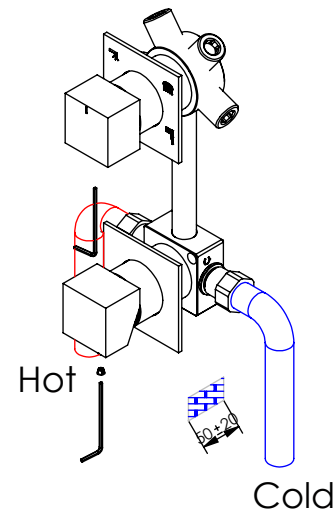

ESC. 1:2	Monocomando Embutir Banho/Duche 4 Vias					
Desenhou 30/09/2020	 A S M T A P S WATER SOUL		QUAD090B			
Rev: 2 10/01/2023						

ITEM NO.	DESCRIPTION	REF.	QTY.
1	Bloco 1 Via 3 Saldas	100553	1
2	Copo Cartuchos Embutidos	100040	2
3	Porca M37x1,5 C_Oring	100881	2
4	Campânula Porca M37x1,5	100880	2
5	Bloco Do Distribuidor 4 Vias	100037	1
6	Tubo Ligaçao Mist 3 vias	100204	1
7	Box 1 Via 75x50x50	100611	2
8	Aumento Porca Cartucho Distribuidor	100891	1
9	Casquilho G1-2xG1-2 Dist. 3 Vias	100299	4
10	Manipulo Quadrado P-Distribuidor	100163	1
11	Orings 40.00x1.50 NBR 70	021286	2
12	Orings 23.00x1.50 NBR 70	001098	2
13	Orings 32.00x2.00 NBR 70	001411	1
14	Vedante Sem Rede G1-2	044	4
15	Cartucho 35	AC540A	1
16	Distribuidor Ø35 4 Vias	AC560	1
17	Válvula Anti retorno Ø15	AC1092	2
18	Manípulo Nascente	AC620	1
19	Perno Umbrako Din 914 M4-5 Inox A-2	09140400050IN	2
20	Dístico em ABS de 5.5mm Cromado	LH-PLCR4	2
28	Casquilho G1-2 G1-2 Box	101183	2
29	Orings 18.00x2.00 NBR 70	001383	2
30	Espelho 1 Via Quadrada	100275	1
31	Espelho 1 Via Quadrada	100275	1

ESC.
1:3

Monocomando Embutir
Banho/Duche 4 Vias

Desenhou
30/09/2020
Rev: 1
25/05/2022

ASMTAPS
WATER SOUL

QUAD090B

Service:

-  Adjustable Pliers
-  Cutter
-  30mm level
-  2mm level

Washbasin Mixer Installation Manual

2°

Conection:

3°

Fixed:

4°

Remove Protection:

5°

Maintenance: