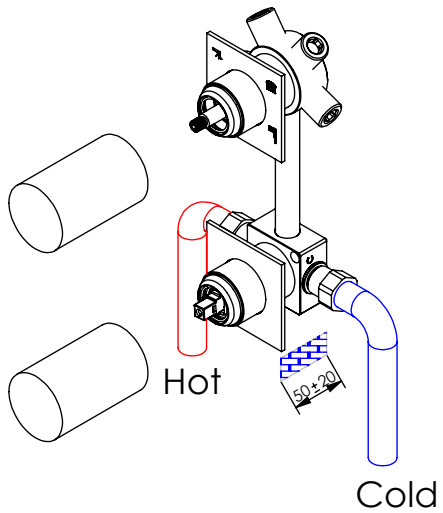

ESC. 1:2	Monocomando Embutir Banho/Duche 4 Vias					
Desenhou 30/09/2020	 A S M T A P S WATER SOUL		QUAD090B			
Rev: 2 10/01/2023						

ITEM NO.	DESCRIPTION	REF.	QTY.
1	Bloco 1 Via 3 Saldas	100553	1
2	Copo Cartuchos Embutidos	100040	2
3	Porca M37x1,5 C_Oring	100881	2
4	Campânula Porca M37x1,5	100880	2
5	Bloco Do Distribuidor 4 Vias	100037	1
6	Tubo Ligaçao Mist 3 vias	100204	1
7	Box 1 Via 75x50x50	100611	2
8	Aumento Porca Cartucho Distribuidor	100891	1
9	Casquilho G1-2xG1-2 Dist. 3 Vias	100299	4
10	Manipulo Quadrado P-Distribuidor	100163	1
11	Orings 40.00x1.50 NBR 70	021286	2
12	Orings 23.00x1.50 NBR 70	001098	2
13	Orings 32.00x2.00 NBR 70	001411	1
14	Vedante Sem Rede G1-2	044	4
15	Cartucho 35	AC540A	1
16	Distribuidor Ø35 4 Vias	AC560	1
17	Válvula Anti retorno Ø15	AC1092	2
18	Manípulo Nascente	AC620	1
19	Perno Umbrako Din 914 M4-5 Inox A-2	09140400050IN	2
20	Dístico em ABS de 5.5mm Cromado	LH-PLCR4	2
28	Casquilho G1-2 G1-2 Box	101183	2
29	Orings 18.00x2.00 NBR 70	001383	2
30	Espelho 1 Via Quadrada	100275	1
31	Espelho 1 Via Quadrada	100275	1

ESC.
1:3

Monocomando Embutir
Banho/Duche 4 Vias

Desenhou
30/09/2020
Rev: 1
25/05/2022

ASMTAPS
WATER SOUL

QUAD090B

Service:

-  Adjustable Pliers
-  Cutter
-  30mm level
-  2mm level

Washbasin Mixer Installation Manual

2°

Conection:

3°

Fixed:

4°

Remove Protection:

5°

Maintenance: