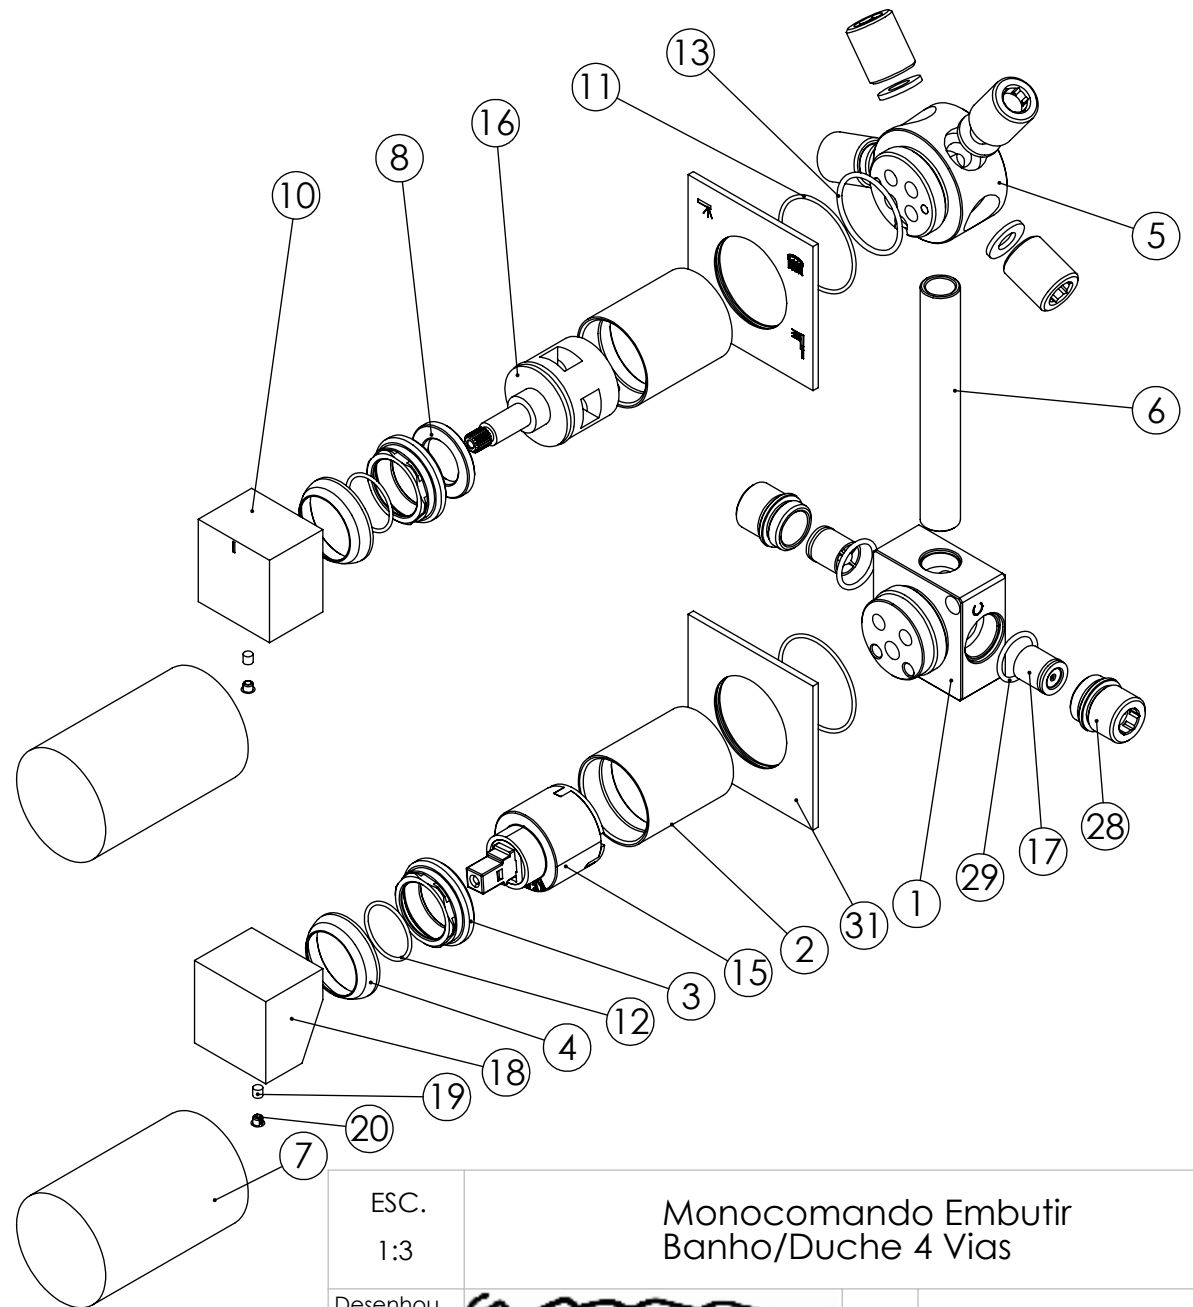

ESC. 1:2	Monocomando Embutir Banho/Duche 4 Vias					
Desenhou 30/09/2020	 A S M T A P S WATER SOUL		QUAD090B			
Rev: 2 10/01/2023						

ITEM NO.	DESCRIPTION	REF.	QTY.
1	Bloco 1 Via 3 Saldas	100553	1
2	Copo Cartuchos Embutidos	100040	2
3	Porca M37x1,5 C_Oring	100881	2
4	Campânula Porca M37x1,5	100880	2
5	Bloco Do Distribuidor 4 Vias	100037	1
6	Tubo Ligaçao Mist 3 vias	100204	1
7	Box 1 Via 75x50x50	100611	2
8	Aumento Porca Cartucho Distribuidor	100891	1
9	Casquilho G1-2xG1-2 Dist. 3 Vias	100299	4
10	Manipulo Quadrado P-Distribuidor	100163	1
11	Orings 40.00x1.50 NBR 70	021286	2
12	Orings 23.00x1.50 NBR 70	001098	2
13	Orings 32.00x2.00 NBR 70	001411	1
14	Vedante Sem Rede G1-2	044	4
15	Cartucho 35	AC540A	1
16	Distribuidor Ø35 4 Vias	AC560	1
17	Válvula Anti retorno Ø15	AC1092	2
18	Manípulo Nascente	AC620	1
19	Perno Umbrako Din 914 M4-5 Inox A-2	09140400050IN	2
20	Dístico em ABS de 5.5mm Cromado	LH-PLCR4	2
28	Casquilho G1-2 G1-2 Box	101183	2
29	Orings 18.00x2.00 NBR 70	001383	2
30	Espelho 1 Via Quadrada	100275	1
31	Espelho 1 Via Quadrada	100275	1

ESC.
1:3

Monocomando Embutir
Banho/Duche 4 Vias

Desenhou
30/09/2020
Rev: 1
25/05/2022

ASMTAPS
WATER SOUL

QUAD090B

Service:

-  Adjustable Pliers
-  Cutter
-  30mm level
-  2mm level

Washbasin Mixer Installation Manual

2°

Conection:

3°

Fixed:

4°

Remove Protection:

5°

Maintenance: