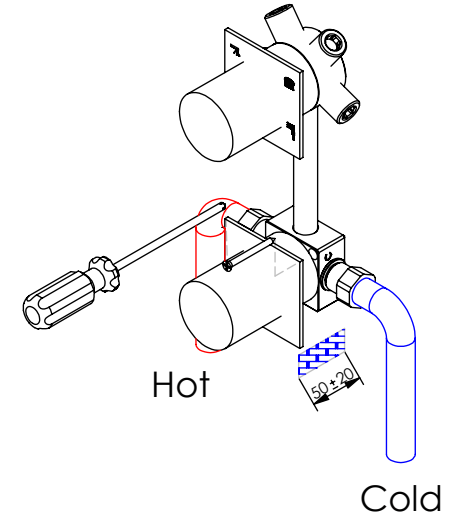

ESC. 1:2	Monocomando Embutir Banho/Duche 4 Vias					
Desenhou 30/09/2020	 A S M T A P S WATER SOUL		QUAD090B			
Rev: 2 10/01/2023						

ITEM NO.	DESCRIPTION	REF.	QTY.
1	Bloco 1 Via 3 Saldas	100553	1
2	Copo Cartuchos Embutidos	100040	2
3	Porca M37x1,5 C_Oring	100881	2
4	Campânula Porca M37x1,5	100880	2
5	Bloco Do Distribuidor 4 Vias	100037	1
6	Tubo Ligaçao Mist 3 vias	100204	1
7	Box 1 Via 75x50x50	100611	2
8	Aumento Porca Cartucho Distribuidor	100891	1
9	Casquilho G1-2xG1-2 Dist. 3 Vias	100299	4
10	Manipulo Quadrado P-Distribuidor	100163	1
11	Orings 40.00x1.50 NBR 70	021286	2
12	Orings 23.00x1.50 NBR 70	001098	2
13	Orings 32.00x2.00 NBR 70	001411	1
14	Vedante Sem Rede G1-2	044	4
15	Cartucho 35	AC540A	1
16	Distribuidor Ø35 4 Vias	AC560	1
17	Válvula Anti retorno Ø15	AC1092	2
18	Manípulo Nascente	AC620	1
19	Perno Umbrako Din 914 M4-5 Inox A-2	09140400050IN	2
20	Dístico em ABS de 5.5mm Cromado	LH-PLCR4	2
28	Casquilho G1-2 G1-2 Box	101183	2
29	Orings 18.00x2.00 NBR 70	001383	2
30	Espelho 1 Via Quadrada	100275	1
31	Espelho 1 Via Quadrada	100275	1

ESC.
1:3

Monocomando Embutir
Banho/Duche 4 Vias

Desenhou
30/09/2020
Rev: 1
25/05/2022

ASMTAPS
WATER SOUL

QUAD090B

Service:

-  Adjustable Pliers
-  Cutter
-  30mm level
-  2mm level

Washbasin Mixer Installation Manual

2°

Conection:

3°

Fixed:

4°

Remove Protection:

5°

Maintenance: