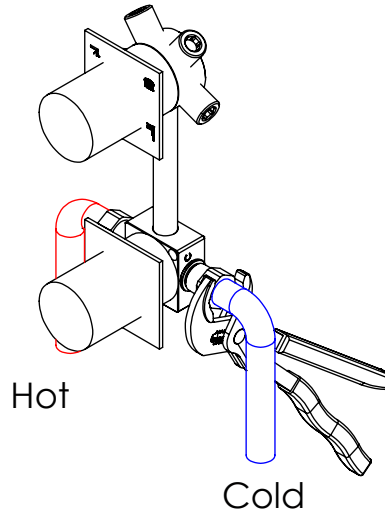

ESC. 1:2	Monocomando Embutir Banho/Duche 4 Vias					
Desenhou 30/09/2020	 A S M T A P S WATER SOUL		QUAD090B			
Rev: 2 10/01/2023						

ITEM NO.	DESCRIPTION	REF.	QTY.
1	Bloco 1 Via 3 Saldas	100553	1
2	Copo Cartuchos Embutidos	100040	2
3	Porca M37x1,5 C_Oring	100881	2
4	Campânula Porca M37x1,5	100880	2
5	Bloco Do Distribuidor 4 Vias	100037	1
6	Tubo Ligaçao Mist 3 vias	100204	1
7	Box 1 Via 75x50x50	100611	2
8	Aumento Porca Cartucho Distribuidor	100891	1
9	Casquilho G1-2xG1-2 Dist. 3 Vias	100299	4
10	Manipulo Quadrado P-Distribuidor	100163	1
11	Orings 40.00x1.50 NBR 70	021286	2
12	Orings 23.00x1.50 NBR 70	001098	2
13	Orings 32.00x2.00 NBR 70	001411	1
14	Vedante Sem Rede G1-2	044	4
15	Cartucho 35	AC540A	1
16	Distribuidor Ø35 4 Vias	AC560	1
17	Válvula Anti retorno Ø15	AC1092	2
18	Manípulo Nascente	AC620	1
19	Perno Umbrako Din 914 M4-5 Inox A-2	09140400050IN	2
20	Dístico em ABS de 5.5mm Cromado	LH-PLCR4	2
28	Casquilho G1-2 G1-2 Box	101183	2
29	Orings 18.00x2.00 NBR 70	001383	2
30	Espelho 1 Via Quadrada	100275	1
31	Espelho 1 Via Quadrada	100275	1

ESC.
1:3

Monocomando Embutir
Banho/Duche 4 Vias

Desenhou
30/09/2020
Rev: 1
25/05/2022

ASMTAPS
WATER SOUL

QUAD090B

Service:

-  Adjustable Pliers
-  Cutter
-  30mm level
-  2mm level

Washbasin Mixer Installation Manual

2°

Conection:

3°

Fixed:

4°

Remove Protection:

5°

Maintenance: