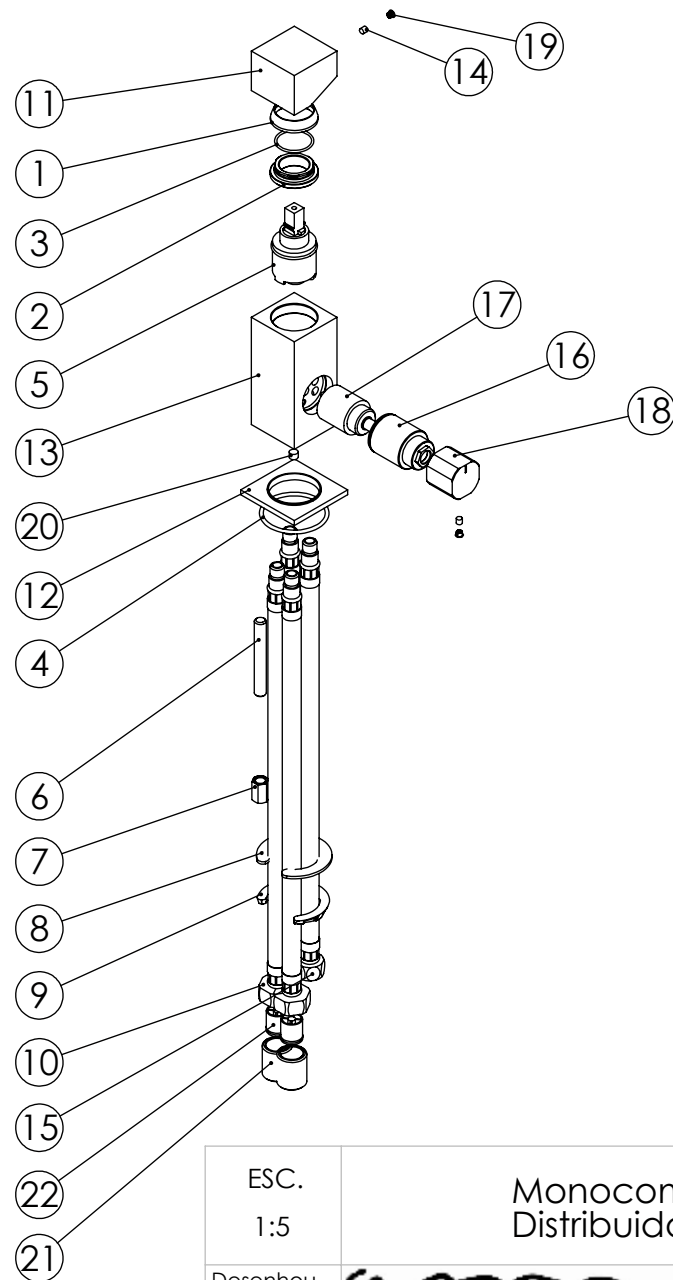

ESC. 1:3	Monocomando Misturador Distribuidor Bancada			
Desenhou 1/10/2020	 <b>ASM TAPS</b> WATER SOUL			QUAD100B
Rev: 1 26/05/2022				

ITEM NO.	DESCRIPTION	REF.	QTY.
1	Campânula Porca M32x1,5	100883	1
2	Porca M32x1,5 C_Oring	100882	1
3	Orings 23.00x1.50 NBR 70	001098	1
4	Orings 41.00x2.50 NBR 70	001783	1
5	Cartucho 30	AC1480	1
6	Perno Fixação Monoblocos 60mm	101080	1
7	Fêmea Fixação M8	AC840	1
8	Vedação Da Ferradura	AC840	1
9	Ferradura	AC840	1
10	Ligação 350mm G1-2 M10X1	AC851	2
11	Manipulo Nascente	AC620	1
12	Pater Lavatório Esquadro	100146	1
13	Misturador 4 Furos C-Dist Quadra	100388	1
14	Perno Umbrako Din 914 M4-5 Inox A-2	09140400050IN	2
15	Ligação 350mm M10x1 G3x8	AC840	2
16	Campânula Distribuidor ESC155	101108	1
17	Distribuidor Ø25 2 Vias	AC1840	1
18	Manipulo Distribuidor ESQ155	101107	1
19	Dístico em ABS de 5.5mm Cromado	LH-PLCR4	2
20	Perno Umbrako Din 914 M6-6 Inox A-2	09140600050IN	1
21	Casquilho G1-2xG1-2 Dist. 3 Vias	100299	2
22	Válvula Anti retorno Ø15	AC1092	2

ESC. 1:5	Monocomando Misturador Distribuidor Bancada	
Desenhou 1/10/2020		QUAD100B
Rev: 1 26/05/2022		