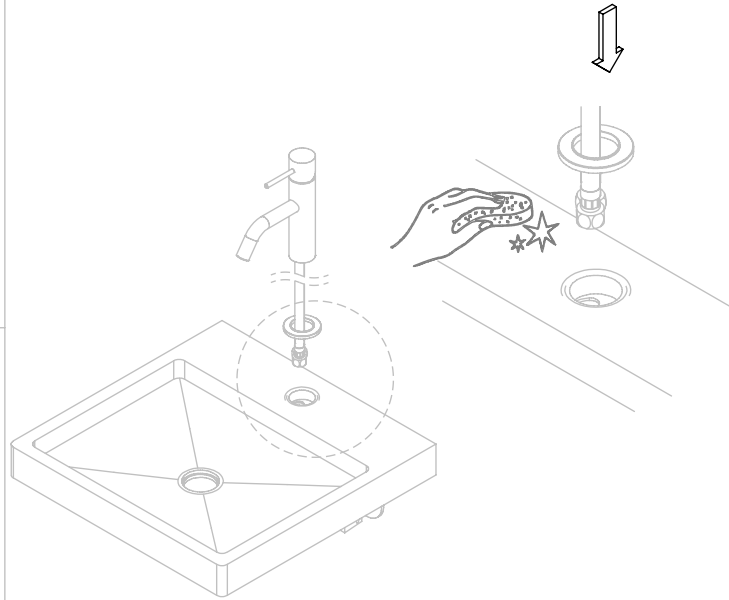

ESC. 1:2	Monocomando Lavatório		
Desenhou 02/12/2021	 <b>A S M T A P S</b> WATER SOUL		SLIMASM010
Rev: 1 30/05/2022			

ITEM NO.	DESCRIPTION	REF.	QTY.
1	Corpo Lavatório Slim	100359	1
2	Bica Lavatório Slim	100386	1
3	Pater Lavatório Slim	100360	1
4	Perlator 16.5x1	AC850	1
5	Orings 41.00x2.50 NBR 70	001783	1
6	Fêmea Fixação M8	AC844	1
7	Ferradura	AC840	1
8	Ligação 450mm M10x1 G3/8"	AC844	2
9	Perno Fixação P_Monoc. 120mm	AC844	1
10	Vedação Da Ferradura	AC840	1
11	Manípulo Lavatório Slim	100361	1
12	Perno Manípulo Slim	100362	1
13	Cartucho Ø25 Águas Livres	AC570	1
14	Campânula Porca M32x1,5	100883	1
15	Porca M28x1 C_Oring	100892	1
16	Orings 23.00x1.50 NBR 70	001098	1
17	Dístico em ABS de 5.5mm Cromado	LH-PLCR4	1
18	Perno Umbrako Din 914 M4-5 Inox A-2	09140400050IN	1

ESC. 1:5	Monocomando Lavatório		
Desenhou 02/12/2021	 <b>A S M T A P S</b> <sup>®</sup> WATER SOUL		SLIMASM010
Rev: 1 30/05/2022			

Service:

-  11mm
-  18/19 - 24/25
-  Special Key 16.5
-  2mm

Washbasin Mixer Installation Manual