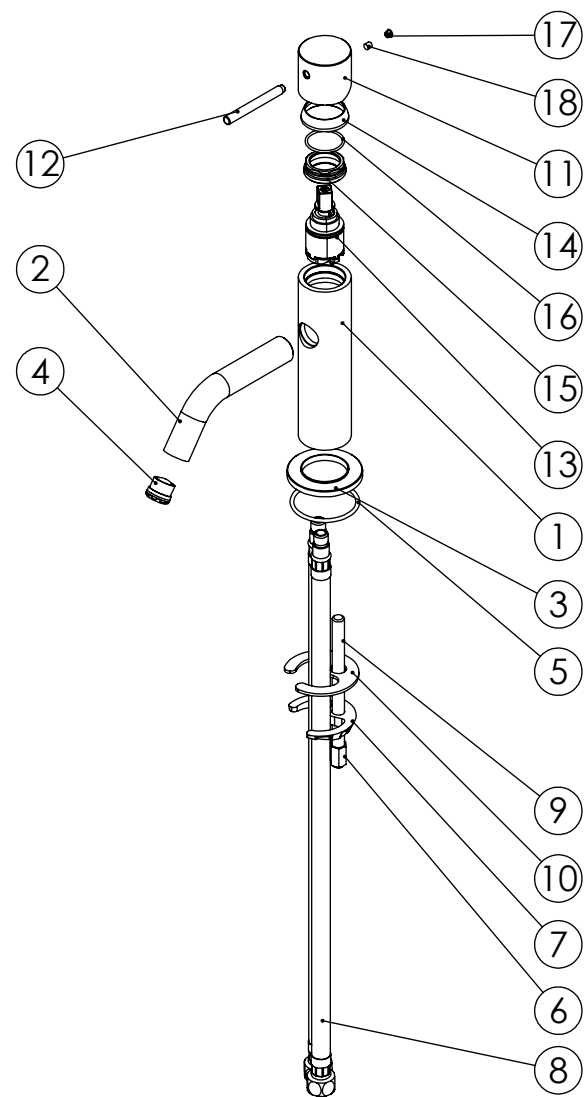

ESC. 1:2	Monocomando Lavatório		
Desenhou 02/12/2021	 <b>A S M T A P S</b> WATER SOUL		SLIMASM010
Rev: 1 30/05/2022			

ITEM NO.	DESCRIPTION	REF.	QTY.
1	Corpo Lavatório Slim	100359	1
2	Bica Lavatório Slim	100386	1
3	Pater Lavatório Slim	100360	1
4	Perlator 16.5x1	AC850	1
5	Orings 41.00x2.50 NBR 70	001783	1
6	Fêmea Fixação M8	AC844	1
7	Ferradura	AC840	1
8	Ligação 450mm M10x1 G3/8"	AC844	2
9	Perno Fixação P_Monoc. 120mm	AC844	1
10	Vedação Da Ferradura	AC840	1
11	Manípulo Lavatório Slim	100361	1
12	Perno Manípulo Slim	100362	1
13	Cartucho Ø25 Águas Livres	AC570	1
14	Campânula Porca M32x1,5	100883	1
15	Porca M28x1 C_Oring	100892	1
16	Orings 23.00x1.50 NBR 70	001098	1
17	Dístico em ABS de 5.5mm Cromado	LH-PLCR4	1
18	Perno Umbrako Din 914 M4-5 Inox A-2	09140400050IN	1

ESC. 1:5	Monocomando Lavatório		
Desenhou 02/12/2021	 <b>A S M T A P S</b> <sup>®</sup> WATER SOUL		SLIMASM010
Rev: 1 30/05/2022			

Service:

-  11mm
-  18/19 - 24/25
-  Special Key 16.5
-  2mm

Washbasin Mixer Installation Manual