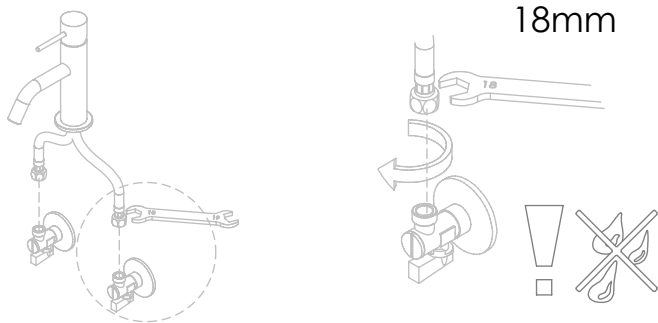

Service:

- 11mm
- 18/19 - 24/25
- Special Key 16.5
- 2mm

Washbasin Mixer Installation Manual

Fixed:

Maintenance: