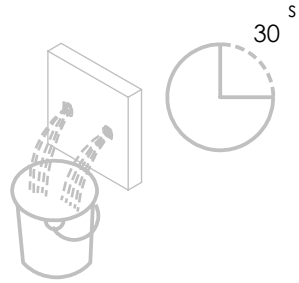

ESC. 1:2	Monocomando Lavatório		
Desenhou 02/12/2021	 <b>A S M T A P S</b> WATER SOUL		SLIMASM010
Rev: 1 30/05/2022			

ITEM NO.	DESCRIPTION	REF.	QTY.
1	Corpo Lavatório Slim	100359	1
2	Bica Lavatório Slim	100386	1
3	Pater Lavatório Slim	100360	1
4	Perlator 16.5x1	AC850	1
5	Orings 41.00x2.50 NBR 70	001783	1
6	Fêmea Fixação M8	AC844	1
7	Ferradura	AC840	1
8	Ligação 450mm M10x1 G3/8"	AC844	2
9	Perno Fixação P_Monoc. 120mm	AC844	1
10	Vedação Da Ferradura	AC840	1
11	Manípulo Lavatório Slim	100361	1
12	Perno Manípulo Slim	100362	1
13	Cartucho Ø25 Águas Livres	AC570	1
14	Campânula Porca M32x1,5	100883	1
15	Porca M28x1 C_Oring	100892	1
16	Orings 23.00x1.50 NBR 70	001098	1
17	Dístico em ABS de 5.5mm Cromado	LH-PLCR4	1
18	Perno Umbrako Din 914 M4-5 Inox A-2	09140400050IN	1

ESC. 1:5	Monocomando Lavatório		
Desenhou 02/12/2021	 <b>A S M T A P S</b> <sup>®</sup> WATER SOUL		SLIMASM010
Rev: 1 30/05/2022			

Service:

-  11mm
-  18/19 - 24/25
-  Special Key 16.5
-  2mm

Washbasin Mixer Installation Manual