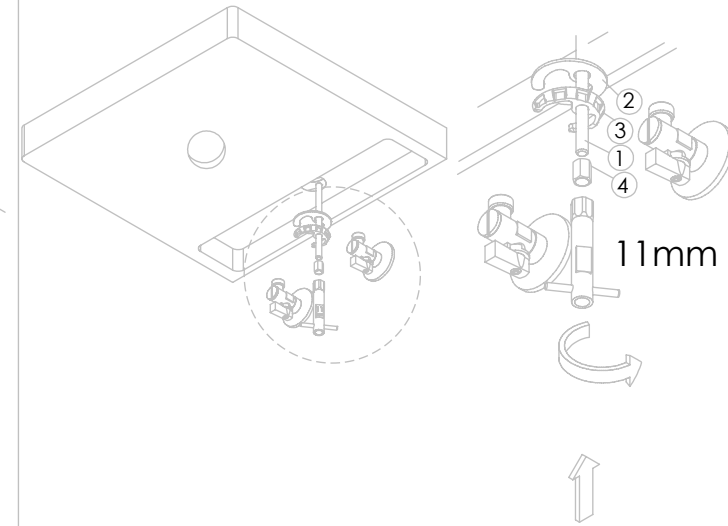

Service:

- 11mm
- 18/19 - 24/25
- Special Key 16.5
- 2mm

Washbasin Mixer Installation Manual

Fixed:

Maintenance: