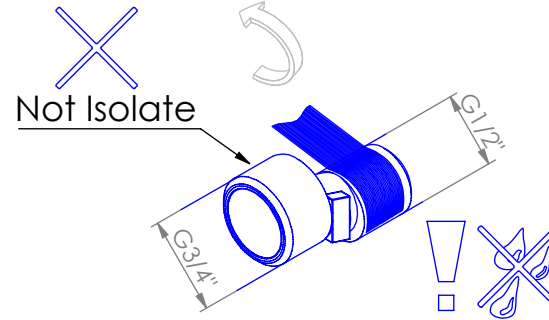

ESC. 1:2	Monocomando Duche			
29/11/2022	 ASM TAPS ⁺ WATER SOUL		SLIMASM030	

ITEM NO.	DESCRIPTION	REF.	QTY.
1	Corpo Duche Bracara_Slim	100493	1
2	Tampa Lateral das Misturadoras	100602	1
3	Porca M37x1,5 C_Oring	100881	1
4	Orings 15.10x1.60 NBR 70	001210	3
5	Orings 25.00x1.50 NBR 70	001102	1
6	Orings 23.00x1.50 NBR 70	001098	1
7	Sede Misturadora Cilíndrica	100179	2
8	Orings 15.00x1.00 NBR	001029	2
9	Kit Espelho Minimalista C/Exêntrico H50 Cilíndrico	AC1700	2
10	Campânula Porca M37x1,5	100880	1
11	Casquilho Distribuidor Banheira	100042	1
12	Cartucho Ø35 Águas Livres	AC1060	1
13	Porca Misturadora Cilíndrico	100056	2
14	Manípulo Lavatório Cilíndrico P-Perno	100428	1
15	Rabo Manípulo Cilíndrico	100152	1
16	Perno Umbrako Din 914 M4-5 Inox A-2	09140400050IN	1
17	Dístico em ABS de 5.5mm Cromado	LH-PLCR4	1
23	Suporte Chuveiro Parede Cilíndrico	AC480	1
24	Vedante Com Rede	0047	2
25	Ligação Banheira Duche 1,75 MT Cromolux	AC780	1
26	Chuveiro Cilíndrico	AC391	1

ESC. 1:2	Monocomando Duche	
29/11/2022		SLIMASM030

1°

Service:

MAX
80 C°

-65 C°
-15 C°

30^s

Adjustable Pliers

18-19 / 30mm

level

2mm

2°

3°

Fixed:

4°

5°

Maintenance: