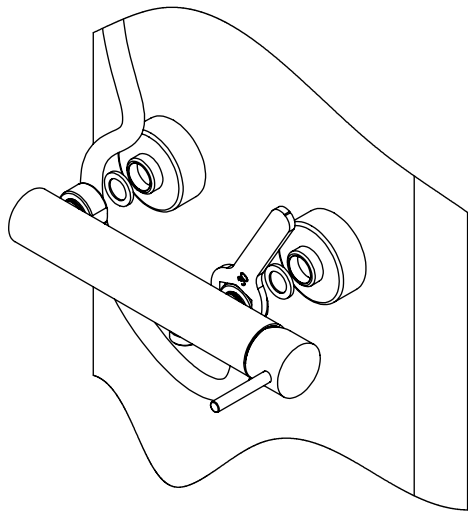

ESC. 1:2	Monocomando Duche			
29/11/2022	 ASM TAPS ⁺ WATER SOUL		SLIMASM030	

ITEM NO.	DESCRIPTION	REF.	QTY.
1	Corpo Duche Bracara_Slim	100493	1
2	Tampa Lateral das Misturadoras	100602	1
3	Porca M37x1,5 C_Oring	100881	1
4	Orings 15.10x1.60 NBR 70	001210	3
5	Orings 25.00x1.50 NBR 70	001102	1
6	Orings 23.00x1.50 NBR 70	001098	1
7	Sede Misturadora Cilíndrica	100179	2
8	Orings 15.00x1.00 NBR	001029	2
9	Kit Espelho Minimalista C/Exêntrico H50 Cilíndrico	AC1700	2
10	Campânula Porca M37x1,5	100880	1
11	Casquilho Distribuidor Banheira	100042	1
12	Cartucho Ø35 Águas Livres	AC1060	1
13	Porca Misturadora Cilíndrico	100056	2
14	Manípulo Lavatório Cilíndrico P-Perno	100428	1
15	Rabo Manípulo Cilíndrico	100152	1
16	Perno Umbrako Din 914 M4-5 Inox A-2	09140400050IN	1
17	Dístico em ABS de 5.5mm Cromado	LH-PLCR4	1
23	Suporte Chuveiro Parede Cilíndrico	AC480	1
24	Vedante Com Rede	0047	2
25	Ligação Banheira Duche 1,75 MT Cromolux	AC780	1
26	Chuveiro Cilíndrico	AC391	1

level

2mm

2°

3°

Fixed:

4°

5°

Maintenance: