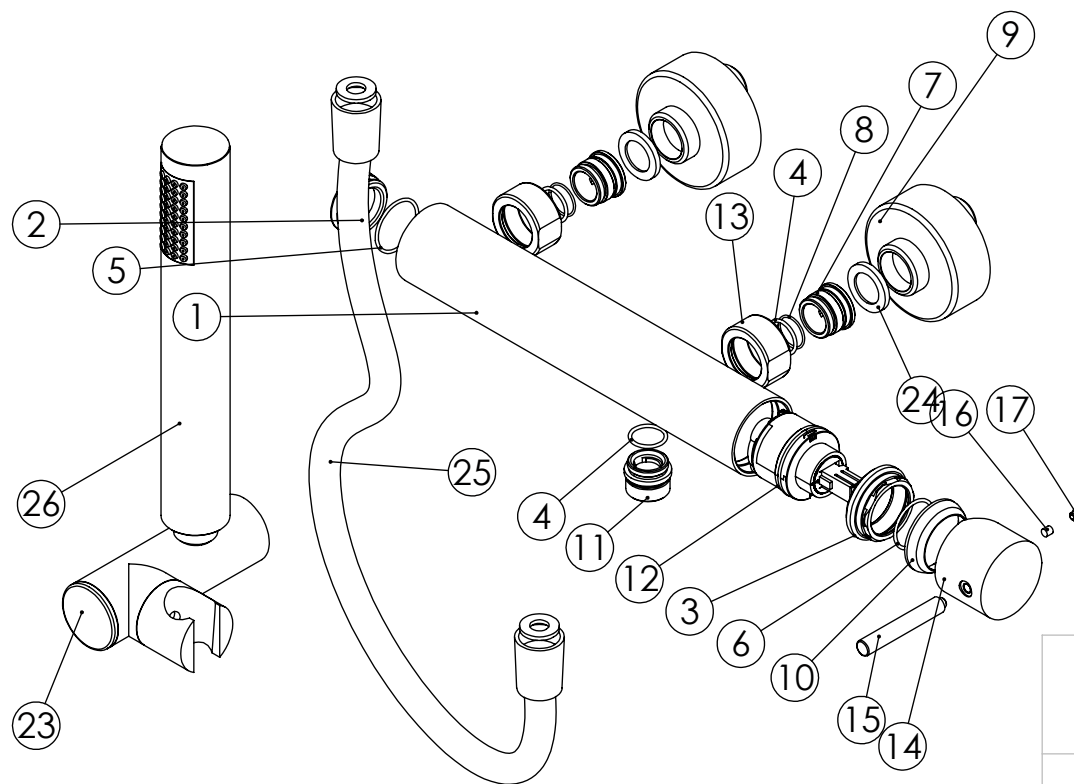

ESC. 1:2	Monocomando Duche			
29/11/2022	 ASM TAPS ⁺ WATER SOUL		SLIMASM030	

ITEM NO.	DESCRIPTION	REF.	QTY.
1	Corpo Duche Bracara_Slim	100493	1
2	Tampa Lateral das Misturadoras	100602	1
3	Porca M37x1,5 C_Oring	100881	1
4	Orings 15.10x1.60 NBR 70	001210	3
5	Orings 25.00x1.50 NBR 70	001102	1
6	Orings 23.00x1.50 NBR 70	001098	1
7	Sede Misturadora Cilíndrica	100179	2
8	Orings 15.00x1.00 NBR	001029	2
9	Kit Espelho Minimalista C/Exêntrico H50 Cilíndrico	AC1700	2
10	Campânula Porca M37x1,5	100880	1
11	Casquilho Distribuidor Banheira	100042	1
12	Cartucho Ø35 Águas Livres	AC1060	1
13	Porca Misturadora Cilíndrico	100056	2
14	Manípulo Lavatório Cilíndrico P-Perno	100428	1
15	Rabo Manípulo Cilíndrico	100152	1
16	Perno Umbrako Din 914 M4-5 Inox A-2	09140400050IN	1
17	Dístico em ABS de 5.5mm Cromado	LH-PLCR4	1
23	Suporte Chuveiro Parede Cilíndrico	AC480	1
24	Vedante Com Rede	0047	2
25	Ligação Banheira Duche 1,75 MT Cromolux	AC780	1
26	Chuveiro Cilíndrico	AC391	1

ESC. 1:2	Monocomando Duche	
29/11/2022		SLIMASM030

1°

Service:

MAX
80 C°

-65 C°
-15 C°

30^s

Adjustable Pliers

18-19 / 30mm

level

2mm

2°

3°

Fixed:

4°

5°

Maintenance: