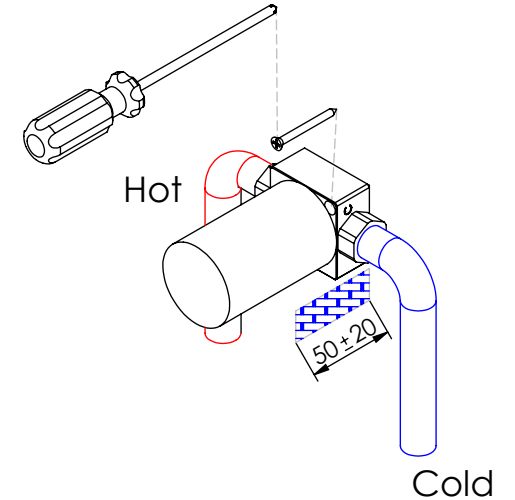

ESC. 1:2	Monocomando Embutir Duche 1 Via			
Desenhou 28/01/2021	 A S M T A P S [®]		SLIMASM090	
Rev: 1 15/03/2022	<small>W A T E R S O U L</small>			

ITEM NO.	DESCRIPTION	REF.	QTY.
1	Bloco 1 Via	100025	1
2	Copo Cartuchos Embutidos	100040	1
3	Porca M37x1,5 C_Oring	100881	1
4	Box 1 Via 75x50x50	100611	1
5	Campânula Porca M37x1,5	100880	1
6	Espelho Parede P_SLIM090C1	100717	1
7	Manípulo Lavatório Cilíndrico P-Perno	100428	1
8	Rabo Manípulo Cilíndrico Embutidos	100167	1
9	Orings 40.00x1.50 NBR 70	021286	1
10	Orings 23.00x1.50 NBR 70	001098	1
11	Cartucho 35	AC540A	1
12	Dístico em ABS de 5.5mm Cromado	LH-PLCR4	1
13	Perno Umbrako Din 914 M4-5 Inox A-2	09140400050IN	1

ESC. 1:2	Monocomando Embutir Duche 1 Via		
Desenhou 28/01/2021	 ASM TAPS <small>WATER SOUL</small>		SLIMASM090
Rev: 1 15/03/2022			

Service:

- Adjustable Pliers
- Screw Driver
- level
- 2mm

Washbasin Mixer Installation Manual

2°

Conection:

3°

Fixed:

4°

Remove Protection:

5°

Maintenance: