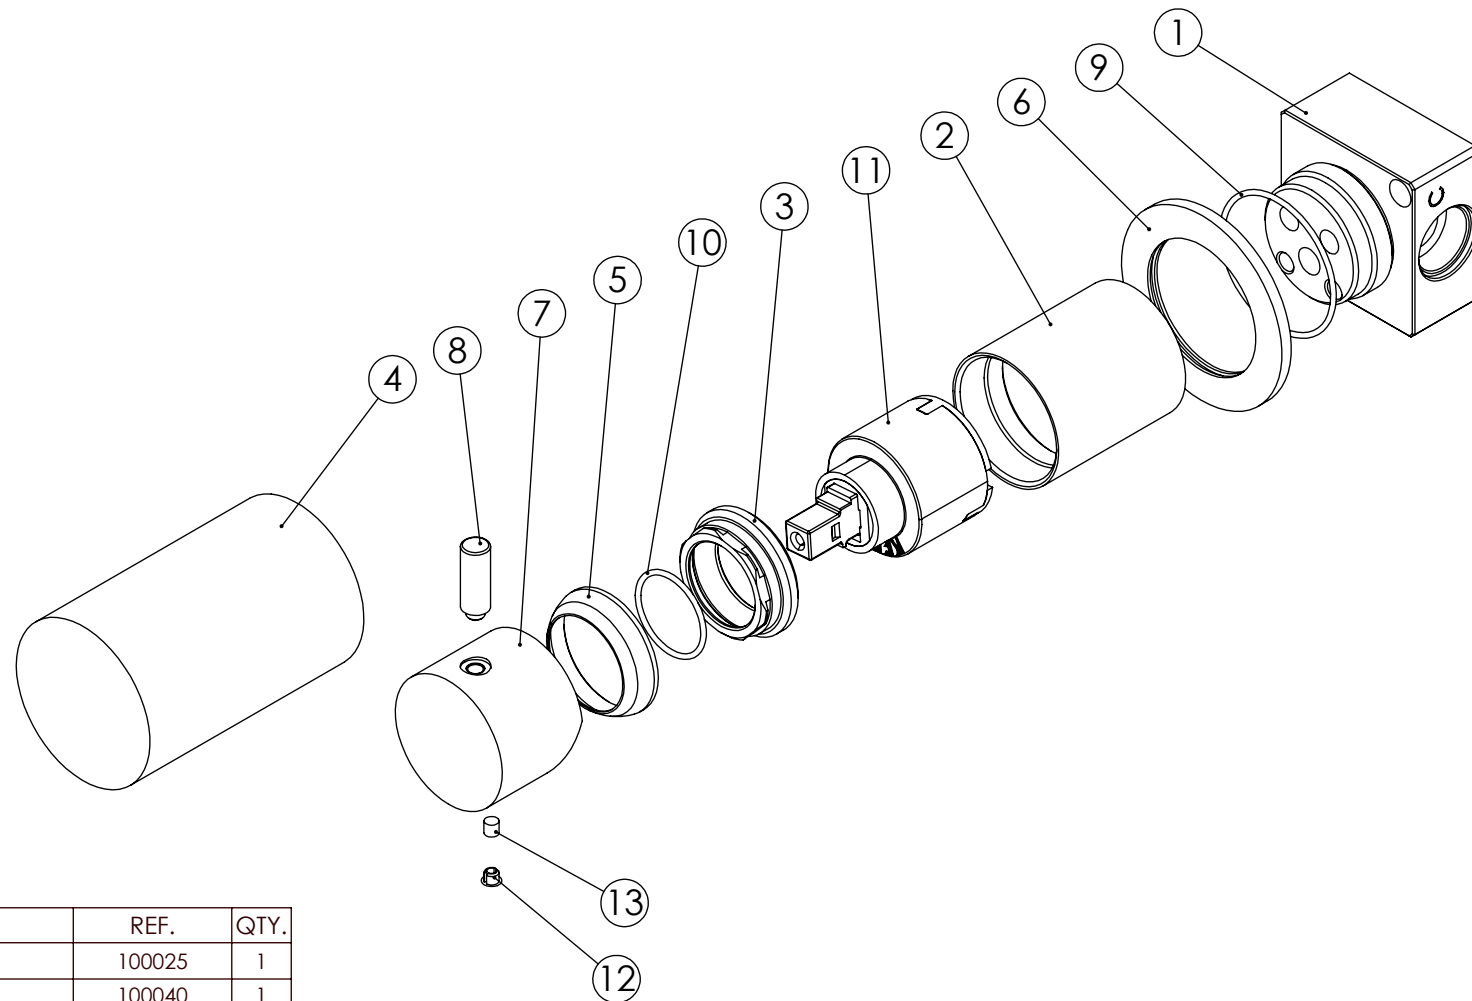

ESC. 1:2	Monocomando Embutir Duche 1 Via			
Desenhou 28/01/2021	 A S M T A P S [®]		SLIMASM090	
Rev: 1 15/03/2022	<small>W A T E R S O U L</small>			

ITEM NO.	DESCRIPTION	REF.	QTY.
1	Bloco 1 Via	100025	1
2	Copo Cartuchos Embutidos	100040	1
3	Porca M37x1,5 C_Oring	100881	1
4	Box 1 Via 75x50x50	100611	1
5	Campânula Porca M37x1,5	100880	1
6	Espelho Parede P_SLIM090C1	100717	1
7	Manípulo Lavatório Cilíndrico P-Perno	100428	1
8	Rabo Manípulo Cilíndrico Embutidos	100167	1
9	Orings 40.00x1.50 NBR 70	021286	1
10	Orings 23.00x1.50 NBR 70	001098	1
11	Cartucho 35	AC540A	1
12	Dístico em ABS de 5.5mm Cromado	LH-PLCR4	1
13	Perno Umbrako Din 914 M4-5 Inox A-2	09140400050IN	1

ESC. 1:2	Monocomando Embutir Duche 1 Via		
Desenhou 28/01/2021	 ASM TAPS <small>WATER SOUL</small>		SLIMASM090
Rev: 1 15/03/2022			

Service:

- Adjustable Pliers
- Screw Driver
- level
- 2mm

Washbasin Mixer Installation Manual

2°

Conection:

3°

Fixed:

4°

Remove Protection:

5°

Maintenance: