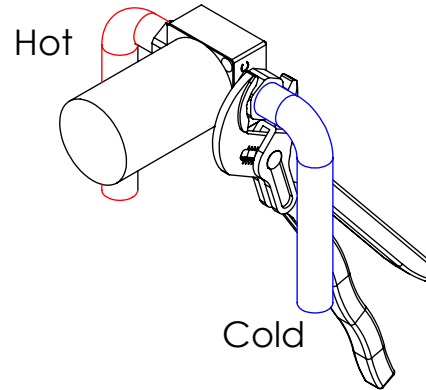

ESC. 1:2	Monocomando Embutir Duche 1 Via			
Desenhou 28/01/2021	 A S M T A P S [®]		SLIMASM090	
Rev: 1 15/03/2022	<small>W A T E R S O U L</small>			

ITEM NO.	DESCRIPTION	REF.	QTY.
1	Bloco 1 Via	100025	1
2	Copo Cartuchos Embutidos	100040	1
3	Porca M37x1,5 C_Oring	100881	1
4	Box 1 Via 75x50x50	100611	1
5	Campânula Porca M37x1,5	100880	1
6	Espelho Parede P_SLIM090C1	100717	1
7	Manípulo Lavatório Cilíndrico P-Perno	100428	1
8	Rabo Manípulo Cilíndrico Embutidos	100167	1
9	Orings 40.00x1.50 NBR 70	021286	1
10	Orings 23.00x1.50 NBR 70	001098	1
11	Cartucho 35	AC540A	1
12	Dístico em ABS de 5.5mm Cromado	LH-PLCR4	1
13	Perno Umbrako Din 914 M4-5 Inox A-2	09140400050IN	1

ESC. 1:2	Monocomando Embutir Duche 1 Via		
Desenhou 28/01/2021	 ASM TAPS <small>WATER SOUL</small>		SLIMASM090
Rev: 1 15/03/2022			

Service:

- Adjustable Pliers
- Screw Driver
- level
- 2mm

Washbasin Mixer Installation Manual

2°

Conection:

3°

Fixed:

4°

Remove Protection:

5°

Maintenance: