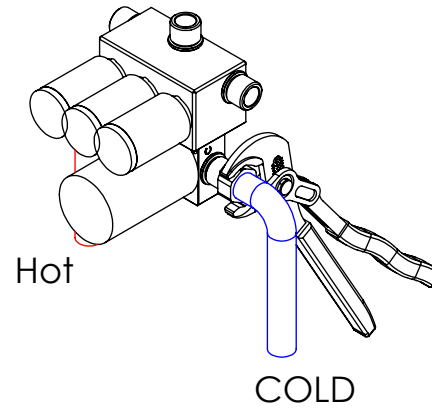

Washbasin Mixer Installation Manual

2°

Conection: