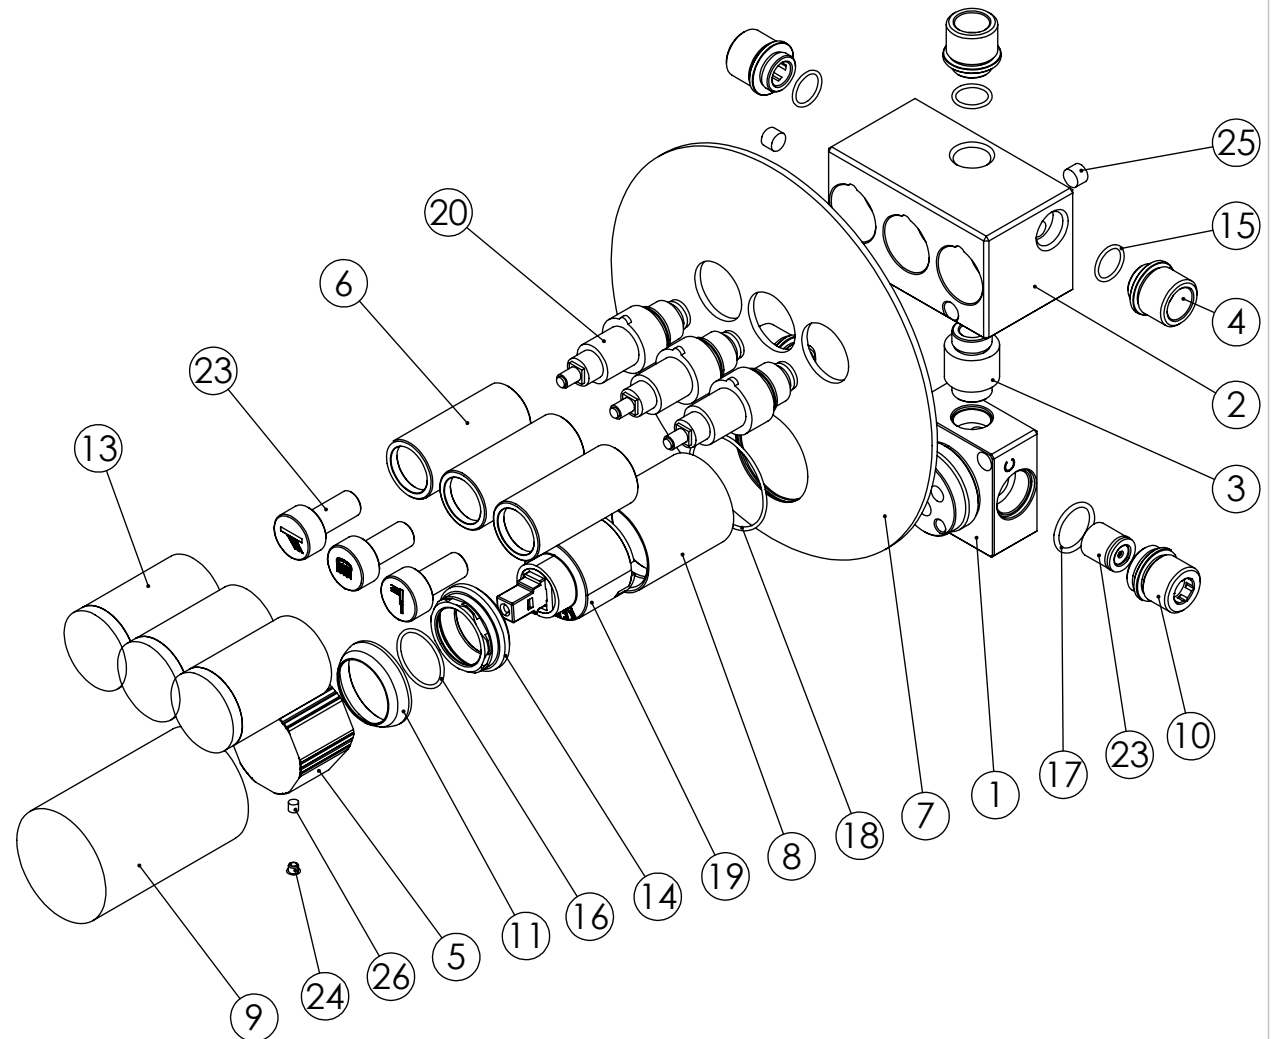

ESC. 1:2	Monocomando Embutir Banho/Duche 3 Vias		
Desenhou 29/03/2021	 A S M T A P S [®] WATER SOUL		SLIMASM090B3
Rev: 1 15/03/2022			

ITEM NO.	DESCRIPTION	REF.	QTY.
1	Bloco 1 Via 3 Saídas	100553	1
2	Corpo Distribuidor Botão 3 Vias	101140	1
3	Embolo Ligação TERC080B	101145	1
4	Casquilho Entrada-saída TERC080	101189	3
5	Manipulo Hexagonal Monocomando	101180	1
6	Campânula Distribuidor Botão 2-3 Vias	101144	3
7	Espelho Botão 3 Vias Cilíndrico	101142	1
8	Copo Cartuchos Embufidos	100040	1
9	Box 1 Via 75x50x50	100611	1
10	Casquilho G1-2 G1-2 Box	101183	2
11	Campânula Porca M37x1,5	100880	1
23	Botão Distribuidor 2-3 Vias	101143	3
13	Box P CZ070 - Peça Pena Bloc 28 Negro 5+50x35x24,8mm	100938	3
14	Porca M37x1,5 C_Oring	100881	1
15	Orings 13.00x1.50 NBR 70	001078	3
16	Orings 23.00x1.50 NBR 70	001098	1
17	Orings 18.00x2.00 NBR 70	001383	2
18	Orings 40.00x1.50 NBR 70	021286	1
19	Cartucho 35	AC540A	1
20	Cartucho Distribuidor Botão	AC1900	3
23	Válvula Anti retorno Ø15	AC1092	2
24	Dístico em ABS de 5.5mm Cromado	LH-PLCR4	1
25	Perno Umbrako Din 914 M8-8 Inox	09160800080IN	2
26	Perno Umbrako Din 914 M4-5 Inox A-2	09140400050IN	1

ESC. 1:3	Monocomando Embutir Banho/Duche 3 Vias	
Desenhou 29/03/2021		SLIMASM090B3
Rev: 1 15/03/2022	A S M T A P S WATER SOUL	

Service:

- Adjustable Pliers
- Cutter
- 16/17/30mm
- Screw Driver
- Level
- 2 / 8mm

Washbasin Mixer Installation Manual

2°

Conection:

3°

Fixed:

4°

Remove Protection:

5°