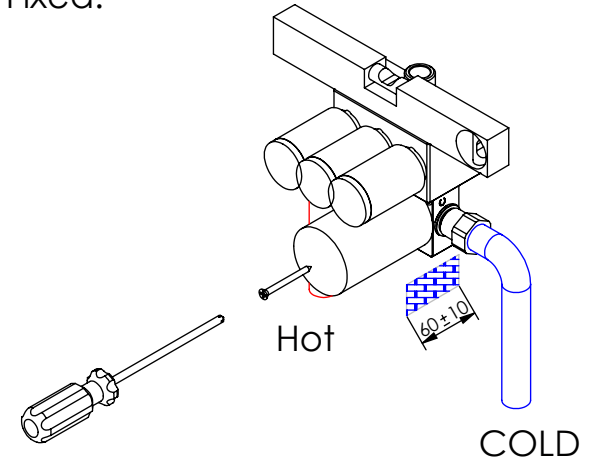

ESC. 1:2	Monocomando Embutir Banho/Duche 3 Vias		
Desenhou 29/03/2021	 A S M T A P S [®] WATER SOUL		SLIMASM090B3
Rev: 1 15/03/2022			

ITEM NO.	DESCRIPTION	REF.	QTY.
1	Bloco 1 Via 3 Saídas	100553	1
2	Corpo Distribuidor Botão 3 Vias	101140	1
3	Embolo Ligação TERC080B	101145	1
4	Casquilho Entrada-saída TERC080	101189	3
5	Manipulo Hexagonal Monocomando	101180	1
6	Campânula Distribuidor Botão 2-3 Vias	101144	3
7	Espelho Botão 3 Vias Cilíndrico	101142	1
8	Copo Cartuchos Embufidos	100040	1
9	Box 1 Via 75x50x50	100611	1
10	Casquilho G1-2 G1-2 Box	101183	2
11	Campânula Porca M37x1,5	100880	1
23	Botão Distribuidor 2-3 Vias	101143	3
13	Box P CZ070 - Peça Pena Bloc 28 Negro 5+50x35x24,8mm	100938	3
14	Porca M37x1,5 C_Oring	100881	1
15	Orings 13.00x1.50 NBR 70	001078	3
16	Orings 23.00x1.50 NBR 70	001098	1
17	Orings 18.00x2.00 NBR 70	001383	2
18	Orings 40.00x1.50 NBR 70	021286	1
19	Cartucho 35	AC540A	1
20	Cartucho Distribuidor Botão	AC1900	3
23	Válvula Anti retorno Ø15	AC1092	2
24	Dístico em ABS de 5.5mm Cromado	LH-PLCR4	1
25	Perno Umbrako Din 914 M8-8 Inox	09160800080IN	2
26	Perno Umbrako Din 914 M4-5 Inox A-2	09140400050IN	1

ESC. 1:3	Monocomando Embutir Banho/Duche 3 Vias	
Desenhou 29/03/2021		SLIMASM090B3
Rev: 1 15/03/2022	A S M T A P S WATER SOUL	

Service:

- Adjustable Pliers
- Cutter
- 16/17/30mm
- Screw Driver
- Level
- 2 / 8mm

Washbasin Mixer Installation Manual

2°

Conection:

3°

Fixed:

4°

Remove Protection:

5°