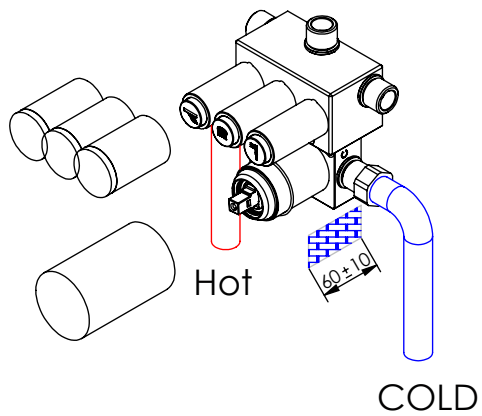

ESC. 1:2	Monocomando Embutir Banho/Duche 3 Vias		
Desenhou 29/03/2021	 A S M T A P S [®] WATER SOUL		SLIMASM090B3
Rev: 1 15/03/2022			

ITEM NO.	DESCRIPTION	REF.	QTY.
1	Bloco 1 Via 3 Saídas	100553	1
2	Corpo Distribuidor Botão 3 Vias	101140	1
3	Embolo Ligação TERC080B	101145	1
4	Casquilho Entrada-saída TERC080	101189	3
5	Manipulo Hexagonal Monocomando	101180	1
6	Campânula Distribuidor Botão 2-3 Vias	101144	3
7	Espelho Botão 3 Vias Cilíndrico	101142	1
8	Copo Cartuchos Embufidos	100040	1
9	Box 1 Via 75x50x50	100611	1
10	Casquilho G1-2 G1-2 Box	101183	2
11	Campânula Porca M37x1,5	100880	1
23	Botão Distribuidor 2-3 Vias	101143	3
13	Box P CZ070 - Peça Pena Bloc 28 Negro 5+50x35x24,8mm	100938	3
14	Porca M37x1,5 C_Oring	100881	1
15	Orings 13.00x1.50 NBR 70	001078	3
16	Orings 23.00x1.50 NBR 70	001098	1
17	Orings 18.00x2.00 NBR 70	001383	2
18	Orings 40.00x1.50 NBR 70	021286	1
19	Cartucho 35	AC540A	1
20	Cartucho Distribuidor Botão	AC1900	3
23	Válvula Anti retorno Ø15	AC1092	2
24	Dístico em ABS de 5.5mm Cromado	LH-PLCR4	1
25	Perno Umbrako Din 914 M8-8 Inox	09160800080IN	2
26	Perno Umbrako Din 914 M4-5 Inox A-2	09140400050IN	1

ESC. 1:3	Monocomando Embutir Banho/Duche 3 Vias	
Desenhou 29/03/2021		SLIMASM090B3
Rev: 1 15/03/2022	A S M T A P S WATER SOUL	

Service:

- Adjustable Pliers
- Cutter
- 16/17/30mm
- Screw Driver
- Level
- 2 / 8mm

Washbasin Mixer Installation Manual

2°

Conection:

3°

Fixed:

4°

Remove Protection:

5°