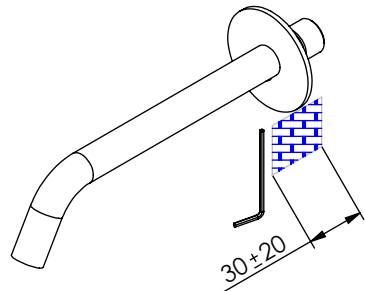

ESC. 1:2	Bica Banheia Parede Com 190mm			
Desenhou 13/05/2021	 A S M T A P S [®] WATER SOUL			SLIMASM100A
Rev: 1 31/05/2022				

f	DESCRIPTION	REF.	QTY.
1	Bica Parede Slim	100410	1
2	Casquilho Ponteira Bica Parede	100200	1
3	Pater Bica Cilíndrica Parede	100150	1
4	Ponteira Bica Parede	100038	1
5	Perlador 16,5x1 Cilíndrico/Quadra	AC850A	1
6	Perno Umbrako Din 914 M4-4 Inox A-2	09140400040IN	2
10	Orings 10.00x2.00 NBR 70	001367	5

ESC. 1:2	Bica Banheia Parede Com190mm			
Desenhou 13/05/2021	 A S M T A P S <small>W A T E R S O U L</small>		SLIMASM100A	
Rev: 1 31/05/2022				

Service:

MAX 80 C°

Washbasin Mixer Installation Manual

2°

Fixed:

3°

4°

5°

Maintenance: