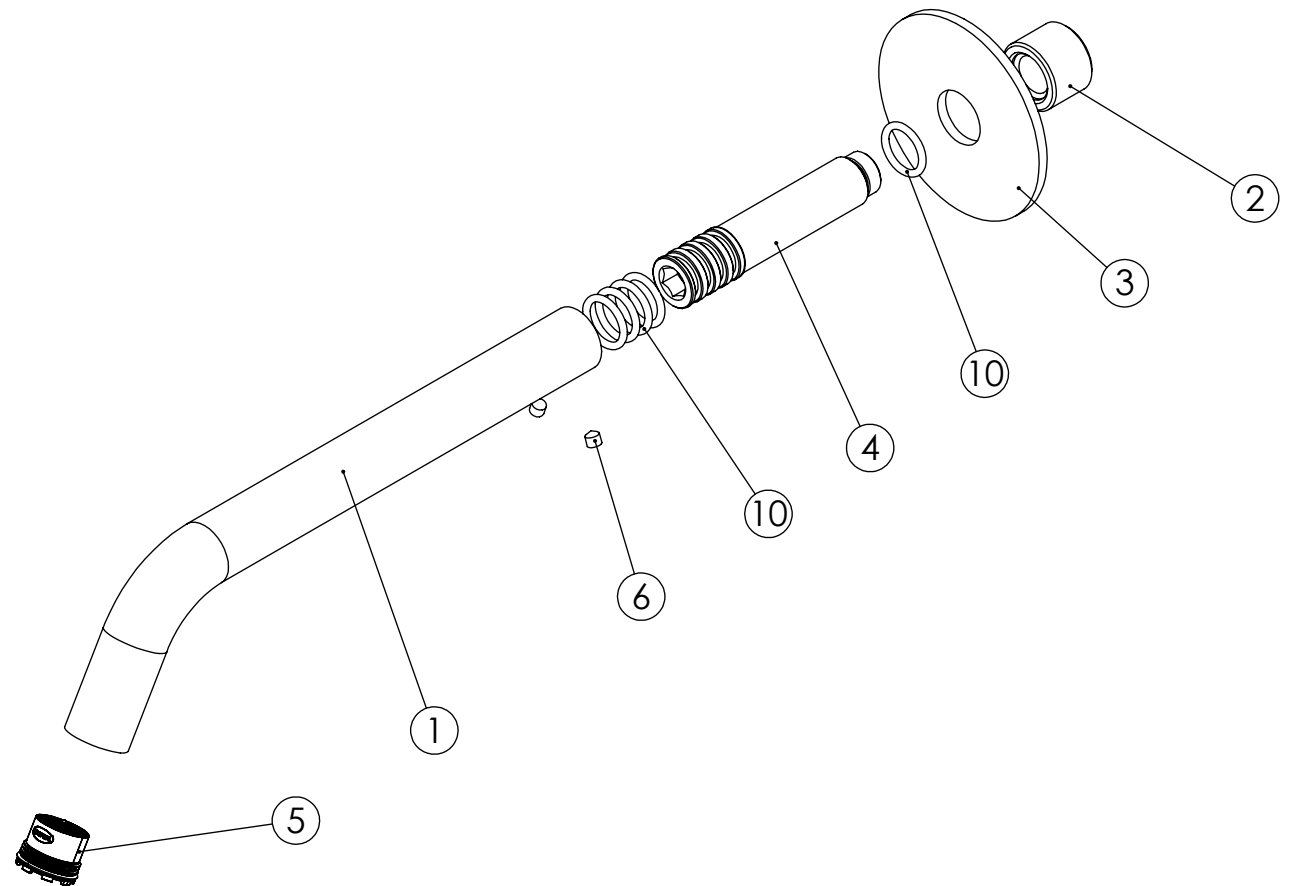

ESC. 1:2	Bica Banheia Parede Com 190mm			
Desenhou 13/05/2021	 A S M T A P S [®] WATER SOUL			SLIMASM100A
Rev: 1 31/05/2022				

f	DESCRIPTION	REF.	QTY.
1	Bica Parede Slim	100410	1
2	Casquilho Ponteira Bica Parede	100200	1
3	Pater Bica Cilíndrica Parede	100150	1
4	Ponteira Bica Parede	100038	1
5	Perlador 16,5x1 Cilíndrico/Quadra	AC850A	1
6	Perno Umbrako Din 914 M4-4 Inox A-2	09140400040IN	2
10	Orings 10.00x2.00 NBR 70	001367	5

ESC. 1:2	Bica Banheia Parede Com190mm			
Desenhou 13/05/2021	 A S M T A P S <small>W A T E R S O U L</small>		SLIMASM100A	
Rev: 1 31/05/2022				

Service:

MAX 80 C°

Washbasin Mixer Installation Manual

2°

Fixed: