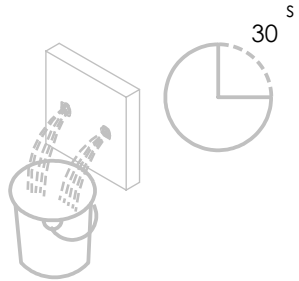

ESC. 1:2	Bica Banheia Parede Com 190mm			
Desenhou 13/05/2021	 A S M T A P S [®] WATER SOUL			SLIMASM100A
Rev: 1 31/05/2022				

f	DESCRIPTION	REF.	QTY.
1	Bica Parede Slim	100410	1
2	Casquilho Ponteira Bica Parede	100200	1
3	Pater Bica Cilíndrica Parede	100150	1
4	Ponteira Bica Parede	100038	1
5	Perlador 16,5x1 Cilíndrico/Quadra	AC850A	1
6	Perno Umbrako Din 914 M4-4 Inox A-2	09140400040IN	2
10	Orings 10.00x2.00 NBR 70	001367	5

ESC. 1:2	Bica Banheia Parede Com190mm			
Desenhou 13/05/2021	 A S M T A P S <small>W A T E R S O U L</small>		SLIMASM100A	
Rev: 1 31/05/2022				

Service:

MAX 80 C°

Washbasin Mixer Installation Manual

2°

Fixed: