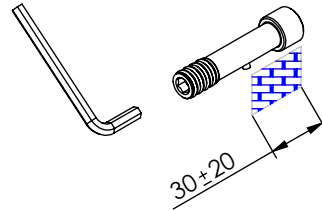

ESC. 1:2	Bica Banheia Parede Com 190mm			
Desenhou 13/05/2021	 A S M T A P S [®] WATER SOUL			SLIMASM100A
Rev: 1 31/05/2022				

f	DESCRIPTION	REF.	QTY.
1	Bica Parede Slim	100410	1
2	Casquilho Ponteira Bica Parede	100200	1
3	Pater Bica Cilíndrica Parede	100150	1
4	Ponteira Bica Parede	100038	1
5	Perlador 16,5x1 Cilíndrico/Quadra	AC850A	1
6	Perno Umbrako Din 914 M4-4 Inox A-2	09140400040IN	2
10	Orings 10.00x2.00 NBR 70	001367	5

ESC. 1:2	Bica Banheia Parede Com190mm			
Desenhou 13/05/2021	 A S M T A P S <small>W A T E R S O U L</small>		SLIMASM100A	
Rev: 1 31/05/2022				

Service:

MAX 80 C°

Washbasin Mixer Installation Manual

2°

Fixed: