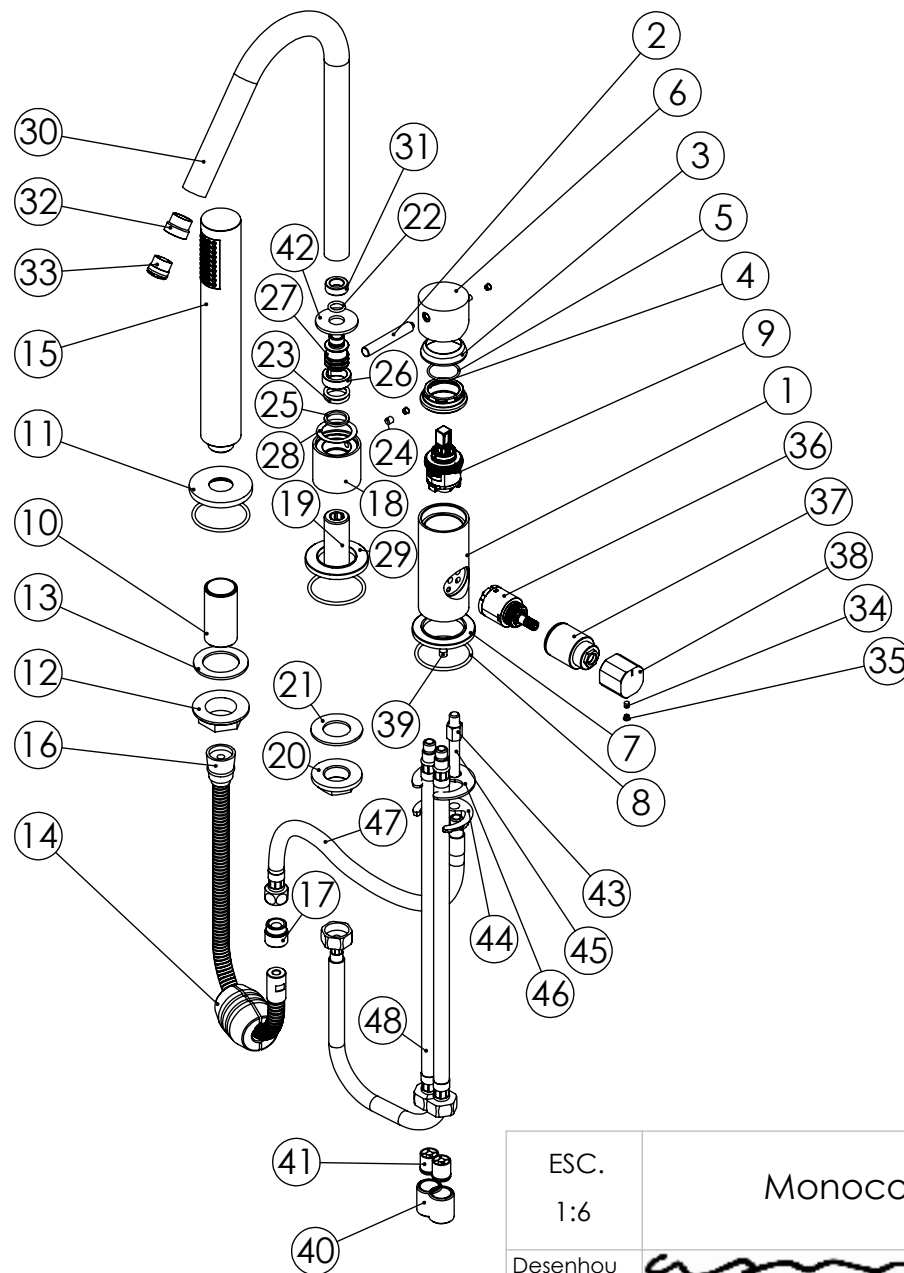

ESC. 1:5	Monocomando Banheira 3 Furos		
Desenhou 19/11/2020	 ASM TAPS WATER SOUL		SLIMASM110
Rev: 1 09/06/2022			

ITEM NO.	DESCRIPTION	REF.	QTY.
1	Misturador 4 Furos Com Distribuidor Cilíndrico	100408	1
2	Rabo Manipulo Cilíndrico	100152	1
3	Campânula Parca M37x1,5	100880	1
4	Parca M37x1,5 C_Oring	100881	1
5	Orings 23.00x1.50 NBR 70	001098	1
6	Manipulo Lavatório Cilíndrico P-Perno	100428	1
7	Pater Lavatório Cilíndrico	100014	1
8	Orings 41.00x2.50 NBR 70	001783	3
9	Cartucho 30	AC1480	1
10	Canhão G3-4 Misturador 3 Furos Cilíndrico	100897	1
11	Pater Misturador 3 Furos Cilíndrica	100350	1
12	Parca ABS 3_4 P_Pater 3 Furos	100624	1
13	Vedação 3_4 P_Pater 3 Furos	100625	1
14	Chumbo Ligação Cabelleireiro	LH-PCH	1
15	Chuveiro de Mão Cilíndrico c-Anfi-calcário ABS Cromo	AC391	1
16	Ligação Monocomando Banheira 3 Furos 2 MT.	ACB49	1
17	Casquilho Ligação Bicha Cabelleireiro	100206	1
18	Aumento Bica 3 Furos Slim	100586	1
19	Casquilho G1-2xM20-1	100633	1
20	Parca ABS Aperto G1-2	100637	1
21	Vedação G1-2	100653	1
22	Orings 10.00x2.00 NBR 70	001367	1
23	Orings 14.50x2.50 NBR 70	001580	2
24	Perno Umbrako Din 914 M5-6 Inox A-2	09160500060IN	1
25	Anilho Nylon Bica Banca Inferior CIL060C	100735	1
26	Anilho Nylon Superior Bica CIL060C	100808	1
27	Embaló Bica Banca Quadrado	100172	1
28	Anilho Nylon Ø24xØ32x0,5	888819	1
29	Pater Lavatório Slim	100360	1
30	Bica Balcão Bia	100979	1
31	Casquilho Redução Bica M18x1 M12x1 BIA016	100995	1
32	Casquilho Redução Bica M18x1 M16,5x1 BIA016	100980	1
33	Pertator 16,5x1 Cilíndrico-Quadra	AC850A	1
34	Perno Umbrako Din 914 M4-5 Inox A-2	09140400050IN	2
35	Dístico em ABS de 5,5mm Cromado	LH-PLCR4	3
36	Distribuidor Ø25 2 Vias	AC1840	1
37	Campânula Distribuidor ESC155	101108	1
38	Manipulo Distribuidor ESQ155	101107	1
39	Perno Umbrako Din 914 M6-6 Inox A-2	09140600050IN	1
40	Casquilho G1-2xG1-2 Dist. 3 Vias	100299	2
41	Válvula Anti-retorno Ø15	AC1092	2
42	Anilho Bica Banca Quadrada	100173	1
43	Fêmea Fixação Monoblocos	101071	1
44	Ferradura	0070C840	1
45	Perno Fixação Monoblocos 60mm	101080	1
46	Vedação Da Ferradura	057	1
47	Ligação 350mm M10x1 G3x8	ACB46	1
48	Ligação 350mm G1-2 M10X1	ACB51	3