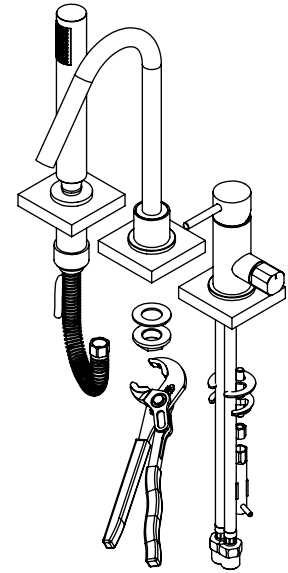

Service:

- Adjustable Pliers
- 11mm
- 12-13 /... 24-25
- Special Key 16,5
- 2 / 2,5mm

Washbasin Mixer Installation Manual

2°

3°

Fixed:

4°

Conection:

5°

Maintenance: