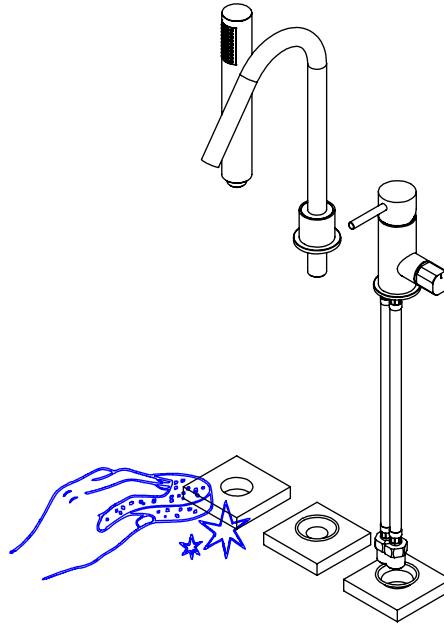

Washbasin Mixer Installation Manual

2°