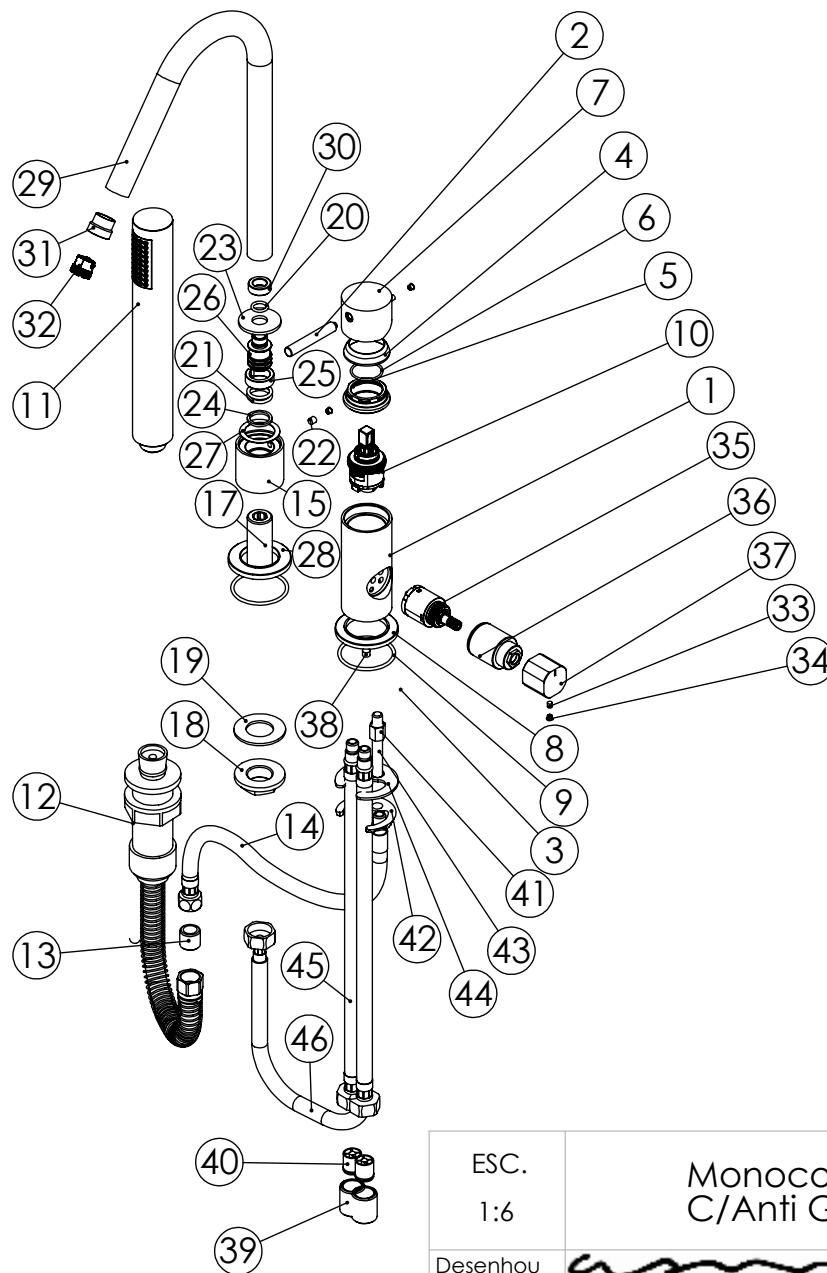

ESC. 1:5	Monocomando Banheira 3 Furos C/Anti Gota		
Desenhou 19/10/2020	 ASM TAPS WATER SOUL		SLIMASM111
Rev: 1 14/06/2022			

ITEM NO.	DESCRIPTION	REF.	QTY.
1	Misturador 4 Furos Com Distribuidor Cilindrico	100408	1
2	Rabo Manipulo Cilindrico	100152	1
3	Fixação Monocomandos 80x80x15		2
4	Campânula Porca M37x1,5	100880	1
5	Porca M37x1,5 C_Oring	100881	1
6	Orings 23.00x1.50 NBR 70	001098	1
7	Manipulo Lavatório Cilindrico P-Perno	100428	1
8	Pater Lavatório Cilindrico	100014	1
9	Orings 41.00x2.50 NBR 70	001783	2
10	Cartucho 30	AC1480	1
11	Chuveiro de Mão Cilindrico c-Anti-calcário ABS Cromo	AC391	1
12	Kit Flexível AC910	AC910	1
13	Casquilha Ligação 3_8x3_8	100207	1
14	Ligação 350mm M10x1 G3x8	AC846	1
15	Aumento Bica 3 Furos Slim	100586	1
16	Fixação Monocomandos 80x80x15 FuroØ23		1
17	Casquilha G1-2xM20-1	100633	1
18	Porca ABS Aperto G1-2	100637	1
19	Vedação G1-2	100653	1
20	Orings 10.00x2.00 NBR 70	001367	1
21	Orings 14.50x2.50 NBR 70	001580	2
22	Perno Umbraka Din 914 M5-6 Inox A-2	09160500060IN	1
23	Anilho Bica Banca Quadrada	100173	1
24	Anilho Nylon Bica Banca Inferior CIL060C	100735	1
25	Anilho Nylon Superior Bica CIL060C	100808	1
26	Êmbolo Bica Banca Quadrado	100172	1
27	Anilho Nylon Ø24xØ32x0,5	888819	1
28	Pater Lavatório Slim	100360	1
29	Bica Balcão Bia	100979	1
30	Casquilha Redução Bica M18x1 M12x1 BIA016	100995	1
31	Casquilha Redução Bica M18x1 M16,5x1 BIA016	100980	1
32	Perlator 16,5x1 Cilindrico/Quadra	AC850A	1
33	Perno Umbraka Din 914 M4-5 Inox A-2	09140400050IN	2
34	Dístico em ABS de 5.5mm Cromado	LH-PLCR4	3
35	Distribuidor Ø25 2 Vias	AC1840	1
36	Campânula Distribuidor ESC155	101108	1
37	Manipulo Distribuidor ESQ155	101107	1
38	Perno Umbraka Din 914 M6-6 Inox A-2	09140600050IN	1
39	Casquilha G1-2xG1-2 Dist. 3 Vias	100299	2
40	Válvula Anti-retorno Ø15	AC1092	2
41	Fêmea Fixação Monoblocos	101071	1
42	Ferradura	0070C840	1
43	Perno Fixação Monoblocos 60mm	101080	1
44	Vedação Da Ferradura	057	1
45	Ligação 350mm G1-2 M10X1	AC851	3