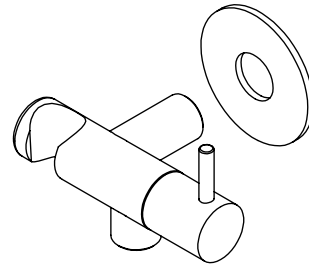

ESC. 1:5	Torneira Sanita/Bidé Com Chuveiro Shut-Off			
Desenhou 03/09/2021	 A S M T A P S [®] WATER SOUL			SLIMASM120A
Rev: 1 15/06/2022				

ITEM NO.	DESCRIPTION	REF.	QTY.
1	Corpo Torneira SLIMASM120A	101211	1
2	Pater Cilíndrico C-Furo G1-2	100656	1
3	Canhão SLIMASM120A	101212	1
4	Casquilho G1-2 SLIMASM120A	101213	1
5	Sede SLIMASM120A	101214	1
6	Manipulo Distribuidor CIL200	100837	1
7	Perno Manipulo Slim Curto	100873	1
8	Orings 8.00x1.90 NBR 70	001349	1
9	Dístico em ABS de 5.5mm Cromado	LH-PLCR4	1
10	Perno Umbrako Din 914 M4-5 Inox A-2	09140400050IN	1
11	Chuveiro Shut-Off	AC440	1
12	Cartucho Cerâmico 90°	AC1360	1
13	Ligação Flexível Sanita/Bidé 1,2 MT	AC842	1

--65 C°
--15 C°

30°

Adjustable Pliers

Level

Washbasin Mixer Installation Manual

2°

Conection:

3°