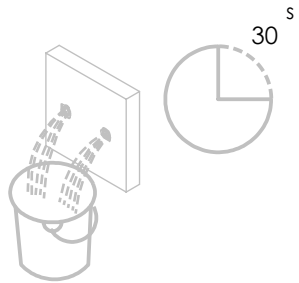

ESC. 1:5	Torneira Sanita/Bidé Com Chuveiro Shut-Off			
Desenhou 03/09/2021	 A S M T A P S [®] WATER SOUL			SLIMASM120A
Rev: 1 15/06/2022				

ITEM NO.	DESCRIPTION	REF.	QTY.
1	Corpo Torneira SLIMASM120A	101211	1
2	Pater Cilíndrico C-Furo G1-2	100656	1
3	Canhão SLIMASM120A	101212	1
4	Casquilho G1-2 SLIMASM120A	101213	1
5	Sede SLIMASM120A	101214	1
6	Manipulo Distribuidor CIL200	100837	1
7	Perno Manipulo Slim Curto	100873	1
8	Orings 8.00x1.90 NBR 70	001349	1
9	Dístico em ABS de 5.5mm Cromado	LH-PLCR4	1
10	Perno Umbrako Din 914 M4-5 Inox A-2	09140400050IN	1
11	Chuveiro Shut-Off	AC440	1
12	Cartucho Cerâmico 90°	AC1360	1
13	Ligação Flexível Sanita/Bidé 1,2 MT	AC842	1

ESC.
1:2

Torneira Sanita/Bidé Com Chuveiro
Shut-Off

Desenhou
03/09/2021

SLIMASM120A

Rev: 1
15/06/2022

1°

Service:

MAX
80 C°

--65 C°
--15 C°

30°

Adjustable Pliers

Level

Washbasin Mixer Installation Manual

2°

Conection:

3°