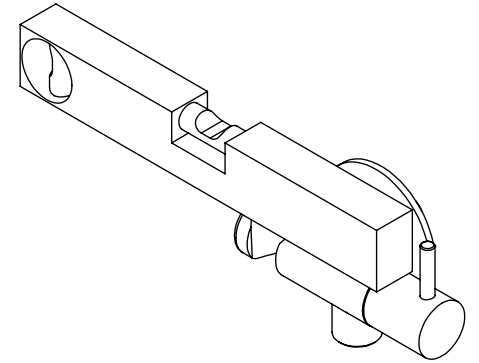

1°

Service:

MAX
80 C°

--65 C°
--15 C°

30°

Adjustable Pliers

Level

Washbasin Mixer Installation Manual

2°

Conection:

3°

Fixed:

4°