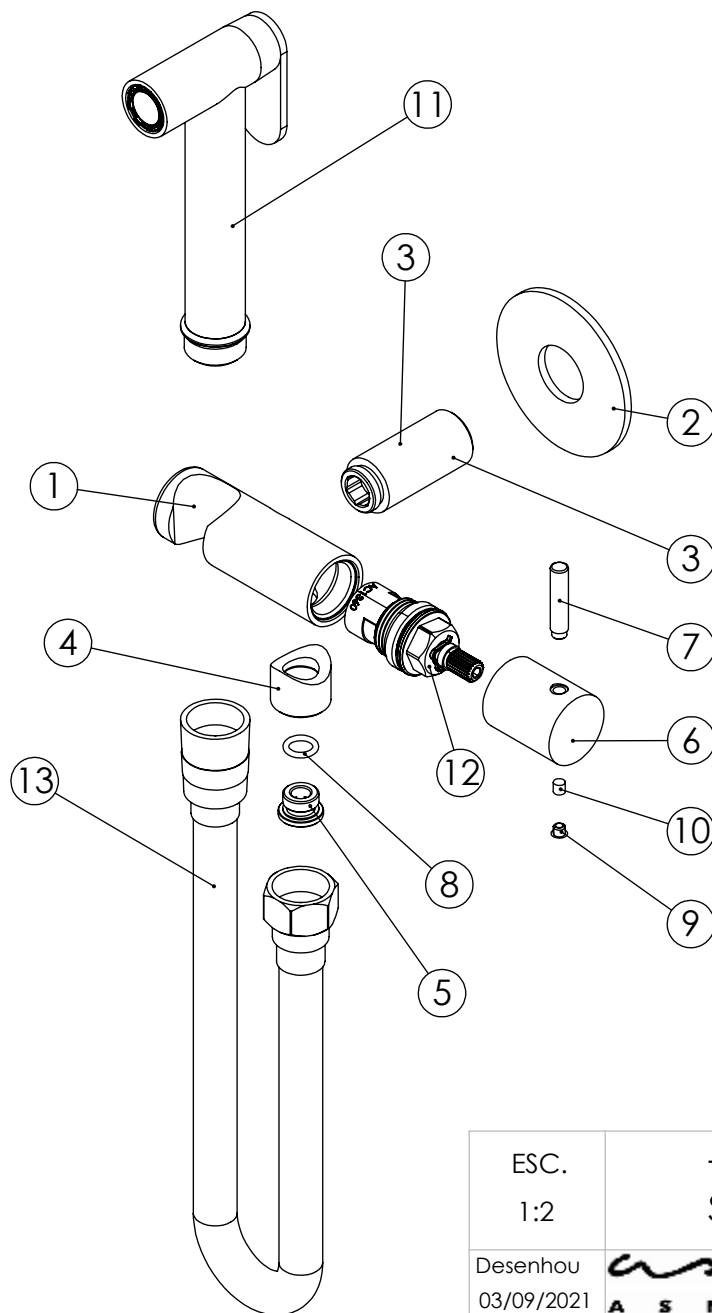

ESC. 1:5	Torneira Sanita/Bidé Com Chuveiro Shut-Off			
Desenhou 03/09/2021	 A S M T A P S [®] WATER SOUL			SLIMASM120A
Rev: 1 15/06/2022				

ITEM NO.	DESCRIPTION	REF.	QTY.
1	Corpo Torneira SLIMASM120A	101211	1
2	Pater Cilíndrico C-Furo G1-2	100656	1
3	Canhão SLIMASM120A	101212	1
4	Casquilho G1-2 SLIMASM120A	101213	1
5	Sede SLIMASM120A	101214	1
6	Manipulo Distribuidor CIL200	100837	1
7	Perno Manipulo Slim Curto	100873	1
8	Orings 8.00x1.90 NBR 70	001349	1
9	Dístico em ABS de 5.5mm Cromado	LH-PLCR4	1
10	Perno Umbrako Din 914 M4-5 Inox A-2	09140400050IN	1
11	Chuveiro Shut-Off	AC440	1
12	Cartucho Cerâmico 90°	AC1360	1
13	Ligação Flexível Sanita/Bidé 1,2 MT	AC842	1

ESC.
1:2

Torneira Sanita/Bidé Com Chuveiro
Shut-Off

Desenhou
03/09/2021

SLIMASM120A

Rev: 1
15/06/2022

1°

Service:

MAX
80 C°

--65 C°
--15 C°

30°

Adjustable Pliers

Level

Washbasin Mixer Installation Manual

2°

Conection:

3°

Fixed:

4°