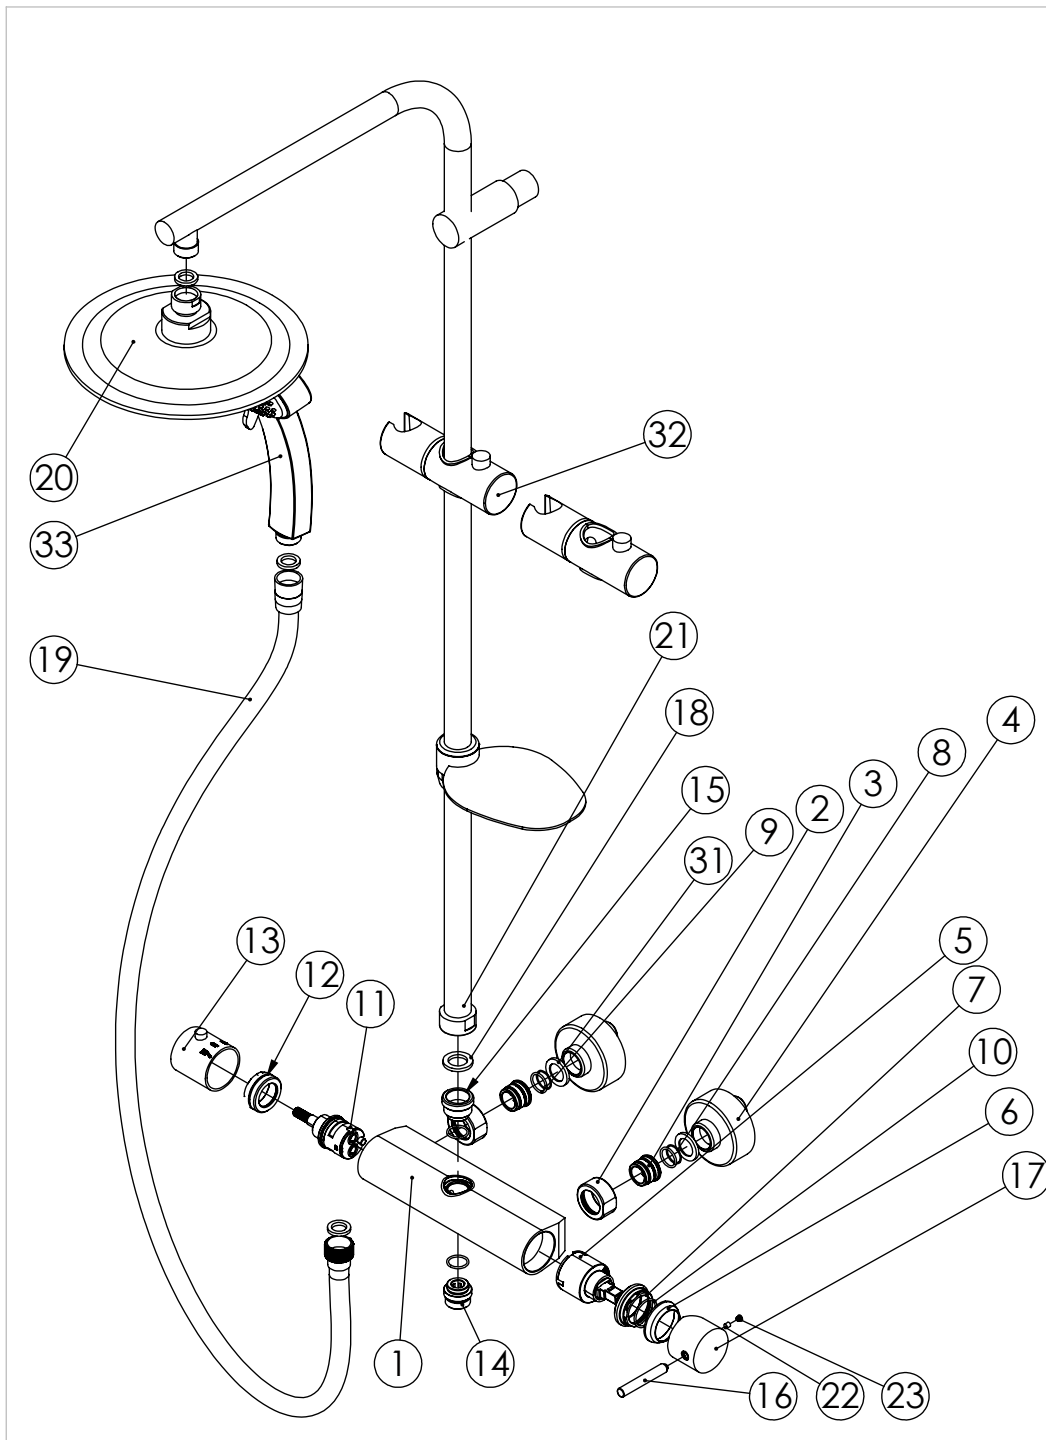

| ITEM NO. | DESCRIPTION  | REF.          | QTY. |
|----------|--|---------------|------|
| 1        | Corpo Coluna Chuveiro Fundição CIL140              | 100983        | 1    |
| 2        | Porca Misturadora Cilíndrico                       | 100056        | 1    |
| 3        | Sede Misturadora Cilíndrica                        | 100179        | 2    |
| 4        | Kit Espelho Minimalista C/Exêntrico H50 Cilíndrico | AC1700        | 2    |
| 5        | Cartucho 35  | AC540A        | 1    |
| 6        | Campânula Porca M37x1,5                            | 100880        | 1    |
| 7        | Porca M37x1,5 C_Oring                              | 100881        | 1    |
| 8        | Orings 15.00x1.00 NBR                              | 001029        | 2    |
| 9        | Orings 15.10x1.60 NBR 70                           | 001210        | 4    |
| 10       | Orings 23.00x1.50 NBR 70                           | 001098        | 1    |
| 11       | Cartucho Distribuidor Termostática                 | AC1180        | 1    |
| 12       | Porca Cartucho Distribuidor Termostáticas M32x1,5  | 100646        | 1    |
| 13       | Manipulo Destribuidor Coluna Cilíndrico Ø40        | AC1530        | 1    |
| 13       | Manipulo Destribuidor Coluna Cilíndrico Ø40        | AC1530        | -    |
| 14       | Casquilho Inferior Coluna Termostática Cilíndrica  | 100702        | 1    |
| 15       | Casquilho Superior Coluna Termostática Cilíndrica  | 100701        | 1    |
| 16       | Rabo Manipulo Cilíndrico                           | 100152        | 1    |
| 17       | Manipulo Lavatório Cilíndrico P-Perno              | 100428        | 1    |
| 18       | Vedante Sem Rede                                   | 0079          | 1    |
| 19       | Extensível Ligação Chuveiro 1.70 MT Cromo          | AC800A        | 1    |
| 20       | Chuveiro Teto Cilíndrico ABS                       | AC070A        | 1    |
| 21       | Coluna de Chuveiro ECO Completa                    | CL005-E       | 1    |
| 22       | Perno Umbrako Din 914 M4-5 Inox A-2                | 09140400050IN | 1    |
| 23       | Dístico em ABS de 5.5mm Cromado                    | LH-PLCR4      | 1    |
| 31       | Vedante Com Rede                                   | 0047          | 2    |
| 32       | Suporte Chuveiro P-Coluna 140ECO                   | AC1610        | 1    |
| 33       | Chuveiro Mão 3 Posições Moon                       | AC1450        | 1    |