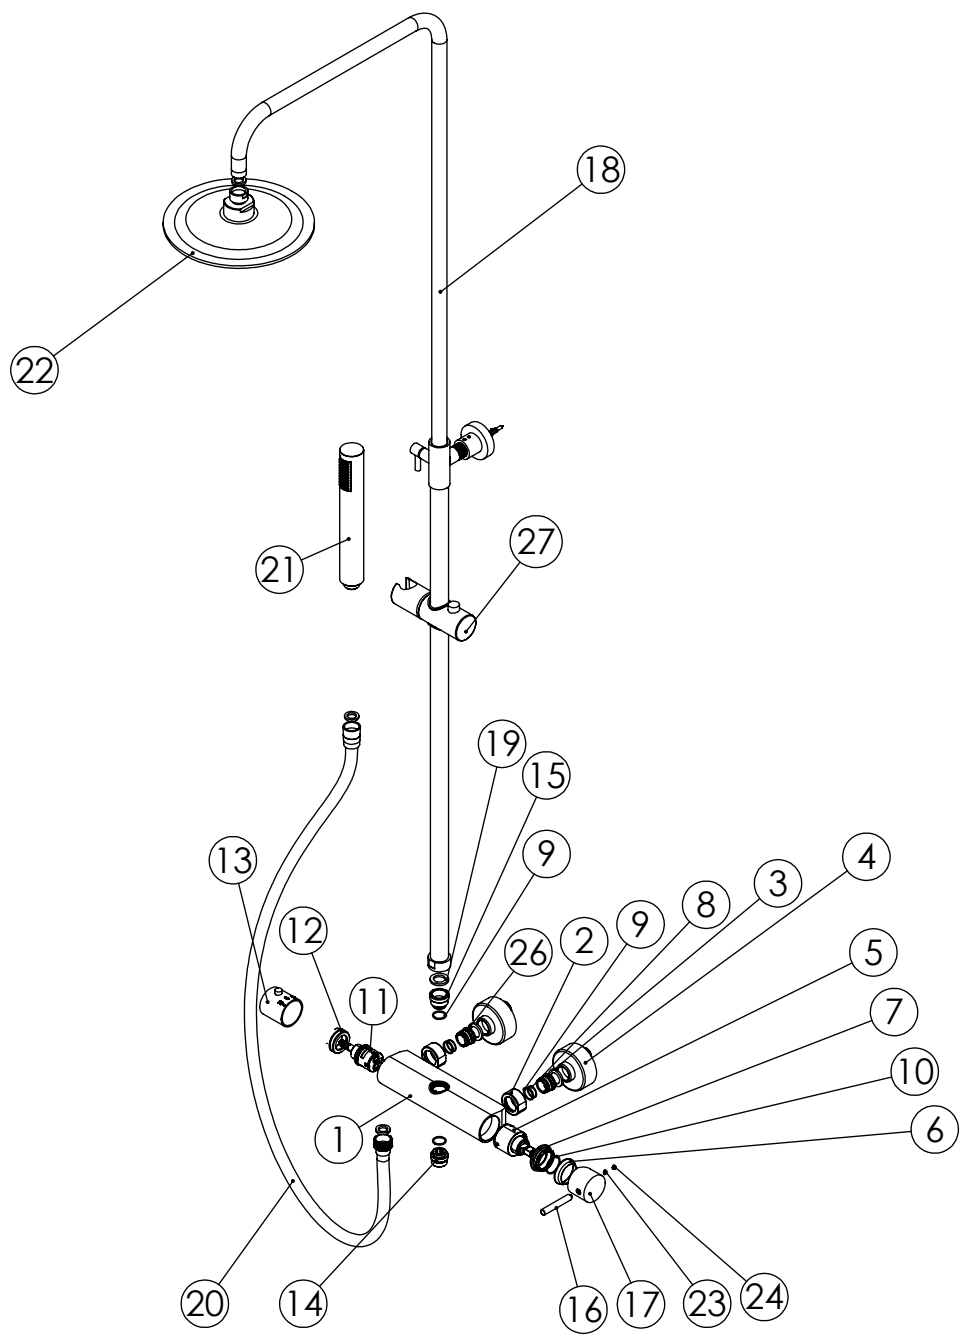

ESC. 1:13	Monoc. Duche Coluna Telesc. Latão Chuv. 200mm ABS Cilíndrica	
Desenhou 15/07/2021		SLIMASM140ECO
Rev: 1 24/03/2022		

ITEM NO.	DESCRIPTION	REF.	Def ault /QT Y.
1	Corpo Coluna Chuveiro Fundição CIL140	100983	1
2	Porca Misturadora Cilíndrico	100056	2
3	Sede Misturadora Cilíndrica	100179	2
4	Kit Espelho Minimalista C/Exêntrico H50 Cilíndrico	AC1700	2
5	Cartucho 35	AC540A	1
6	Campânula Porca M37x1,5	100880	1
7	Porca M37x1,5 C_Oring	100881	1
8	Orings 15.00x1.00 NBR	001029	2
9	Orings 15.10x1.60 NBR 70	001210	4
10	Orings 23.00x1.50 NBR 70	001098	1
11	Cartucho Distribuidor Termostática	AC1180	1
12	Porca Cartucho Distribuidor Termostáticas M32x1,5	100646	1
13	Manipulo Distribuidor Coluna Cilíndrico Ø40	AC1530	1
14	Casquilho Inferior Coluna Termostática Cilíndrica	100702	1
15	Casquilho Superior Coluna Termostática Cilíndrica	100701	1
16	Rabo Manipulo Cilíndrico	100152	1
17	Manipulo Lavatório Cilíndrico P-Perno	100428	1
18	Coluna Telescópica Cilíndrica Eco Simples	CL003-ECO	1
19	Vedante Sem Rede	0079	1
20	Extensível Ligação Chuveiro 1.70 MT Cromo	AC800A	1
21	Chuveiro Cilíndrico	AC391	1
22	Chuveiro Teto Cilíndrico ABS	AC070A	1
23	Perno Umbrako Din 914 M4-5 Inox A-2	09140400050IN	1
24	Dístico em ABS de 5.5mm Cromado	LH-PLCR4	1
26	Vedante Com Rede	0047	2
27	Suporte Chuveiro P-Coluna 140ECO	AC1610	1

ESC. 1:10	Monoc. Duche Coluna Telesc. Latão Chuv. 200mm ABS Cilíndrica	
Desenhou 15/07/2021		SLIMASM140ECO
Rev: 1 24/03/2022		