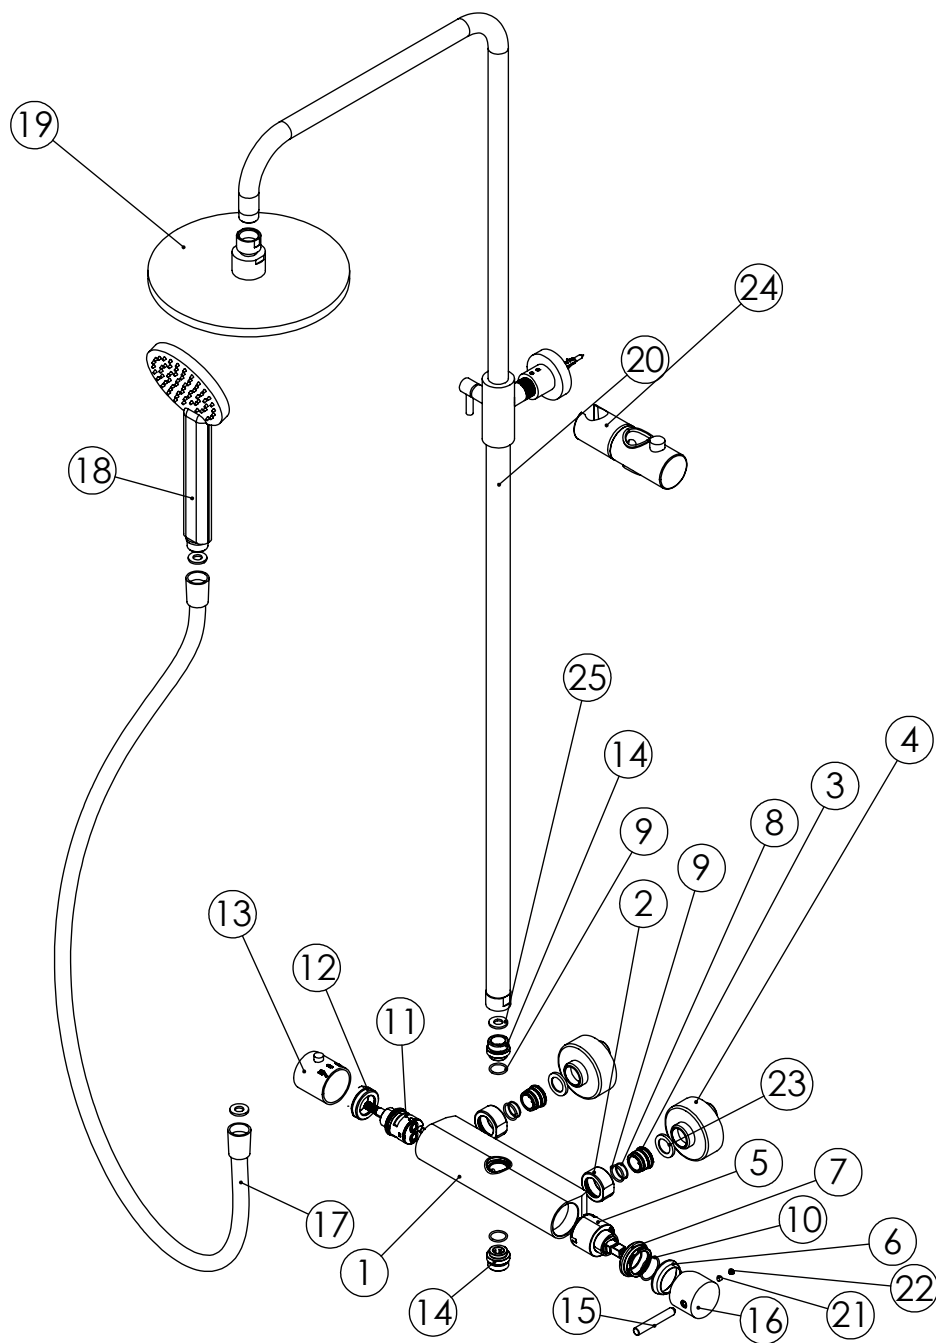

ESC. 1:10	Monoc. Duche Coluna Telesc. Eco Chuv. 200mm ABS Cilíndrica Preto					
Desenhou 15/07/2021			SLIMASM140ECOPR			
Rev: 2 22/09/2022						

ITEM NO.	DESCRIPTION	REF.	QTY.
1	Corpo Coluna Chuveiro Fundição CIL140	100983	1
2	Porca Misturadora Cilíndrico	100056	2
3	Sede Misturadora Cilíndrica	100179	2
4	Kit Espelho Minimalista C/Exêntrico H50 Cilíndrico	AC1700	2
5	Cartucho 35	AC540A	1
6	Campânula Porca M37x1,5	100880	1
7	Porca M37x1,5 C_Oring	100881	1
8	Orings 15.00x1.00 NBR	001029	2
9	Orings 15.10x1.60 NBR 70	001210	4
10	Orings 23.00x1.50 NBR 70	001098	1
11	Cartucho Distribuidor Termostática	AC1180	1
12	Porca Cartucho Distribuidor Termostáticas M32x1,5	100646	1
13	Manipulo Destribuidor Coluna Cilindrico Ø40	AC1530	1
14	Casquilho Inferior Coluna Termostática Cilindrica	100702	2
15	Rabo Manipulo Cilindrico	100152	1
16	Manipulo Lavatório Cilíndrico P-Perno	100428	1
17	Ligação Banheira/Duche 1,75MT Preto Mate	AC780PR	1
18	Chuveiro de Mão Preto Mate 1 Posição	AC1750	1
19	Chuveiro Teto Cilíndrico Preto ABS	AC070APR	1
20	Coluna Telescópica Cilindrica Eco Simples PR	LH-CL016-P-SM	1
21	Perno Umbrako Din 914 M4-5 Inox A-2	09140400050IN	1
22	Dístico em ABS de 5.5mm Cromado	LH-PLCR4	1
23	Vedante Com Rede	0047	2
24	Suporte Chuveiro P-Coluna 140ECO	AC1610	1
25	Vedante Sem Rede G1-2	044	1

ESC. 1:7	Monoc. Duche Coluna Telesc. Eco Chuv. 200mm ABS Cilíndrica Preto	
Desenhou 15/07/2021		SLIMASM140ECOPR
Rev: 2 22/09/2022		