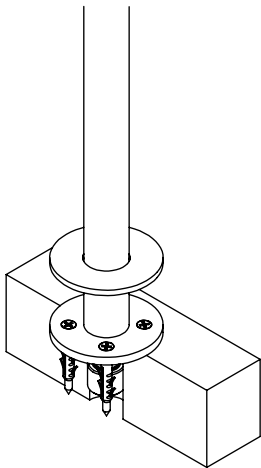

ESC. 1:5	Bica Lavatório Montagem Ao Chão				
02/12/2022	 A S M T A P S ⁺ WATER SOUL		SLIMASM150		

ITEM NO.	DESCRIPTION	REF.	QTY.
1	Bica Lavatório Chão Slim	100420	1
2	Casquilho Ponteira Bica Parede	100200	1
3	Ponteira Bica Parede	100038	1
4	Orings 10.00x2.00 NBR 70	001367	1
5	Bucha Nylon Standard Nr. 6	BNSTD060	4
6	Parafuso Madeira 4x45	7505A0400350ZN	4
7	Casquilho Perlator Bica Chão SLIM	100481	1
8	Embelezador Bicas Slim ao Chão	100423	1
9	Pater Fixação Chão Bica SLIMASM	100129	1
10	Casquilho Interior Bica Chão SLIM	100314	1
11	Orings 25.00x1.50 NBR 70	001102	1
12	Perlator 16,5x1 Cilíndrico/Quadra	AC850A	1
13	Taco Ponteira Bica Parede	101163	1
19	Orings 10.00x2.00 NBR 70	001367	5

ESC. 1:5	Bica Lavatório Montagem Ao Chão			
02/12/2022			SLIMASM150	

1°

Service:

MAX 80 C°

Special Key 16,5

Screw Driver

level

8 mm

Fixed:

2°

3°

4°

5°

Maintenance: