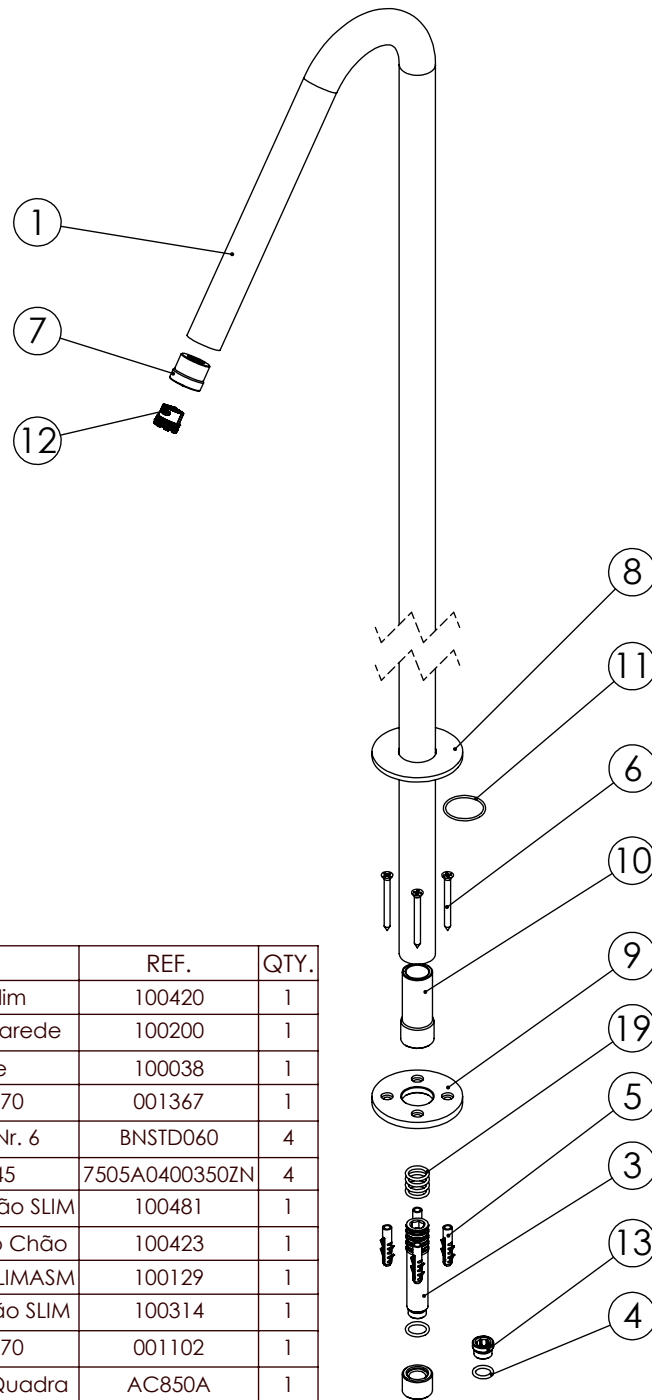

ESC. 1:5	Bica Lavatório Montagem Ao Chão				
02/12/2022	 A S M T A P S ⁺ WATER SOUL		SLIMASM150		

ITEM NO.	DESCRIPTION	REF.	QTY.
1	Bica Lavatório Chão Slim	100420	1
2	Casquilho Ponteira Bica Parede	100200	1
3	Ponteira Bica Parede	100038	1
4	Orings 10.00x2.00 NBR 70	001367	1
5	Bucha Nylon Standard Nr. 6	BNSTD060	4
6	Parafuso Madeira 4x45	7505A0400350ZN	4
7	Casquilho Perlator Bica Chão SLIM	100481	1
8	Embelezador Bicas Slim ao Chão	100423	1
9	Pater Fixação Chão Bica SLIMASM	100129	1
10	Casquilho Interior Bica Chão SLIM	100314	1
11	Orings 25.00x1.50 NBR 70	001102	1
12	Perlator 16,5x1 Cilíndrico/Quadra	AC850A	1
13	Taco Ponteira Bica Parede	101163	1
19	Orings 10.00x2.00 NBR 70	001367	5

ESC. 1:5	Bica Lavatório Montagem Ao Chão			
02/12/2022			SLIMASM150	

1°

Service:

MAX 80 C°

Special Key 16,5

Screw Driver

level

8 mm

Fixed:

2°

3°

4°

5°

Maintenance: