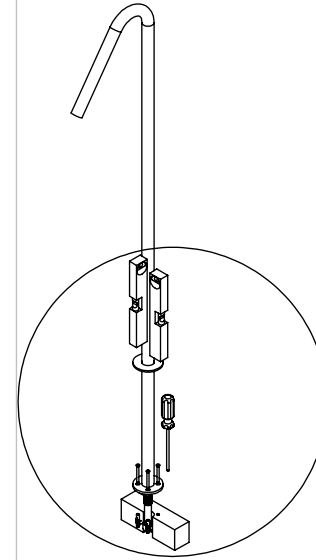

ESC. 1:5	Bica Lavatório Montagem Ao Chão				
02/12/2022	 A S M T A P S ⁺ WATER SOUL		SLIMASM150		

ITEM NO.	DESCRIPTION	REF.	QTY.
1	Bica Lavatório Chão Slim	100420	1
2	Casquilho Ponteira Bica Parede	100200	1
3	Ponteira Bica Parede	100038	1
4	Orings 10.00x2.00 NBR 70	001367	1
5	Bucha Nylon Standard Nr. 6	BNSTD060	4
6	Parafuso Madeira 4x45	7505A0400350ZN	4
7	Casquilho Perlator Bica Chão SLIM	100481	1
8	Embelezador Bicas Slim ao Chão	100423	1
9	Pater Fixação Chão Bica SLIMASM	100129	1
10	Casquilho Interior Bica Chão SLIM	100314	1
11	Orings 25.00x1.50 NBR 70	001102	1
12	Perlator 16,5x1 Cilíndrico/Quadra	AC850A	1
13	Taco Ponteira Bica Parede	101163	1
19	Orings 10.00x2.00 NBR 70	001367	5

ESC. 1:5	Bica Lavatório Montagem Ao Chão			
02/12/2022			SLIMASM150	

1°

Service:

MAX 80 C°

Special Key 16,5

Screw Driver

level

8 mm

Fixed:

2°

3°

4°

5°

Maintenance: