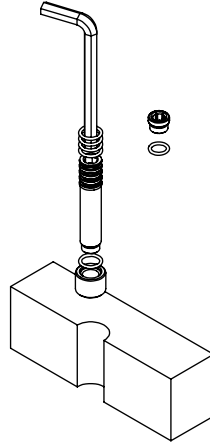

ESC. 1:5	Bica Lavatório Montagem Ao Chão				
02/12/2022	 A S M T A P S ⁺ WATER SOUL		SLIMASM150		

ITEM NO.	DESCRIPTION	REF.	QTY.
1	Bica Lavatório Chão Slim	100420	1
2	Casquilho Ponteira Bica Parede	100200	1
3	Ponteira Bica Parede	100038	1
4	Orings 10.00x2.00 NBR 70	001367	1
5	Bucha Nylon Standard Nr. 6	BNSTD060	4
6	Parafuso Madeira 4x45	7505A0400350ZN	4
7	Casquilho Perlator Bica Chão SLIM	100481	1
8	Embelezador Bicas Slim ao Chão	100423	1
9	Pater Fixação Chão Bica SLIMASM	100129	1
10	Casquilho Interior Bica Chão SLIM	100314	1
11	Orings 25.00x1.50 NBR 70	001102	1
12	Perlator 16,5x1 Cilíndrico/Quadra	AC850A	1
13	Taco Ponteira Bica Parede	101163	1
19	Orings 10.00x2.00 NBR 70	001367	5

ESC. 1:5	Bica Lavatório Montagem Ao Chão			
02/12/2022			SLIMASM150	

1°

Service:

MAX 80 C°

Special Key 16,5

Screw Driver

level

8 mm

Fixed:

2°

3°

4°

5°

Maintenance: