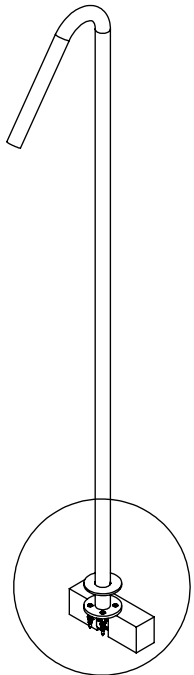

ESC. 1:5	Bica Lavatório Montagem Ao Chão				
02/12/2022	 A S M T A P S ⁺ WATER SOUL		SLIMASM150		

ITEM NO.	DESCRIPTION	REF.	QTY.
1	Bica Lavatório Chão Slim	100420	1
2	Casquilho Ponteira Bica Parede	100200	1
3	Ponteira Bica Parede	100038	1
4	Orings 10.00x2.00 NBR 70	001367	1
5	Bucha Nylon Standard Nr. 6	BNSTD060	4
6	Parafuso Madeira 4x45	7505A0400350ZN	4
7	Casquilho Perlator Bica Chão SLIM	100481	1
8	Embelezador Bicas Slim ao Chão	100423	1
9	Pater Fixação Chão Bica SLIMASM	100129	1
10	Casquilho Interior Bica Chão SLIM	100314	1
11	Orings 25.00x1.50 NBR 70	001102	1
12	Perlator 16,5x1 Cilíndrico/Quadra	AC850A	1
13	Taco Ponteira Bica Parede	101163	1
19	Orings 10.00x2.00 NBR 70	001367	5

ESC. 1:5	Bica Lavatório Montagem Ao Chão			
02/12/2022			SLIMASM150	

1°

Service:

MAX 80 C°

Special Key 16,5

Screw Driver

level

8 mm

Fixed:

2°

3°

4°

5°

Maintenance: