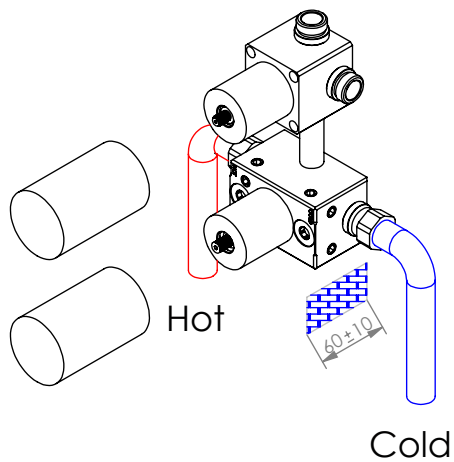

4°

Remove Protection: