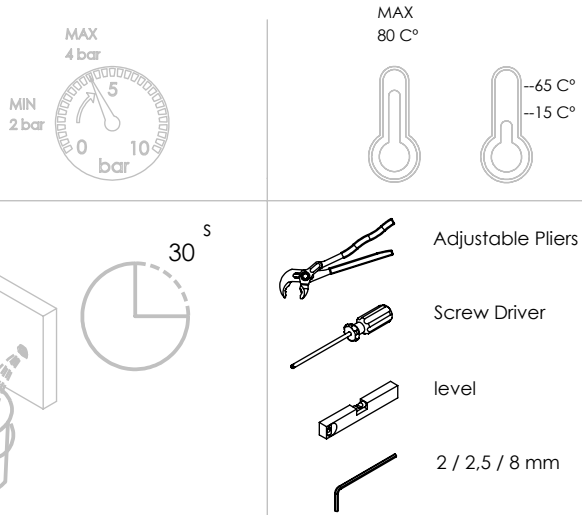

ESC. 1:2	Misturadora Embutir Termostática			
Desenhou 11/10/2019				TERCZ080
Rev: 1 08/03/2022				

ITEM NO.	DESCRIPTION	REF.	QTY.
1	Corpo Termostática Com Válvulas	101181	1
2	Corpo Distribuidor Termostática 2 Vias 090C	100870	1
3	Porca Cartucho Termostática 2 Vias	100558	1
4	Varão Distr. Mist. Embutir Termostática 2 Vias	100556	1
5	Parafuso Distr. Mist. Embutir Termostática 2 Vias	100560	1
6	Campanula TERCZ080	101046	2
7	Aumento Distribuidor Termostática 2 Vias	100557	1
8	Espelho TERC080 Vertical	100671	1
9	Tubo Ligação Cartucho Distribuidor 090C	100547	1
10	Tampa P-Válvula	101101	2
11	Limitador Cartucho Termostático Ø24	101178	1
12	Aumento Cartucho Termostático 2 Vias	101182	1
13	Casquilho Entrada-saída TERC080	101189	4
22	Box 1 Via 75x50x50	100611	2
23	Orings 40.00x1.50 NBR 70	021284	2
24	Orings 13.00x1.50 NBR 70	001078	4
25	Orings 15.10x1.60 NBR 70	001210	2
26	Válvula Anti Retorno DW15/DN10-PR	AC1890	2
27	Cartucho distribuidor Termostática	AC1180	1
28	Manipulo Cruzeta	AC1300	2
29	Cartucho Termostático Mini Kerox	AC1940	1
30	Parafuso Embeber M3x8	79910300080IN	1
31	Parafuso Embeber M4x35	79910400350IN	1
32	Perno Umbrako Din 914 M4-20 Inox A-2	09160400200IN	1
33	Perno Umbrako Din 914 M4-5 Inox A-2	09140400050IN	1
34	Perno Umbrako Din 914 M8-8 Inox	09160800080IN	8
35	Perno Umbrako Din 914 M5-4 Inox A-2	09160500040IN	2

ESC. 1:3	Misturadora Embutir Termostática		
Desenhou 11/10/2019			TERCZ080
Rev: 1 08/03/2022			

Service:

Washbasin Mixer Installation Manual

2°

Conection:

3°

Fixed:

4°