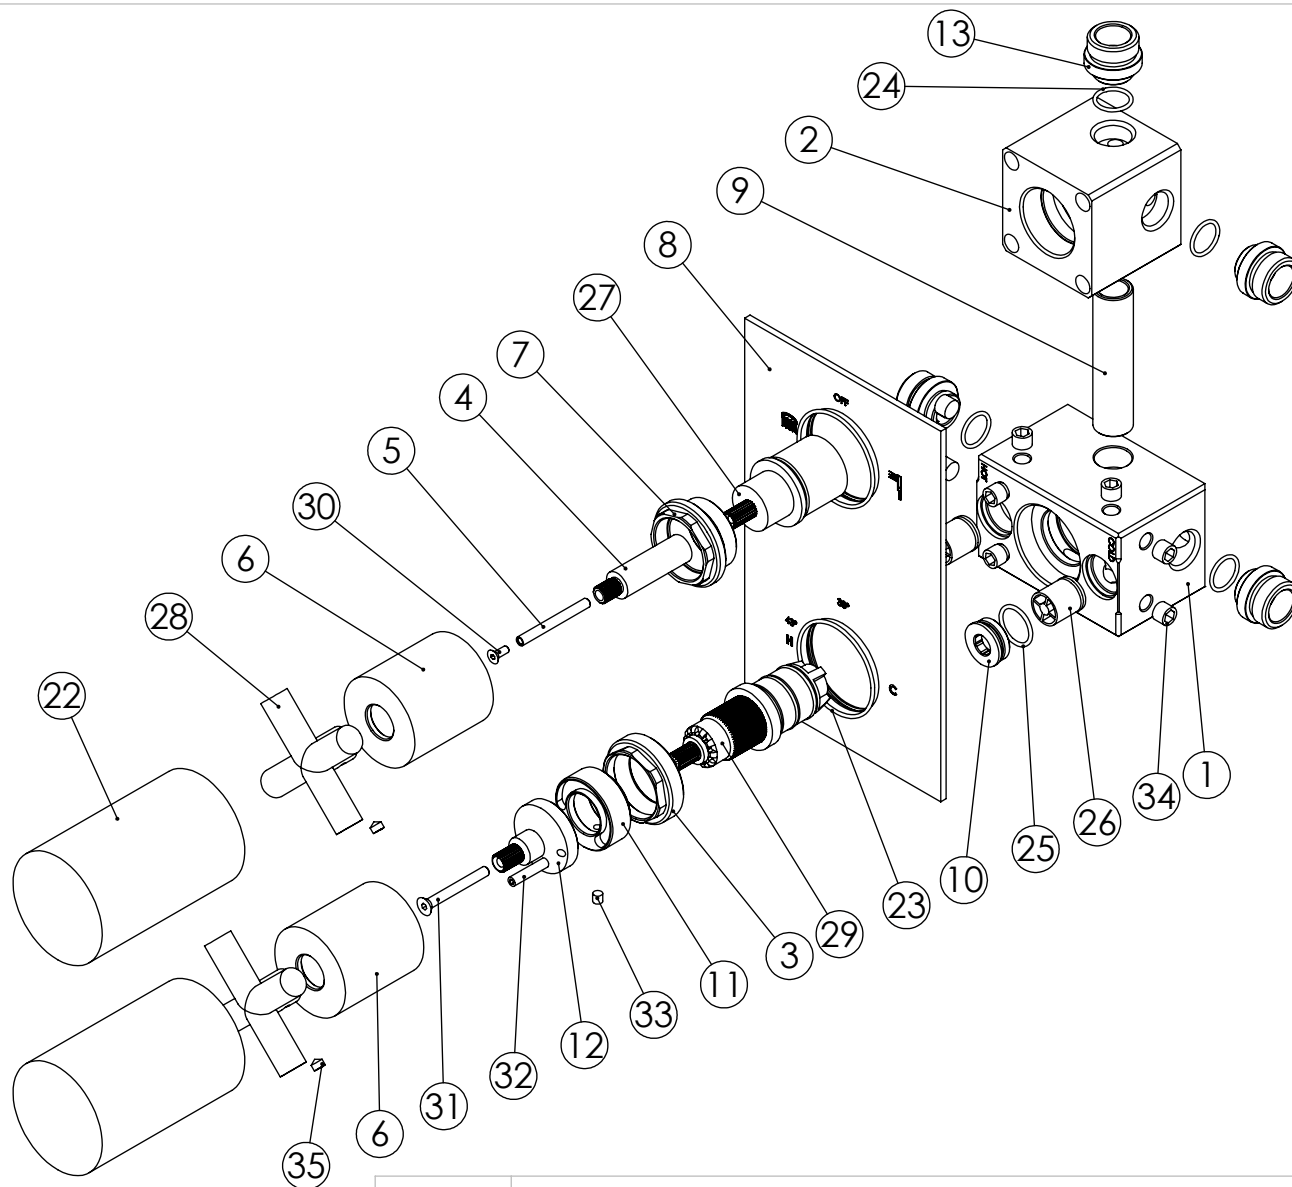

ESC. 1:2	Misturadora Embutir Termostática			
Desenhou 11/10/2019				TERCZ080
Rev: 1 08/03/2022				

ITEM NO.	DESCRIPTION	REF.	QTY.
1	Corpo Termostática Com Válvulas	101181	1
2	Corpo Distribuidor Termostática 2 Vias 090C	100870	1
3	Porca Cartucho Termostática 2 Vias	100558	1
4	Varão Distr. Mist. Embutir Termostática 2 Vias	100556	1
5	Parafuso Distr. Mist. Embutir Termostática 2 Vias	100560	1
6	Campanula TERCZ080	101046	2
7	Aumento Distribuidor Termostática 2 Vias	100557	1
8	Espelho TERC080 Vertical	100671	1
9	Tubo Ligação Cartucho Distribuidor 090C	100547	1
10	Tampa P-Válvula	101101	2
11	Limitador Cartucho Termostático Ø24	101178	1
12	Aumento Cartucho Termostático 2 Vias	101182	1
13	Casquilho Entrada-saída TERC080	101189	4
22	Box 1 Via 75x50x50	100611	2
23	Orings 40.00x1.50 NBR 70	021284	2
24	Orings 13.00x1.50 NBR 70	001078	4
25	Orings 15.10x1.60 NBR 70	001210	2
26	Válvula Anti Retorno DW15/DN10-PR	AC1890	2
27	Cartucho distribuidor Termostática	AC1180	1
28	Manipulo Cruzeta	AC1300	2
29	Cartucho Termostático Mini Kerox	AC1940	1
30	Parafuso Embeber M3x8	79910300080IN	1
31	Parafuso Embeber M4x35	79910400350IN	1
32	Perno Umbrako Din 914 M4-20 Inox A-2	09160400200IN	1
33	Perno Umbrako Din 914 M4-5 Inox A-2	09140400050IN	1
34	Perno Umbrako Din 914 M8-8 Inox	09160800080IN	8
35	Perno Umbrako Din 914 M5-4 Inox A-2	09160500040IN	2

ESC. 1:3	Misturadora Embutir Termostática		
Desenhou 11/10/2019			TERCZ080
Rev: 1 08/03/2022			

Service:

Washbasin Mixer Installation Manual

2°

Conection:

3°

Fixed:

4°