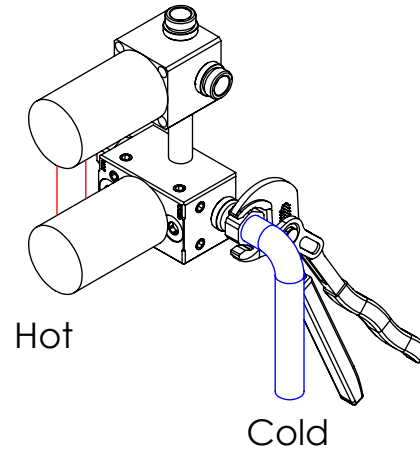

ESC. 1:2	Misturadora Embutir Termostática			
Desenhou 11/10/2019				TERCZ080
Rev: 1 08/03/2022				

ITEM NO.	DESCRIPTION	REF.	QTY.
1	Corpo Termostática Com Válvulas	101181	1
2	Corpo Distribuidor Termostática 2 Vias 090C	100870	1
3	Porca Cartucho Termostática 2 Vias	100558	1
4	Varão Distr. Mist. Embutir Termostática 2 Vias	100556	1
5	Parafuso Distr. Mist. Embutir Termostática 2 Vias	100560	1
6	Campanula TERCZ080	101046	2
7	Aumento Distribuidor Termostática 2 Vias	100557	1
8	Espelho TERC080 Vertical	100671	1
9	Tubo Ligação Cartucho Distribuidor 090C	100547	1
10	Tampa P-Válvula	101101	2
11	Limitador Cartucho Termostático Ø24	101178	1
12	Aumento Cartucho Termostático 2 Vias	101182	1
13	Casquilho Entrada-saída TERC080	101189	4
22	Box 1 Via 75x50x50	100611	2
23	Orings 40.00x1.50 NBR 70	021284	2
24	Orings 13.00x1.50 NBR 70	001078	4
25	Orings 15.10x1.60 NBR 70	001210	2
26	Válvula Anti Retorno DW15/DN10-PR	AC1890	2
27	Cartucho distribuidor Termostática	AC1180	1
28	Manipulo Cruzeta	AC1300	2
29	Cartucho Termostático Mini Kerox	AC1940	1
30	Parafuso Embeber M3x8	79910300080IN	1
31	Parafuso Embeber M4x35	79910400350IN	1
32	Perno Umbrako Din 914 M4-20 Inox A-2	09160400200IN	1
33	Perno Umbrako Din 914 M4-5 Inox A-2	09140400050IN	1
34	Perno Umbrako Din 914 M8-8 Inox	09160800080IN	8
35	Perno Umbrako Din 914 M5-4 Inox A-2	09160500040IN	2

ESC. 1:3	Misturadora Embutir Termostática		
Desenhou 11/10/2019			TERCZ080
Rev: 1 08/03/2022			

Service:

Washbasin Mixer Installation Manual

2°

Conection:

3°

Fixed:

4°