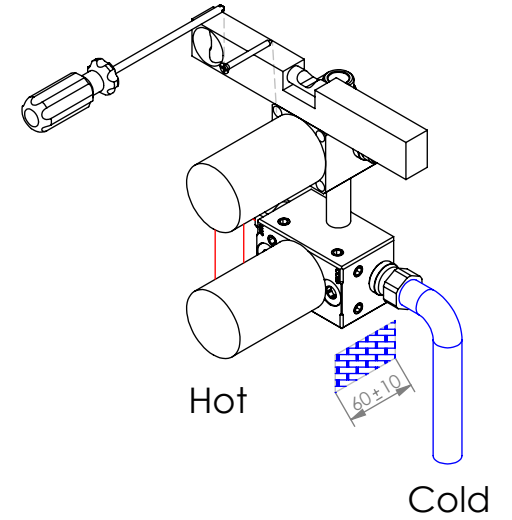

ESC. 1:2	Misturadora Embutir Termostática			
Desenhou 11/10/2019				TERCZ080
Rev: 1 08/03/2022				

ITEM NO.	DESCRIPTION	REF.	QTY.
1	Corpo Termostática Com Válvulas	101181	1
2	Corpo Distribuidor Termostática 2 Vias 090C	100870	1
3	Porca Cartucho Termostática 2 Vias	100558	1
4	Varão Distr. Mist. Embutir Termostática 2 Vias	100556	1
5	Parafuso Distr. Mist. Embutir Termostática 2 Vias	100560	1
6	Campanula TERCZ080	101046	2
7	Aumento Distribuidor Termostática 2 Vias	100557	1
8	Espelho TERC080 Vertical	100671	1
9	Tubo Ligação Cartucho Distribuidor 090C	100547	1
10	Tampa P-Válvula	101101	2
11	Limitador Cartucho Termostático Ø24	101178	1
12	Aumento Cartucho Termostático 2 Vias	101182	1
13	Casquilho Entrada-saída TERC080	101189	4
22	Box 1 Via 75x50x50	100611	2
23	Orings 40.00x1.50 NBR 70	021284	2
24	Orings 13.00x1.50 NBR 70	001078	4
25	Orings 15.10x1.60 NBR 70	001210	2
26	Válvula Anti Retorno DW15/DN10-PR	AC1890	2
27	Cartucho distribuidor Termostática	AC1180	1
28	Manipulo Cruzeta	AC1300	2
29	Cartucho Termostático Mini Kerox	AC1940	1
30	Parafuso Embeber M3x8	79910300080IN	1
31	Parafuso Embeber M4x35	79910400350IN	1
32	Perno Umbrako Din 914 M4-20 Inox A-2	09160400200IN	1
33	Perno Umbrako Din 914 M4-5 Inox A-2	09140400050IN	1
34	Perno Umbrako Din 914 M8-8 Inox	09160800080IN	8
35	Perno Umbrako Din 914 M5-4 Inox A-2	09160500040IN	2

ESC. 1:3	Misturadora Embutir Termostática		
Desenhou 11/10/2019			TERCZ080
Rev: 1 08/03/2022			

Service:

Washbasin Mixer Installation Manual

2°

Conection:

3°

Fixed:

4°