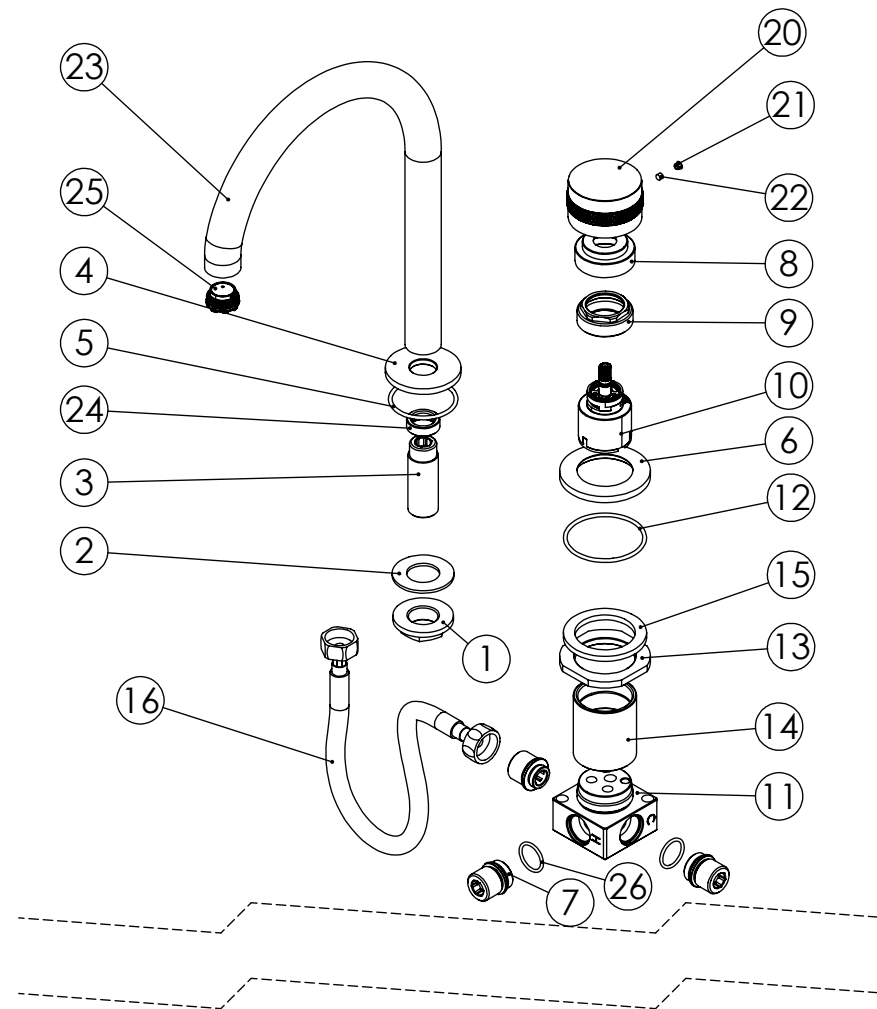

ESC. 1:5	Monocomando Lavatório 2 Furos Bancada Cruzeta			
01/02/2023	 <b>ASM TAPS</b> <sup>®</sup> WATER SOUL		BOLD016	

ITEM NO.	DESCRIPTION	REF.	QTY.
1	Porca ABS Aperto G1-2	100637	1
2	Vedação G1-2	100653	1
3	Canhão G1-2 M18x1 BIA016	101051	1
4	Pater Bica BIA016	101038	1
5	Orings 41.00x2.50 NBR 70	001783	1
6	Pater Embutidos Banheira 3 Furos	100977	1
7	Casquilho G1-2 G1-2 Box	101183	2
8	Porca Campanula Cartucho Progressivo	100860	1
9	Porca Campanula Cartuxo Cruzeta	100949	1
10	Cartucho 35 Progressivo	AC1340	1
11	Bloco Lavatório Parede Invertido	101161	1
12	Orings 50.00x2.50 NBR 70	001641	1
13	Porca Aperto Monocomando 3 Saídas M42x1,5	100996	1
14	Copo Cartuchos Embutidos M42x1,5	100914	1
15	Anel P_Espelhos Parede Furo Ø42	100652	1
16	Ligação 200mm G1-2 G1-2	AC1800	1
17	Casquilho Entrada-saída TERC080	101189	1
20	Manipulo Cilindrico P Distribuidor Recartilhado	101310	1
21	Dístico em ABS de 5.5mm Cromado	LH-PLCR4	1
22	Perno Umbrako Din 914 M4-4 Inox A-2	09140400040IN	1
23	Bica Bengala CIL060C	100791	1
24	Casquilho Inferior Bica CIL060	101248	1
25	Perlator 21,5x1	AC880	1
26	Orings 18.00x2.00 NBR 70	001383	2

ESC. 1:5	Monocomando Lavatório 2 Furos Bancada Cruzeta		
01/02/2023		BOLD016	