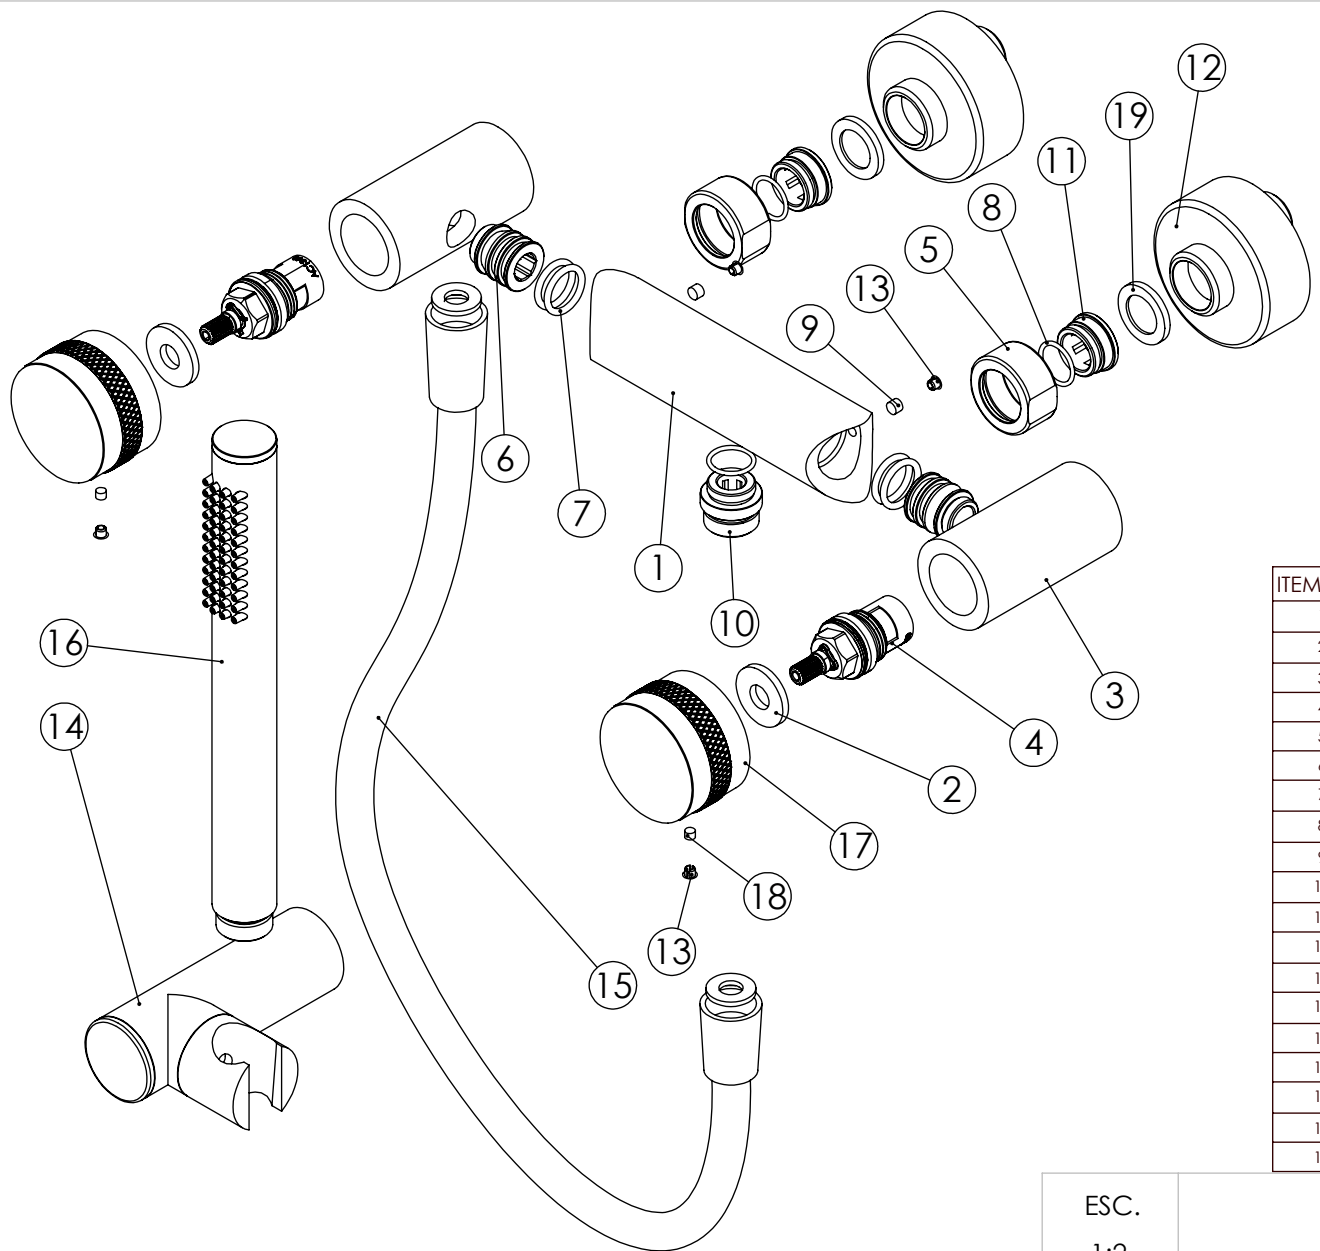

ESC. 1:2	Misturadora Duche			
Desenhou 12/01/2023	 A S M T A P S [®]			BOLD030
Rev:	<small>W A T E R S O U L</small>			

ITEM NO.	DESCRIPTION	REF.	QTY.
1	Corpo Misturadora Base Cruzeta	100923	1
2	Espelho Castelo G1_-2x1-4 volta	100925	2
3	Lateral Misturadora Base Cruzeta	100924	2
4	Cartucho Cerâmico 90°	AC1360	2
5	Porca Misturadora Cilíndrico	100056	2
6	Embolo 20x20 P-Nascente	100268	2
7	Orings 14.50x2.50 NBR 70	001580	4
8	Orings 15.10x1.60 NBR 70	001210	3
9	Perno Umbrako Din 914 M5-5 Inox A-2	09140500050IN	2
10	Casquilho Inferior Coluna Termostática Cilíndrica	100702	1
11	Sede Misturadora Quadrada Curta	100588	2
12	Kit Espelho Minimalista C/Exêntrico H50 Cilíndrico	AC1700	2
13	Dístico em ABS de 5.5mm Cromado	LH-PLCR4	4
14	Suporte Chuveiro Parede Cilíndrico	AC480	1
15	LIGAÇÃO BANHEIRA/DUCHE 1,70MT SILICONE	AC781	1
16	CHUVEIRO MÃO CILÍNDRICO LATÃO	AC391A	1
17	Manípulo Cilíndrico P Distribuidor Recartilhado	101310	2
18	Perno Umbrako Din 914 M4-4 Inox A-2	09140400040IN	2
19	Vedante Com Rede	0047	2

ESC. 1:2	Misturadora Duche			
Desenhou 12/01/2023				BOLD030
Rev:				