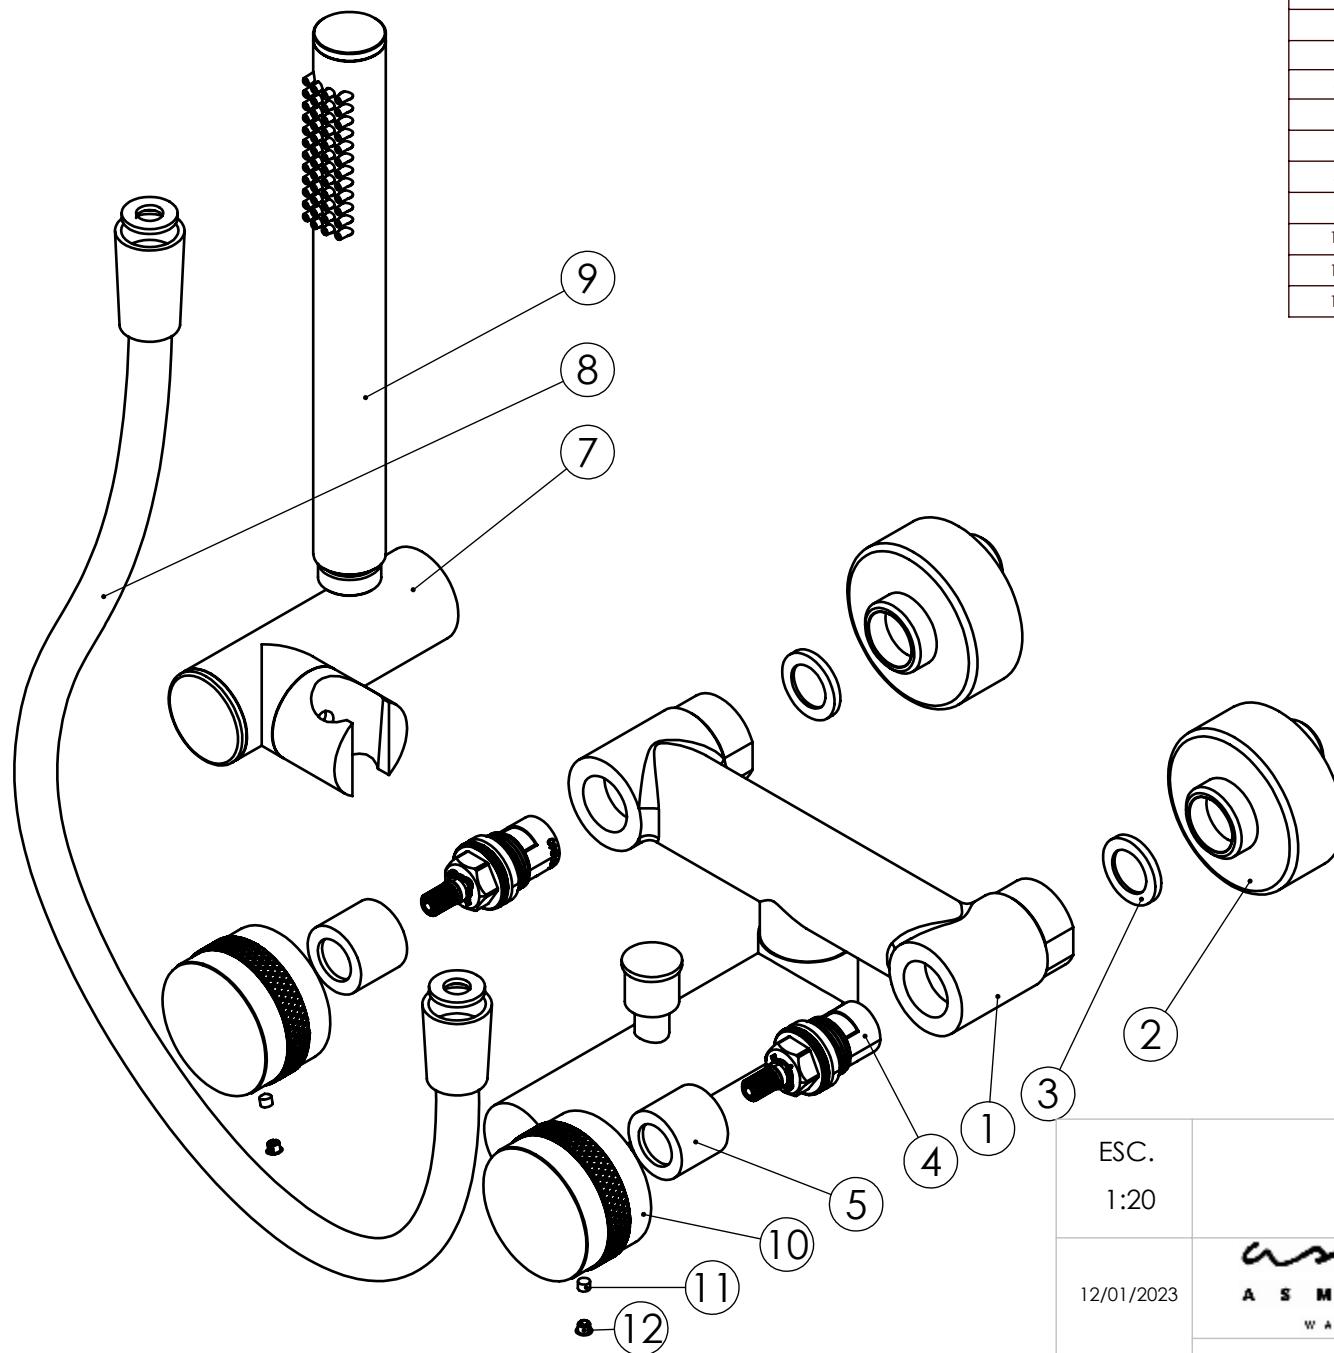

**INVERTER**

ESC. 1:5	MISTURADORA BANHEIRA CRUZETA			
12/01/2023	 <b>ASM TAPS</b> <sup>®</sup> WATER SOUL		BOLD040	

ITEM NO.	DESCRIPTION	REF.	QTY.
1	Misturadora Banheira	CZ040	1
2	Kit Espelho Minimalista C/Exêntrico H50 Cilíndrico	AC1700	2
3	Vedante Com Rede	0047	4
4	Cartucho Cerâmico 90°	AC1360	2
5	Campanula Passador M24x1 Cruzeta010	101088	2
7	Suporte Chuveiro Parede Cilíndrico	AC480	1
8	LIGAÇÃO BANHEIRA/DUCHE 1,70MT SILICONE	AC781	1
9	CHUVEIRO MÃO CILÍNDRICO LATÃO	AC391A	1
10	Manípulo Cilíndrico P Distribuidor Recartilhado	101310	2
11	Perno Umbrako Din 914 M4-4 Inox A-2	09140400040IN	2
12	Dístico em ABS de 5.5mm Cromado	LH-PLCR4	2

ESC.  
1:20

MISTURADORA BANHEIRA CRUZETA

12/01/2023

*asm*  
**ASM TAPS**<sup>+</sup>  
WATER SOUL

BOLD040

Service:

MAX 80 C°

- G1/2" - Qt. 3
- G3/4" - Qt. 3
- Adjustable Pliers
- 16-17 / 18-19 / 30mm
- Screw Driver
- level
- 2 / 2,5 mm

1°

2°

Not Isolate

G1/2"

G3/4"

3°

35-40mm

150mm

4°

Insert

!

5°

Maintenance:

6°

2,5mm

17mm