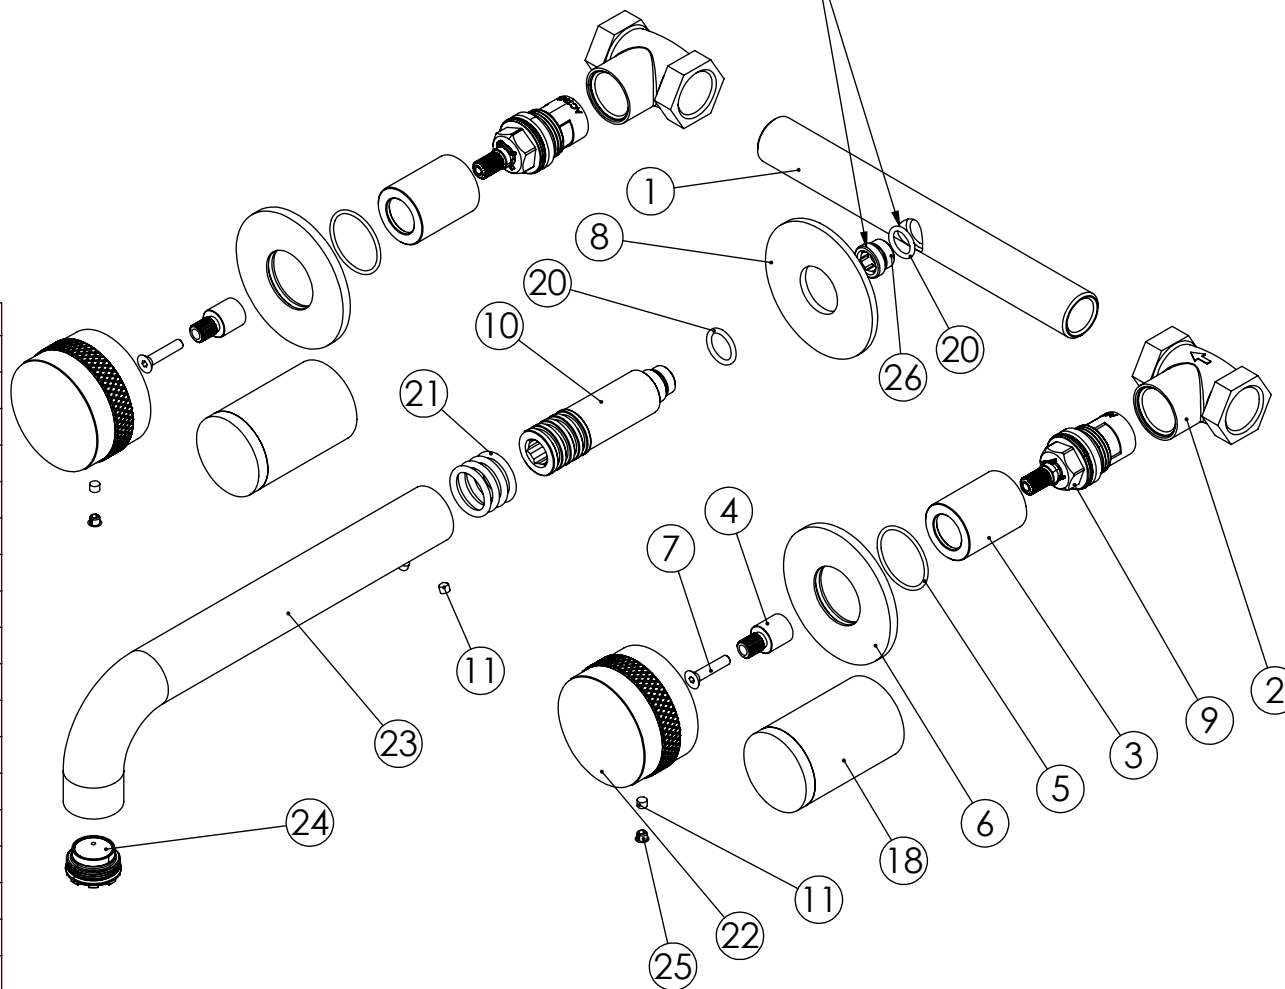

ESC. 1:5	Misturador Embutir Lavatório			
Desenhou 04/01/2023	 <b>A S M T A P S</b> <sup>®</sup> WATER SOUL			BOLD070
Rev:				

Remove ref:101163 and 001367  
after test installation

ITEM NO.	DESCRIPTION	REF.	QTY.
1	Tubo Misturadora Embutir Cruzeta070	100857	1
2	Caixa Passador G1-2 Cruzeta070	100856	2
3	Campanula Passador M24x1 Cruzeta070	100858	2
4	Aumento Manipulo Cilindrico Cartucho Distribuidor	100686	2
5	Orings 25.00x1.50 NBR 70	001102	2
6	Pater Fixacao Bica Teto Cilindrica	100336	2
7	Parafuso Embeber M4x20	79910400200IN	2
8	Pater Cilindrico C-Furo G1-2	100656	1
9	Cartucho Cerâmico 90°	AC1360	2
10	PONTEIRA BICA PAREDE BOLD	101328	1
11	Perno Umbrako Din 914 M4-4 Inox A-2	09140400040IN	4
12	Chave Hez. Int. 2	000000	2
13	Ligação HOT ASM070 -90G	000000	1
14	Chave Perlator 16,5mm	000000	1
15	Nivel	000000	1
16	Ligação COLD ASM070	000000	1
17	Alicate Grifos	000000	1
18	Box P CZ070 - Peça Pena Bloc 28 Negro 5+50x35x24,8mm	100938	2
19	Chave Hez. Int. 8	000000	1
20	Orings 10.00x2.00 NBR 70	001367	2
21	Orings 13.60x2.70 NBR 70	001862	4
22	Manipulo Cilindrico P Distribuidor Recartilhado	101310	2
23	BICA LAVATORIO PAREDE Ø24	101314	1
24	Perlator 21,5x1	AC880	1
25	Dístico em ABS de 5.5mm Cromado	LH-PLCR4	2
26	Taco Ponteira Bica Parede	101163	1

ESC. 1:3	Misturador Embutir Lavatório		
Desenhou 04/01/2023			BOLD070
Rev:			

Service:

-  Adjustable Pliers
-  16/17
-  Special Key 16,5
-  level
-  2 / 6 / 8mm

## Washbasin Mixer Installation Manual

2°

Conection:

3°

Fixed:

4°

Remove Protection:

5°