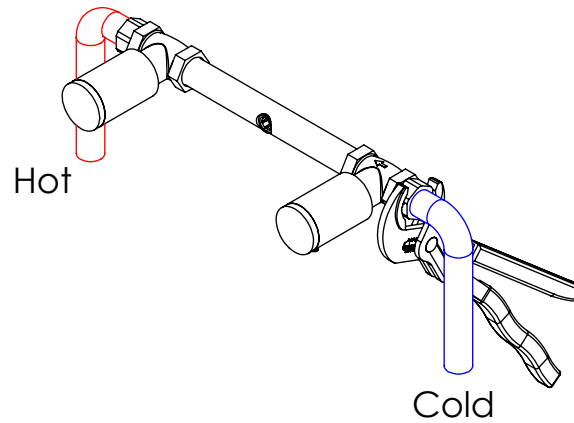

Washbasin Mixer Installation Manual

2°

Conection: