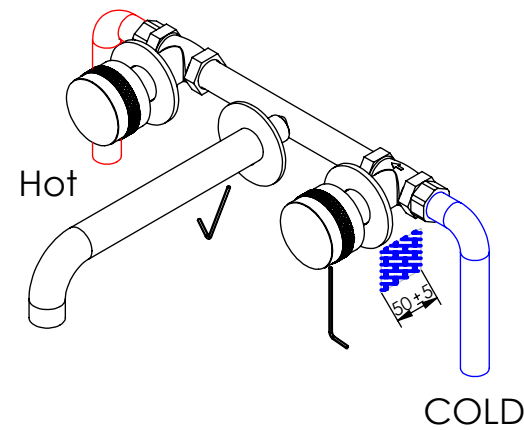

ESC. 1:3	Misturador Embutir Lavatório		
Desenhou 04/01/2023			BOLD070
Rev:			

Service:

-  Adjustable Pliers
-  16/17
-  Special Key 16,5
-  level
-  2 / 6 / 8mm

## Washbasin Mixer Installation Manual

2°

Conection:

3°

Fixed:

4°

Remove Protection:

5°