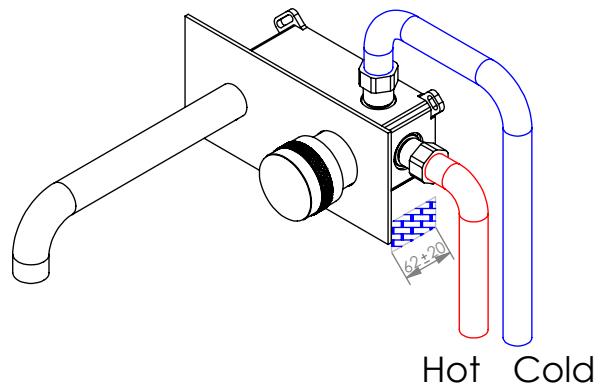

ESC. 1:5	Monocomando Embutir Lavatório			
Desenhou 12/01/2023	 A S M T A P S [®] WATER SOUL			BOLD070A
Rev:				

ITEM NO.	DESCRIPTION	REF.	QTY.
1	Bloco Lavatório Parede	100113	1
2	Copo Cartuchos Embutidos	100040	1
3	Tubo Ligação Lav_Parede	100205	1
4	Cartucho 35 Progressivo	AC1340	1
5	Espelho Lavatório Parede	100060	1
6	Orings 40.00x1.50 NBR 70	021286	1
7	Porca Campanula Cartuxo Cruzeta	100949	1
8	Casquilho Ligação Tubo-Bloco Embutido	100284	1
9	Porca Campanula Cartucho Progressivo	100860	1
10	PONTEIRA BICA PAREDE BOLD	101328	1
11	Parafuso Madeira 4x16	7505A0400160ZN	2
12	Orings 18.00x2.00 NBR 70	001383	2
13	Base Box 01	101088	1
14	Perno Umbrako Din 914 M4-4 Inox A-2	09140400040IN	3
15	Taco Ponteira Bica Parede	101163	1
16	Orings 10.00x2.00 NBR 70	001367	1
17	Casquilho G1-2 G1-2 Box	101183	2
18	Tampa Box 01	101089	1
28	Orings 10.00x2.00 NBR 70	001367	1
29	BICA LAVATORIO PAREDE Ø24	101314	1
30	Perlator 21,5x1	AC880	1
31	MANIPULO RECARTEILHADO Ø50x30 ESTRIA CURTA	101316	1
32	Dístico em ABS de 5.5mm Cromado	LH-PLCR4	1
33	Orings 13.60x2.70 NBR 70	001862	4

Remove ref:101163 and 001367
after test installation

ESC.
1:3

Monocomando Embutir Lavatório

Desenhou
12/01/2023

BOLD070A

Rev:

WATER SOUL

Service:

-  Adjustable Pliers
-  Cutter
-  Screw Driver
-  Special Key 16.5
-  Level
-  2 / 6 / 8mm

Washbasin Mixer Installation Manual

2°

Conection:

3°

4°

Remove Protection:

5°