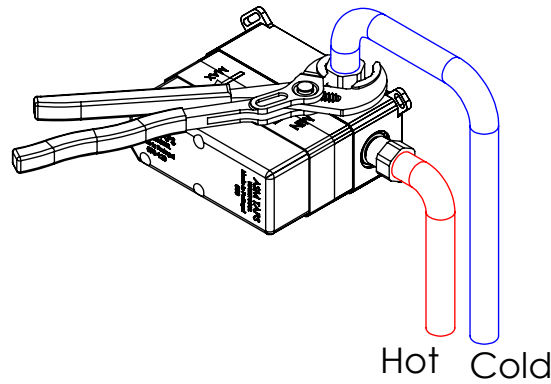

ESC. 1:5	Monocomando Embutir Lavatório			
Desenhou 12/01/2023	 A S M T A P S [®] WATER SOUL			BOLD070A
Rev:				

ITEM NO.	DESCRIPTION	REF.	QTY.
1	Bloco Lavatório Parede	100113	1
2	Copo Cartuchos Embutidos	100040	1
3	Tubo Ligação Lav_Parede	100205	1
4	Cartucho 35 Progressivo	AC1340	1
5	Espelho Lavatório Parede	100060	1
6	Orings 40.00x1.50 NBR 70	021286	1
7	Porca Campanula Cartuxo Cruzeta	100949	1
8	Casquilho Ligação Tubo-Bloco Embutido	100284	1
9	Porca Campanula Cartucho Progressivo	100860	1
10	PONTEIRA BICA PAREDE BOLD	101328	1
11	Parafuso Madeira 4x16	7505A0400160ZN	2
12	Orings 18.00x2.00 NBR 70	001383	2
13	Base Box 01	101088	1
14	Perno Umbrako Din 914 M4-4 Inox A-2	09140400040IN	3
15	Taco Ponteira Bica Parede	101163	1
16	Orings 10.00x2.00 NBR 70	001367	1
17	Casquilho G1-2 G1-2 Box	101183	2
18	Tampa Box 01	101089	1
28	Orings 10.00x2.00 NBR 70	001367	1
29	BICA LAVATORIO PAREDE Ø24	101314	1
30	Perlator 21,5x1	AC880	1
31	MANIPULO RECARTEILHADO Ø50x30 ESTRIA CURTA	101316	1
32	Dístico em ABS de 5.5mm Cromado	LH-PLCR4	1
33	Orings 13.60x2.70 NBR 70	001862	4

Remove ref:101163 and 001367
after test installation

ESC.
1:3

Monocomando Embutir Lavatório

Desenhou
12/01/2023

BOLD070A

Rev:

WATER SOUL

Service:

-  Adjustable Pliers
-  Cutter
-  Screw Driver
-  Special Key 16.5
-  Level
-  2 / 6 / 8mm

Washbasin Mixer Installation Manual

2°

Conection:

3°

4°

Remove Protection:

5°