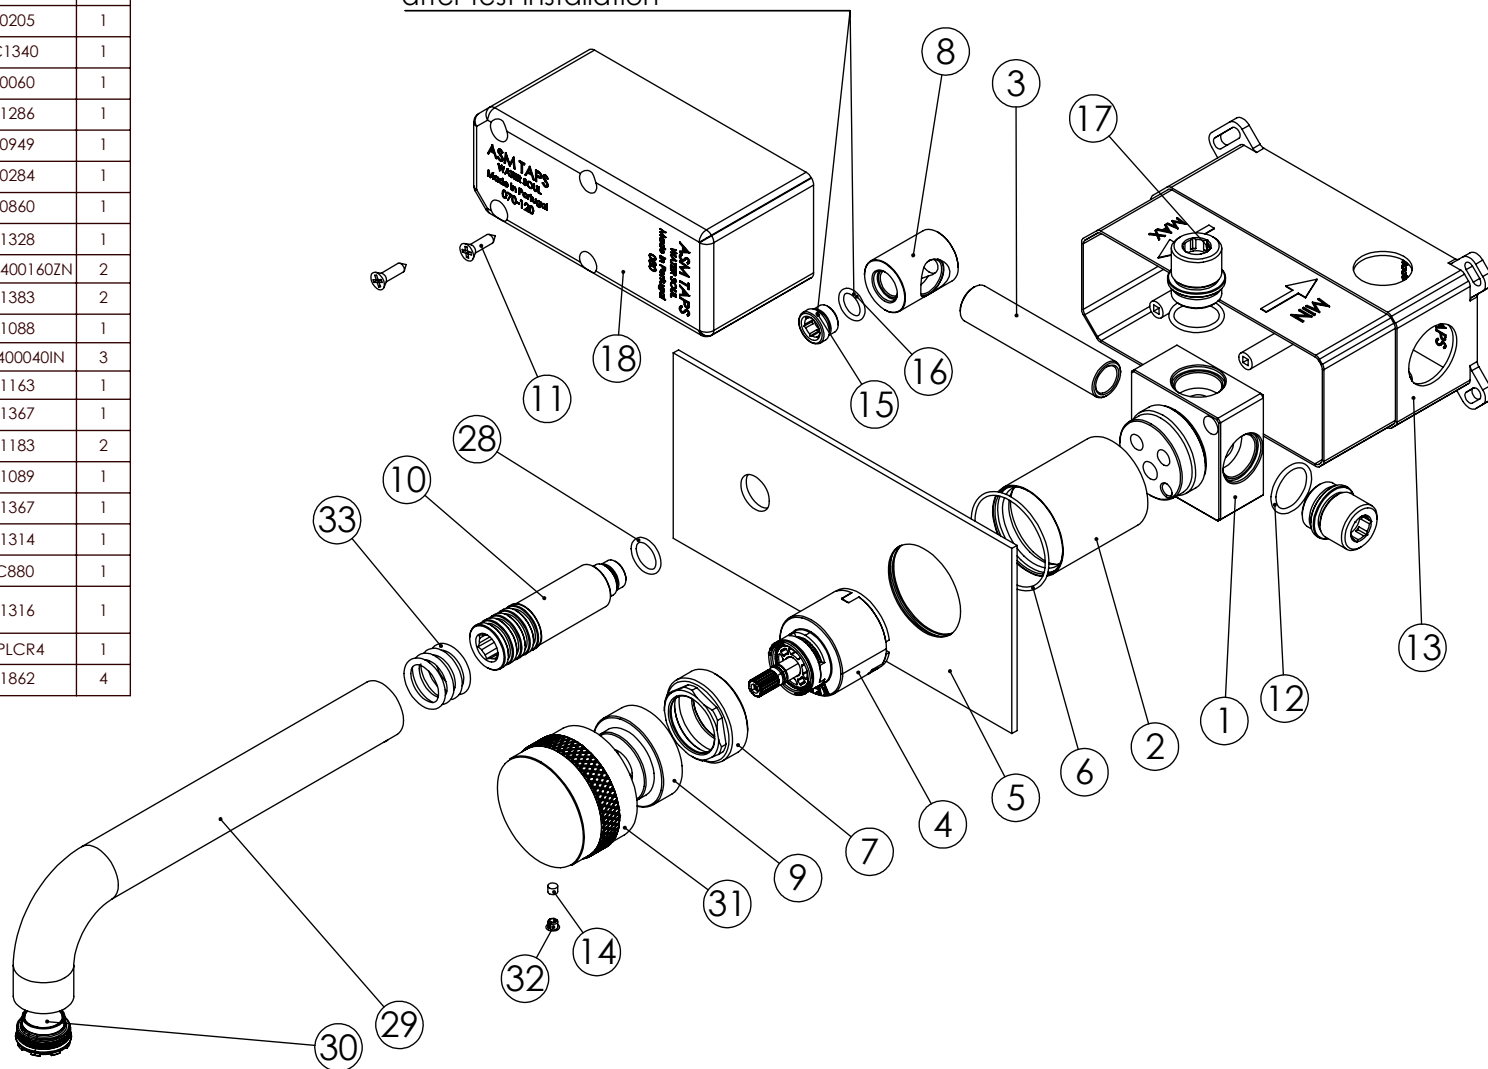

ESC. 1:5	Monocomando Embutir Lavatório			
Desenhou 12/01/2023	 A S M T A P S [®] WATER SOUL			BOLD070A
Rev:				

ITEM NO.	DESCRIPTION	REF.	QTY.
1	Bloco Lavatório Parede	100113	1
2	Copo Cartuchos Embutidos	100040	1
3	Tubo Ligação Lav_Parede	100205	1
4	Cartucho 35 Progressivo	AC1340	1
5	Espelho Lavatório Parede	100060	1
6	Orings 40.00x1.50 NBR 70	021286	1
7	Porca Campanula Cartuxo Cruzeta	100949	1
8	Casquilho Ligação Tubo-Bloco Embutido	100284	1
9	Porca Campanula Cartucho Progressivo	100860	1
10	PONTEIRA BICA PAREDE BOLD	101328	1
11	Parafuso Madeira 4x16	7505A0400160ZN	2
12	Orings 18.00x2.00 NBR 70	001383	2
13	Base Box 01	101088	1
14	Perno Umbrako Din 914 M4-4 Inox A-2	09140400040IN	3
15	Taco Ponteira Bica Parede	101163	1
16	Orings 10.00x2.00 NBR 70	001367	1
17	Casquilho G1-2 G1-2 Box	101183	2
18	Tampa Box 01	101089	1
28	Orings 10.00x2.00 NBR 70	001367	1
29	BICA LAVATORIO PAREDE Ø24	101314	1
30	Perlator 21,5x1	AC880	1
31	MANIPULO RECARTEILHADO Ø50x30 ESTRIA CURTA	101316	1
32	Dístico em ABS de 5.5mm Cromado	LH-PLCR4	1
33	Orings 13.60x2.70 NBR 70	001862	4

Remove ref:101163 and 001367
after test installation

ESC.
1:3

Monocomando Embutir Lavatório

Desenhou
12/01/2023

BOLD070A

Rev:

WATER SOUL

Service:

-  Adjustable Pliers
-  Cutter
-  Screw Driver
-  Special Key 16.5
-  Level
-  2 / 6 / 8mm

Washbasin Mixer Installation Manual

2°

Conection:

3°

4°

Remove Protection:

5°