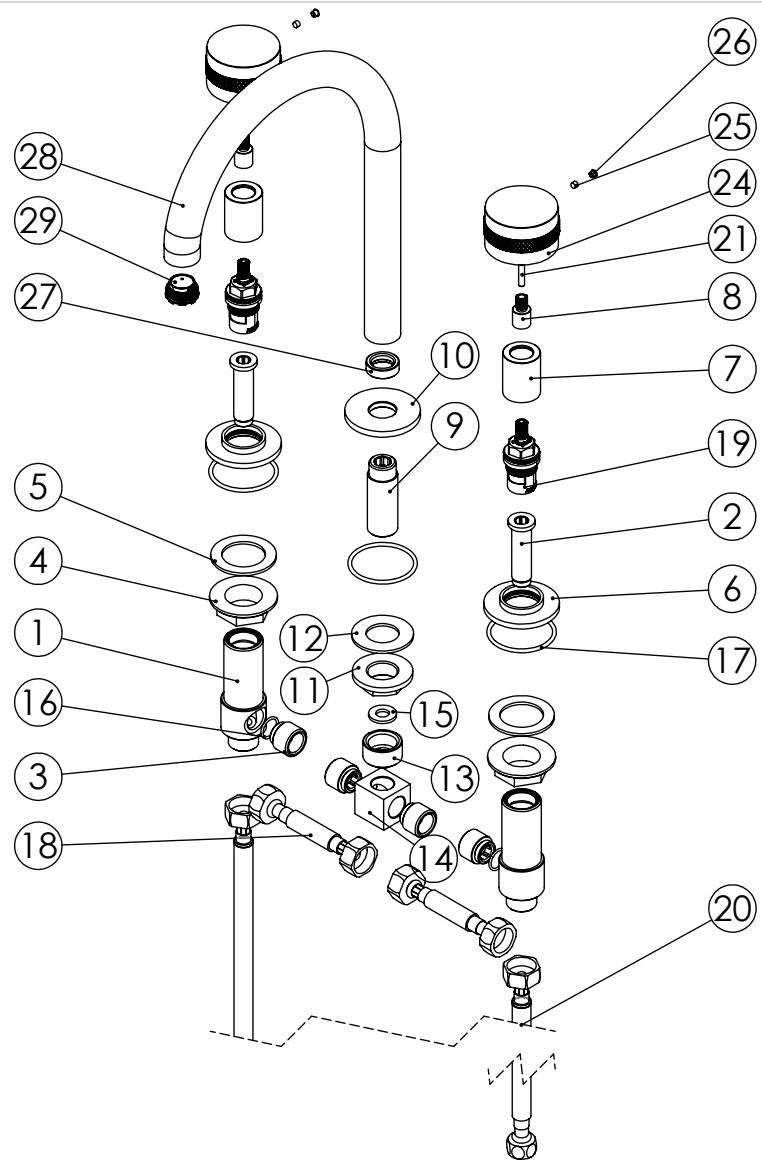

ESC. 1:5	Misturador Lavatório 3 Furos Bancada				
Desenhou 04/01/2023					
Rev:	ASM TAPS WATER SOUL				

BOLD070B

ITEM NO.	DESCRIPTION	REF.	QTY.
1	Canhão Passador G3_4 BIA070B	100990	2
2	Tubo Interior Passador BIA070B	100991	2
3	Casquilho P_Base Chuveiro	100052	4
4	Porca ABS 3_4 P_Pater 3 Furos	100624	2
5	Vedação 3_4 P_Pater 3 Furos	100625	2
6	Pater Passador Balcão BIA070B	100992	2
7	Campanula Passador M24x1 Cruzeta070	100858	2
8	Aumento Manipulo Cilindrico Cartucho Destruidor	100686	2
9	Canhão G1-2 M18x1 BIA016	101051	1
10	Pater Bica BIA016	101038	1
11	Porca ABS Aperto G1-2	100637	1
12	Vedação G1-2	100653	1
13	Casquilho Injetores KIT001	100786	1
14	União Tubos Quadrado 25 KIT001	100784	1
15	Vedante Sem Rede G1-2	044	1
16	Orings 13.00x1.50 NBR 70	001078	2
17	Orings 41.00x2.50 NBR 70	001783	3
18	Ligação 200mm G1-2 G1-2	AC1800	2
19	Cartucho Cerâmico 90°	AC1360	2
20	Ligação 350mm G1-2 G3-8	AC847	2
21	Parafuso Embeber M4x20	79910400200IN	2
24	MANIPULO RECARTEILHADO Ø50x30 ESTRIA CURTA	101316	2
25	Perno Umbrako Din 914 M4-4 Inox A-2	09140400040IN	2
26	Distico em ABS de 5.5mm Cromado	LH-PLCR4	2
27	Casquilho Inferior Bica CIL060	101248	1
28	Bica Bengala CIL060C	100791	1
29	Perlador 21,5x1	AC880	1

ESC. 1:5	Misturador Lavatório 3 Furos Bancada			
Desenhou 04/01/2023	 A S M T A P S WATER SOUL			
Rev:	BOLD070B			