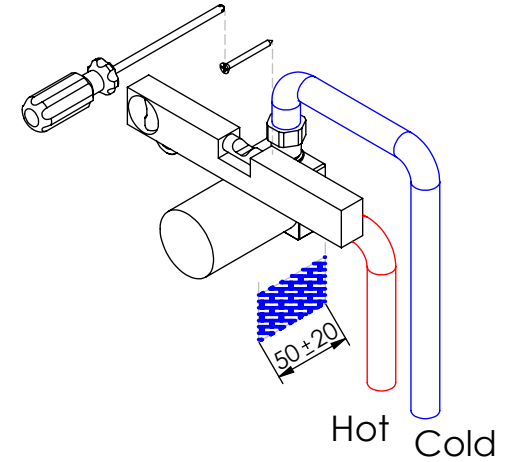

Service:

- Adjustable Pliers
- Screw Driver
- Special Key 16,5
- Level
- 2 / 6 / 8mm

Washbasin Mixer Installation Manual

2°

Conection:

3°

Fixed:

4°

Remove Protection:

5°

Maintenance: