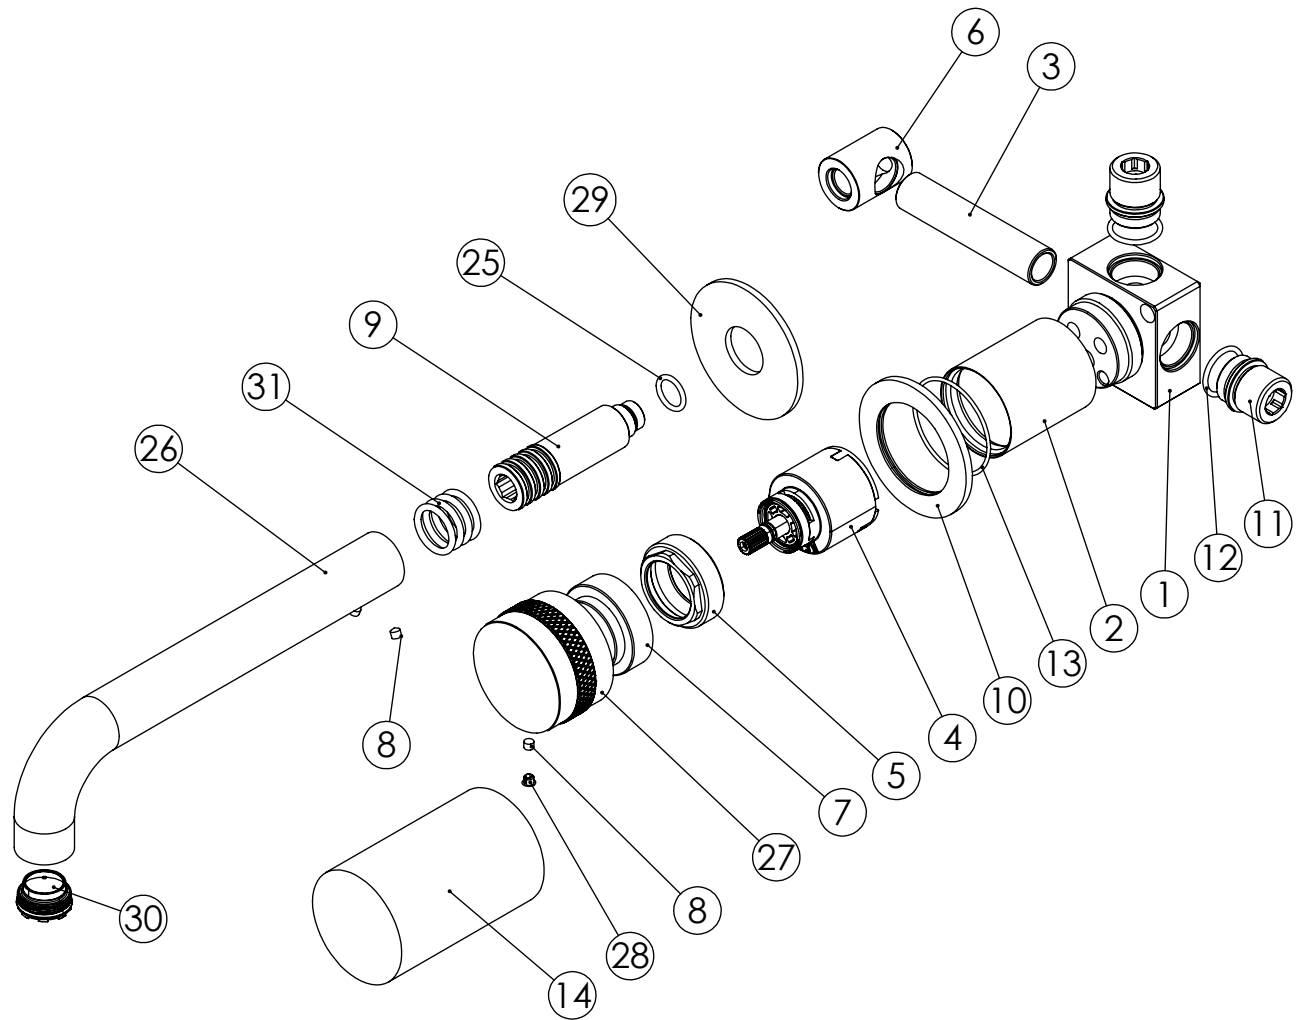

ESC. 1:5	Monocomando Embutir Lavatório			
Desenhou 05/01/2023	 <b>A S M T A P S</b> <sup>®</sup> WATER SOUL			BOLD070C
Rev:				

ITEM NO.	DESCRIPTION	REF.	QTY.
1	Bloco Lavatório Parede	100113	1
2	Copo Cartuchos Embutidos	100040	1
3	Tubo Ligação Lav_Parede	100205	1
4	Cartucho 35 Progressivo	AC1340	1
5	Porca Campanula Cartuxo Cruzeta	100949	1
6	Casquilho Ligação Tubo-Bloco Embutido	100284	1
7	Porca Campanula Cartucho Progressivo	100860	1
8	Perno Umbrako Din 914 M4-4 Inox A-2	09140400040IN	3
9	PONTEIRA BICA PAREDE BOLD	101328	1
10	Espelho Parede P_SLIM090C1	100717	1
11	Casquilho G1-2 G1-2 Box	101183	2
12	Orings 18.00x2.00 NBR 70	001383	2
13	Orings 40.00x1.50 NBR 70	021286	1
14	Box 1 Via 75x50x50	100611	1
25	Orings 10.00x2.00 NBR 70	001367	1
26	BICA LAVATORIO PAREDE Ø24	101314	1
27	MANIPULO RECARTEILHADO Ø50x30 ESTRIA CURTA	101316	1
28	Dístico em ABS de 5.5mm Cromado	LH-PLCR4	1
29	Pater Cilíndrico C-Furo G1-2	100656	1
30	Perlator 21,5x1	AC880	1
31	Orings 13.60x2.70 NBR 70	001862	4

ESC. 1:3	Monocomando Embutir Lavatório		
Desenhou 05/01/2023			BOLD070C
Rev:			

Service:

-  Adjustable Pliers
-  Screw Driver
-  Special Key 16,5
-  Level
-  2 / 6 / 8mm