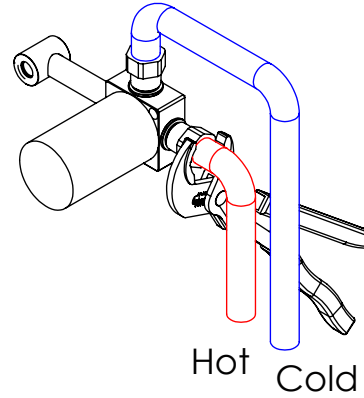

Washbasin Mixer Installation Manual

2°

Conection: