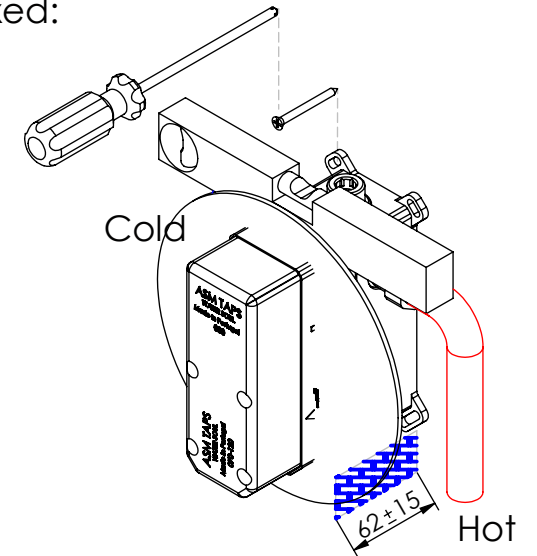

ESC. 1:3	Monocomando Embutir Banho/Duche 2 Vias			
Desenhou 05/01/2023	 ASM TAPS <small>WATER SOUL</small>			BOLD080
Rev:				

ITEM NO.	DESCRIPTION	REF.	QTY.
1	Bloco Misturador 2 Vias	100114	1
2	Copo Cartuchos Embutidos	100040	1
3	Cartucho 35 Progressivo	AC1340	1
4	Orings 40.00x1.50 NBR 70	021286	1
5	Orings 18.00x2.00 NBR 70	001383	2
6	Perno Umbrako Din 914 M8-8 Inox	09160800080IN	1
7	Porca Campanula Cartuxo Cruzeta	100949	1
8	Porca Campanula Cartucho Progressivo	100860	1
9	Distribuidor Ø25 2 Vias	AC1840	1
10	Manípulo Distribuidor 080	101083	1
11	Campânula Distribuidor 080	101082	1
12	Válvula Anti retorno Ø15	AC1092	2
13	Vedante Sem Rede G1-2	044	1
14	Casquilho G1-2 G1-2 Box	101183	2
15	Perno Umbrako Din 914 M4-5 Inox A-2	09140400050IN	1
16	Dístico em ABS de 5.5mm Cromado	LH-PLCR4	2
17	Casquilho G1-2xG1-2 Monocomando 080	101148	1
18	Casquilho G3-4xG1-2 Monocomando 080	101150	1
19	Parafuso Madeira 4x16	7505A0400160ZN	2
20	Base Box 01	101088	1
21	Tampa Box 01	101089	1
31	Orings 18.00x3.5 NBR 70	001403	1
32	MANIPULO RECARILHADO Ø50x30 ESTRIA CURTA	101316	1
33	Perno Umbrako Din 914 M4-4 Inox A-2	09140400040IN	1
34	Espelho 2 Vias Cilíndrico	100061	1

ESC.
1:3

Monocomando Embutir
Banho/Duche 2 Vias

Desenhou
05/01/2023

ASM TAPS
WATER SOUL

BOLD080

Rev:

Service:

Washbasin Mixer Installation Manual

2°

Conection:

3°

Fixed:

4°

Remove Protection:

5°

Maintenance: