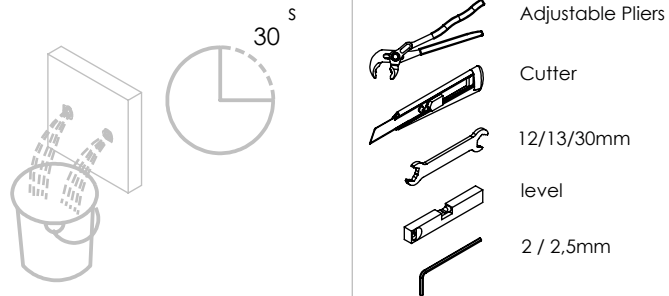

ESC. 1:3	Monocomando Embutir Banho/Duche 2 Vias			
Desenhou 05/01/2023	 ASM TAPS <small>WATER SOUL</small>			BOLD080
Rev:				

ITEM NO.	DESCRIPTION	REF.	QTY.
1	Bloco Misturador 2 Vias	100114	1
2	Copo Cartuchos Embutidos	100040	1
3	Cartucho 35 Progressivo	AC1340	1
4	Orings 40.00x1.50 NBR 70	021286	1
5	Orings 18.00x2.00 NBR 70	001383	2
6	Perno Umbrako Din 914 M8-8 Inox	09160800080IN	1
7	Porca Campanula Cartuxo Cruzeta	100949	1
8	Porca Campanula Cartucho Progressivo	100860	1
9	Distribuidor Ø25 2 Vias	AC1840	1
10	Manípulo Distribuidor 080	101083	1
11	Campânula Distribuidor 080	101082	1
12	Válvula Anti retorno Ø15	AC1092	2
13	Vedante Sem Rede G1-2	044	1
14	Casquilho G1-2 G1-2 Box	101183	2
15	Perno Umbrako Din 914 M4-5 Inox A-2	09140400050IN	1
16	Dístico em ABS de 5.5mm Cromado	LH-PLCR4	2
17	Casquilho G1-2xG1-2 Monocomando 080	101148	1
18	Casquilho G3-4xG1-2 Monocomando 080	101150	1
19	Parafuso Madeira 4x16	7505A0400160ZN	2
20	Base Box 01	101088	1
21	Tampa Box 01	101089	1
31	Orings 18.00x3.5 NBR 70	001403	1
32	MANIPULO RECARILHADO Ø50x30 ESTRIA CURTA	101316	1
33	Perno Umbrako Din 914 M4-4 Inox A-2	09140400040IN	1
34	Espelho 2 Vias Cilíndrico	100061	1

ESC.
1:3

Monocomando Embutir
Banho/Duche 2 Vias

Desenhou
05/01/2023

ASM TAPS
WATER SOUL

BOLD080

Rev:

Service:

Washbasin Mixer Installation Manual

2°

Conection:

3°

Fixed:

4°

Remove Protection:

5°

Maintenance: