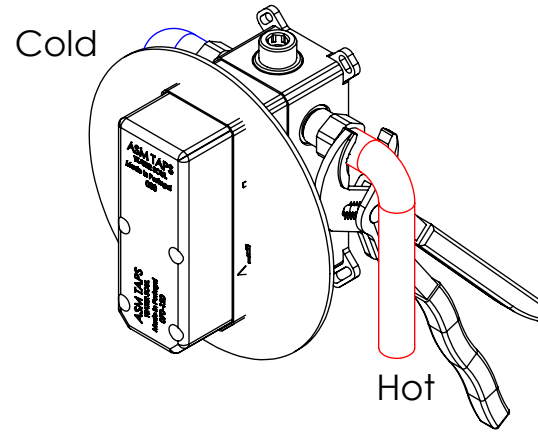

ESC. 1:3	Monocomando Embutir Banho/Duche 2 Vias			
Desenhou 05/01/2023	 ASM TAPS <small>WATER SOUL</small>			BOLD080
Rev:				

ITEM NO.	DESCRIPTION	REF.	QTY.
1	Bloco Misturador 2 Vias	100114	1
2	Copo Cartuchos Embutidos	100040	1
3	Cartucho 35 Progressivo	AC1340	1
4	Orings 40.00x1.50 NBR 70	021286	1
5	Orings 18.00x2.00 NBR 70	001383	2
6	Perno Umbrako Din 914 M8-8 Inox	09160800080IN	1
7	Porca Campanula Cartuxo Cruzeta	100949	1
8	Porca Campanula Cartucho Progressivo	100860	1
9	Distribuidor Ø25 2 Vias	AC1840	1
10	Manípulo Distribuidor 080	101083	1
11	Campânula Distribuidor 080	101082	1
12	Válvula Anti retorno Ø15	AC1092	2
13	Vedante Sem Rede G1-2	044	1
14	Casquilho G1-2 G1-2 Box	101183	2
15	Perno Umbrako Din 914 M4-5 Inox A-2	09140400050IN	1
16	Dístico em ABS de 5.5mm Cromado	LH-PLCR4	2
17	Casquilho G1-2xG1-2 Monocomando 080	101148	1
18	Casquilho G3-4xG1-2 Monocomando 080	101150	1
19	Parafuso Madeira 4x16	7505A0400160ZN	2
20	Base Box 01	101088	1
21	Tampa Box 01	101089	1
31	Orings 18.00x3.5 NBR 70	001403	1
32	MANIPULO RECARILHADO Ø50x30 ESTRIA CURTA	101316	1
33	Perno Umbrako Din 914 M4-4 Inox A-2	09140400040IN	1
34	Espelho 2 Vias Cilíndrico	100061	1

ESC.
1:3

Monocomando Embutir
Banho/Duche 2 Vias

Desenhou
05/01/2023

ASM TAPS
WATER SOUL

BOLD080

Rev:

Service:

Washbasin Mixer Installation Manual

2°

Conection:

3°

Fixed:

4°

Remove Protection:

5°

Maintenance: