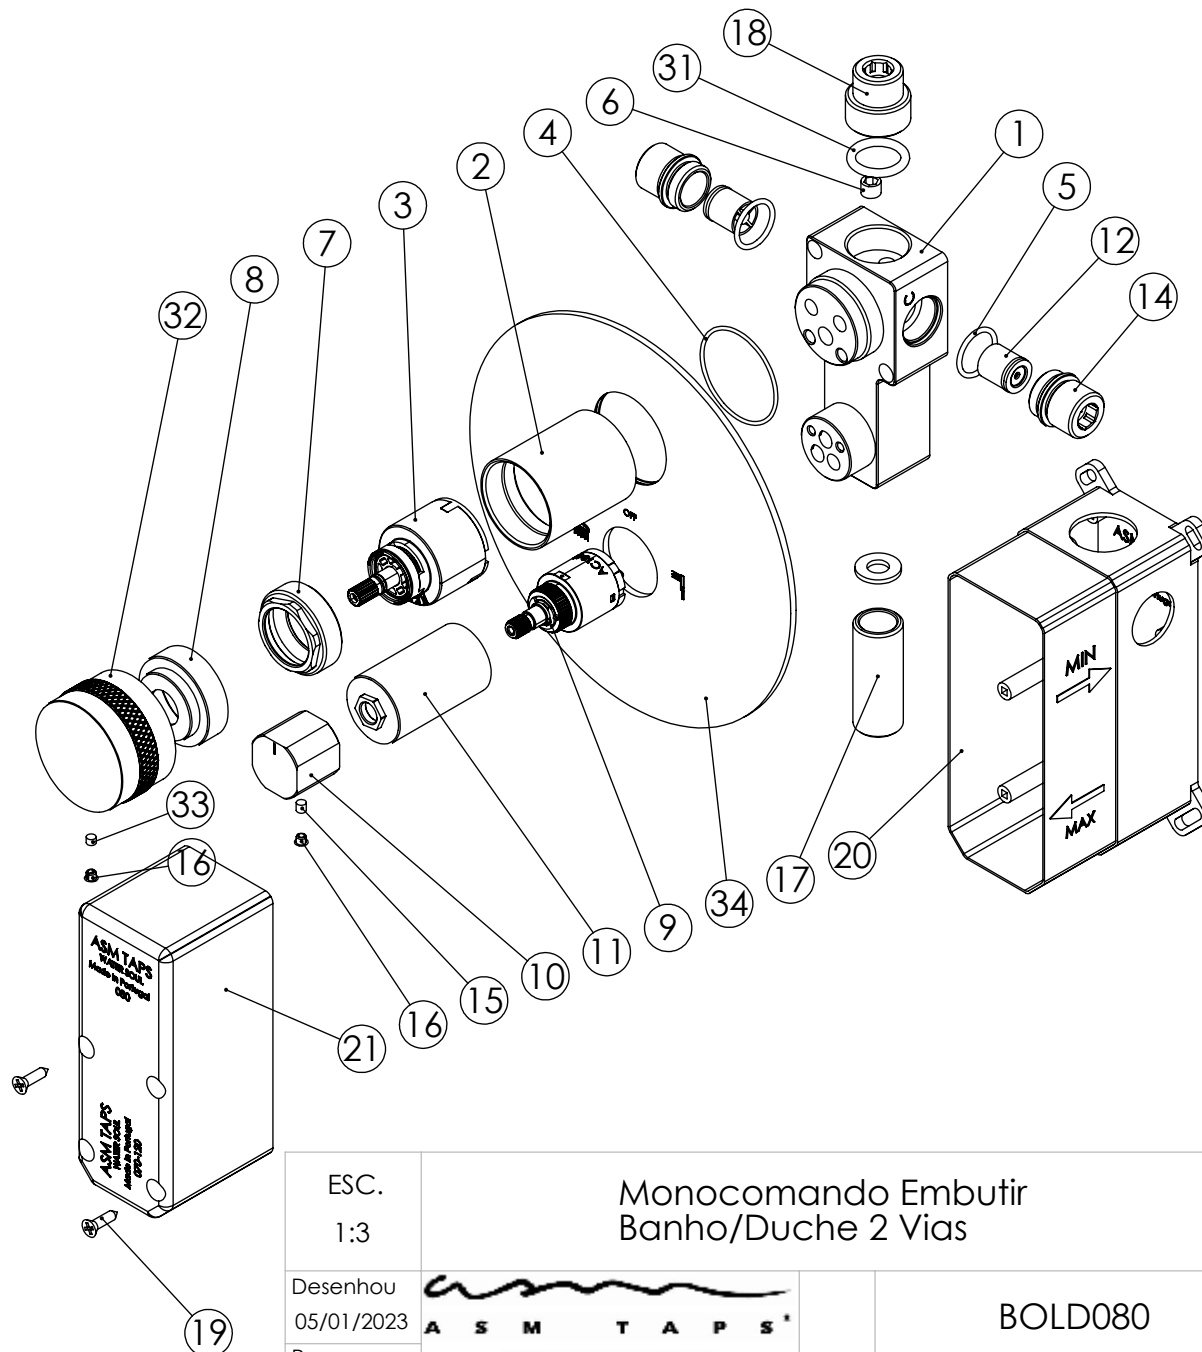

ESC. 1:3	Monocomando Embutir Banho/Duche 2 Vias			
Desenhou 05/01/2023	 ASM TAPS <small>WATER SOUL</small>			BOLD080
Rev:				

ITEM NO.	DESCRIPTION	REF.	QTY.
1	Bloco Misturador 2 Vias	100114	1
2	Copo Cartuchos Embutidos	100040	1
3	Cartucho 35 Progressivo	AC1340	1
4	Orings 40.00x1.50 NBR 70	021286	1
5	Orings 18.00x2.00 NBR 70	001383	2
6	Perno Umbrako Din 914 M8-8 Inox	09160800080IN	1
7	Porca Campanula Cartuxo Cruzeta	100949	1
8	Porca Campanula Cartucho Progressivo	100860	1
9	Distribuidor Ø25 2 Vias	AC1840	1
10	Manípulo Distribuidor 080	101083	1
11	Campânula Distribuidor 080	101082	1
12	Válvula Anti retorno Ø15	AC1092	2
13	Vedante Sem Rede G1-2	044	1
14	Casquilho G1-2 G1-2 Box	101183	2
15	Perno Umbrako Din 914 M4-5 Inox A-2	09140400050IN	1
16	Dístico em ABS de 5.5mm Cromado	LH-PLCR4	2
17	Casquilho G1-2xG1-2 Monocomando 080	101148	1
18	Casquilho G3-4xG1-2 Monocomando 080	101150	1
19	Parafuso Madeira 4x16	7505A0400160ZN	2
20	Base Box 01	101088	1
21	Tampa Box 01	101089	1
31	Orings 18.00x3.5 NBR 70	001403	1
32	MANIPULO RECARILHADO Ø50x30 ESTRIA CURTA	101316	1
33	Perno Umbrako Din 914 M4-4 Inox A-2	09140400040IN	1
34	Espelho 2 Vias Cilíndrico	100061	1

ESC.
1:3

Monocomando Embutir
Banho/Duche 2 Vias

Desenhou
05/01/2023

ASM TAPS
WATER SOUL

BOLD080

Rev:

Service:

Washbasin Mixer Installation Manual

2°

Conection:

3°

Fixed:

4°

Remove Protection:

5°

Maintenance: