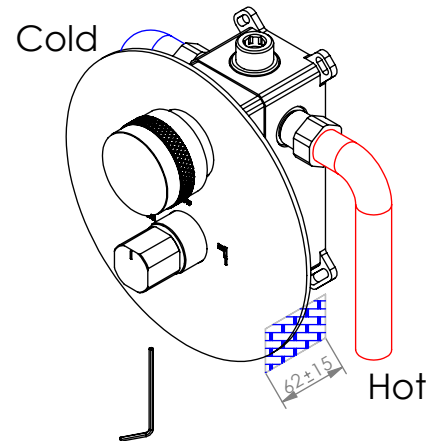

ESC. 1:3	Monocomando Embutir Banho/Duche 2 Vias			
Desenhou 05/01/2023	 ASM TAPS <small>WATER SOUL</small>			BOLD080
Rev:				

ITEM NO.	DESCRIPTION	REF.	QTY.
1	Bloco Misturador 2 Vias	100114	1
2	Copo Cartuchos Embutidos	100040	1
3	Cartucho 35 Progressivo	AC1340	1
4	Orings 40.00x1.50 NBR 70	021286	1
5	Orings 18.00x2.00 NBR 70	001383	2
6	Perno Umbrako Din 914 M8-8 Inox	09160800080IN	1
7	Porca Campanula Cartuxo Cruzeta	100949	1
8	Porca Campanula Cartucho Progressivo	100860	1
9	Distribuidor Ø25 2 Vias	AC1840	1
10	Manípulo Distribuidor 080	101083	1
11	Campânula Distribuidor 080	101082	1
12	Válvula Anti retorno Ø15	AC1092	2
13	Vedante Sem Rede G1-2	044	1
14	Casquilho G1-2 G1-2 Box	101183	2
15	Perno Umbrako Din 914 M4-5 Inox A-2	09140400050IN	1
16	Dístico em ABS de 5.5mm Cromado	LH-PLCR4	2
17	Casquilho G1-2xG1-2 Monocomando 080	101148	1
18	Casquilho G3-4xG1-2 Monocomando 080	101150	1
19	Parafuso Madeira 4x16	7505A0400160ZN	2
20	Base Box 01	101088	1
21	Tampa Box 01	101089	1
31	Orings 18.00x3.5 NBR 70	001403	1
32	MANIPULO RECARILHADO Ø50x30 ESTRIA CURTA	101316	1
33	Perno Umbrako Din 914 M4-4 Inox A-2	09140400040IN	1
34	Espelho 2 Vias Cilíndrico	100061	1

ESC.
1:3

Monocomando Embutir
Banho/Duche 2 Vias

Desenhou
05/01/2023

ASM TAPS
WATER SOUL

BOLD080

Rev:

Service:

Washbasin Mixer Installation Manual

2°

Conection:

3°

Fixed:

4°

Remove Protection:

5°

Maintenance: