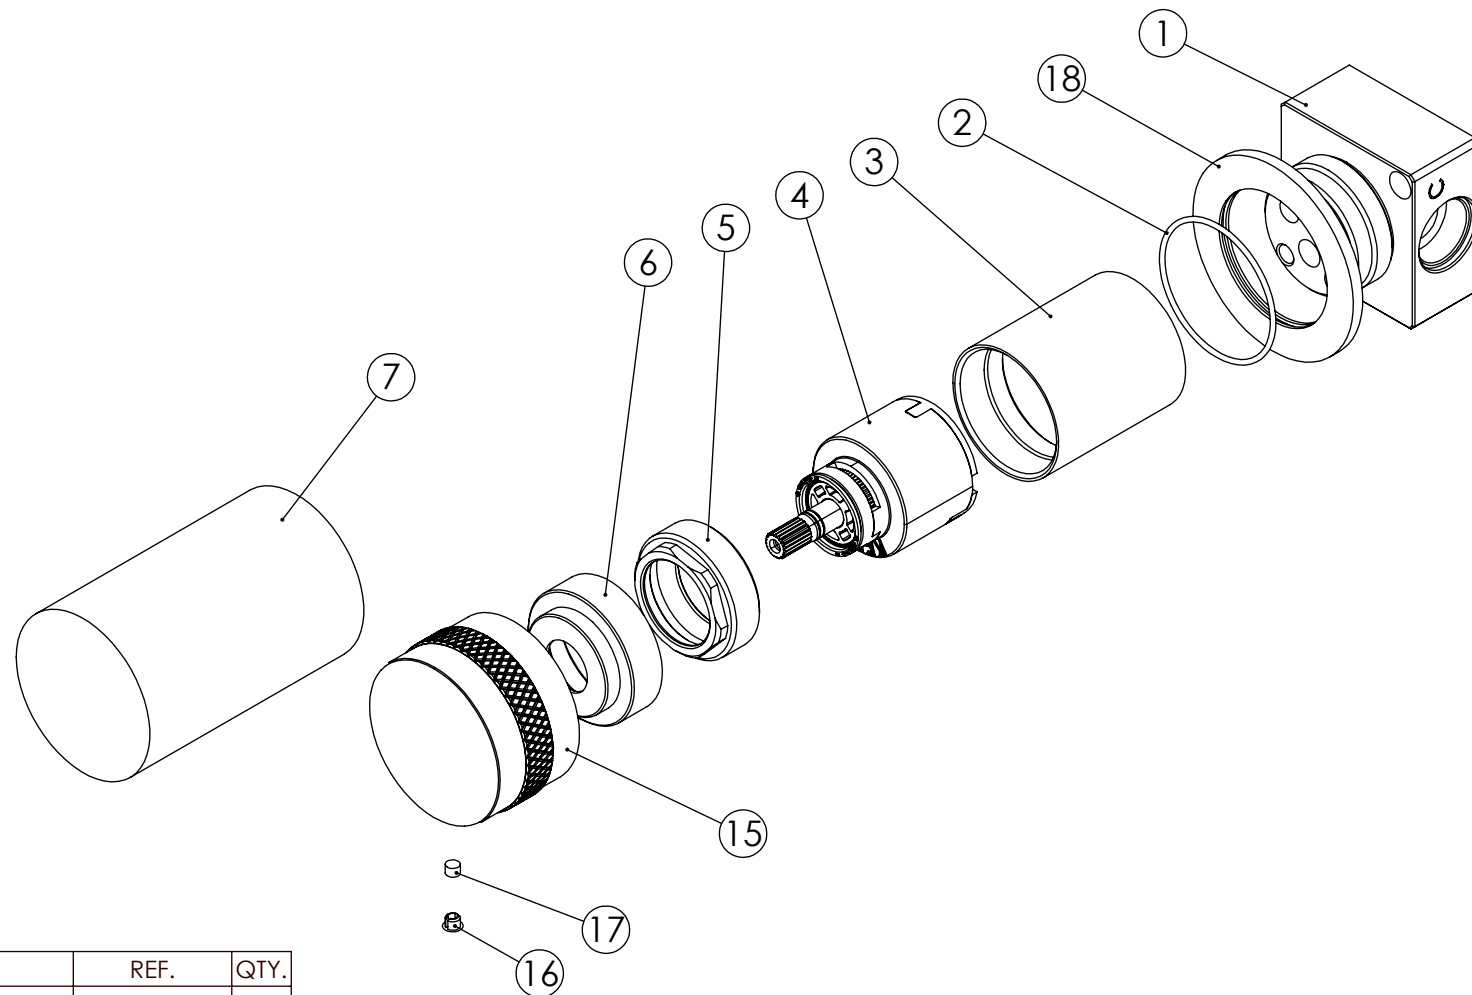

ESC. 1:2	Monocomando Embutir Duche 1 Via			
Desenhou 05/01/2023	 ASM TAPS <small>WATER SOUL</small>			BOLD090
Rev:				

ITEM NO.	DESCRIPTION	REF.	QTY.
1	Bloco 1 Via	100025	1
2	Orings 40.00x1.50 NBR 70	021286	1
3	Copo Cartuchos Embutidos	100040	1
4	Cartucho 35 Progressivo	AC1340	1
5	Porca Campanula Cartuxo Cruzeta	100949	1
6	Porca Campanula Cartucho Progressivo	100860	1
7	Box 1 Via 75x50x50	100611	1
15	MANIPULO RECARTEILHADO Ø50x30 ESTRIA CURTA	101316	1
16	Dístico em ABS de 5.5mm Cromado	LH-PLCR4	1
17	Perno Umbrako Din 914 M4-4 Inox A-2	09140400040IN	1
18	Espelho Parede P_SLIM090C1	100717	1

ESC. 1:2	Monocomando Embutir Duche 1 Via		
Desenhou 05/01/2023	 A S M T A P S [®] WATER SOUL		BOLD090
Rev: B 13/01/2023			

Service:

-  Adjustable Pliers
-  Screw Driver
-  level
-  2,5mm

Washbasin Mixer Installation Manual