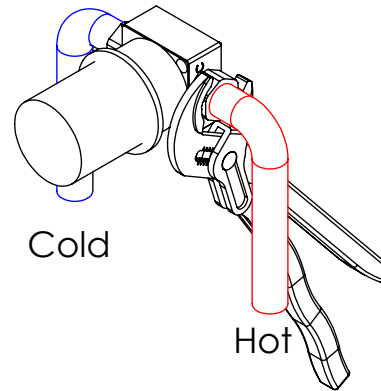

ESC. 1:2	Monocomando Embutir Duche 1 Via			
Desenhou 05/01/2023	 ASM TAPS <small>WATER SOUL</small>			BOLD090
Rev:				

ITEM NO.	DESCRIPTION	REF.	QTY.
1	Bloco 1 Via	100025	1
2	Orings 40.00x1.50 NBR 70	021286	1
3	Copo Cartuchos Embutidos	100040	1
4	Cartucho 35 Progressivo	AC1340	1
5	Porca Campanula Cartuxo Cruzeta	100949	1
6	Porca Campanula Cartucho Progressivo	100860	1
7	Box 1 Via 75x50x50	100611	1
15	MANIPULO RECARTEILHADO Ø50x30 ESTRIA CURTA	101316	1
16	Dístico em ABS de 5.5mm Cromado	LH-PLCR4	1
17	Perno Umbrako Din 914 M4-4 Inox A-2	09140400040IN	1
18	Espelho Parede P_SLIM090C1	100717	1

ESC. 1:2	Monocomando Embutir Duche 1 Via		
Desenhou 05/01/2023	 A S M T A P S [®] WATER SOUL		BOLD090
Rev: B 13/01/2023			

Service:

-  Adjustable Pliers
-  Screw Driver
-  level
-  2,5mm

Washbasin Mixer Installation Manual

2°

Conection:

3°

Fixed:

4°

Remove Protection:

5°

Maintenance: