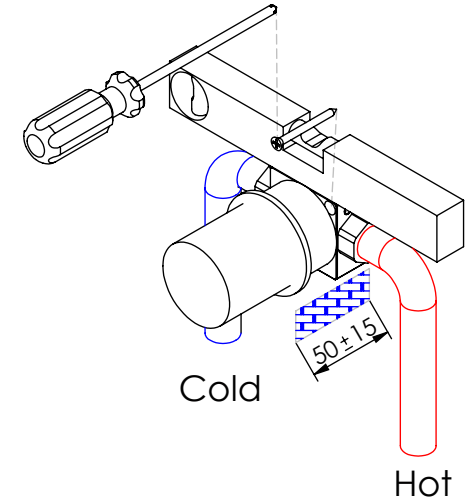

ESC. 1:2	Monocomando Embutir Duche 1 Via			
Desenhou 05/01/2023	 ASM TAPS <small>WATER SOUL</small>			BOLD090
Rev:				

ITEM NO.	DESCRIPTION	REF.	QTY.
1	Bloco 1 Via	100025	1
2	Orings 40.00x1.50 NBR 70	021286	1
3	Copo Cartuchos Embutidos	100040	1
4	Cartucho 35 Progressivo	AC1340	1
5	Porca Campanula Cartuxo Cruzeta	100949	1
6	Porca Campanula Cartucho Progressivo	100860	1
7	Box 1 Via 75x50x50	100611	1
15	MANIPULO RECARTEILHADO Ø50x30 ESTRIA CURTA	101316	1
16	Dístico em ABS de 5.5mm Cromado	LH-PLCR4	1
17	Perno Umbrako Din 914 M4-4 Inox A-2	09140400040IN	1
18	Espelho Parede P_SLIM090C1	100717	1

ESC. 1:2	Monocomando Embutir Duche 1 Via		
Desenhou 05/01/2023	 A S M T A P S [®] WATER SOUL		BOLD090
Rev: B 13/01/2023			

Service:

-  Adjustable Pliers
-  Screw Driver
-  level
-  2,5mm

Washbasin Mixer Installation Manual

2°

Conection:

3°

Fixed:

4°

Remove Protection:

5°

Maintenance: