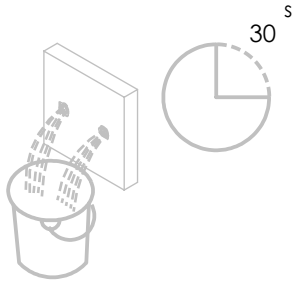

ESC. 1:5	BICA BANHEIRA 190mm BOLD			
Desenhou 05/01/2023	 A S M T A P S WATER SOUL			BOLD100A
Rev:				

ITEM NO.	DESCRIPTION	REF.	QTY.
1	Perno Umbrako Din 914 M4-4 Inox A-2	09140400040IN	2
2	PONTEIRA BICA PAREDE BOLD	101328	1
5	Orings 10.00x2.00 NBR 70	001367	1
6	BICA LAVATORIO PAREDE Ø24	101314	1
7	Pater Cilíndrico C-Furo G1-2	100656	1
8	Perlator 21,5x1	AC880	1
9	Casquilho Ponteira Bica Parede	100200	1
10	Orings 13.60x2.70 NBR 70	001862	4

ESC. 1:3	BICA BANHEIRA 190mm BOLD			
Desenhou 05/01/2023	 A S M T A P S WATER SOUL			BOLD100A
Rev:				

1°

Service:

- Adjustable Pliers
- Screw Driver
- Special Key 16,5
- Level
- 2 / 6 / 8mm

4°

Washbasin Mixer Installation Manual