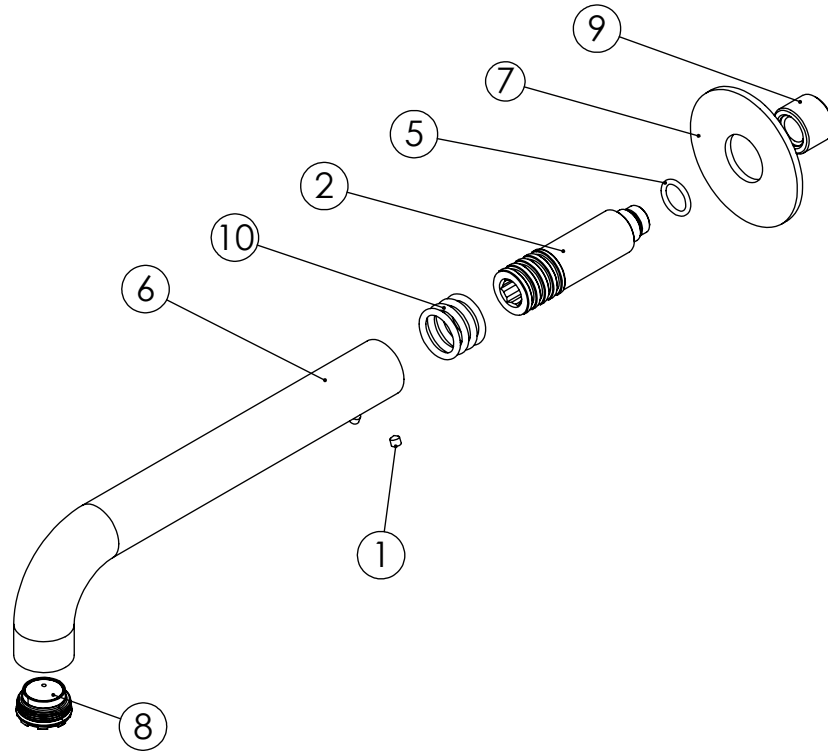

ESC. 1:5	BICA BANHEIRA 190mm BOLD			
Desenhou 05/01/2023	 A S M T A P S WATER SOUL			BOLD100A
Rev:				

ITEM NO.	DESCRIPTION	REF.	QTY.
1	Perno Umbrako Din 914 M4-4 Inox A-2	09140400040IN	2
2	PONTEIRA BICA PAREDE BOLD	101328	1
5	Orings 10.00x2.00 NBR 70	001367	1
6	BICA LAVATORIO PAREDE Ø24	101314	1
7	Pater Cilíndrico C-Furo G1-2	100656	1
8	Perlator 21,5x1	AC880	1
9	Casquilho Ponteira Bica Parede	100200	1
10	Orings 13.60x2.70 NBR 70	001862	4

ESC. 1:3	BICA BANHEIRA 190mm BOLD			
Desenhou 05/01/2023	 A S M T A P S WATER SOUL			BOLD100A
Rev:				

1°

Service:

- Adjustable Pliers
- Screw Driver
- Special Key 16,5
- Level
- 2 / 6 / 8mm

4°

Washbasin Mixer Installation Manual

2°

Conection:

5°

3°

Fixed:

Maintenance: