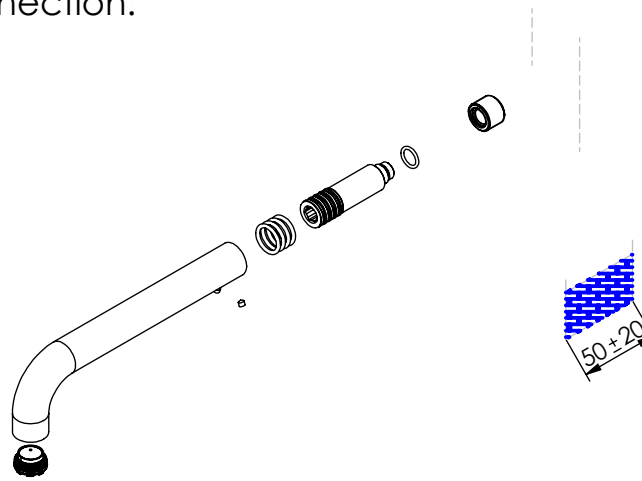

ESC. 1:5	BICA BANHEIRA 190mm BOLD			
Desenhou 05/01/2023	 A S M T A P S WATER SOUL			BOLD100A
Rev:				

ITEM NO.	DESCRIPTION	REF.	QTY.
1	Perno Umbrako Din 914 M4-4 Inox A-2	09140400040IN	2
2	PONTEIRA BICA PAREDE BOLD	101328	1
5	Orings 10.00x2.00 NBR 70	001367	1
6	BICA LAVATORIO PAREDE Ø24	101314	1
7	Pater Cilíndrico C-Furo G1-2	100656	1
8	Perlator 21,5x1	AC880	1
9	Casquilho Ponteira Bica Parede	100200	1
10	Orings 13.60x2.70 NBR 70	001862	4

ESC. 1:3	BICA BANHEIRA 190mm BOLD			
Desenhou 05/01/2023	 A S M T A P S WATER SOUL			BOLD100A
Rev:				

1°

Service:

- Adjustable Pliers
- Screw Driver
- Special Key 16,5
- Level
- 2 / 6 / 8mm

4°

Washbasin Mixer Installation Manual

2°

Conection:

5°

3°

Fixed:

Maintenance: