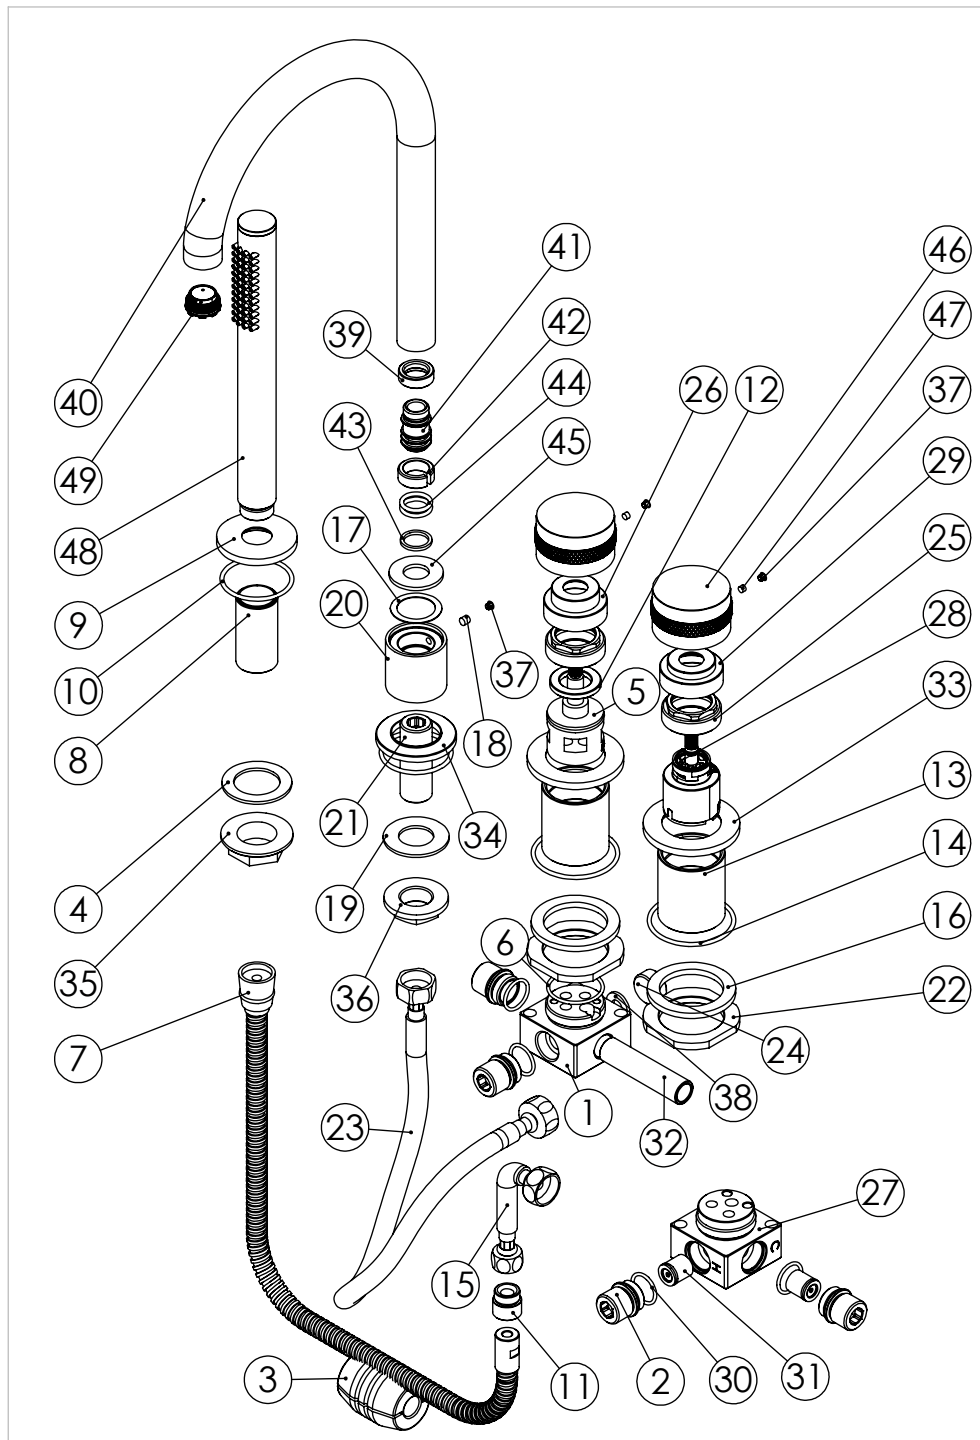

ESC. 1:6	Monocomando Banheira 4 Furos		
Desenhou 06/01/2023	 ASM TAPS WATER SOUL		
Rev:	BOLD110		

ITEM NO.	DESCRIPTION	REF.	QTY.
1	Bloco Do Distribuidor 3 Vias	100023	1
2	Casquilho G1-2 G1-2 Box	101183	4
3	Chumbo Ligação Cabeleireiro	LH-PCH	1
4	Vedação 3_4 P_Pater 3 Furos	100625	1
5	Distribuidor Ø35 4 Vias	AC560	1
6	Orings 32.00x2.00 NBR 70	001411	1
7	Ligação Monocomando Banheira 3 Furos 2 MT.	AC849	1
8	Canhão G3-4 Misturador 3 Furos Cilindrico	100897	1
9	Pater Misturador 3 Furos Cilindrica	100350	1
10	Orings 41.00x2.50 NBR 70	001783	2
11	Casquilho Ligação Bicha Cabeleireiro	100206	1
12	Aumento Porca Cartucho Distribuidor	100891	1
13	Copo Cartuchos Embutidos M42x1,5	100914	2
14	Orings 50.00x2.50 NBR 70	001641	2
15	Ligação 350mm G1-2 G3-8	AC847	1
16	Anel P_Espelhos Parede Furo Ø42	100652	2
17	Anillo Nylon Ø24xØ32x0,5	888819	1
18	Perno Umbrako Din 914 M5-6 Inox A-2	09160500060IN	1
19	Vedação G1-2	100653	1
20	Aumento Bica 3 Furos Slim	100586	1
21	Casquilho G1-2xM20-1	100633	1
22	Porca Aperto Monocomando 3 Saidas M42x1,5	100996	2
23	Ligação 200mm G1-2 G1-2	AC1800	1
24	Taco G1/2"	100754	1
25	Porca Campanula Cartuxo Cruzeta	100949	2
26	Porca Campanula Cartuxo Destr. Cruzeta	100861	1
27	Bloco Lavatório Parede Invertido	101161	1
28	Cartucho 35 Progressivo	AC1340	1
29	Porca Campanula Cartucho Progressivo	100860	1
30	Orings 18.00x2.00 NBR 70	001383	4
31	Válvula Anti retorno Ø15	AC1092	2
32	Tubo Ligação Cartucho Distribuidor 090C	100547	1
33	Pater Embutidos Banheira 3 Furos	100977	2
34	Pater Lavatório Slim	100360	1
35	Porca ABS 3_4 P_Pater 3 Furos	100624	1
36	Porca ABS Aperto G1-2	100637	1
37	Distico em ABS de 5.5mm Cromado	LH-PLCR4	3
38	Vedante Sem Rede G1-2	044	1
39	Casquilho Inferior Bica CIL060	101248	1
40	Bica Bengala CIL060C	100791	1
41	Êmbolo Bica Banca CIL060C	100869	1
42	Anillo Nylon Superior Bica CIL060C	100808	1
43	Anillo Nylon Bica Banca Inferior CIL060C	100735	1
44	Orings 14.50x2.50 NBR 70	001580	2
45	Anillo Monoc. Cozinha CIL060C	100866	1
46	Manipulo Cilindrico P Distribuidor Recartilhado	101310	2
47	Perno Umbrako Din 914 M4-4 Inox A-2	09140400040IN	2
48	CHUVEIRO MÃO CILINDRICO LATÃO	AC391A	1
49	Perlator 21,5x1	AC880	1