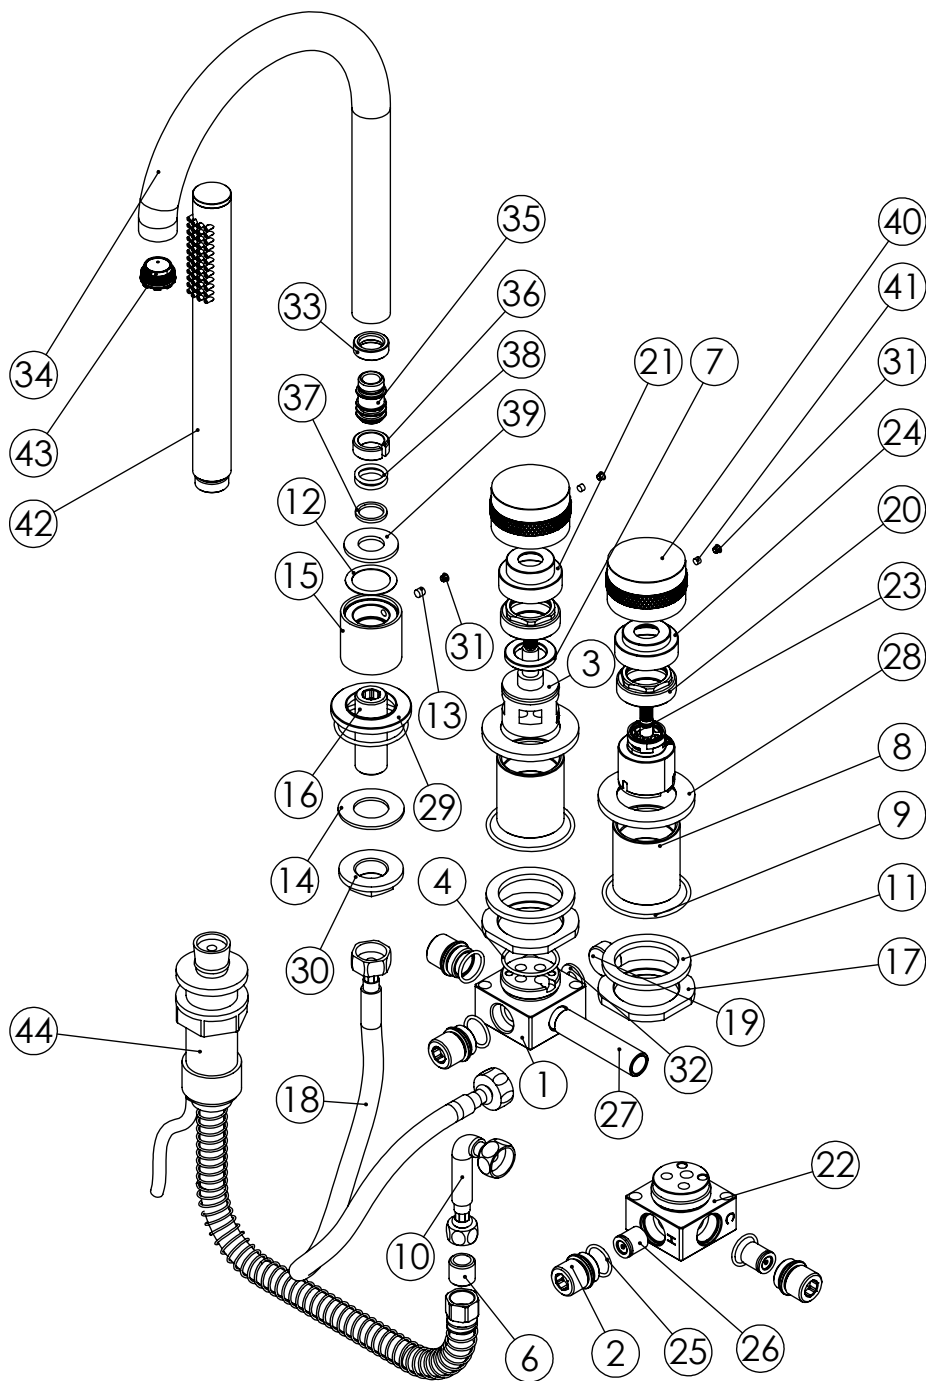

ESC. 1:6	Monocomando Banheira 4 Furos C/ Anti-Gota		
Desenhou 06/01/2023	 <b>ASM TAPS</b> <small>WATER SOUL</small>		
Rev:			BOLD111

ITEM NO.	DESCRIPTION	REF.	QTY.
1	Bloco Do Distribuidor 3 Vias	100023	1
2	Casquilho G1-2 G1-2 Box	101183	4
3	Distribuidor Ø35 4 Vias	AC560	1
4	Orings 32.00x2.00 NBR 70	001411	1
5	Orings 41.00x2.50 NBR 70	001783	1
6	Casquilho Ligação 3_Bx3_8	100207	1
7	Aumento Porca Cartucho Distribuidor	100891	1
8	Copo Cartuchos Embutidos M42x1,5	100914	2
9	Orings 50.00x2.50 NBR 70	001641	2
10	Ligação 350mm G1-2 G3-8	AC847	1
11	Anel P_Espelhos Parede Furo Ø42	100652	2
12	Anilho Nylon Ø24xØ32x0,5	888819	1
13	Perno Umbrako Din 914 M5-6 Inox A-2	09160500060IN	1
14	Vedação G1-2	100653	1
15	Aumento Bica 3 Furos Slim	100586	1
16	Casquilho G1-2xM20-1	100633	1
17	Porca Aperto Monocomando 3 Saida M42x1,5	100996	2
18	Ligação 200mm G1-2 G1-2	AC1800	1
19	Taco G1/2"	100754	1
20	Porca Campanula Cartuxo Cruzeta	100949	2
21	Porca Campanula Cartuxo Destr. Cruzeta	100861	1
22	Bloco Lavatório Parede Invertido	101161	1
23	Cartucho 35 Progressivo	AC1340	1
24	Porca Campanula Cartucho Progressivo	100860	1
25	Orings 18.00x2.00 NBR 70	001383	4
26	Válvula Anti retorno Ø15	AC1092	2
27	Tubo Ligação Cartucho Distribuidor 090C	100547	1
28	Pater Embutidos Banheira 3 Furos	100977	2
29	Pater Lavatório Slim	100360	1
30	Porca ABS Aperto G1-2	100637	1
31	Dístico em ABS de 5.5mm Cromado	LH-PLCR4	3
32	Vedante Sem Rede G1-2	044	1
33	Casquilho Inferior Bica CIL060	101248	1
34	Bica Bengala CIL060C	100791	1
35	Êmbolo Bica Banca CIL060C	100869	1
36	Anilho Nylon Superior Bica CIL060C	100808	1
37	Anilho Nylon Bica Banca Inferior CIL060C	100735	1
38	Orings 14.50x2.50 NBR 70	001580	2
39	Anilho Monoc. Cozinha CIL060C	100866	1
40	Manipulo Cilindrico P Distribuidor Recartilhado	101310	2
41	Perno Umbrako Din 914 M4-4 Inox A-2	09140400040IN	2
42	CHUVEIRO MÃO CILÍNDRICO LATÃO	AC391A	1
43	Perlator 21,5x1	AC880	1
44	Kit Flexível AC910	AC910	1