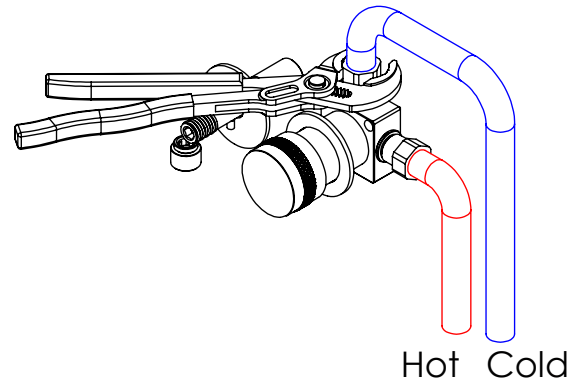

ESC. 1:5	Monocomando Embutir Sanita/Bidé Com Chuveiro Shut-Off			
Desenhou 31/01/2023	 A S M T A P S WATER SOUL			BOLD120
Rev:				

Remove ref:101163 and 001367
after test installation

ITEM NO.	DESCRIPTION	REF.	QTY.
1	Bloco Lavatório Parede	100113	1
2	Copo Cartuchos Embutidos	100040	1
3	Tubo Ligação Sanita_Bidé	100203	1
4	Cartucho 35 Progressivo	AC1340	1
5	Orings 40.00x1.50 NBR 70	021286	1
6	Porca Campanula Cartucho Cruzeta	100949	1
7	Casquilho Ligação Tubo-Bloco Embutido	100284	1
8	Porca Campanula Cartucho Progressivo	100860	1
9	Tomada Água Cilíndrica	100117	1
10	Orings 13.00x1.50 NBR 70	001078	1
11	Orings 18.00x2.00 NBR 70	001383	2
12	Casquilho G1-2 G1-2 Box	101183	2
13	Perno Umbrako Din 914 M5-8 Inox A-2	09140500080IN	1
14	Ponteira Bica Parede	100038	1
15	Orings 10.00x2.00 NBR 70	001367	1
16	Casquilho P_Base Chuveiro	100052	1
17	Chuveiro Shut-Off	AC440	1
18	Taco Ponteira Bica Parede	101163	1
25	Orings 10.00x2.00 NBR 70	001367	5
26	PROTEÇÃO INTERIOR CHUVEIRO TOMADA DE ÁGUA	AC2040	1
27	LIGAÇÃO FLEXIVEL SANITA BIDE 1.20MT SILICONE	AC855	1
28	MANIPULO RECARTEILHADO Ø50x30 ESTRIA CURTA	101316	1
29	Dístico em ABS de 5.5mm Cromado	LH-PLCR4	1
30	Perno Umbrako Din 914 M4-4 Inox A-2	09140400040IN	1
31	Espelho Parede_P_SLIM090C1	100717	1
32	Pater Bica Cilíndrica Parede	100150	1

ESC. 1:3	Monocomando Embutir Sanita/Bidé Com Chuveiro Shut-Off		
Desenhou 31/01/2023			BOLD120
Rev:			

Service:

-  Adjustable Pliers
-  Cutter
-  30mm
-  Screw Driver
-  Level
-  2 / 2,5 / 8mm

Washbasin Mixer Installation Manual

2°

Conection:

3°

4°

Remove Protection:

5°

Maintenance: