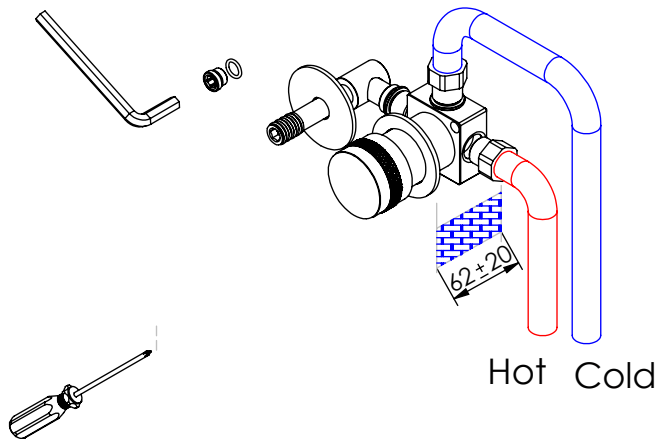

ESC. 1:5	Monocomando Embutir Sanita/Bidé Com Chuveiro Shut-Off			
Desenhou 31/01/2023	 A S M T A P S WATER SOUL			BOLD120
Rev:				

Remove ref:101163 and 001367
after test installation

ITEM NO.	DESCRIPTION	REF.	QTY.
1	Bloco Lavatório Parede	100113	1
2	Copo Cartuchos Embutidos	100040	1
3	Tubo Ligação Sanita_Bidé	100203	1
4	Cartucho 35 Progressivo	AC1340	1
5	Orings 40.00x1.50 NBR 70	021286	1
6	Porca Campanula Cartucho Cruzeta	100949	1
7	Casquilho Ligação Tubo-Bloco Embutido	100284	1
8	Porca Campanula Cartucho Progressivo	100860	1
9	Tomada Água Cilíndrica	100117	1
10	Orings 13.00x1.50 NBR 70	001078	1
11	Orings 18.00x2.00 NBR 70	001383	2
12	Casquilho G1-2 G1-2 Box	101183	2
13	Perno Umbrako Din 914 M5-8 Inox A-2	09140500080IN	1
14	Ponteira Bica Parede	100038	1
15	Orings 10.00x2.00 NBR 70	001367	1
16	Casquilho P_Base Chuveiro	100052	1
17	Chuveiro Shut-Off	AC440	1
18	Taco Ponteira Bica Parede	101163	1
25	Orings 10.00x2.00 NBR 70	001367	5
26	PROTEÇÃO INTERIOR CHUVEIRO TOMADA DE ÁGUA	AC2040	1
27	LIGAÇÃO FLEXIVEL SANITA BIDE 1.20MT SILICONE	AC855	1
28	MANIPULO RECARTEILHADO Ø50x30 ESTRIA CURTA	101316	1
29	Dístico em ABS de 5.5mm Cromado	LH-PLCR4	1
30	Perno Umbrako Din 914 M4-4 Inox A-2	09140400040IN	1
31	Espelho Parede_P_SLIM090C1	100717	1
32	Pater Bica Cilíndrica Parede	100150	1

ESC. 1:3	Monocomando Embutir Sanita/Bidé Com Chuveiro Shut-Off		
Desenhou 31/01/2023			BOLD120
Rev:			

Service:

-  Adjustable Pliers
-  Cutter
-  30mm
-  Screw Driver
-  Level
-  2 / 2,5 / 8mm

Washbasin Mixer Installation Manual

2°

Conection:

3°

4°

Remove Protection:

5°

Maintenance: