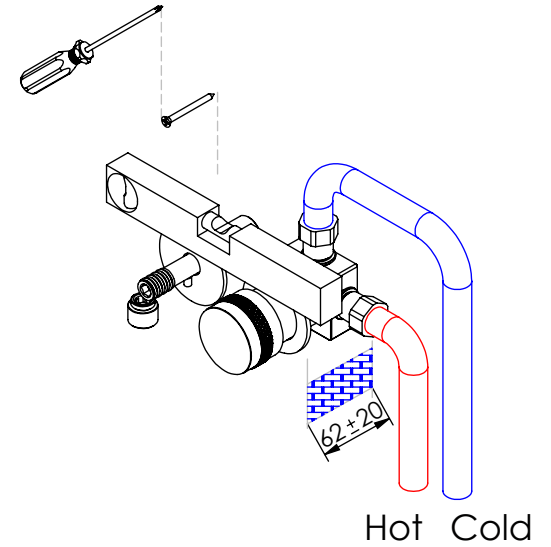

ESC. 1:5	Monocomando Embutir Sanita/Bidé Com Chuveiro Shut-Off			
Desenhou 31/01/2023	 A S M T A P S WATER SOUL			BOLD120
Rev:				

Remove ref:101163 and 001367
after test installation

ITEM NO.	DESCRIPTION	REF.	QTY.
1	Bloco Lavatório Parede	100113	1
2	Copo Cartuchos Embutidos	100040	1
3	Tubo Ligação Sanita_Bidé	100203	1
4	Cartucho 35 Progressivo	AC1340	1
5	Orings 40.00x1.50 NBR 70	021286	1
6	Porca Campanula Cartucho Cruzeta	100949	1
7	Casquilho Ligação Tubo-Bloco Embutido	100284	1
8	Porca Campanula Cartucho Progressivo	100860	1
9	Tomada Água Cilíndrica	100117	1
10	Orings 13.00x1.50 NBR 70	001078	1
11	Orings 18.00x2.00 NBR 70	001383	2
12	Casquilho G1-2 G1-2 Box	101183	2
13	Perno Umbrako Din 914 M5-8 Inox A-2	09140500080IN	1
14	Ponteira Bica Parede	100038	1
15	Orings 10.00x2.00 NBR 70	001367	1
16	Casquilho P_Base Chuveiro	100052	1
17	Chuveiro Shut-Off	AC440	1
18	Taco Ponteira Bica Parede	101163	1
25	Orings 10.00x2.00 NBR 70	001367	5
26	PROTEÇÃO INTERIOR CHUVEIRO TOMADA DE ÁGUA	AC2040	1
27	LIGAÇÃO FLEXIVEL SANITA BIDE 1.20MT SILICONE	AC855	1
28	MANIPULO RECARTEILHADO Ø50x30 ESTRIA CURTA	101316	1
29	Dístico em ABS de 5.5mm Cromado	LH-PLCR4	1
30	Perno Umbrako Din 914 M4-4 Inox A-2	09140400040IN	1
31	Espelho Parede_P_SLIM090C1	100717	1
32	Pater Bica Cilíndrica Parede	100150	1

ESC. 1:3	Monocomando Embutir Sanita/Bidé Com Chuveiro Shut-Off		
Desenhou 31/01/2023			BOLD120
Rev:			

Service:

-  Adjustable Pliers
-  Cutter
-  30mm
-  Screw Driver
-  Level
-  2 / 2,5 / 8mm

Washbasin Mixer Installation Manual

2°

Conection:

3°

4°

Remove Protection:

5°

Maintenance: