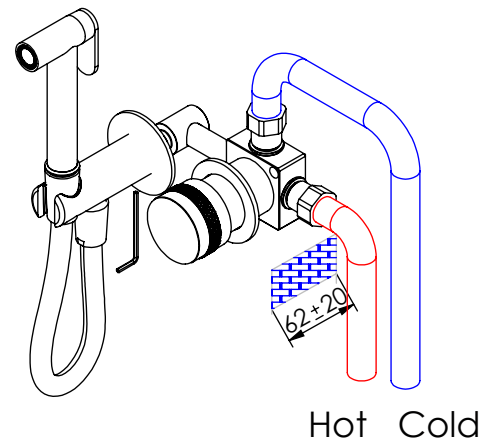

ESC. 1:5	Monocomando Embutir Sanita/Bidé Com Chuveiro Shut-Off			
Desenhou 31/01/2023	 A S M T A P S WATER SOUL			BOLD120
Rev:				

Remove ref:101163 and 001367
after test installation

ITEM NO.	DESCRIPTION	REF.	QTY.
1	Bloco Lavatório Parede	100113	1
2	Copo Cartuchos Embutidos	100040	1
3	Tubo Ligação Sanita_Bidé	100203	1
4	Cartucho 35 Progressivo	AC1340	1
5	Orings 40.00x1.50 NBR 70	021286	1
6	Porca Campanula Cartucho Cruzeta	100949	1
7	Casquilho Ligação Tubo-Bloco Embutido	100284	1
8	Porca Campanula Cartucho Progressivo	100860	1
9	Tomada Água Cilíndrica	100117	1
10	Orings 13.00x1.50 NBR 70	001078	1
11	Orings 18.00x2.00 NBR 70	001383	2
12	Casquilho G1-2 G1-2 Box	101183	2
13	Perno Umbrako Din 914 M5-8 Inox A-2	09140500080IN	1
14	Ponteira Bica Parede	100038	1
15	Orings 10.00x2.00 NBR 70	001367	1
16	Casquilho P_Base Chuveiro	100052	1
17	Chuveiro Shut-Off	AC440	1
18	Taco Ponteira Bica Parede	101163	1
25	Orings 10.00x2.00 NBR 70	001367	5
26	PROTEÇÃO INTERIOR CHUVEIRO TOMADA DE ÁGUA	AC2040	1
27	LIGAÇÃO FLEXIVEL SANITA BIDE 1.20MT SILICONE	AC855	1
28	MANIPULO RECARTEILHADO Ø50x30 ESTRIA CURTA	101316	1
29	Dístico em ABS de 5.5mm Cromado	LH-PLCR4	1
30	Perno Umbrako Din 914 M4-4 Inox A-2	09140400040IN	1
31	Espelho Parede_P_SLIM090C1	100717	1
32	Pater Bica Cilíndrica Parede	100150	1

ESC. 1:3	Monocomando Embutir Sanita/Bidé Com Chuveiro Shut-Off		
Desenhou 31/01/2023			BOLD120
Rev:			

Service:

-  Adjustable Pliers
-  Cutter
-  30mm
-  Screw Driver
-  Level
-  2 / 2,5 / 8mm

Washbasin Mixer Installation Manual

2°

Conection:

3°

4°

Remove Protection:

5°

Maintenance: