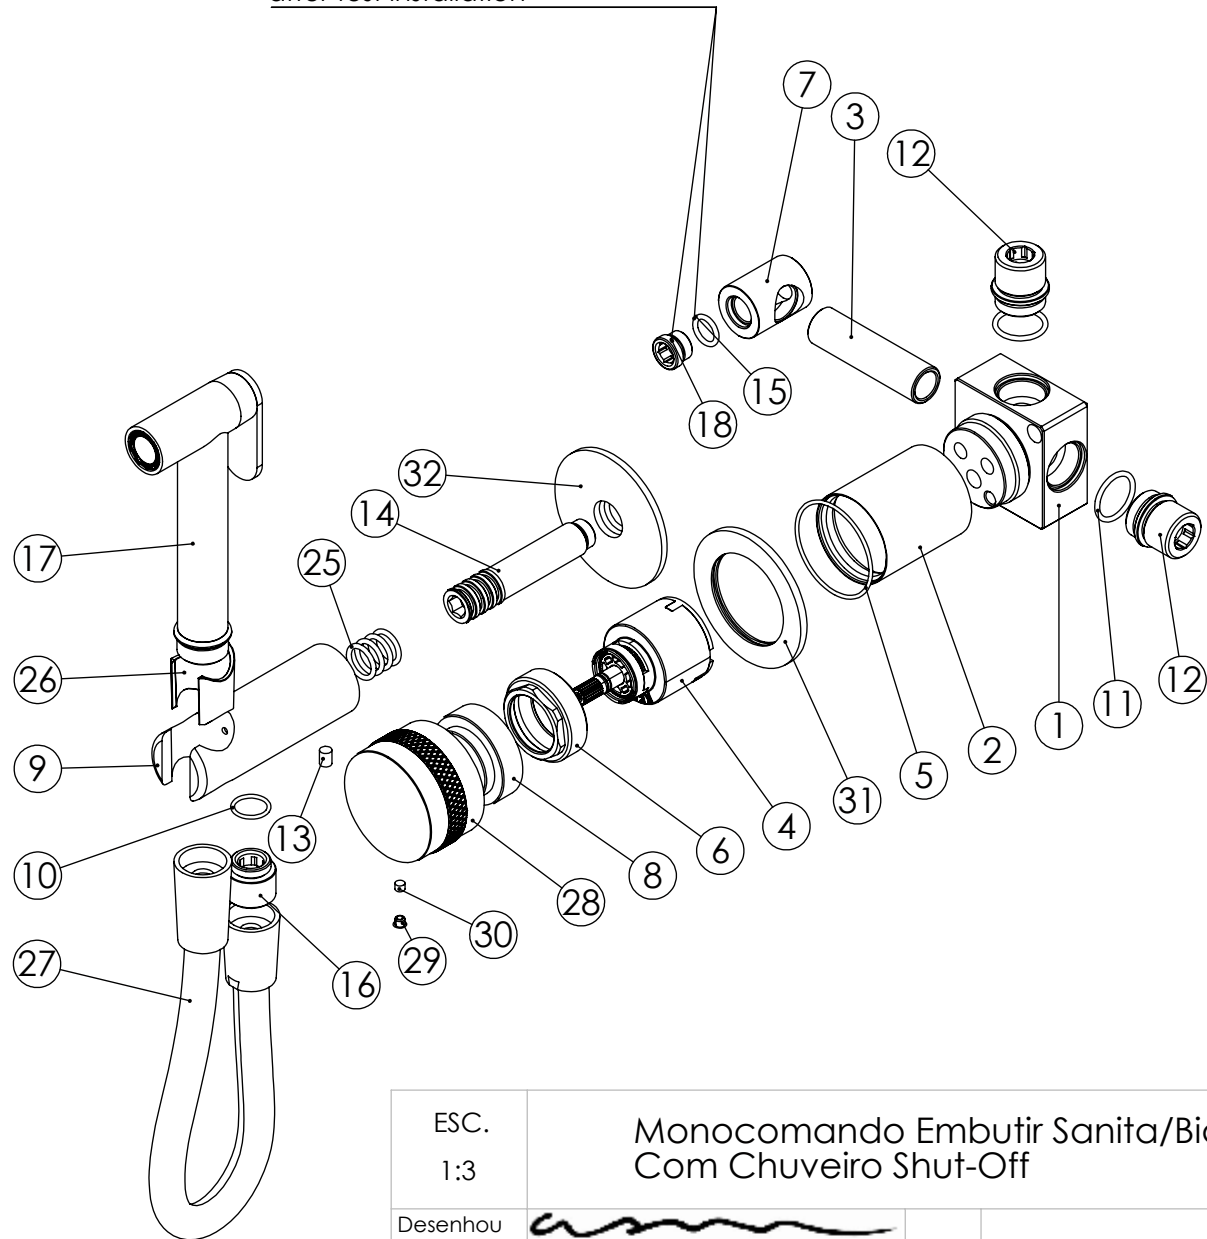

ESC. 1:5	Monocomando Embutir Sanita/Bidé Com Chuveiro Shut-Off			
Desenhou 31/01/2023	 A S M T A P S WATER SOUL			BOLD120
Rev:				

Remove ref:101163 and 001367
after test installation

ITEM NO.	DESCRIPTION	REF.	QTY.
1	Bloco Lavatório Parede	100113	1
2	Copo Cartuchos Embutidos	100040	1
3	Tubo Ligação Sanita_Bidé	100203	1
4	Cartucho 35 Progressivo	AC1340	1
5	Orings 40.00x1.50 NBR 70	021286	1
6	Porca Campanula Cartucho Cruzeta	100949	1
7	Casquilho Ligação Tubo-Bloco Embutido	100284	1
8	Porca Campanula Cartucho Progressivo	100860	1
9	Tomada Água Cilíndrica	100117	1
10	Orings 13.00x1.50 NBR 70	001078	1
11	Orings 18.00x2.00 NBR 70	001383	2
12	Casquilho G1-2 G1-2 Box	101183	2
13	Perno Umbrako Din 914 M5-8 Inox A-2	09140500080IN	1
14	Ponteira Bica Parede	100038	1
15	Orings 10.00x2.00 NBR 70	001367	1
16	Casquilho P_Base Chuveiro	100052	1
17	Chuveiro Shut-Off	AC440	1
18	Taco Ponteira Bica Parede	101163	1
25	Orings 10.00x2.00 NBR 70	001367	5
26	PROTEÇÃO INTERIOR CHUVEIRO TOMADA DE ÁGUA	AC2040	1
27	LIGAÇÃO FLEXIVEL SANITA BIDE 1.20MT SILICONE	AC855	1
28	MANIPULO RECARTEILHADO Ø50x30 ESTRIA CURTA	101316	1
29	Dístico em ABS de 5.5mm Cromado	LH-PLCR4	1
30	Perno Umbrako Din 914 M4-4 Inox A-2	09140400040IN	1
31	Espelho Parede_P_SLIM090C1	100717	1
32	Pater Bica Cilíndrica Parede	100150	1

ESC. 1:3	Monocomando Embutir Sanita/Bidé Com Chuveiro Shut-Off		
Desenhou 31/01/2023			BOLD120
Rev:			

Service:

-  Adjustable Pliers
-  Cutter
-  30mm
-  Screw Driver
-  Level
-  2 / 2,5 / 8mm

Washbasin Mixer Installation Manual

2°

Conection:

3°

4°

Remove Protection:

5°

Maintenance: