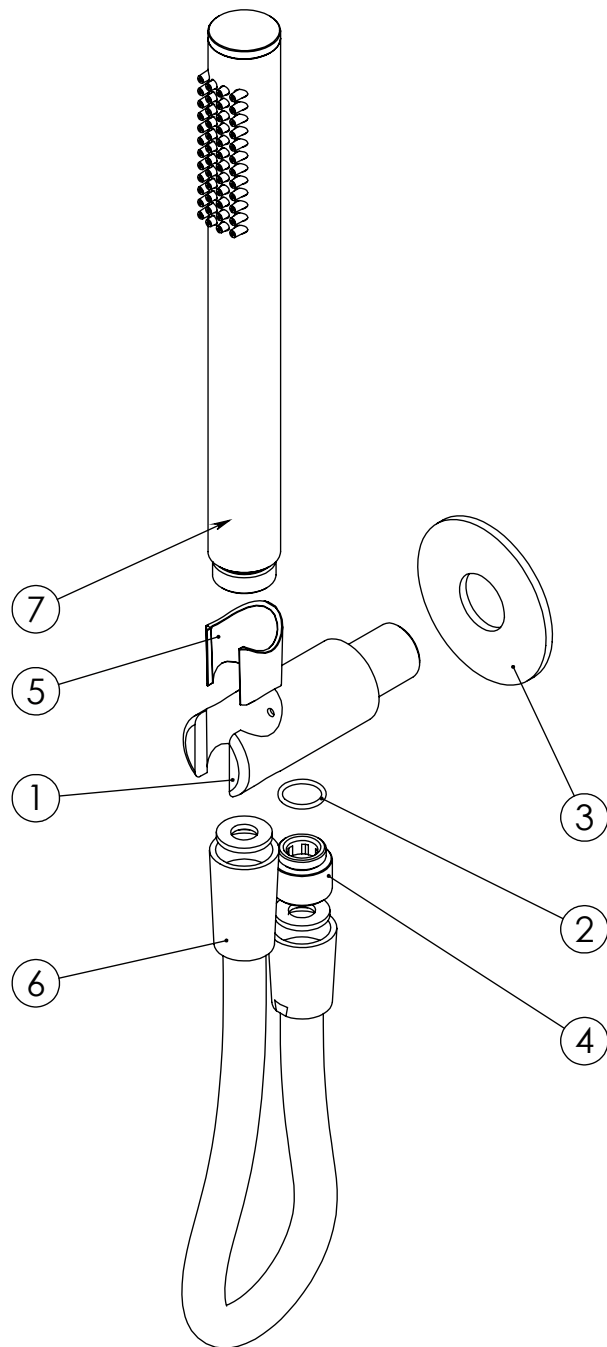

ESC. 1:2	Tomada Água Completa			
Desenhou 06/01/2023				BOLD130
Rev:				

ITEM NO.	DESCRIPTION	REF.	QTY.
1	Tomada Água Cilíndrica Completa	100677	1
2	Orings 13.00x1.50 NBR 70	001078	1
3	Pater Cilíndrico C-Furo G1-2	100656	1
4	Casquilho P_Base Chuveiro	100052	1
5	PROTEÇÃO INTERIOR CHUVEIRO TOMADA DE ÁGUA	AC2040	1
6	LIGAÇÃO BANHEIRA/DUCHE 1,70MT SILICONE	AC781	1
7	CHUVEIRO MÃO CILÍNDRICO LATÃO	AC391A	1

ESC.
1:2

Tomada Água Completa

Desenhou
06/01/2023

ASMTAPS
WATER SOUL

BOLD130

Rev:

Service:

MAX 80 C°

Adjustable Pliers

Level

Washbasin Mixer Installation Manual

2°

Conection:

3°

Fixed:

4°