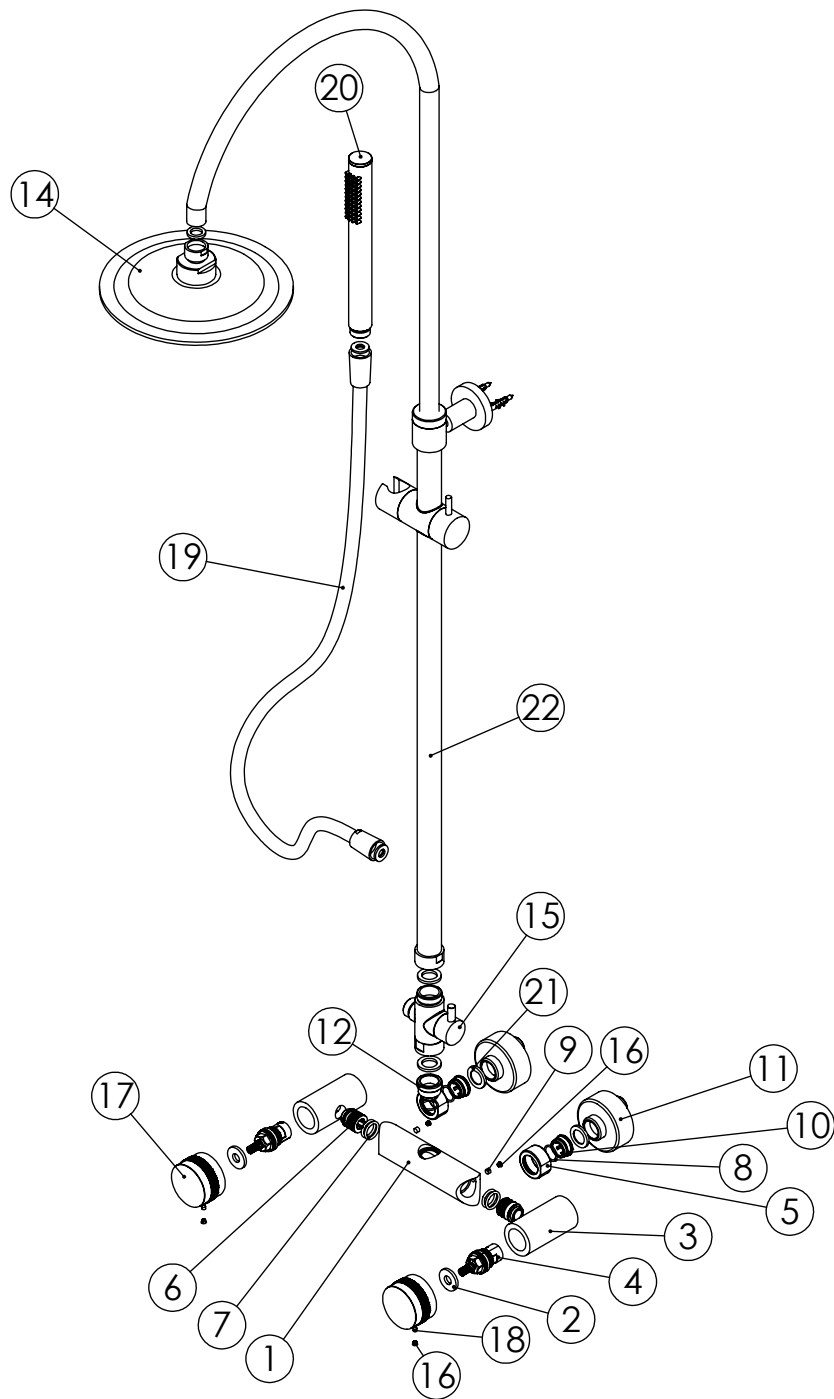

ESC. 1:10	Misturadora Duche Coluna Telesc. Latão Chuv. 200mm ABS Cilíndrica	
Desenhou 09/01/2023		
Rev:	BOLD140	

ITEM NO.	DESCRIPTION	REF.	QTY.
1	Corpo Misturadora Base Cruzeta	100923	1
2	Espelho Castelo G1_-2x1-4 volta	100925	2
3	Lateral Misturadora Base Cruzeta	100924	2
4	Cartucho Cerâmico 90°	AC1360	2
5	Porca Misturadora Cilíndrico	100056	2
6	Embolo 20x20 P-Nascente	100268	2
7	Orings 14.50x2.50 NBR 70	001580	4
8	Orings 15.10x1.60 NBR 70	001210	3
9	Perno Umbrako Din 914 M5-5 Inox A-2	09140500050IN	2
10	Sede Misturadora Quadrada Curta	100588	2
11	Kit Espelho Minimalista C/Exêntrico H50 Cilíndrico	AC1700	2
12	Casquilho Superior Coluna Termostática Cilíndrica	100701	1
13	Vedante Sem Rede	0079	2
14	Chuveiro Teto Cilíndrico ABS	AC070A	1
15	Distribuidor Para Coluna CIL140ECO	100819	1
16	Dístico em ABS de 5.5mm Cromado	LH-PLCR4	4
17	Manipulo Cilíndrico P Distribuidor Recartilhado	101310	2
18	Perno Umbrako Din 914 M4-4 Inox A-2	09140400040IN	2
19	LIGAÇÃO BANHEIRA/DUCHE 1,70MT SILICONE	AC781	1
20	CHUVEIRO MÃO CILÍNDRICO LATÃO	AC391A	1
21	Vedante Com Rede	0047	2
22	Coluna Chuveiro Oval	CL002	1

ESC.
1:10

Misturadora Duche Coluna Telesc.
Latão Chuv. 200mm ABS Cilíndrica

Desenhou
09/01/2023

BOLD140

Rev: