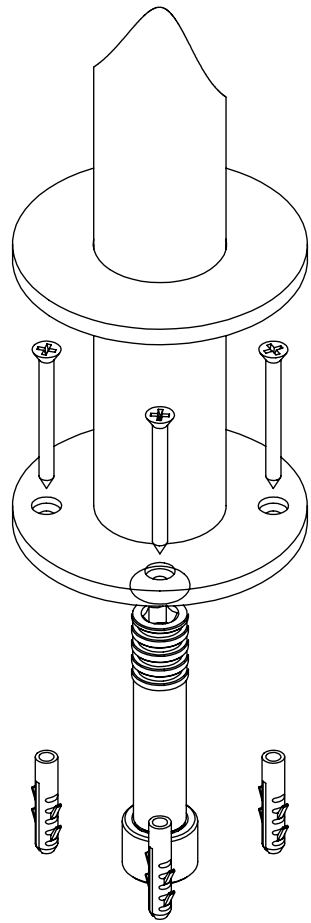

ESC.
1:5

Desenhou
09/01/2023
Rev:

Misturadora Banheira Ao Chão
BOLD

BOLD155

ITEM NO.	DESCRIPTION	REF.	QTY.
1	Misturadora Banheira	CZ040	1
2	Tubo Inox Ø10 Banheira Chão CZ155	100953	2
3	Tubo Banheira Chão CZ155	100954	2
4	Casquilho Superior Coluna Termostática Cilindrica	100701	2
5	Canhão Superior Simples Banheira Chão CZ155	100945	1
6	Canhão Superior Banheira Chão CZ155	100946	1
7	Casquilho P_Suporte Chuv Mão ESQ155	100311	1
8	Perno Umbrako Din 914 M5-5 Inox A-2	09140500050IN	1
9	Bucha Nylon Standard Nr. 6	BNSTD060	8
10	Parafuso Madeira 4x45	7505A0400350ZN	8
11	Orings 15.10x1.60 NBR 70	001210	2
12	Vedante Sem Rede	0079	2
13	Ponteira De Ligação ESQ150-155	100303	2
14	Orings 8.00x1.90 NBR 70	001349	4
15	Casquilho Ponteira Bica Parede	100200	2
16	Ponteira Bica Parede	100038	2
17	Chapa Fixação Lavatório Ao Chão Cilíndrica	100406	2
18	Embelezador Lavatório Ao Chão Cilíndrica	100407	2
19	Suporte Tubo Corpo Lavat. Chão Cilíndrica	100405	2
20	Orings 35.00x1.50 NBR 70	021477	2
21	Suporte Chuveiro Mão CZ155	100952	1
22	Orings 10.00x2.00 NBR 70	001367	10
23	CHUVEIRO MÃO CILÍNDRICO LATÃO	AC391A	1
24	LIGAÇÃO BANHEIRA/DUCHE 1,70MT SILICONE	AC781	1

ESC.
1:5

Misturadora Banheira Ao Chão
BOLD

Desenhou
09/01/2023

Rev:

BOLD155

Norma Montagem:

Atenção:
Buchas Abaixo (5mm)
da Superfície

ESC. 1:2	Misturadora Banheira Ao Chão BOLD		
09/01/2023	 ASM TAPS [®] WATER SOUL		BOLD155