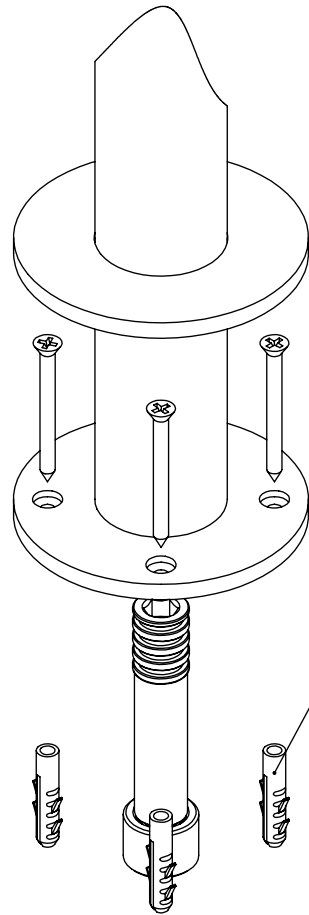

ESC.
1:5

Desenhou
09/01/2023
Rev:

Misturadora Banheira Ao Chão
BOLD

BOLD155

ITEM NO.	DESCRIPTION	REF.	QTY.
1	Misturadora Banheira	CZ040	1
2	Tubo Inox Ø10 Banheira Chão CZ155	100953	2
3	Tubo Banheira Chão CZ155	100954	2
4	Casquilho Superior Coluna Termostática Cilindrica	100701	2
5	Canhão Superior Simples Banheira Chão CZ155	100945	1
6	Canhão Superior Banheira Chão CZ155	100946	1
7	Casquilho P_Suporte Chuv Mão ESQ155	100311	1
8	Perno Umbrako Din 914 M5-5 Inox A-2	09140500050IN	1
9	Bucha Nylon Standard Nr. 6	BNSTD060	8
10	Parafuso Madeira 4x45	7505A0400350ZN	8
11	Orings 15.10x1.60 NBR 70	001210	2
12	Vedante Sem Rede	0079	2
13	Ponteira De Ligação ESQ150-155	100303	2
14	Orings 8.00x1.90 NBR 70	001349	4
15	Casquilho Ponteira Bica Parede	100200	2
16	Ponteira Bica Parede	100038	2
17	Chapa Fixação Lavatório Ao Chão Cilíndrica	100406	2
18	Embelezador Lavatório Ao Chão Cilíndrica	100407	2
19	Suporte Tubo Corpo Lavat. Chão Cilíndrica	100405	2
20	Orings 35.00x1.50 NBR 70	021477	2
21	Suporte Chuveiro Mão CZ155	100952	1
22	Orings 10.00x2.00 NBR 70	001367	10
23	CHUVEIRO MÃO CILÍNDRICO LATÃO	AC391A	1
24	LIGAÇÃO BANHEIRA/DUCHE 1,70MT SILICONE	AC781	1

ESC.
1:5

Misturadora Banheira Ao Chão
BOLD

Desenhou
09/01/2023

Rev:

BOLD155

Norma Montagem:

Atenção:
Buchas Abaixo (5mm)
da Superfície

ESC. 1:2	Misturadora Banheira Ao Chão BOLD		
09/01/2023	 ASM TAPS [®] WATER SOUL		BOLD155