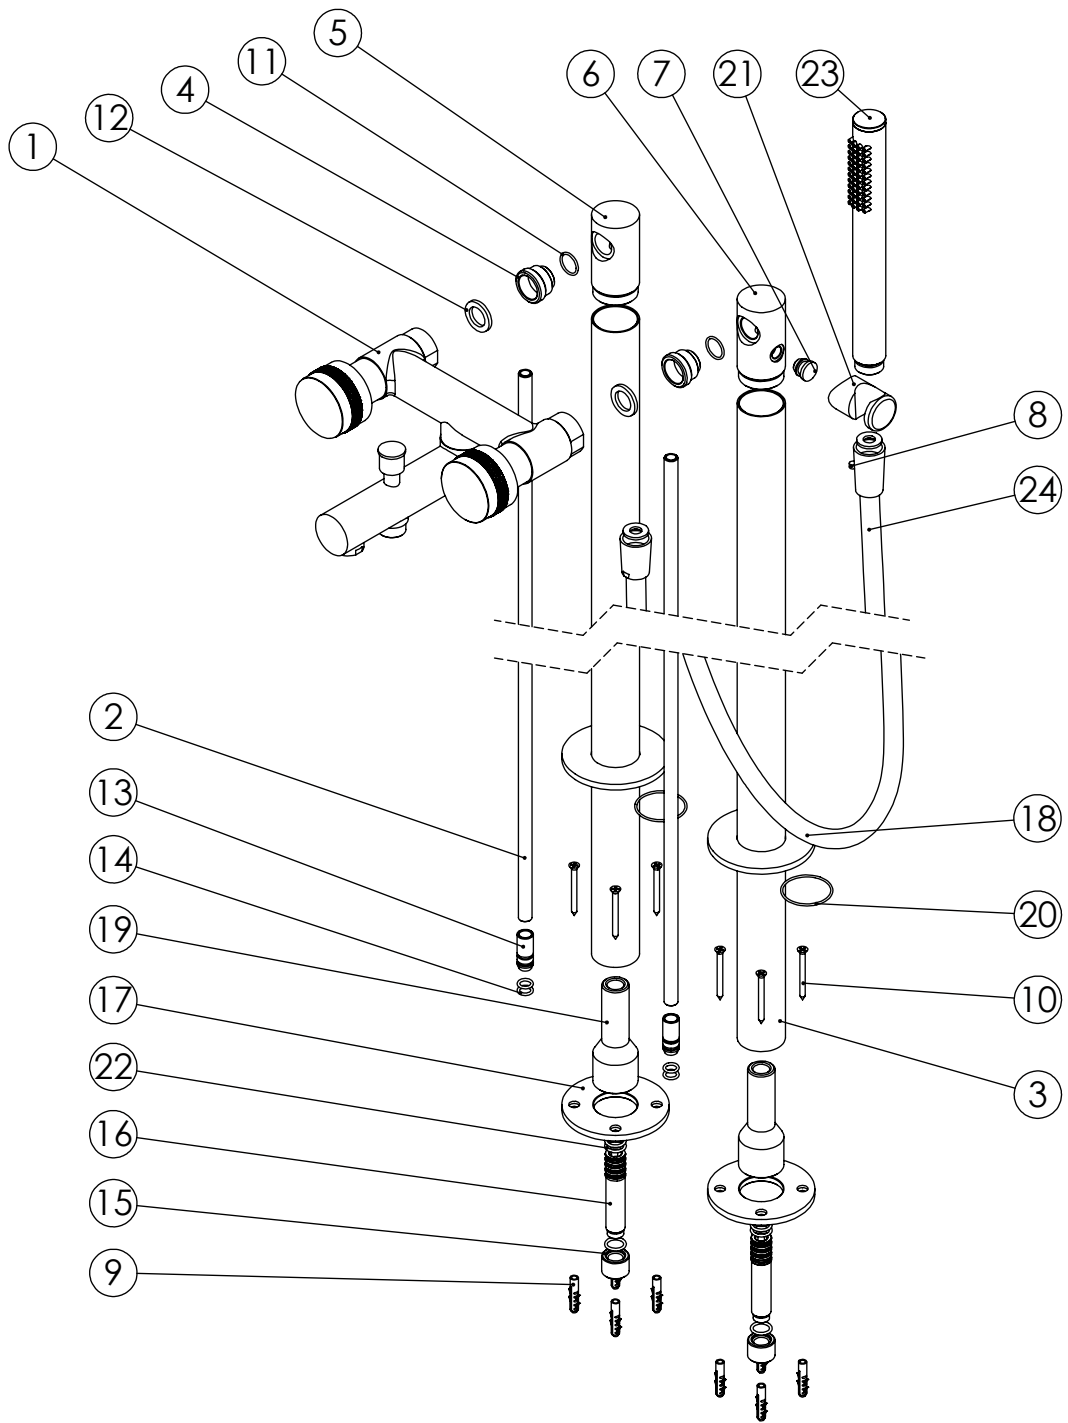

ESC.
1:5

Desenhou
09/01/2023
Rev:

Misturadora Banheira Ao Chão
BOLD

BOLD155

ITEM NO.	DESCRIPTION	REF.	QTY.
1	Misturadora Banheira	CZ040	1
2	Tubo Inox Ø10 Banheira Chão CZ155	100953	2
3	Tubo Banheira Chão CZ155	100954	2
4	Casquilho Superior Coluna Termostática Cilindrica	100701	2
5	Canhão Superior Simples Banheira Chão CZ155	100945	1
6	Canhão Superior Banheira Chão CZ155	100946	1
7	Casquilho P_Suporte Chuv Mão ESQ155	100311	1
8	Perno Umbrako Din 914 M5-5 Inox A-2	09140500050IN	1
9	Bucha Nylon Standard Nr. 6	BNSTD060	8
10	Parafuso Madeira 4x45	7505A0400350ZN	8
11	Orings 15.10x1.60 NBR 70	001210	2
12	Vedante Sem Rede	0079	2
13	Ponteira De Ligação ESQ150-155	100303	2
14	Orings 8.00x1.90 NBR 70	001349	4
15	Casquilho Ponteira Bica Parede	100200	2
16	Ponteira Bica Parede	100038	2
17	Chapa Fixação Lavatório Ao Chão Cilíndrica	100406	2
18	Embelezador Lavatório Ao Chão Cilíndrica	100407	2
19	Suporte Tubo Corpo Lavat. Chão Cilíndrica	100405	2
20	Orings 35.00x1.50 NBR 70	021477	2
21	Suporte Chuveiro Mão CZ155	100952	1
22	Orings 10.00x2.00 NBR 70	001367	10
23	CHUVEIRO MÃO CILÍNDRICO LATÃO	AC391A	1
24	LIGAÇÃO BANHEIRA/DUCHE 1,70MT SILICONE	AC781	1

ESC.
1:5

Misturadora Banheira Ao Chão
BOLD

Desenhou
09/01/2023

Rev:

BOLD155

Norma Montagem:

Atenção:
Buchas Abaixo (5mm)
da Superfície

ESC. 1:2	Misturadora Banheira Ao Chão BOLD		
09/01/2023	 ASM TAPS [®] WATER SOUL		BOLD155