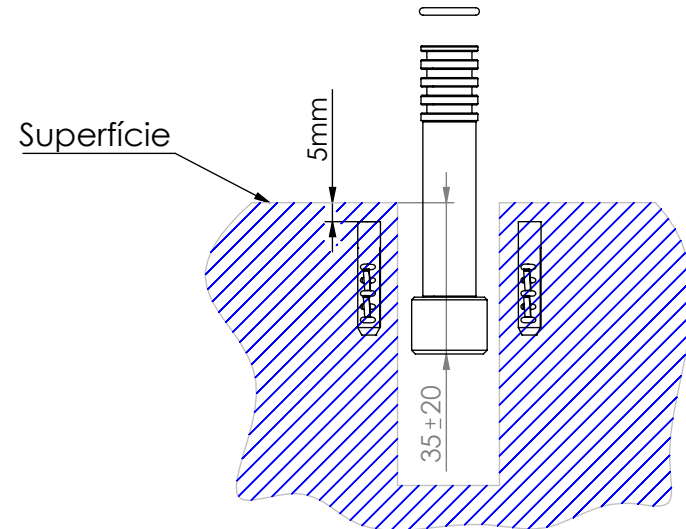

ESC.
1:5

Desenhou
09/01/2023
Rev:

Misturadora Banheira Ao Chão
BOLD

BOLD155

ITEM NO.	DESCRIPTION	REF.	QTY.
1	Misturadora Banheira	CZ040	1
2	Tubo Inox Ø10 Banheira Chão CZ155	100953	2
3	Tubo Banheira Chão CZ155	100954	2
4	Casquilho Superior Coluna Termostática Cilindrica	100701	2
5	Canhão Superior Simples Banheira Chão CZ155	100945	1
6	Canhão Superior Banheira Chão CZ155	100946	1
7	Casquilho P_Suporte Chuv Mão ESQ155	100311	1
8	Perno Umbrako Din 914 M5-5 Inox A-2	09140500050IN	1
9	Bucha Nylon Standard Nr. 6	BNSTD060	8
10	Parafuso Madeira 4x45	7505A0400350ZN	8
11	Orings 15.10x1.60 NBR 70	001210	2
12	Vedante Sem Rede	0079	2
13	Ponteira De Ligação ESQ150-155	100303	2
14	Orings 8.00x1.90 NBR 70	001349	4
15	Casquilho Ponteira Bica Parede	100200	2
16	Ponteira Bica Parede	100038	2
17	Chapa Fixação Lavatório Ao Chão Cilíndrica	100406	2
18	Embelezador Lavatório Ao Chão Cilíndrica	100407	2
19	Suporte Tubo Corpo Lavat. Chão Cilíndrica	100405	2
20	Orings 35.00x1.50 NBR 70	021477	2
21	Suporte Chuveiro Mão CZ155	100952	1
22	Orings 10.00x2.00 NBR 70	001367	10
23	CHUVEIRO MÃO CILÍNDRICO LATÃO	AC391A	1
24	LIGAÇÃO BANHEIRA/DUCHE 1,70MT SILICONE	AC781	1

ESC.
1:5

Misturadora Banheira Ao Chão
BOLD

Desenhou
09/01/2023

Rev:

BOLD155

Norma Montagem:

Atenção:
Buchas Abaixo (5mm)
da Superfície

ESC. 1:2	Misturadora Banheira Ao Chão BOLD		
09/01/2023	 ASM TAPS [®] WATER SOUL		BOLD155