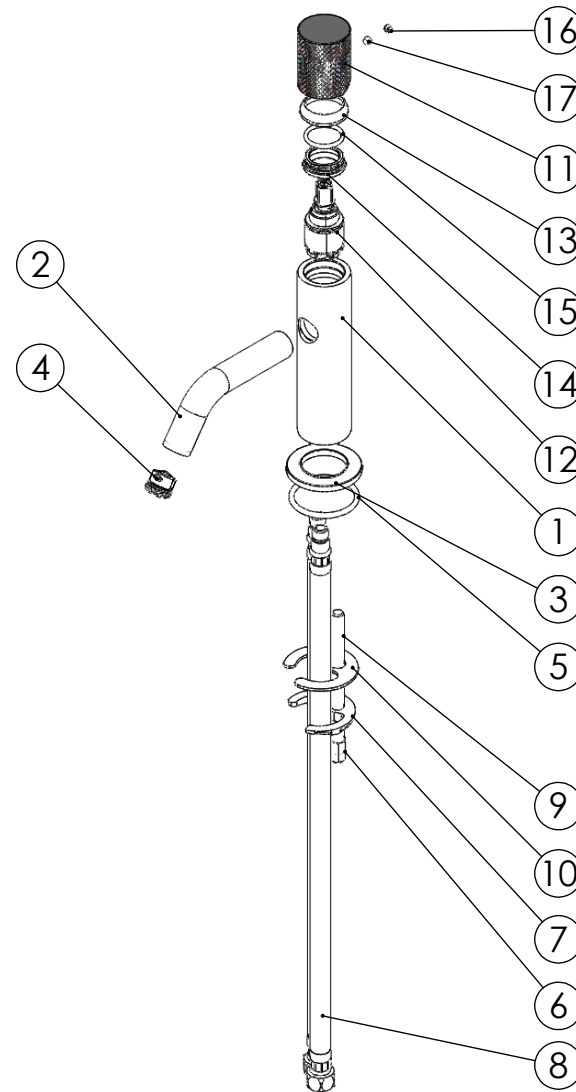

ESC. 1:2	Monocomando Lavatório		
Desenhou 14/11/2022	 A S M T A P S WATER SOUL		LUX010
Rev: -			

ITEM NO.	DESCRIPTION	REF.	QTY.
1	Corpo Lavatório Slim	100359	1
2	Bica Lavatório Slim	100386	1
3	Pater Lavatório Slim	100360	1
4	Perlador 16,5x1 Cilíndrico/Quadra	AC850A	1
5	Orings 41.00x2.50 NBR 70	001783	1
6	Fêmea Fixação M8	AC844	1
7	Ferradura	AC840	1
8	Ligação 450mm M10x1 G3/8"	AC844	2
9	Perno Fixação P_Monoc. 120mm	AC844	1
10	Vedação Da Ferradura	AC840	1
11	Manípulo Lavatório LUX Recartilhado	101295	1
12	Cartucho Ø25 Águas Livres	AC570	1
13	Campânula Porca M32x1,5	100883	1
14	Porca M28x1 C_Oring	100892	1
15	Orings 23.00x1.50 NBR 70	001098	1
16	Dístico em ABS de 5.5mm Cromado	LH-PLCR4	1
17	Perno Umbrako Din 914 M4-5 Inox A-2	09140400050IN	1
27	Copo Aperto	000	1
28	Copo Central	000	1
29	Membrana Central	000	1
30	Vedante Plástico	000	1
31	Vedante Selicone Alta	000	1
32	Vedante Selicone Baixa	000	1

ESC. 1:5	Monocomando Lavatório			
Desenhou 14/11/2022	 A S M T A P S [®] WATER SOUL			LUX010
Rev: -				

1°

Service:

- 11mm
- 18/19 - 24/25
- Special Key 16.5
- 2mm

Washbasin Mixer Installation Manual

2°

3°

Fixed:

4°

18mm

5°

Maintenance: