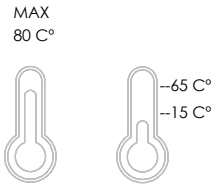

ESC. 1:2	Monocomando Lavatório		
Desenhou 14/11/2022	 A S M T A P S WATER SOUL		LUX010
Rev: -			

ITEM NO.	DESCRIPTION	REF.	QTY.
1	Corpo Lavatório Slim	100359	1
2	Bica Lavatório Slim	100386	1
3	Pater Lavatório Slim	100360	1
4	Perlador 16,5x1 Cilíndrico/Quadra	AC850A	1
5	Orings 41.00x2.50 NBR 70	001783	1
6	Fêmea Fixação M8	AC844	1
7	Ferradura	AC840	1
8	Ligação 450mm M10x1 G3/8"	AC844	2
9	Perno Fixação P_Monoc. 120mm	AC844	1
10	Vedação Da Ferradura	AC840	1
11	Manípulo Lavatório LUX Recartilhado	101295	1
12	Cartucho Ø25 Águas Livres	AC570	1
13	Campânula Porca M32x1,5	100883	1
14	Porca M28x1 C_Oring	100892	1
15	Orings 23.00x1.50 NBR 70	001098	1
16	Dístico em ABS de 5.5mm Cromado	LH-PLCR4	1
17	Perno Umbrako Din 914 M4-5 Inox A-2	09140400050IN	1
27	Copo Aperto	000	1
28	Copo Central	000	1
29	Membrana Central	000	1
30	Vedante Plástico	000	1
31	Vedante Selicone Alta	000	1
32	Vedante Selicone Baixa	000	1

ESC. 1:5	Monocomando Lavatório			
Desenhou 14/11/2022	 A S M T A P S [®] WATER SOUL			LUX010
Rev: -				

1°

Service:

- 11mm
- 18/19 - 24/25
- Special Key 16.5
- 2mm

Washbasin Mixer Installation Manual

2°

3°

Fixed:

4°

18mm

5°

Maintenance: