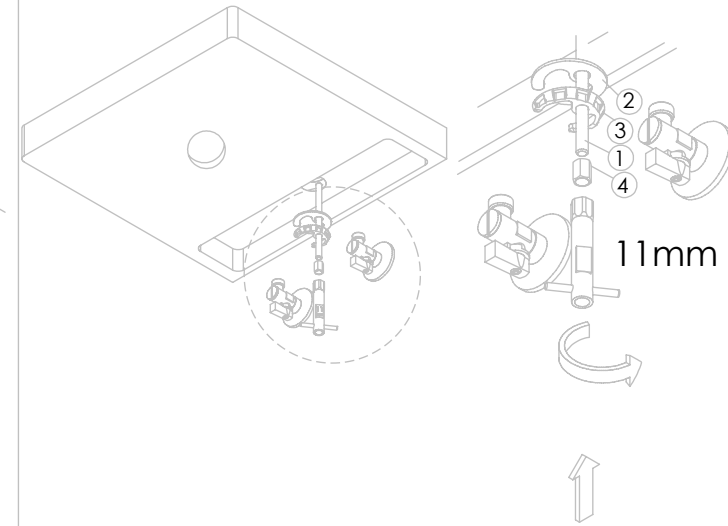

ESC. 1:2	Monocomando Lavatório		
Desenhou 14/11/2022	 A S M T A P S WATER SOUL		LUX010
Rev: -			

ITEM NO.	DESCRIPTION	REF.	QTY.
1	Corpo Lavatório Slim	100359	1
2	Bica Lavatório Slim	100386	1
3	Pater Lavatório Slim	100360	1
4	Perlador 16,5x1 Cilíndrico/Quadra	AC850A	1
5	Orings 41.00x2.50 NBR 70	001783	1
6	Fêmea Fixação M8	AC844	1
7	Ferradura	AC840	1
8	Ligação 450mm M10x1 G3/8"	AC844	2
9	Perno Fixação P_Monoc. 120mm	AC844	1
10	Vedação Da Ferradura	AC840	1
11	Manípulo Lavatório LUX Recartilhado	101295	1
12	Cartucho Ø25 Águas Livres	AC570	1
13	Campânula Porca M32x1,5	100883	1
14	Porca M28x1 C_Oring	100892	1
15	Orings 23.00x1.50 NBR 70	001098	1
16	Dístico em ABS de 5.5mm Cromado	LH-PLCR4	1
17	Perno Umbrako Din 914 M4-5 Inox A-2	09140400050IN	1
27	Copo Aperto	000	1
28	Copo Central	000	1
29	Membrana Central	000	1
30	Vedante Plástico	000	1
31	Vedante Selicone Alta	000	1
32	Vedante Selicone Baixa	000	1

ESC. 1:5	Monocomando Lavatório			
Desenhou 14/11/2022	 A S M T A P S [®] WATER SOUL			LUX010
Rev: -				

1°

Service:

- 11mm
- 18/19 - 24/25
- Special Key 16.5
- 2mm

Washbasin Mixer Installation Manual

2°

3°

Fixed:

4°

18mm

5°

Maintenance: