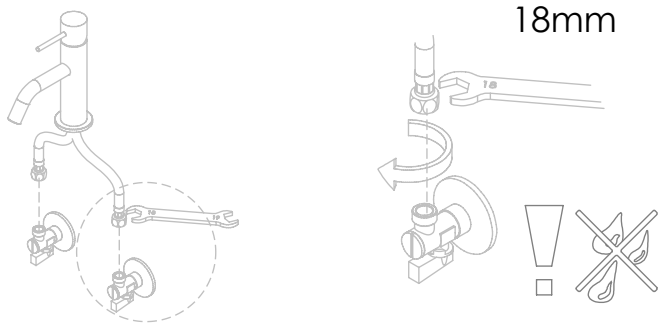

ESC. 1:2	Monocomando Lavatório		
Desenhou 14/11/2022	 A S M T A P S WATER SOUL		LUX010
Rev: -			

ITEM NO.	DESCRIPTION	REF.	QTY.
1	Corpo Lavatório Slim	100359	1
2	Bica Lavatório Slim	100386	1
3	Pater Lavatório Slim	100360	1
4	Perlador 16,5x1 Cilíndrico/Quadra	AC850A	1
5	Orings 41.00x2.50 NBR 70	001783	1
6	Fêmea Fixação M8	AC844	1
7	Ferradura	AC840	1
8	Ligação 450mm M10x1 G3/8"	AC844	2
9	Perno Fixação P_Monoc. 120mm	AC844	1
10	Vedação Da Ferradura	AC840	1
11	Manípulo Lavatório LUX Recartilhado	101295	1
12	Cartucho Ø25 Águas Livres	AC570	1
13	Campânula Porca M32x1,5	100883	1
14	Porca M28x1 C_Oring	100892	1
15	Orings 23.00x1.50 NBR 70	001098	1
16	Dístico em ABS de 5.5mm Cromado	LH-PLCR4	1
17	Perno Umbrako Din 914 M4-5 Inox A-2	09140400050IN	1
27	Copo Aperto	000	1
28	Copo Central	000	1
29	Membrana Central	000	1
30	Vedante Plástico	000	1
31	Vedante Selicone Alta	000	1
32	Vedante Selicone Baixa	000	1

ESC. 1:5	Monocomando Lavatório			
Desenhou 14/11/2022	 A S M T A P S [®] WATER SOUL			LUX010
Rev: -				

1°

Service:

- 11mm
- 18/19 - 24/25
- Special Key 16.5
- 2mm

Washbasin Mixer Installation Manual

2°

3°

Fixed:

4°

18mm

5°

Maintenance: