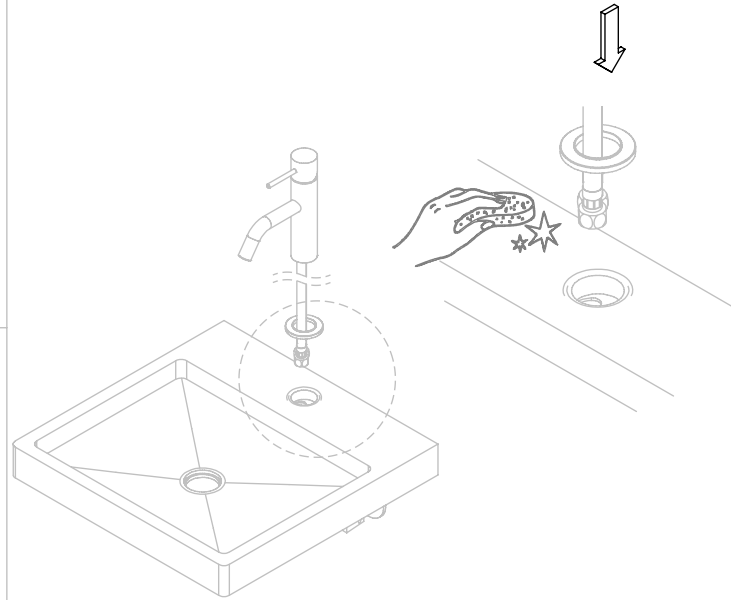

ESC. 1:2	Monocomando Lavatório		
Desenhou 14/11/2022	 A S M T A P S WATER SOUL		LUX010
Rev: -			

ITEM NO.	DESCRIPTION	REF.	QTY.
1	Corpo Lavatório Slim	100359	1
2	Bica Lavatório Slim	100386	1
3	Pater Lavatório Slim	100360	1
4	Perlador 16,5x1 Cilíndrico/Quadra	AC850A	1
5	Orings 41.00x2.50 NBR 70	001783	1
6	Fêmea Fixação M8	AC844	1
7	Ferradura	AC840	1
8	Ligação 450mm M10x1 G3/8"	AC844	2
9	Perno Fixação P_Monoc. 120mm	AC844	1
10	Vedação Da Ferradura	AC840	1
11	Manípulo Lavatório LUX Recartilhado	101295	1
12	Cartucho Ø25 Águas Livres	AC570	1
13	Campânula Porca M32x1,5	100883	1
14	Porca M28x1 C_Oring	100892	1
15	Orings 23.00x1.50 NBR 70	001098	1
16	Dístico em ABS de 5.5mm Cromado	LH-PLCR4	1
17	Perno Umbrako Din 914 M4-5 Inox A-2	09140400050IN	1
27	Copo Aperto	000	1
28	Copo Central	000	1
29	Membrana Central	000	1
30	Vedante Plástico	000	1
31	Vedante Selicone Alta	000	1
32	Vedante Selicone Baixa	000	1

ESC. 1:5	Monocomando Lavatório			
Desenhou 14/11/2022	 A S M T A P S [®] WATER SOUL			LUX010
Rev: -				

1°

Service:

- 11mm
- 18/19 - 24/25
- Special Key 16.5
- 2mm

Washbasin Mixer Installation Manual

2°

3°

Fixed:

4°

18mm

5°

Maintenance: