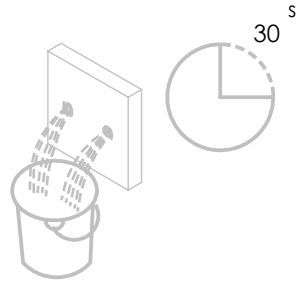

ESC. 1:2	Monocomando Lavatório		
Desenhou 14/11/2022	 A S M T A P S WATER SOUL		LUX010
Rev: -			

ITEM NO.	DESCRIPTION	REF.	QTY.
1	Corpo Lavatório Slim	100359	1
2	Bica Lavatório Slim	100386	1
3	Pater Lavatório Slim	100360	1
4	Perlador 16,5x1 Cilíndrico/Quadra	AC850A	1
5	Orings 41.00x2.50 NBR 70	001783	1
6	Fêmea Fixação M8	AC844	1
7	Ferradura	AC840	1
8	Ligação 450mm M10x1 G3/8"	AC844	2
9	Perno Fixação P_Monoc. 120mm	AC844	1
10	Vedação Da Ferradura	AC840	1
11	Manípulo Lavatório LUX Recartilhado	101295	1
12	Cartucho Ø25 Águas Livres	AC570	1
13	Campânula Porca M32x1,5	100883	1
14	Porca M28x1 C_Oring	100892	1
15	Orings 23.00x1.50 NBR 70	001098	1
16	Dístico em ABS de 5.5mm Cromado	LH-PLCR4	1
17	Perno Umbrako Din 914 M4-5 Inox A-2	09140400050IN	1
27	Copo Aperto	000	1
28	Copo Central	000	1
29	Membrana Central	000	1
30	Vedante Plástico	000	1
31	Vedante Selicone Alta	000	1
32	Vedante Selicone Baixa	000	1

ESC. 1:5	Monocomando Lavatório			
Desenhou 14/11/2022	 A S M T A P S [®] WATER SOUL			LUX010
Rev: -				

1°

Service:

- 11mm
- 18/19 - 24/25
- Special Key 16.5
- 2mm

Washbasin Mixer Installation Manual

2°

3°

Fixed:

4°

18mm

5°

Maintenance: