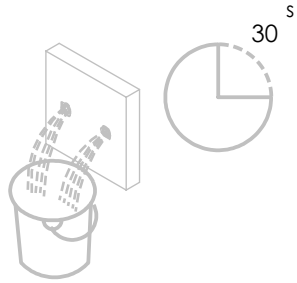

ESC. 1:5	Monocomando Lavatório Montagem A Bancada			
Desenhou 15/11/2022	 <b>A S M T A P S</b> <sup>®</sup> WATER SOUL			LUX016
Rev: 15/11/2022				

ITEM NO.	DESCRIPTION	REF.	QTY.
1	Canhão Cartucho Mist-Embutir City	100649	1
2	Orings 41.00x2.50 NBR 70	001783	2
3	Porca Inferior Aperto Comando Embutir Urban	100617	1
4	Manípulo Lavatório LUX Recartilhado	101295	1
5	Pater Misturador Balcão SLIMASM	100643	1
6	Cartucho Ø25 Normal	AC550	1
7	Porca ABS Aperto G1-2	100637	1
8	Vedação G1-2	100653	1
9	Anel P_Espelhos Parede Furo Ø42	100652	1
10	Ligação 350mm M8x1 G3-8	AC845	2
11	Ligação 350mm G1-2 M10 180°	AC851	1
12	Bica Balcão Bia	100979	1
13	Canhão G1-2 M18x1 BIA016	101051	1
14	Casquilho Redução Bica M18x1 M16,5x1 BIA016	100980	1
15	Pater Bica BIA016	101038	1
16	Perlador 16,5x1 Cilíndrico/Quadra	AC850A	1
17	Orings 23.00x1.50 NBR 70	001098	1
18	Campânula Porca M32x1,5	100883	1
19	Porca M28x1 C_Oring	100892	1
20	Perno Umbrako Din 914 M4-5 Inox A-2	09140400050IN	1
21	Dístico em ABS de 5.5mm Cromado	LH-PLCR4	1

ESC. 1:5	<b>Monocomando Lavatório</b> <b>Montagem À Bancada</b>	
Desenhou 15/11/2022	 <b>ASM TAPS</b> <small>WATER SOUL</small>	<b>LUX016</b>
Rev: 15/11/2022		

Service:

- Adjustable Pliers
- 11mm
- 18/19 - 24/25
- Special Key 16,5
- 2mm