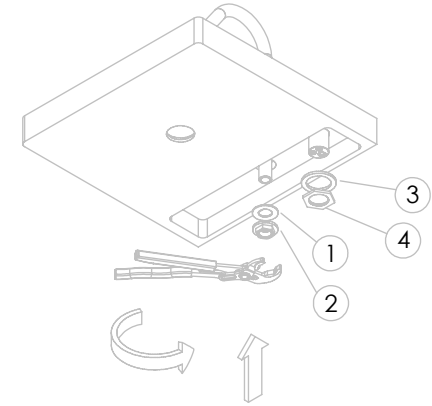

Service:

- Adjustable Pliers
- 11mm
- 18/19 - 24/25
- Special Key 16,5
- 2mm

Washbasin Mixer Installation Manual

2°

3°

Fixed:

4°

5°

Maintenance: