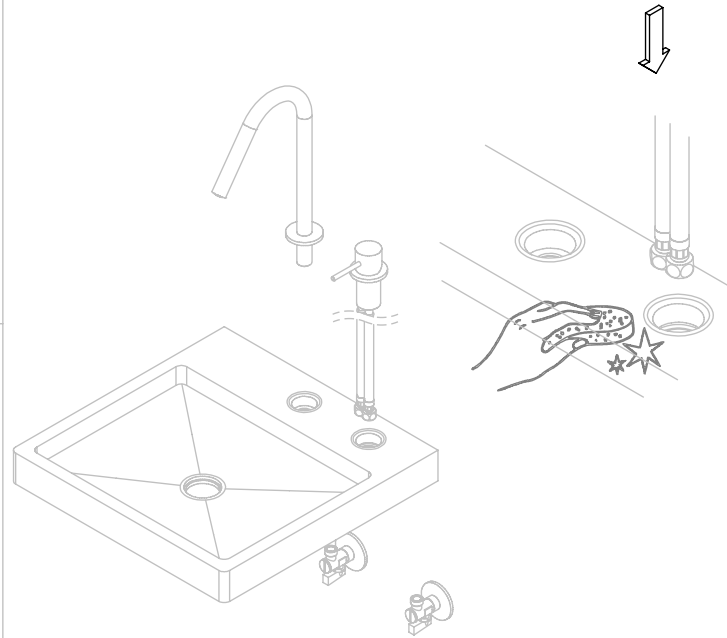

Washbasin Mixer Installation Manual

2°