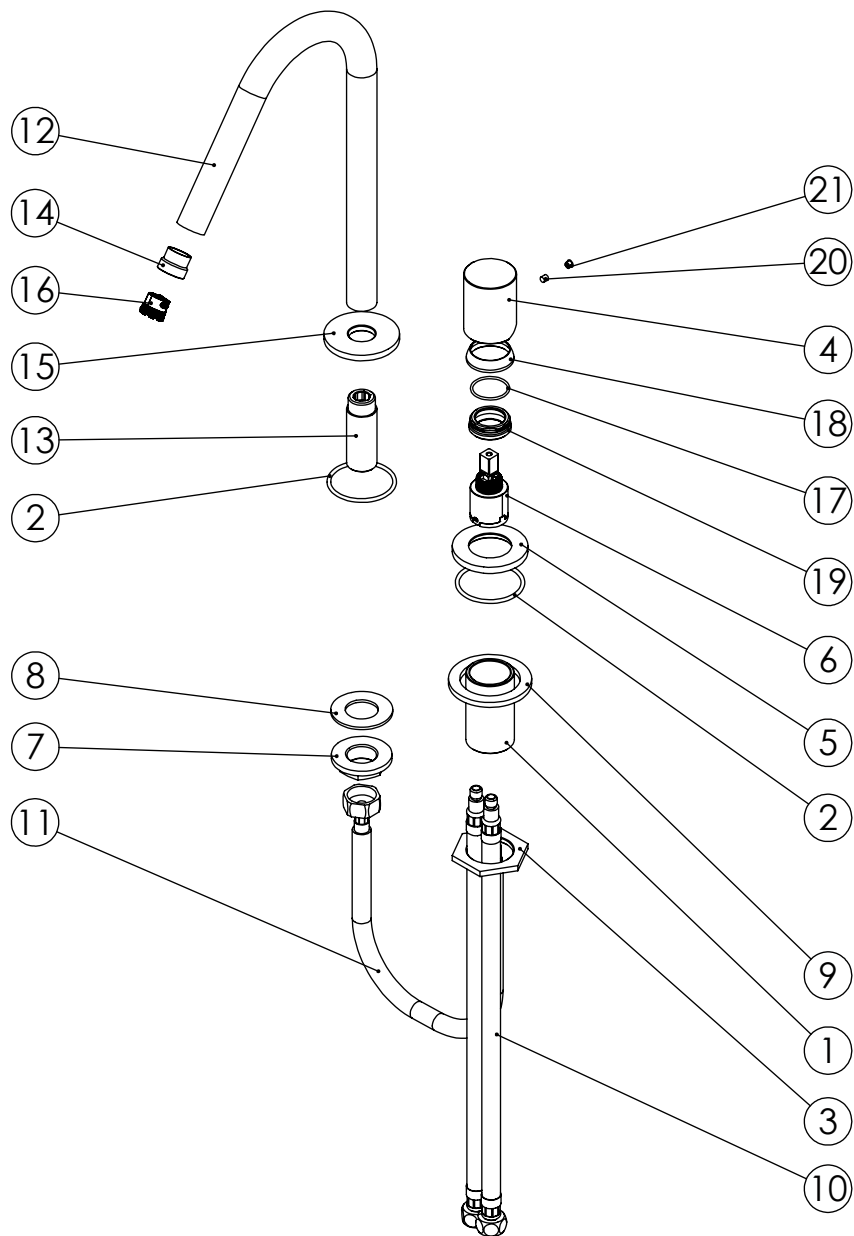

ESC. 1:5	Monocomando Lavatório Montagem A Bancada			
Desenhou 15/11/2022	 <b>A S M T A P S</b> <sup>®</sup> WATER SOUL			LUX016
Rev: 15/11/2022				

ITEM NO.	DESCRIPTION	REF.	QTY.
1	Canhão Cartucho Mist-Embutir City	100649	1
2	Orings 41.00x2.50 NBR 70	001783	2
3	Porca Inferior Aperto Comando Embutir Urban	100617	1
4	Manípulo Lavatório LUX Recartilhado	101295	1
5	Pater Misturador Balcão SLIMASM	100643	1
6	Cartucho Ø25 Normal	AC550	1
7	Porca ABS Aperto G1-2	100637	1
8	Vedação G1-2	100653	1
9	Anel P_Espelhos Parede Furo Ø42	100652	1
10	Ligação 350mm M8x1 G3-8	AC845	2
11	Ligação 350mm G1-2 M10 180°	AC851	1
12	Bica Balcão Bia	100979	1
13	Canhão G1-2 M18x1 BIA016	101051	1
14	Casquilho Redução Bica M18x1 M16,5x1 BIA016	100980	1
15	Pater Bica BIA016	101038	1
16	Perlador 16,5x1 Cilíndrico/Quadra	AC850A	1
17	Orings 23.00x1.50 NBR 70	001098	1
18	Campânula Porca M32x1,5	100883	1
19	Porca M28x1 C_Oring	100892	1
20	Perno Umbrako Din 914 M4-5 Inox A-2	09140400050IN	1
21	Dístico em ABS de 5.5mm Cromado	LH-PLCR4	1

ESC. 1:5	<b>Monocomando Lavatório</b> <b>Montagem À Bancada</b>	
Desenhou 15/11/2022	 <b>ASM TAPS</b> <small>WATER SOUL</small>	<b>LUX016</b>
Rev: 15/11/2022		

Service:

- Adjustable Pliers
- 11mm
- 18/19 - 24/25
- Special Key 16,5
- 2mm

## 3°

Fixed: