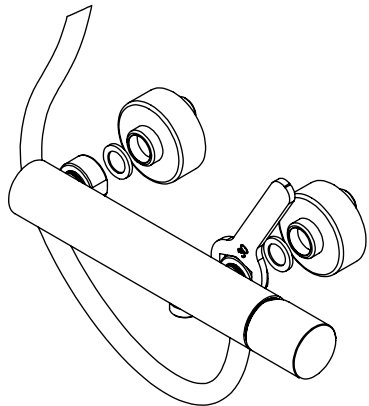

1°

Service:

MAX 80 C°

- Adjustable Pliers
- 18-19 / 30mm
- level
- 2mm

2°

3°

Fixed:

4°

5°

Maintenance: