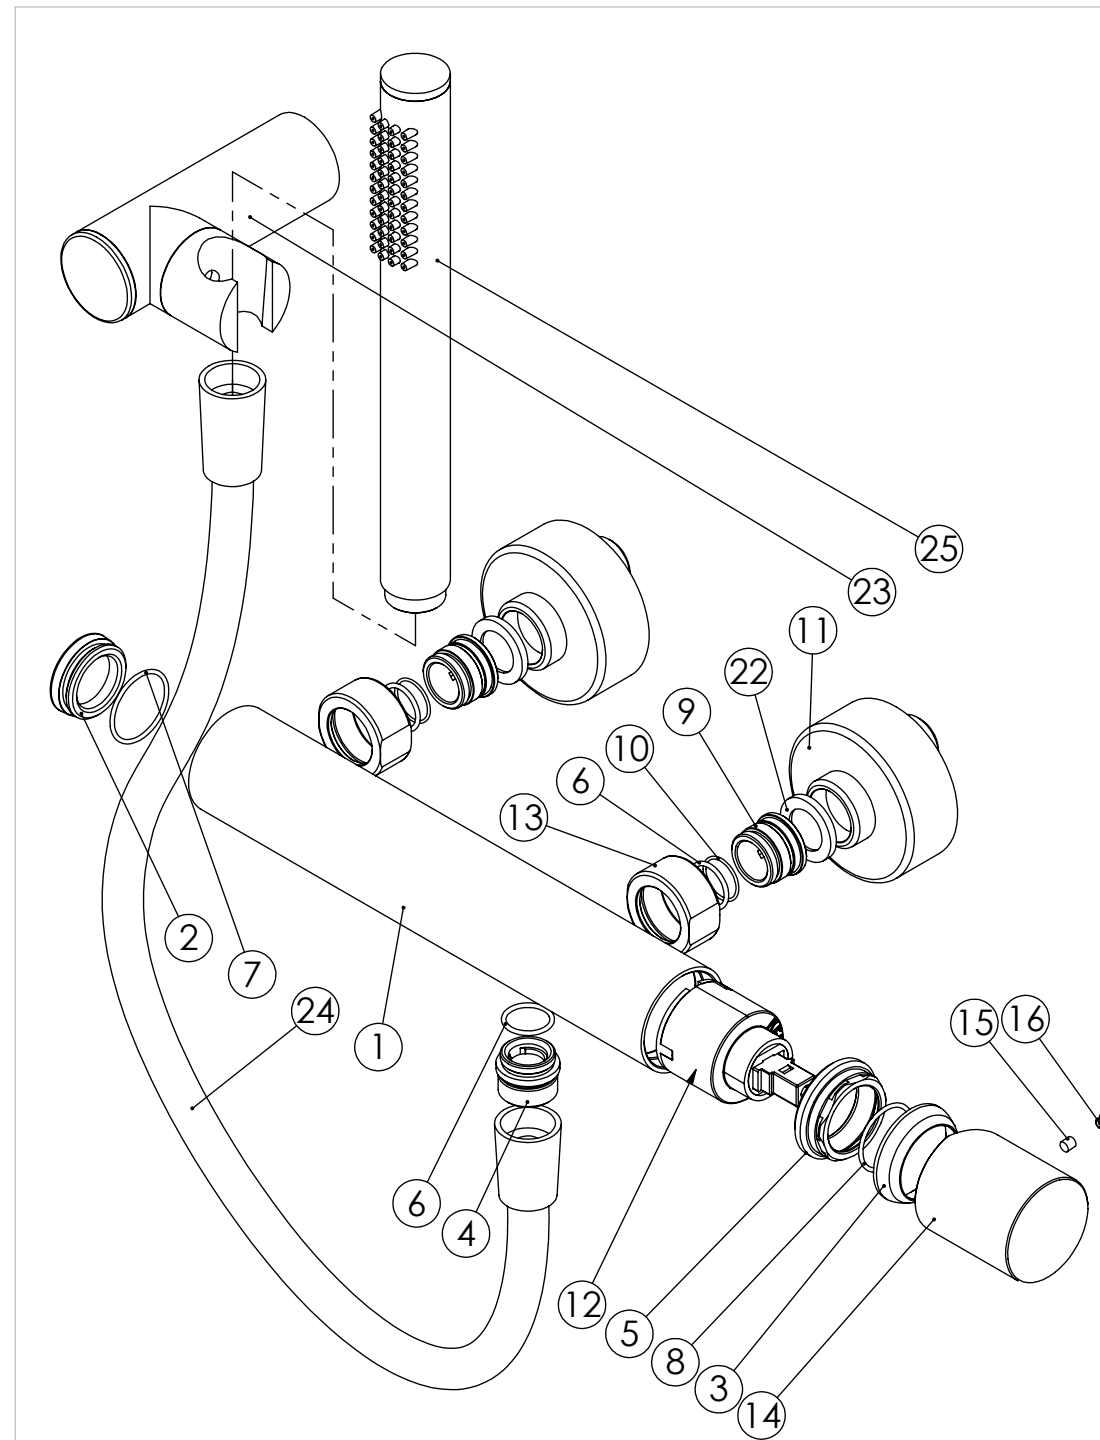

ESC. 1:2	Monocomando Duche			
24/11/2022	 ASM TAPS ⁺ WATER SOUL		LUX030	

ITEM NO.	DESCRIPTION	REF.	Default /QTY.
1	Corpo Duche Bracara_Slim	100493	1
2	Tampa Lateral das Misturadoras	100602	1
3	Campânula Porca M37x1,5	100880	1
4	Casquilho Distribuidor Banheira	100042	1
5	Porca M37x1,5 C_Oring	100881	1
6	Orings 15.10x1.60 NBR 70	001210	3
7	Orings 25.00x1.50 NBR 70	001102	1
8	Orings 23.00x1.50 NBR 70	001098	1
9	Sede Misturadora Cilíndrica	100179	2
10	Orings 15.00x1.00 NBR	001029	2
11	Kit Espelho Minimalista C/Exêntrico H50 Cilíndrico	AC1700	2
12	Cartucho 35	AC540A	1
13	Porca Misturadora Cilíndrico	100056	2
14	Manipulo Monocomando Ø40 Recartilhado	101296	1
15	Perno Umbrako Din 914 M4-5 Inox A-2	09140400050IN	1
16	Dístico em ABS de 5.5mm Cromado	LH-PLCR4	1
22	Vedante Com Rede	0047	2
23	Suporte Chuveiro Parede Cilíndrico	AC480	1
24	LIGAÇÃO BANHEIRA/DUCHE 1,70MT SILICONE	AC781	1
25	CHUVEIRO MÃO CILÍNDRICO LATÃO	AC391A	1

ESC. 1:2	Monocomando Duche			
24/11/2022	 ASM TAPS [®] WATER SOUL	LUX030		

1°

Service:

MAX 80 C°

-  Adjustable Pliers
-  18-19 / 30mm
-  level
-  2mm

2°

3°

Fixed:

4°

5°

Maintenance: