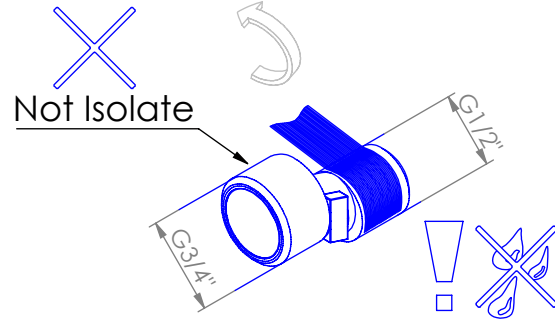

ESC. 1:2	Monocomando Duche			
24/11/2022	 ASM TAPS ⁺ WATER SOUL		LUX030	

ITEM NO.	DESCRIPTION	REF.	Default /QTY.
1	Corpo Duche Bracara_Slim	100493	1
2	Tampa Lateral das Misturadoras	100602	1
3	Campânula Porca M37x1,5	100880	1
4	Casquilho Distribuidor Banheira	100042	1
5	Porca M37x1,5 C_Oring	100881	1
6	Orings 15.10x1.60 NBR 70	001210	3
7	Orings 25.00x1.50 NBR 70	001102	1
8	Orings 23.00x1.50 NBR 70	001098	1
9	Sede Misturadora Cilíndrica	100179	2
10	Orings 15.00x1.00 NBR	001029	2
11	Kit Espelho Minimalista C/Exêntrico H50 Cilíndrico	AC1700	2
12	Cartucho 35	AC540A	1
13	Porca Misturadora Cilíndrico	100056	2
14	Manipulo Monocomando Ø40 Recartilhado	101296	1
15	Perno Umbrako Din 914 M4-5 Inox A-2	09140400050IN	1
16	Dístico em ABS de 5.5mm Cromado	LH-PLCR4	1
22	Vedante Com Rede	0047	2
23	Suporte Chuveiro Parede Cilíndrico	AC480	1
24	LIGAÇÃO BANHEIRA/DUCHE 1,70MT SILICONE	AC781	1
25	CHUVEIRO MÃO CILÍNDRICO LATÃO	AC391A	1

ESC. 1:2	Monocomando Duche			
24/11/2022	 ASM TAPS [®] WATER SOUL	LUX030		

1°

Service:

MAX 80 C°

-  Adjustable Pliers
-  18-19 / 30mm
-  level
-  2mm

2°

3°

Fixed: