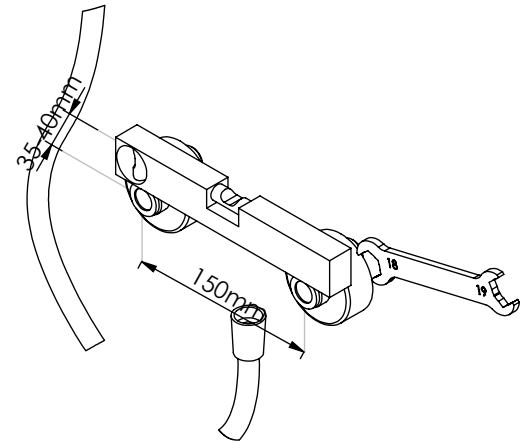

ESC. 1:2	Monocomando Duche			
24/11/2022	 ASM TAPS ⁺ WATER SOUL		LUX030	

ITEM NO.	DESCRIPTION	REF.	Default /QTY.
1	Corpo Duche Bracara_Slim	100493	1
2	Tampa Lateral das Misturadoras	100602	1
3	Campânula Porca M37x1,5	100880	1
4	Casquilho Distribuidor Banheira	100042	1
5	Porca M37x1,5 C_Oring	100881	1
6	Orings 15.10x1.60 NBR 70	001210	3
7	Orings 25.00x1.50 NBR 70	001102	1
8	Orings 23.00x1.50 NBR 70	001098	1
9	Sede Misturadora Cilíndrica	100179	2
10	Orings 15.00x1.00 NBR	001029	2
11	Kit Espelho Minimalista C/Exêntrico H50 Cilíndrico	AC1700	2
12	Cartucho 35	AC540A	1
13	Porca Misturadora Cilíndrico	100056	2
14	Manipulo Monocomando Ø40 Recartilhado	101296	1
15	Perno Umbrako Din 914 M4-5 Inox A-2	09140400050IN	1
16	Dístico em ABS de 5.5mm Cromado	LH-PLCR4	1
22	Vedante Com Rede	0047	2
23	Suporte Chuveiro Parede Cilíndrico	AC480	1
24	LIGAÇÃO BANHEIRA/DUCHE 1,70MT SILICONE	AC781	1
25	CHUVEIRO MÃO CILÍNDRICO LATÃO	AC391A	1

ESC. 1:2	Monocomando Duche			
24/11/2022	 ASM TAPS [®] WATER SOUL	LUX030		

1°

Service:

MAX 80 C°

-  Adjustable Pliers
-  18-19 / 30mm
-  level
-  2mm

2°

3°

Fixed: