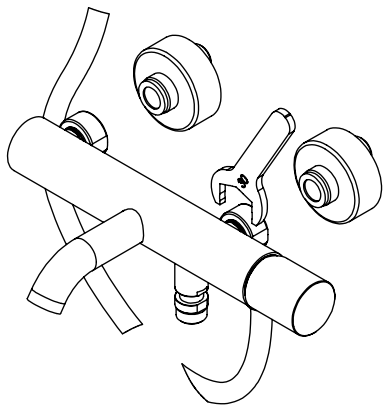

1°

Service:

MAX 80 C°

- Adjustable Pliers
- 18-19 / 30mm
- level
- 2mm

2°

3°

Fixed:

4°

5°

Maintenance: