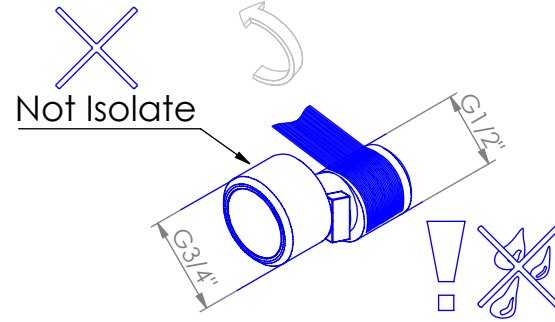

ESC. 1:2	Monocomando Banheira			
24/11/2022	 A S M T A P S <sup>+</sup> WATER SOUL		LUX040	

ITEM NO.	DESCRIPTION	REF.	Defa ult/QT Y.
1	Corpo Banheira Slim	100364	1
2	Tampa Lateral das Misturadoras	100602	1
3	Cartucho 35	AC540A	1
4	Kit Espelho Minimalista C/Exêntrico H50 Cilíndrico	AC1700	2
5	Orings 23.00x1.50 NBR 70	001098	1
6	Orings 25.00x1.50 NBR 70	001102	1
7	Orings 8.00x3.00 NBR 70	001883	1
8	Orings 8.00x3.50 NBR 70	002215	1
9	Porca M37x1,5 C_Oring	100881	1
10	Sede Misturadora Cilíndrica	100179	2
11	Orings 15.00x1.00 NBR	001029	2
12	Orings 15.10x1.60 NBR 70	001210	3
13	Aumento Distribuidor Banheira Slim	100365	1
14	Porca Interna Distribuidor Banheira Slim	100133	1
15	Saída Chuveiro 1/2 Distribuidor Banh. Slim	100366	1
16	Tubo Interno Distribuidor Banheira Slim	100368	1
17	Válvula Distribuidor Banheira Slim	100367	1
18	Campânula Porca M37x1,5	100880	1
19	Porca Misturadora Cilíndrico	100056	2
20	Bica Banheira Slim	100413	1
21	Manipulo Monocomando Ø40 Recartilhado	101296	1
22	Perno Umbrako Din 914 M8-8 Inox	09160800080IN	1
23	Perlator 21,5x1	AC880	1
24	Perno Umbrako Din 914 M4-5 Inox A-2	09140400050IN	1
25	Dístico em ABS de 5.5mm Cromado	LH-PLCR4	1
31	Vedante Com Rede	0047	2
32	LIGAÇÃO BANHEIRA/DUCHE 1,70MT SILICONE	AC781	1
33	Suporte Chuveiro Parede Cilíndrico	AC480	1
34	CHUVEIRO MÃO CILÍNDRICO LATÃO	AC391A	1

ESC. 1:2	Monocomando Banheira	
24/11/2022		LUX040

1°

Service:

MAX 80 C°

-  Adjustable Pliers
-  18-19 / 30mm
-  level
-  2mm

2°

3°

Fixed: