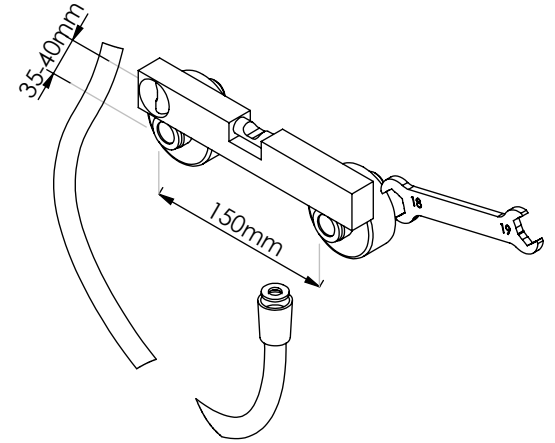

ESC. 1:2	Monocomando Banheira			
24/11/2022	 A S M T A P S <sup>+</sup> WATER SOUL		LUX040	

ITEM NO.	DESCRIPTION	REF.	Defa ult/QT Y.
1	Corpo Banheira Slim	100364	1
2	Tampa Lateral das Misturadoras	100602	1
3	Cartucho 35	AC540A	1
4	Kit Espelho Minimalista C/Exêntrico H50 Cilíndrico	AC1700	2
5	Orings 23.00x1.50 NBR 70	001098	1
6	Orings 25.00x1.50 NBR 70	001102	1
7	Orings 8.00x3.00 NBR 70	001883	1
8	Orings 8.00x3.50 NBR 70	002215	1
9	Porca M37x1,5 C_Oring	100881	1
10	Sede Misturadora Cilíndrica	100179	2
11	Orings 15.00x1.00 NBR	001029	2
12	Orings 15.10x1.60 NBR 70	001210	3
13	Aumento Distribuidor Banheira Slim	100365	1
14	Porca Interna Distribuidor Banheira Slim	100133	1
15	Saída Chuveiro 1/2 Distribuidor Banh. Slim	100366	1
16	Tubo Interno Distribuidor Banheira Slim	100368	1
17	Válvula Distribuidor Banheira Slim	100367	1
18	Campânula Porca M37x1,5	100880	1
19	Porca Misturadora Cilíndrico	100056	2
20	Bica Banheira Slim	100413	1
21	Manipulo Monocomando Ø40 Recartilhado	101296	1
22	Perno Umbrako Din 914 M8-8 Inox	09160800080IN	1
23	Perlator 21,5x1	AC880	1
24	Perno Umbrako Din 914 M4-5 Inox A-2	09140400050IN	1
25	Dístico em ABS de 5.5mm Cromado	LH-PLCR4	1
31	Vedante Com Rede	0047	2
32	LIGAÇÃO BANHEIRA/DUCHE 1,70MT SILICONE	AC781	1
33	Suporte Chuveiro Parede Cilíndrico	AC480	1
34	CHUVEIRO MÃO CILÍNDRICO LATÃO	AC391A	1

ESC. 1:2	Monocomando Banheira	
24/11/2022		LUX040

1°

Service:

MAX 80 C°

-  Adjustable Pliers
-  18-19 / 30mm
-  level
-  2mm

2°

3°

Fixed: