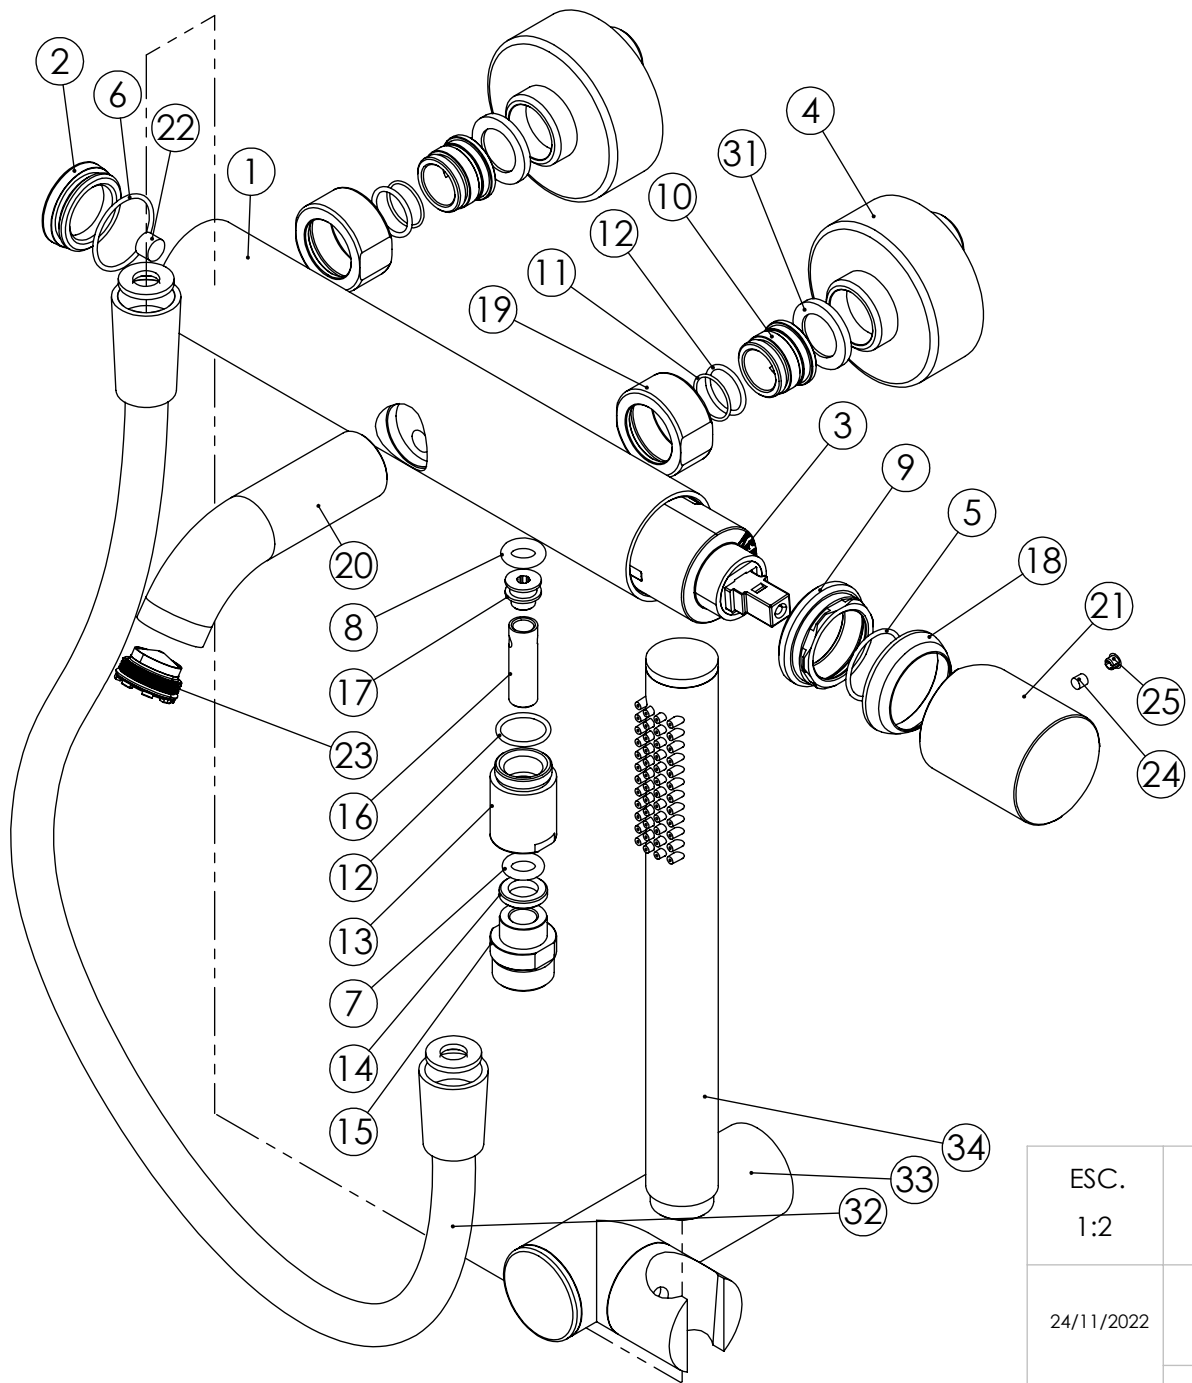

ESC. 1:2	Monocomando Banheira			
24/11/2022	 A S M T A P S <sup>+</sup> WATER SOUL		LUX040	

ITEM NO.	DESCRIPTION	REF.	Defa ult/QT Y.
1	Corpo Banheira Slim	100364	1
2	Tampa Lateral das Misturadoras	100602	1
3	Cartucho 35	AC540A	1
4	Kit Espelho Minimalista C/Exêntrico H50 Cilíndrico	AC1700	2
5	Orings 23.00x1.50 NBR 70	001098	1
6	Orings 25.00x1.50 NBR 70	001102	1
7	Orings 8.00x3.00 NBR 70	001883	1
8	Orings 8.00x3.50 NBR 70	002215	1
9	Porca M37x1,5 C_Oring	100881	1
10	Sede Misturadora Cilíndrica	100179	2
11	Orings 15.00x1.00 NBR	001029	2
12	Orings 15.10x1.60 NBR 70	001210	3
13	Aumento Distribuidor Banheira Slim	100365	1
14	Porca Interna Distribuidor Banheira Slim	100133	1
15	Saída Chuveiro 1/2 Distribuidor Banh. Slim	100366	1
16	Tubo Interno Distribuidor Banheira Slim	100368	1
17	Válvula Distribuidor Banheira Slim	100367	1
18	Campânula Porca M37x1,5	100880	1
19	Porca Misturadora Cilíndrico	100056	2
20	Bica Banheira Slim	100413	1
21	Manipulo Monocomando Ø40 Recartilhado	101296	1
22	Perno Umbrako Din 914 M8-8 Inox	09160800080IN	1
23	Perlator 21,5x1	AC880	1
24	Perno Umbrako Din 914 M4-5 Inox A-2	09140400050IN	1
25	Dístico em ABS de 5.5mm Cromado	LH-PLCR4	1
31	Vedante Com Rede	0047	2
32	LIGAÇÃO BANHEIRA/DUCHE 1,70MT SILICONE	AC781	1
33	Suporte Chuveiro Parede Cilíndrico	AC480	1
34	CHUVEIRO MÃO CILÍNDRICO LATÃO	AC391A	1

ESC. 1:2	Monocomando Banheira	
24/11/2022		LUX040

1°

Service:

MAX 80 C°

-  Adjustable Pliers
-  18-19 / 30mm
-  level
-  2mm

2°

3°

Fixed:

4°

5°

Maintenance: