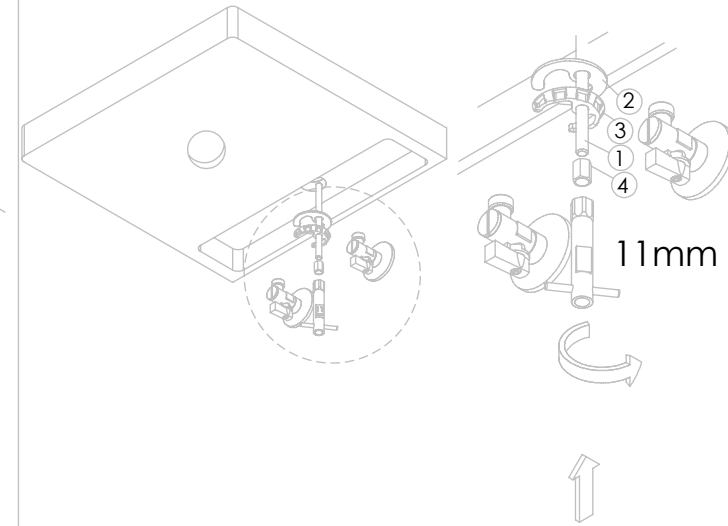

Service:

MAX 80 C°

- 11mm
- 18/19 - 24/25
- Special Key 16,5
- 2mm

Washbasin Mixer Installation Manual

2°

3°

Fixed:

4°

5°

Maintenance: