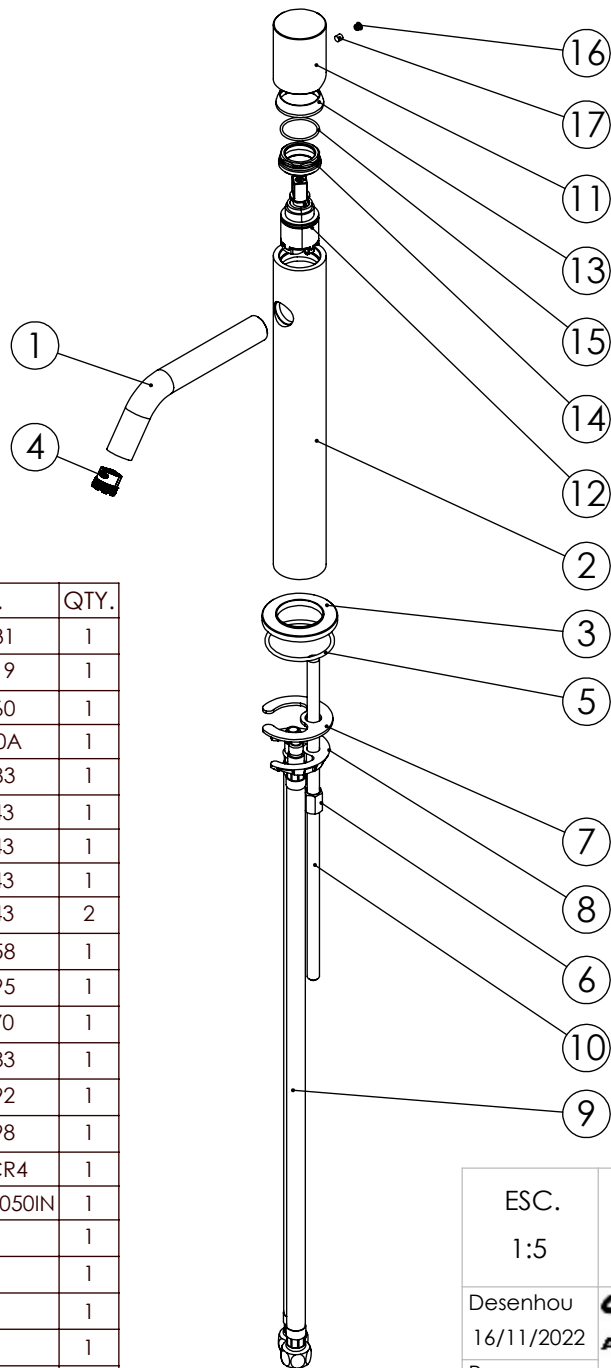

ESC. 1:3	Monocomando Lavatório Alto			
Desenhou 16/11/2022	 ASM TAPS WATER SOUL			LUX050
Rev: 16/11/2022				

ITEM NO.	DESCRIPTION	REF.	QTY.
1	Bica Lavatório Alto Slim	100431	1
2	Corpo Lavatório Alto Slim	100519	1
3	Pater Lavatório Slim	100360	1
4	Perlador 16,5x1 Cilíndrico/Quadra	AC850A	1
5	Orings 41.00x2.50 NBR 70	001783	1
6	Fêmea Fixação M8	AC843	1
7	Vedação Da Ferradura	AC843	1
8	Ferradura	AC843	1
9	Ligação 500mm M10x1 G3/8"	AC843	2
10	Perno Fixação P_Monoc. Alto	100258	1
11	Manípulo Lavatório LUX Recartilhado	101295	1
12	Cartucho Ø25 Águas Livres	AC570	1
13	Campânula Porca M32x1,5	100883	1
14	Porca M28x1 C_Oring	100892	1
15	Orings 23.00x1.50 NBR 70	001098	1
16	Dístico em ABS de 5.5mm Cromado	LH-PLCR4	1
17	Perno Umbrako Din 914 M4-5 Inox A-2	09140400050IN	1
27	Copo Aperto	000	1
28	Copo Central	000	1
29	Membrana Central	000	1
30	Vedante Plástico	000	1
31	Vedante Selicone Alta	000	1
32	Vedante Selicone Baixa	000	1

ESC. 1:5	Monocomando Lavatório Alto		
Desenhou 16/11/2022	 A S M T A P S <small>W A T E R S O U L</small>		LUX050
Rev: 16/11/2022			

Service:

MAX 80 C°

- 11mm
- 18/19 - 24/25
- Special Key 16,5
- 2mm

Washbasin Mixer Installation Manual

2°

3°

Fixed:

4°

5°

Maintenance: