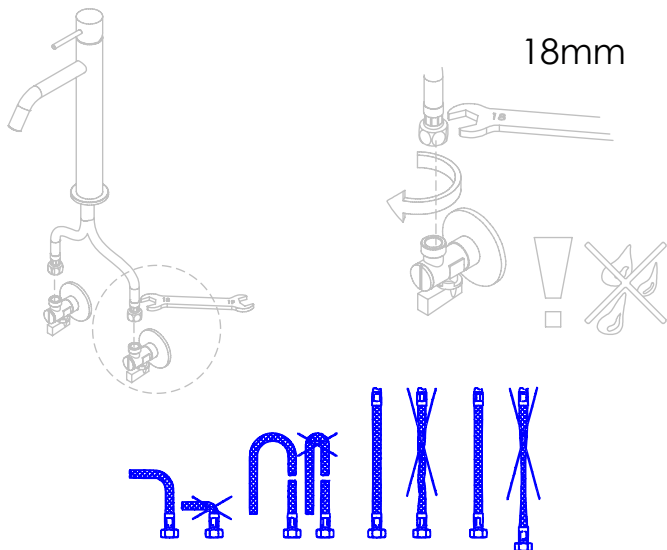

ESC. 1:3	Monocomando Lavatório Alto			
Desenhou 16/11/2022	 ASM TAPS WATER SOUL			LUX050
Rev: 16/11/2022				

ITEM NO.	DESCRIPTION	REF.	QTY.
1	Bica Lavatório Alto Slim	100431	1
2	Corpo Lavatório Alto Slim	100519	1
3	Pater Lavatório Slim	100360	1
4	Perlador 16,5x1 Cilíndrico/Quadra	AC850A	1
5	Orings 41.00x2.50 NBR 70	001783	1
6	Fêmea Fixação M8	AC843	1
7	Vedação Da Ferradura	AC843	1
8	Ferradura	AC843	1
9	Ligação 500mm M10x1 G3/8"	AC843	2
10	Perno Fixação P_Monoc. Alto	100258	1
11	Manípulo Lavatório LUX Recartilhado	101295	1
12	Cartucho Ø25 Águas Livres	AC570	1
13	Campânula Porca M32x1,5	100883	1
14	Porca M28x1 C_Oring	100892	1
15	Orings 23.00x1.50 NBR 70	001098	1
16	Dístico em ABS de 5.5mm Cromado	LH-PLCR4	1
17	Perno Umbrako Din 914 M4-5 Inox A-2	09140400050IN	1
27	Copo Aperto	000	1
28	Copo Central	000	1
29	Membrana Central	000	1
30	Vedante Plástico	000	1
31	Vedante Selicone Alta	000	1
32	Vedante Selicone Baixa	000	1

ESC. 1:5	Monocomando Lavatório Alto		
Desenhou 16/11/2022	 A S M T A P S <small>W A T E R S O U L</small>		LUX050
Rev: 16/11/2022			

Service:

MAX 80 C°

- 11mm
- 18/19 - 24/25
- Special Key 16,5
- 2mm

Washbasin Mixer Installation Manual

2°

3°

Fixed:

4°

5°

Maintenance: