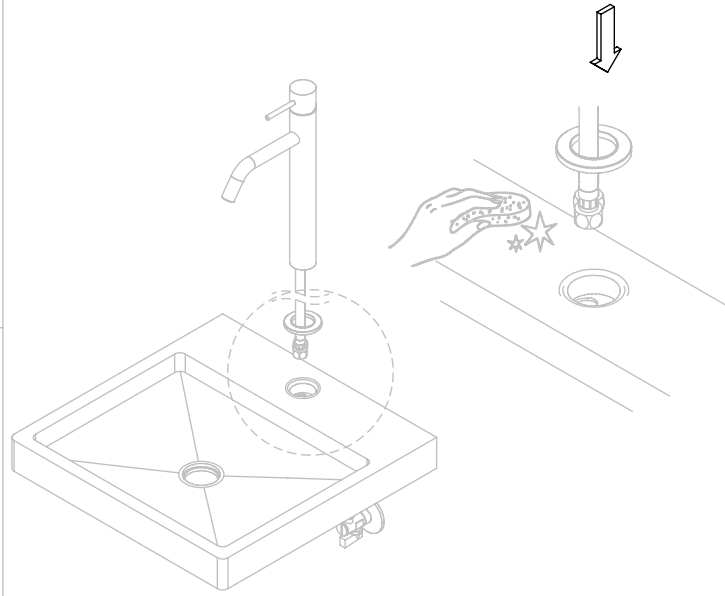

Washbasin Mixer Installation Manual

2°