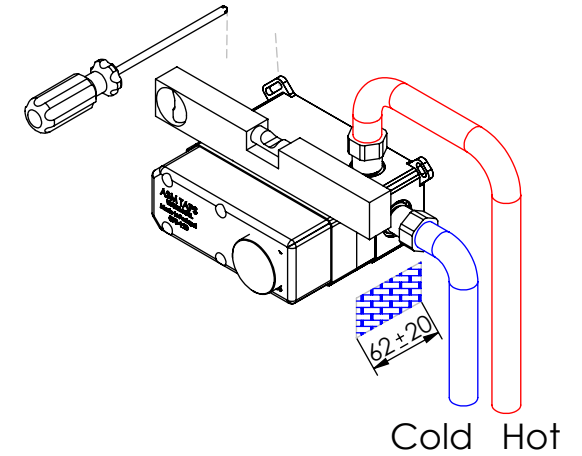

Service:

- Adjustable Pliers
- Cutter
- Special Key
- Screw Driver
- Level
- 2 / 6 / 8mm

Washbasin Mixer Installation Manual

2°

Conection:

3°

4°

Remove Protection:

5°

Maintenance: