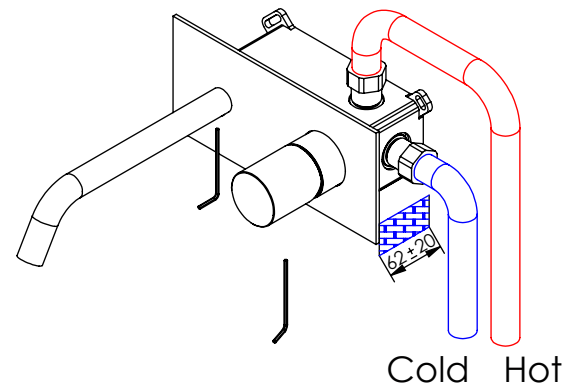

ESC. 1:5	Monocomando Embutir Lavatório			
Desenhou 17/11/2022	 A S M T A P S [®] WATER SOUL			LUX070
Rev: 17/11/2022				

ITEM NO.	DESCRIPTION	REF.	QTY.
1	Bloco Lavatório Parede	100113	1
2	Copo Cartuchos Embutidos	100040	1
3	Tubo Ligação Lav_Parede	100205	1
4	Espelho Lavatório Parede Esquadro Furo Ø13	100631	1
5	Manipulo Monocomando Ø40 Recartilhado	101296	1
6	Bica Parede Slim	100410	1
7	Porca M37x1,5 C_Oring	100881	1
8	Casquilho Ligação Tubo-Bloco Embutido	100284	1
9	Campânula Porca M37x1,5	100880	1
10	Ponteira Bica Parede	100038	1
11	Base Box 01	101088	1
12	Tampa Box 01	101089	1
13	Casquilho G1-2 G1-2 Box	101183	2
14	Taco Ponteira Bica Parede	101163	1
15	Orings 18.00x2.00 NBR 70	001383	2
16	Orings 10.00x2.00 NBR 70	001367	6
17	Orings 40.00x1.50 NBR 70	021286	1
18	Orings 23.00x1.50 NBR 70	001098	1
19	Perlator 16,5x1 Cilíndrico/Quadra	AC850A	1
20	Cartucho 35	AC540A	1
21	Dístico em ABS de 5.5mm Cromado	LH-PLCR4	1
22	Perno Umbrako Din 914 M4-5 Inox A-2	09140400050IN	1
23	Perno Umbrako Din 914 M4-4 Inox A-2	09140400040IN	2
27	Parafuso Madeira 4x16	7505A0400160ZN	2

Remove ref:101163 and 001367
after test installation

ESC.
1:3

Monocomando Embutir Lavatório

Desenhou
17/11/2022
Rev:
17/11/2022

LUX070

Service:

-  Adjustable Pliers
-  Cutter
-  Special Key
-  Screw Driver
-  Level
-  2 / 6 / 8mm

Washbasin Mixer Installation Manual

2°

Conection:

3°

4°

Remove Protection:

5°

Maintenance: