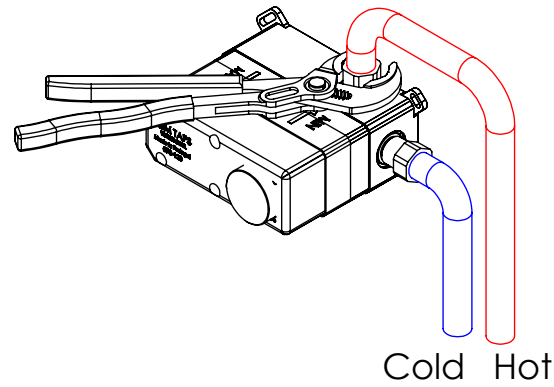

Conection: