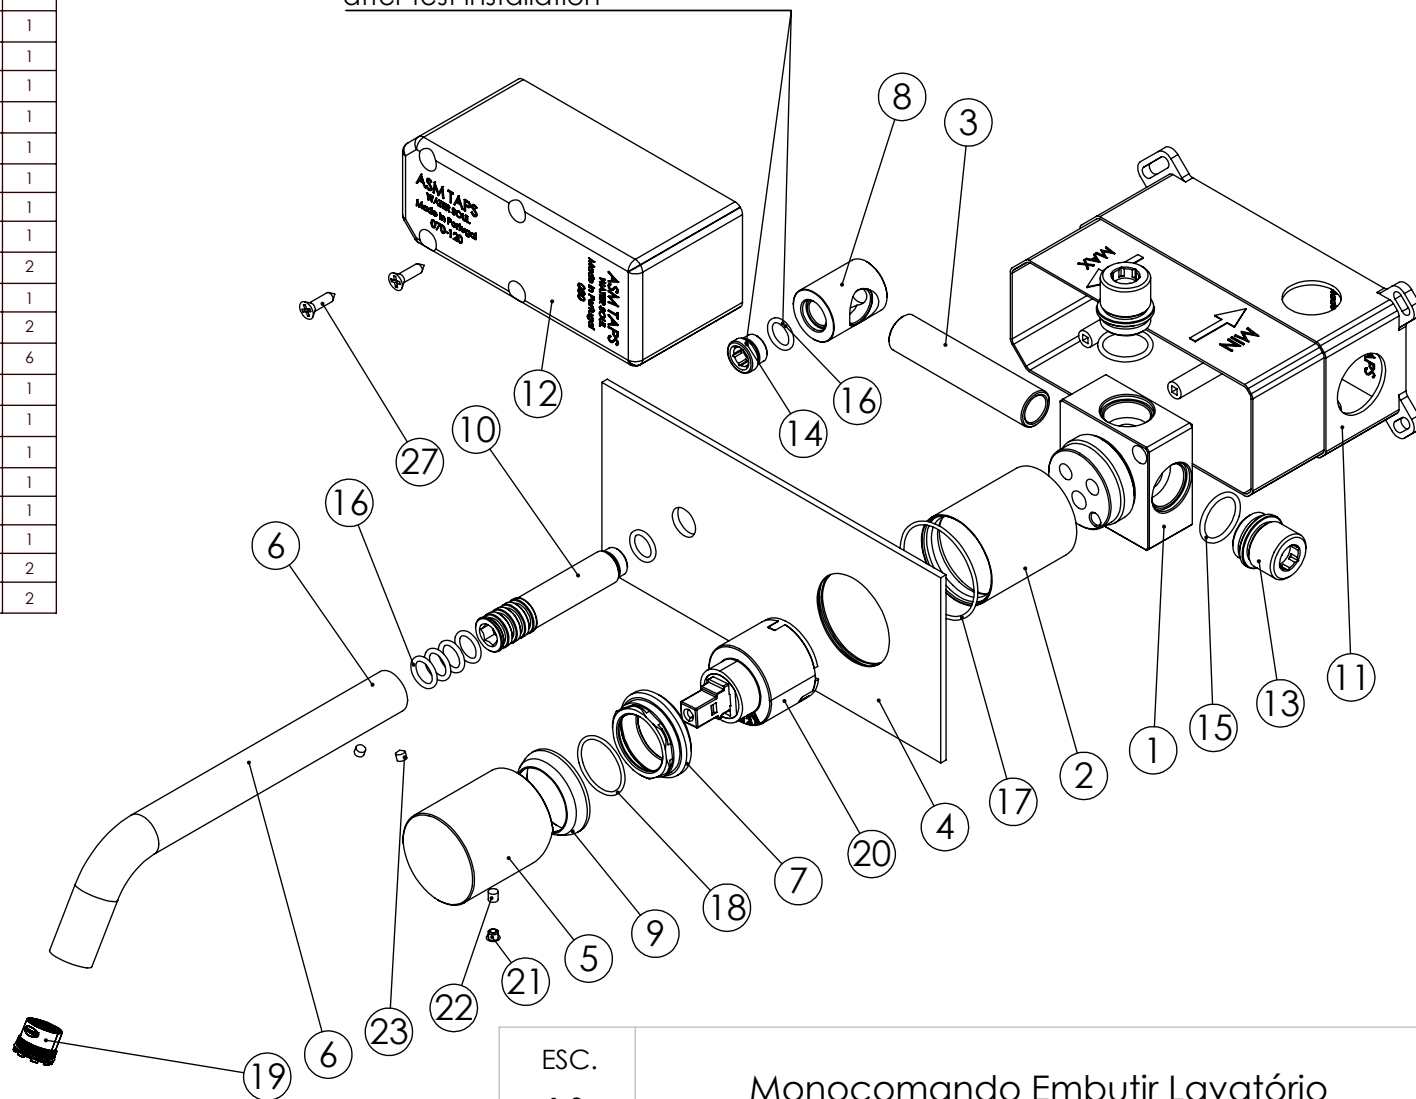

ESC. 1:5	Monocomando Embutir Lavatório			
Desenhou 17/11/2022	 A S M T A P S [®] WATER SOUL			LUX070
Rev: 17/11/2022				

ITEM NO.	DESCRIPTION	REF.	QTY.
1	Bloco Lavatório Parede	100113	1
2	Copo Cartuchos Embutidos	100040	1
3	Tubo Ligação Lav_Parede	100205	1
4	Espelho Lavatório Parede Esquadro Furo Ø13	100631	1
5	Manipulo Monocomando Ø40 Recartilhado	101296	1
6	Bica Parede Slim	100410	1
7	Porca M37x1,5 C_Oring	100881	1
8	Casquilho Ligação Tubo-Bloco Embutido	100284	1
9	Campânula Porca M37x1,5	100880	1
10	Ponteira Bica Parede	100038	1
11	Base Box 01	101088	1
12	Tampa Box 01	101089	1
13	Casquilho G1-2 G1-2 Box	101183	2
14	Taco Ponteira Bica Parede	101163	1
15	Orings 18.00x2.00 NBR 70	001383	2
16	Orings 10.00x2.00 NBR 70	001367	6
17	Orings 40.00x1.50 NBR 70	021286	1
18	Orings 23.00x1.50 NBR 70	001098	1
19	Perlator 16,5x1 Cilíndrico/Quadra	AC850A	1
20	Cartucho 35	AC540A	1
21	Dístico em ABS de 5.5mm Cromado	LH-PLCR4	1
22	Perno Umbrako Din 914 M4-5 Inox A-2	09140400050IN	1
23	Perno Umbrako Din 914 M4-4 Inox A-2	09140400040IN	2
27	Parafuso Madeira 4x16	7505A0400160ZN	2

Remove ref:101163 and 001367
after test installation

ESC.
1:3

Monocomando Embutir Lavatório

Desenhou
17/11/2022
Rev:
17/11/2022

LUX070

Service:

-  Adjustable Pliers
-  Cutter
-  Special Key
-  Screw Driver
-  Level
-  2 / 6 / 8mm

Washbasin Mixer Installation Manual

2°

Conection:

3°

4°

Remove Protection:

5°

Maintenance: