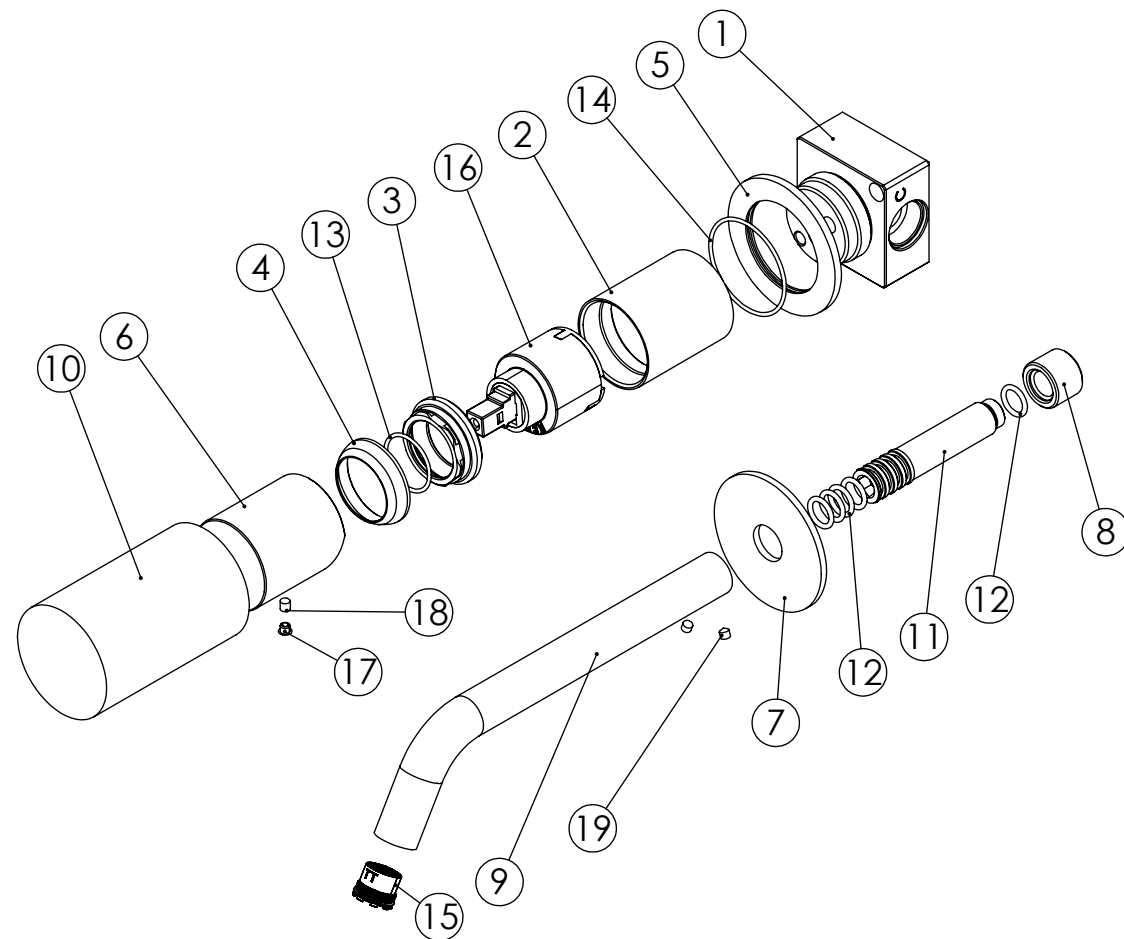

ESC. 1:2	Monocomando Embutir Lavatório			
Desenhou 17/11/2022	 <b>ASM TAPS</b> WATER SOUL		LUX070A	
Rev: 17/11/2022				

ITEM NO.	DESCRIPTION	REF.	QTY.
1	Bloco 1 Via	100025	1
2	Copo Cartuchos Embutidos	100040	1
3	Porca M37x1,5 C_Oring	100881	1
4	Campânula Porca M37x1,5	100880	1
5	Espelho Parede P_SLIM090C1	100717	1
6	Manipulo Monocomando Ø40 Recartilhado	101296	1
7	Pater Bica Cilíndrica Parede	100150	1
8	Casquilho Ponteira Bica Parede	100200	1
9	Bica Parede Slim	100410	1
10	Box 1 Via 75x50x50	100611	1
11	Ponteira Bica Parede	100038	1
12	Orings 10.00x2.00 NBR 70	001367	5
13	Orings 23.00x1.50 NBR 70	001098	1
14	Orings 40.00x1.50 NBR 70	021286	1
15	Perlator 16,5x1 Cilíndrico/Quadra	AC850A	1
16	Cartucho 35	AC540A	1
17	Dístico em ABS de 5.5mm Cromado	LH-PLCR4	1
18	Perno Umbrako Din 914 M4-5 Inox A-2	09140400050IN	1
19	Perno Umbrako Din 914 M4-4 Inox A-2	09140400040IN	2

ESC. 1:3	Monocomando Embutir Lavatório		
Desenhou 17/11/2022	 <b>A S M T A P S</b> <small>W A T E R S O U L</small>		LUX070A
Rev: 17/11/2022			

Service:

-  Adjustable Pliers
-  Screw Driver
-  Special Key 16,5
-  Level
-  2 / 6 / 8mm

Washbasin Mixer Installation Manual

2°

Conection:

3°

Fixed:

4°

Remove Protection:

5°