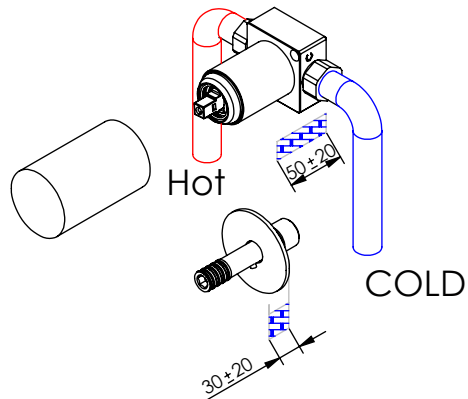

ESC. 1:3	Monocomando Embutir Lavatório		
Desenhou 17/11/2022	 <b>A S M T A P S</b> <small>W A T E R S O U L</small>		LUX070A
Rev: 17/11/2022			

Service:

-  Adjustable Pliers
-  Screw Driver
-  Special Key 16,5
-  Level
-  2 / 6 / 8mm

Washbasin Mixer Installation Manual

2°

Conection:

3°

Fixed:

4°

Remove Protection:

5°