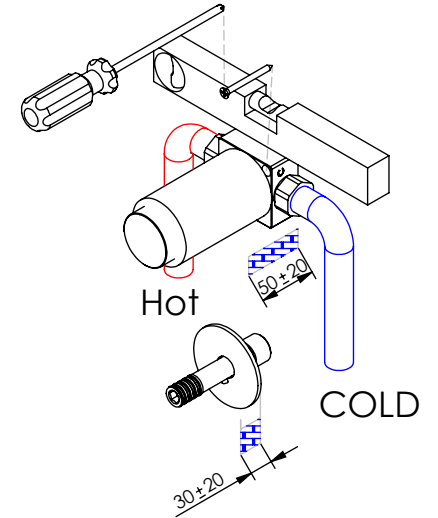

ESC. 1:3	Monocomando Embutir Lavatório		
Desenhou 17/11/2022	 <b>A S M T A P S</b> <small>W A T E R S O U L</small>		LUX070A
Rev: 17/11/2022			

Service:

-  Adjustable Pliers
-  Screw Driver
-  Special Key 16,5
-  Level
-  2 / 6 / 8mm

Washbasin Mixer Installation Manual

2°

Conection:

3°

Fixed:

4°

Remove Protection:

5°