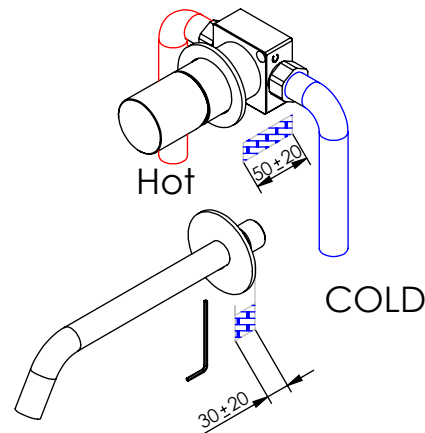

ESC. 1:2	Monocomando Embutir Lavatório			
Desenhou 17/11/2022	 <b>ASM TAPS</b> WATER SOUL		LUX070A	
Rev: 17/11/2022				

ITEM NO.	DESCRIPTION	REF.	QTY.
1	Bloco 1 Via	100025	1
2	Copo Cartuchos Embutidos	100040	1
3	Porca M37x1,5 C_Oring	100881	1
4	Campânula Porca M37x1,5	100880	1
5	Espelho Parede P_SLIM090C1	100717	1
6	Manipulo Monocomando Ø40 Recartilhado	101296	1
7	Pater Bica Cilíndrica Parede	100150	1
8	Casquilho Ponteira Bica Parede	100200	1
9	Bica Parede Slim	100410	1
10	Box 1 Via 75x50x50	100611	1
11	Ponteira Bica Parede	100038	1
12	Orings 10.00x2.00 NBR 70	001367	5
13	Orings 23.00x1.50 NBR 70	001098	1
14	Orings 40.00x1.50 NBR 70	021286	1
15	Perlator 16,5x1 Cilíndrico/Quadra	AC850A	1
16	Cartucho 35	AC540A	1
17	Dístico em ABS de 5.5mm Cromado	LH-PLCR4	1
18	Perno Umbrako Din 914 M4-5 Inox A-2	09140400050IN	1
19	Perno Umbrako Din 914 M4-4 Inox A-2	09140400040IN	2

ESC. 1:3	Monocomando Embutir Lavatório		
Desenhou 17/11/2022	 <b>A S M T A P S</b> <small>W A T E R S O U L</small>		LUX070A
Rev: 17/11/2022			

Service:

-  Adjustable Pliers
-  Screw Driver
-  Special Key 16,5
-  Level
-  2 / 6 / 8mm

Washbasin Mixer Installation Manual

2°

Conection:

3°

Fixed:

4°

Remove Protection:

5°