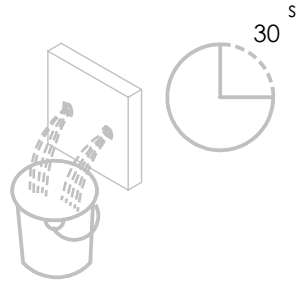

ESC. 1:5	Misturador Lavatório 3 Furos Bancada		
Desenhou 17/11/2022	 <b>A S M T A P S</b> WATER SOUL		LUX070B
Rev: 17/11/2022			

ITEM NO.	DESCRIPTION	REF.	QTY.
1	Canhão Passador G3_4 BIA070B	100990	2
2	Tubo Interior Passador BIA070B	100991	2
3	Casquilho P_Base Chuveiro	100052	4
4	Orings 13.00x1.50 NBR 70	001078	2
5	Cartucho Cerâmico 90°	AC1360	2
6	Porca ABS 3_4 P_Pater 3 Furos	100624	2
7	Vedação 3_4 P_Pater 3 Furos	100625	2
8	Orings 41.00x2.50 NBR 70	001783	3
9	Pater Passador Balcão BIA070B	100992	2
10	Bica Balcão Bia	100979	1
11	Perlator 16,5x1 Cilíndrico/Quadra	AC850A	1
12	Casquilho Redução Bica M18x1 M16,5x1 BIA016	100980	1
13	Ligação 350mm G1-2 G3-8	AC847	2
14	Manipulo Cilíndrico P Distribuidor Recartilhado	101297	2
15	Canhão G1-2 M18x1 BIA016	101051	1
16	Pater Bica BIA016	101038	1
17	Vedação G1-2	100653	1
18	Vedante Sem Rede G1-2	044	1
19	Porca ABS Aperto G1-2	100637	1
20	Casquilho Injetores KIT001	100786	1
21	União Tubos Quadrado 25 KIT001	100784	1
22	Ligação 200mm G1-2 G1-2	AC1800	2
23	Perno Umbrako Din 914 M4-5 Inox A-2	09140400050IN	2
24	Dístico em ABS de 5.5mm Cromado	LH-PLCR4	2
35	Material : Steel Alloy		1
36	Material : Steel Alloy		1
37	Material : Steel Alloy		1
38	Copo Aperto	000	1
39	Copo Central	000	1
40	Membrana Central	000	1
41	Vedante Plástico	000	1
42	Vedante Selicone Alta	000	1
43	Vedante Selicone Baixa	000	1

ESC. 1:5	Misturador Lavatório 3 Furos Bancada	
Desenhou 17/11/2022		LUX070B
Rev: 17/11/2022		

Service:

- Adjustable Pliers
- 16/17-18/19-22/23
- Special Key 16,5
- 2mm

Washbasin Mixer Installation Manual