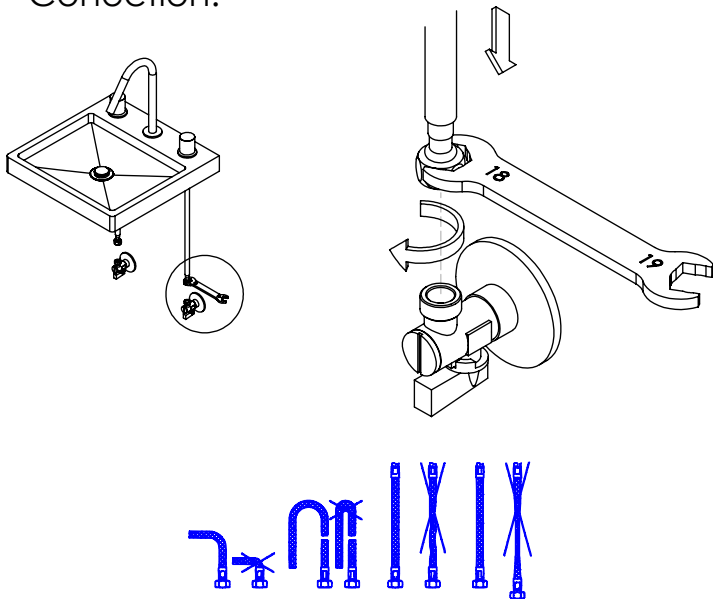

ESC. 1:5	Misturador Lavatório 3 Furos Bancada		
Desenhou 17/11/2022	 <b>A S M T A P S</b> WATER SOUL		LUX070B
Rev: 17/11/2022			

ITEM NO.	DESCRIPTION	REF.	QTY.
1	Canhão Passador G3_4 BIA070B	100990	2
2	Tubo Interior Passador BIA070B	100991	2
3	Casquilho P_Base Chuveiro	100052	4
4	Orings 13.00x1.50 NBR 70	001078	2
5	Cartucho Cerâmico 90°	AC1360	2
6	Porca ABS 3_4 P_Pater 3 Furos	100624	2
7	Vedação 3_4 P_Pater 3 Furos	100625	2
8	Orings 41.00x2.50 NBR 70	001783	3
9	Pater Passador Balcão BIA070B	100992	2
10	Bica Balcão Bia	100979	1
11	Perlator 16,5x1 Cilíndrico/Quadra	AC850A	1
12	Casquilho Redução Bica M18x1 M16,5x1 BIA016	100980	1
13	Ligação 350mm G1-2 G3-8	AC847	2
14	Manipulo Cilíndrico P Distribuidor Recartilhado	101297	2
15	Canhão G1-2 M18x1 BIA016	101051	1
16	Pater Bica BIA016	101038	1
17	Vedação G1-2	100653	1
18	Vedante Sem Rede G1-2	044	1
19	Porca ABS Aperto G1-2	100637	1
20	Casquilho Injetores KIT001	100786	1
21	União Tubos Quadrado 25 KIT001	100784	1
22	Ligação 200mm G1-2 G1-2	AC1800	2
23	Perno Umbrako Din 914 M4-5 Inox A-2	09140400050IN	2
24	Dístico em ABS de 5.5mm Cromado	LH-PLCR4	2
35	Material : Steel Alloy		1
36	Material : Steel Alloy		1
37	Material : Steel Alloy		1
38	Copo Aperto	000	1
39	Copo Central	000	1
40	Membrana Central	000	1
41	Vedante Plástico	000	1
42	Vedante Selicone Alta	000	1
43	Vedante Selicone Baixa	000	1

ESC. 1:5	Misturador Lavatório 3 Furos Bancada	
Desenhou 17/11/2022		LUX070B
Rev: 17/11/2022		

Service:

- Adjustable Pliers
- 16/17-18/19-22/23
- Special Key 16,5
- 2mm

Washbasin Mixer Installation Manual

2°

3°

Fixed:

4°

Conection:

5°

Maintenance: