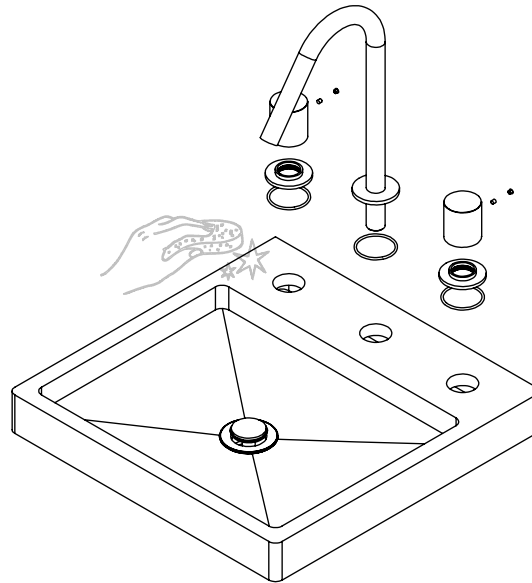

ESC. 1:5	Misturador Lavatório 3 Furos Bancada		
Desenhou 17/11/2022	 <b>A S M T A P S</b> WATER SOUL		LUX070B
Rev: 17/11/2022			

ITEM NO.	DESCRIPTION	REF.	QTY.
1	Canhão Passador G3_4 BIA070B	100990	2
2	Tubo Interior Passador BIA070B	100991	2
3	Casquilho P_Base Chuveiro	100052	4
4	Orings 13.00x1.50 NBR 70	001078	2
5	Cartucho Cerâmico 90°	AC1360	2
6	Porca ABS 3_4 P_Pater 3 Furos	100624	2
7	Vedação 3_4 P_Pater 3 Furos	100625	2
8	Orings 41.00x2.50 NBR 70	001783	3
9	Pater Passador Balcão BIA070B	100992	2
10	Bica Balcão Bia	100979	1
11	Perlator 16,5x1 Cilíndrico/Quadra	AC850A	1
12	Casquilho Redução Bica M18x1 M16,5x1 BIA016	100980	1
13	Ligação 350mm G1-2 G3-8	AC847	2
14	Manipulo Cilíndrico P Distribuidor Recartilhado	101297	2
15	Canhão G1-2 M18x1 BIA016	101051	1
16	Pater Bica BIA016	101038	1
17	Vedação G1-2	100653	1
18	Vedante Sem Rede G1-2	044	1
19	Porca ABS Aperto G1-2	100637	1
20	Casquilho Injetores KIT001	100786	1
21	União Tubos Quadrado 25 KIT001	100784	1
22	Ligação 200mm G1-2 G1-2	AC1800	2
23	Perno Umbrako Din 914 M4-5 Inox A-2	09140400050IN	2
24	Dístico em ABS de 5.5mm Cromado	LH-PLCR4	2
35	Material : Steel Alloy		1
36	Material : Steel Alloy		1
37	Material : Steel Alloy		1
38	Copo Aperto	000	1
39	Copo Central	000	1
40	Membrana Central	000	1
41	Vedante Plástico	000	1
42	Vedante Selicone Alta	000	1
43	Vedante Selicone Baixa	000	1

ESC. 1:5	Misturador Lavatório 3 Furos Bancada	
Desenhou 17/11/2022		LUX070B
Rev: 17/11/2022		

Service:

- Adjustable Pliers
- 16/17-18/19-22/23
- Special Key 16,5
- 2mm

Washbasin Mixer Installation Manual

2°

3°

Fixed:

4°

Conection:

5°

Maintenance: