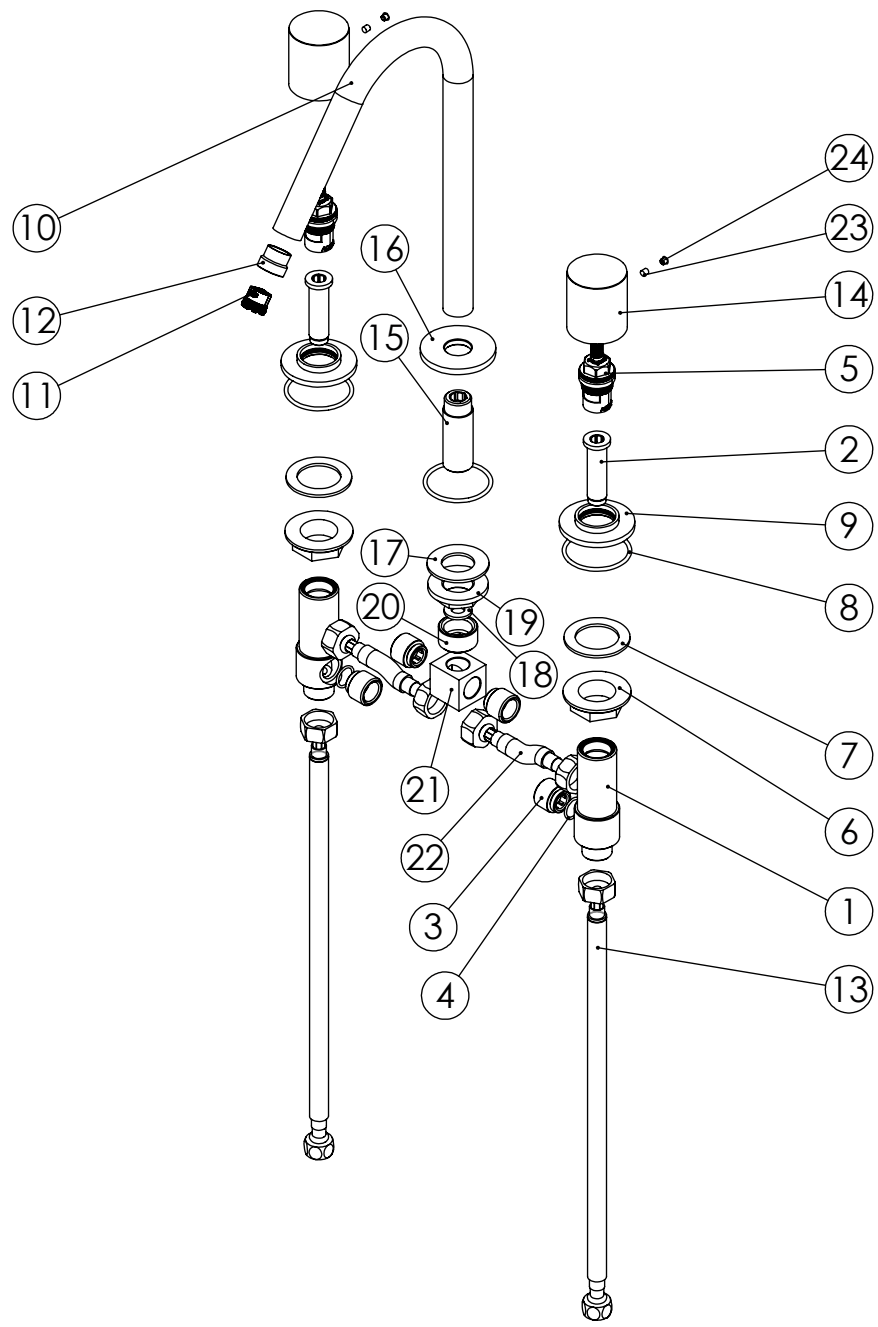

ESC. 1:5	Misturador Lavatório 3 Furos Bancada		
Desenhou 17/11/2022	 <b>A S M T A P S</b> WATER SOUL		LUX070B
Rev: 17/11/2022			

ITEM NO.	DESCRIPTION	REF.	QTY.
1	Canhão Passador G3_4 BIA070B	100990	2
2	Tubo Interior Passador BIA070B	100991	2
3	Casquilho P_Base Chuveiro	100052	4
4	Orings 13.00x1.50 NBR 70	001078	2
5	Cartucho Cerâmico 90°	AC1360	2
6	Porca ABS 3_4 P_Pater 3 Furos	100624	2
7	Vedação 3_4 P_Pater 3 Furos	100625	2
8	Orings 41.00x2.50 NBR 70	001783	3
9	Pater Passador Balcão BIA070B	100992	2
10	Bica Balcão Bia	100979	1
11	Perlator 16,5x1 Cilíndrico/Quadra	AC850A	1
12	Casquilho Redução Bica M18x1 M16,5x1 BIA016	100980	1
13	Ligação 350mm G1-2 G3-8	AC847	2
14	Manipulo Cilíndrico P Distribuidor Recartilhado	101297	2
15	Canhão G1-2 M18x1 BIA016	101051	1
16	Pater Bica BIA016	101038	1
17	Vedação G1-2	100653	1
18	Vedante Sem Rede G1-2	044	1
19	Porca ABS Aperto G1-2	100637	1
20	Casquilho Injetores KIT001	100786	1
21	União Tubos Quadrado 25 KIT001	100784	1
22	Ligação 200mm G1-2 G1-2	AC1800	2
23	Perno Umbrako Din 914 M4-5 Inox A-2	09140400050IN	2
24	Dístico em ABS de 5.5mm Cromado	LH-PLCR4	2
35	Material : Steel Alloy		1
36	Material : Steel Alloy		1
37	Material : Steel Alloy		1
38	Copo Aperto	000	1
39	Copo Central	000	1
40	Membrana Central	000	1
41	Vedante Plástico	000	1
42	Vedante Selicone Alta	000	1
43	Vedante Selicone Baixa	000	1

ESC. 1:5	Misturador Lavatório 3 Furos Bancada	
Desenhou 17/11/2022		LUX070B
Rev: 17/11/2022		

Service:

- Adjustable Pliers
- 16/17-18/19-22/23
- Special Key 16,5
- 2mm

Washbasin Mixer Installation Manual

2°

3°

Fixed:

4°

Conection:

5°

Maintenance: