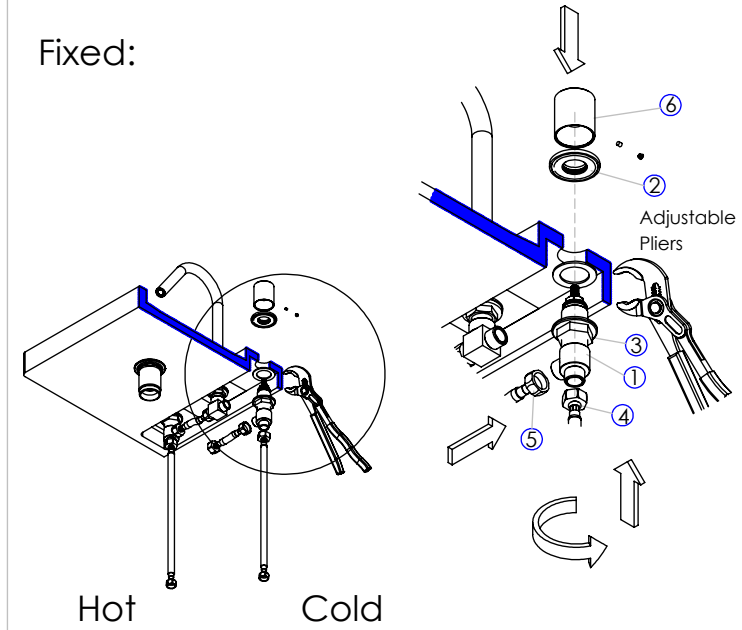

ESC. 1:5	Misturador Lavatório 3 Furos Bancada		
Desenhou 17/11/2022	 <b>A S M T A P S</b> WATER SOUL		LUX070B
Rev: 17/11/2022			

ITEM NO.	DESCRIPTION	REF.	QTY.
1	Canhão Passador G3_4 BIA070B	100990	2
2	Tubo Interior Passador BIA070B	100991	2
3	Casquilho P_Base Chuveiro	100052	4
4	Orings 13.00x1.50 NBR 70	001078	2
5	Cartucho Cerâmico 90°	AC1360	2
6	Porca ABS 3_4 P_Pater 3 Furos	100624	2
7	Vedação 3_4 P_Pater 3 Furos	100625	2
8	Orings 41.00x2.50 NBR 70	001783	3
9	Pater Passador Balcão BIA070B	100992	2
10	Bica Balcão Bia	100979	1
11	Perlator 16,5x1 Cilíndrico/Quadra	AC850A	1
12	Casquilho Redução Bica M18x1 M16,5x1 BIA016	100980	1
13	Ligação 350mm G1-2 G3-8	AC847	2
14	Manipulo Cilíndrico P Distribuidor Recartilhado	101297	2
15	Canhão G1-2 M18x1 BIA016	101051	1
16	Pater Bica BIA016	101038	1
17	Vedação G1-2	100653	1
18	Vedante Sem Rede G1-2	044	1
19	Porca ABS Aperto G1-2	100637	1
20	Casquilho Injetores KIT001	100786	1
21	União Tubos Quadrado 25 KIT001	100784	1
22	Ligação 200mm G1-2 G1-2	AC1800	2
23	Perno Umbrako Din 914 M4-5 Inox A-2	09140400050IN	2
24	Dístico em ABS de 5.5mm Cromado	LH-PLCR4	2
35	Material : Steel Alloy		1
36	Material : Steel Alloy		1
37	Material : Steel Alloy		1
38	Copo Aperto	000	1
39	Copo Central	000	1
40	Membrana Central	000	1
41	Vedante Plástico	000	1
42	Vedante Selicone Alta	000	1
43	Vedante Selicone Baixa	000	1

ESC. 1:5	Misturador Lavatório 3 Furos Bancada	
Desenhou 17/11/2022		LUX070B
Rev: 17/11/2022		

Service:

- Adjustable Pliers
- 16/17-18/19-22/23
- Special Key 16,5
- 2mm

Washbasin Mixer Installation Manual

2°

3°

Fixed:

4°

Conection:

5°

Maintenance: