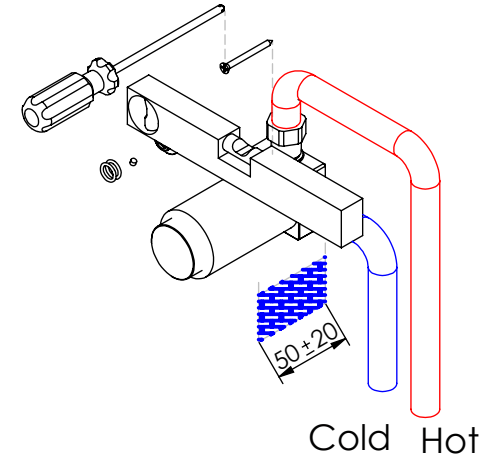

ESC. 1:5	Monocomando Embutir Lavatório		
Desenhou 17/11/2022	 A S M T A P S WATER SOUL		LUX070C
Rev: 17/11/2022			

Remove ref:101163 and 001367
after test installation

ITEM NO.	DESCRIPTION	REF.	Def ault /QT Y.
1	Bloco Lavatório Parede	100113	1
2	Copo Cartuchos Embutidos	100040	1
3	Tubo Ligação Lav_Parede	100205	1
4	Porca M37x1,5 C_Oring	100881	1
5	Casquilho Ligação Tubo-Bloco Embutido	100284	1
6	Campânula Porca M37x1,5	100880	1
7	Manipulo Monocomando Ø40 Recartilhado	101296	1
8	Bica Parede Slim	100410	1
9	Ponteira Bica Parede	100038	1
10	Espelho Parede P_SLIM090C1	100717	1
11	Pater Bica Cilíndrica Parede	100150	1
12	Casquilho G1-2 G1-2 Box	101183	2
13	Taco Ponteira Bica Parede	101163	1
14	Box 1 Via 75x50x50	100611	1
15	Orings 18.00x2.00 NBR 70	001383	2
16	Orings 40.00x1.50 NBR 70	021286	1
17	Orings 23.00x1.50 NBR 70	001098	1
18	Orings 10.00x2.00 NBR 70	001367	6
19	Perlator 16,5x1 Cilíndrico/Quadra	AC850A	1
20	Cartucho 35	AC540A	1
21	Dístico em ABS de 5.5mm Cromado	LH-PLCR4	1
22	Perno Umbrako Din 914 M4-4 Inox A-2	09140400040IN	2
23	Perno Umbrako Din 914 M4-5 Inox A-2	09140400050IN	1

ESC. 1:3	Monocomando Embutir Lavatório		
Desenhou 17/11/2022	 A S M T A P S <small>W A T E R S O U L</small>		LUX070C
Rev: 17/11/2022			

Service:

-  Adjustable Pliers
-  Screw Driver
-  Special Key 16,5
-  Level
-  2 / 6 / 8mm

Washbasin Mixer Installation Manual

2°

Conection:

3°

Fixed:

4°

Remove Protection:

5°