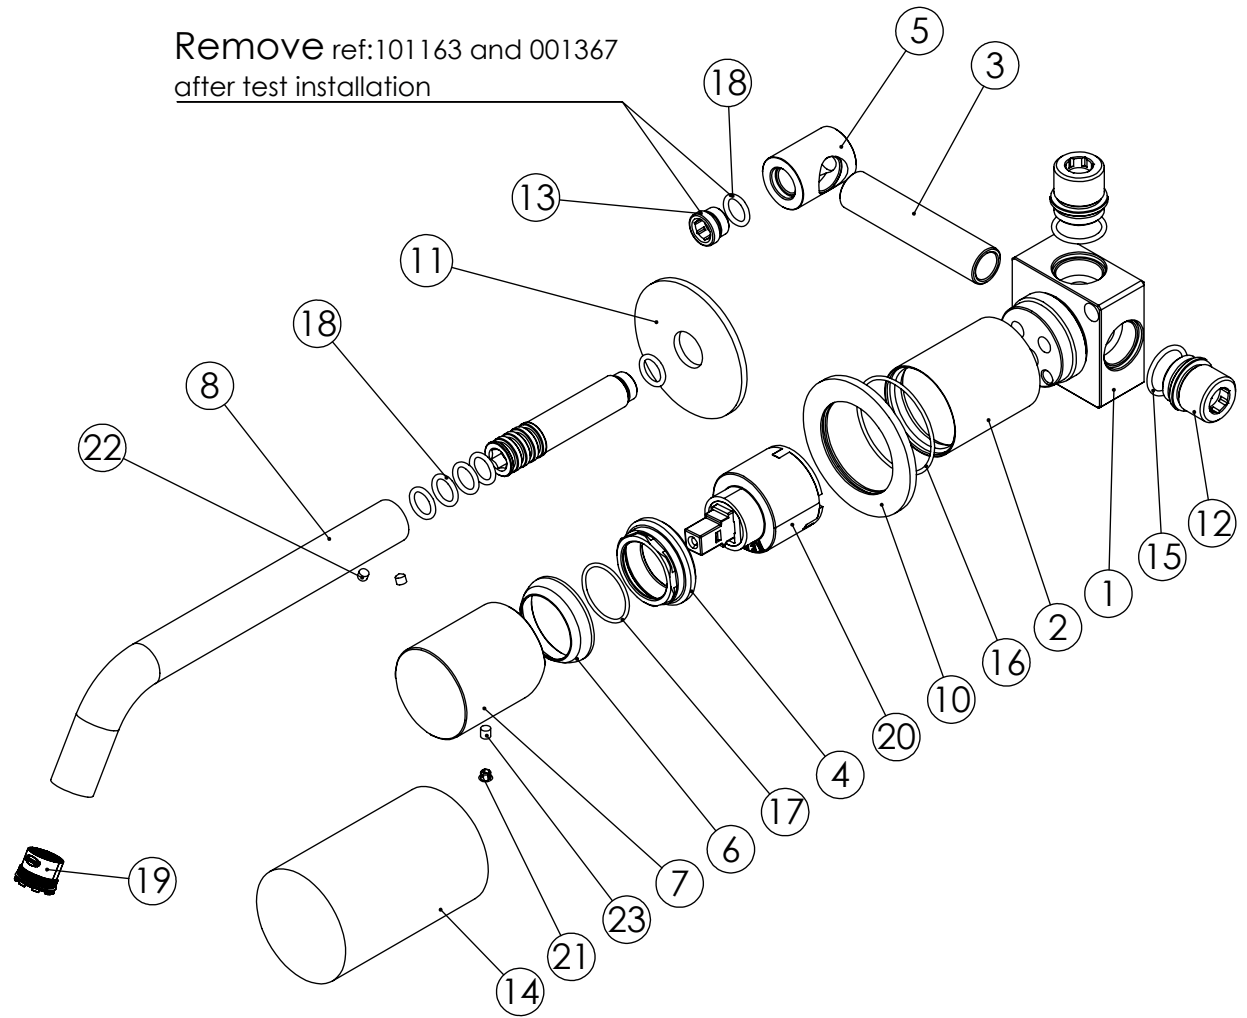

ESC. 1:5	Monocomando Embutir Lavatório		
Desenhou 17/11/2022	 A S M T A P S WATER SOUL		LUX070C
Rev: 17/11/2022			

Remove ref:101163 and 001367
after test installation

ITEM NO.	DESCRIPTION	REF.	Def ault /QT Y.
1	Bloco Lavatório Parede	100113	1
2	Copo Cartuchos Embutidos	100040	1
3	Tubo Ligação Lav_Parede	100205	1
4	Porca M37x1,5 C_Oring	100881	1
5	Casquilho Ligação Tubo-Bloco Embutido	100284	1
6	Campânula Porca M37x1,5	100880	1
7	Manipulo Monocomando Ø40 Recartilhado	101296	1
8	Bica Parede Slim	100410	1
9	Ponteira Bica Parede	100038	1
10	Espelho Parede P_SLIM090C1	100717	1
11	Pater Bica Cilíndrica Parede	100150	1
12	Casquilho G1-2 G1-2 Box	101183	2
13	Taco Ponteira Bica Parede	101163	1
14	Box 1 Via 75x50x50	100611	1
15	Orings 18.00x2.00 NBR 70	001383	2
16	Orings 40.00x1.50 NBR 70	021286	1
17	Orings 23.00x1.50 NBR 70	001098	1
18	Orings 10.00x2.00 NBR 70	001367	6
19	Perlator 16,5x1 Cilíndrico/Quadra	AC850A	1
20	Cartucho 35	AC540A	1
21	Dístico em ABS de 5.5mm Cromado	LH-PLCR4	1
22	Perno Umbrako Din 914 M4-4 Inox A-2	09140400040IN	2
23	Perno Umbrako Din 914 M4-5 Inox A-2	09140400050IN	1

ESC. 1:3	Monocomando Embutir Lavatório		
Desenhou 17/11/2022	 A S M T A P S <small>W A T E R S O U L</small>		LUX070C
Rev: 17/11/2022			

Service:

-  Adjustable Pliers
-  Screw Driver
-  Special Key 16,5
-  Level
-  2 / 6 / 8mm

Washbasin Mixer Installation Manual

2°

Conection:

3°

Fixed:

4°

Remove Protection:

5°