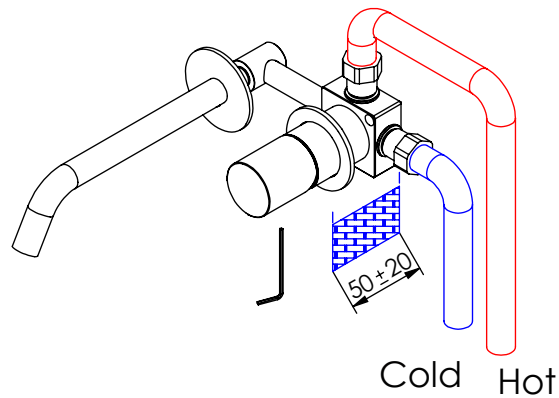

ESC. 1:5	Monocomando Embutir Lavatório		
Desenhou 17/11/2022	 A S M T A P S WATER SOUL		LUX070C
Rev: 17/11/2022			

Remove ref:101163 and 001367
after test installation

ITEM NO.	DESCRIPTION	REF.	Def ault /QT Y.
1	Bloco Lavatório Parede	100113	1
2	Copo Cartuchos Embutidos	100040	1
3	Tubo Ligação Lav_Parede	100205	1
4	Porca M37x1,5 C_Oring	100881	1
5	Casquilho Ligação Tubo-Bloco Embutido	100284	1
6	Campânula Porca M37x1,5	100880	1
7	Manipulo Monocomando Ø40 Recartilhado	101296	1
8	Bica Parede Slim	100410	1
9	Ponteira Bica Parede	100038	1
10	Espelho Parede P_SLIM090C1	100717	1
11	Pater Bica Cilíndrica Parede	100150	1
12	Casquilho G1-2 G1-2 Box	101183	2
13	Taco Ponteira Bica Parede	101163	1
14	Box 1 Via 75x50x50	100611	1
15	Orings 18.00x2.00 NBR 70	001383	2
16	Orings 40.00x1.50 NBR 70	021286	1
17	Orings 23.00x1.50 NBR 70	001098	1
18	Orings 10.00x2.00 NBR 70	001367	6
19	Perlator 16,5x1 Cilíndrico/Quadra	AC850A	1
20	Cartucho 35	AC540A	1
21	Dístico em ABS de 5.5mm Cromado	LH-PLCR4	1
22	Perno Umbrako Din 914 M4-4 Inox A-2	09140400040IN	2
23	Perno Umbrako Din 914 M4-5 Inox A-2	09140400050IN	1

ESC. 1:3	Monocomando Embutir Lavatório		
Desenhou 17/11/2022	 A S M T A P S <small>W A T E R S O U L</small>		LUX070C
Rev: 17/11/2022			

Service:

-  Adjustable Pliers
-  Screw Driver
-  Special Key 16,5
-  Level
-  2 / 6 / 8mm

Washbasin Mixer Installation Manual

2°

Conection:

3°

Fixed:

4°

Remove Protection:

5°