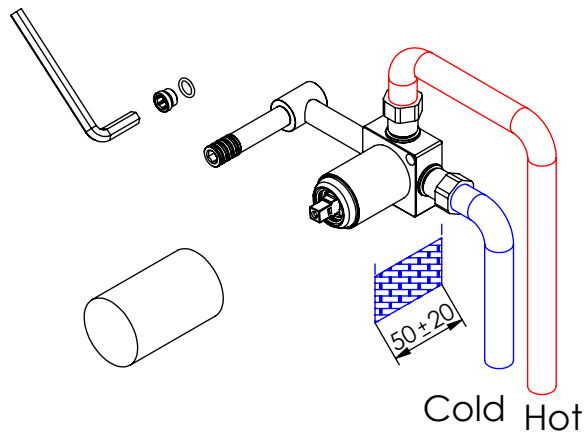

ESC. 1:5	Monocomando Embutir Lavatório		
Desenhou 17/11/2022	 A S M T A P S WATER SOUL		LUX070C
Rev: 17/11/2022			

Remove ref:101163 and 001367
after test installation

ITEM NO.	DESCRIPTION	REF.	Def ault /QT Y.
1	Bloco Lavatório Parede	100113	1
2	Copo Cartuchos Embutidos	100040	1
3	Tubo Ligação Lav_Parede	100205	1
4	Porca M37x1,5 C_Oring	100881	1
5	Casquilho Ligação Tubo-Bloco Embutido	100284	1
6	Campânula Porca M37x1,5	100880	1
7	Manipulo Monocomando Ø40 Recartilhado	101296	1
8	Bica Parede Slim	100410	1
9	Ponteira Bica Parede	100038	1
10	Espelho Parede P_SLIM090C1	100717	1
11	Pater Bica Cilíndrica Parede	100150	1
12	Casquilho G1-2 G1-2 Box	101183	2
13	Taco Ponteira Bica Parede	101163	1
14	Box 1 Via 75x50x50	100611	1
15	Orings 18.00x2.00 NBR 70	001383	2
16	Orings 40.00x1.50 NBR 70	021286	1
17	Orings 23.00x1.50 NBR 70	001098	1
18	Orings 10.00x2.00 NBR 70	001367	6
19	Perlator 16,5x1 Cilíndrico/Quadra	AC850A	1
20	Cartucho 35	AC540A	1
21	Dístico em ABS de 5.5mm Cromado	LH-PLCR4	1
22	Perno Umbrako Din 914 M4-4 Inox A-2	09140400040IN	2
23	Perno Umbrako Din 914 M4-5 Inox A-2	09140400050IN	1

ESC. 1:3	Monocomando Embutir Lavatório		
Desenhou 17/11/2022	 A S M T A P S <small>W A T E R S O U L</small>		LUX070C
Rev: 17/11/2022			

Service:

-  Adjustable Pliers
-  Screw Driver
-  Special Key 16,5
-  Level
-  2 / 6 / 8mm

Washbasin Mixer Installation Manual

2°

Conection:

3°

Fixed:

4°

Remove Protection:

5°