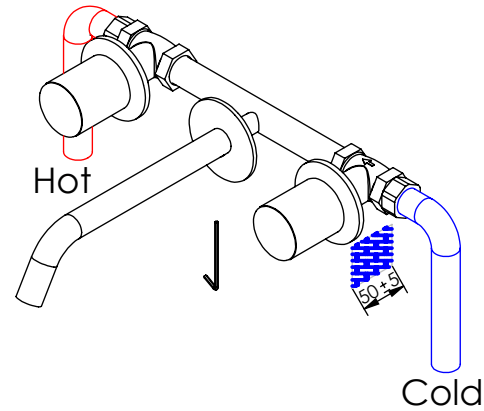

ESC. 1:5	Misturador Embutir Lavatório		
Desenhou 17/11/2022	 A S M T A P S [®] WATER SOUL		LUX070C1
Rev: 17/11/2022			

Remove ref:101163 and 001367
after test installation

ITEM NO.	DESCRIPTION	REF.	QTY.
1	Tubo Misturadora Embutir Cruzeta070	100857	1
2	Caixa Passador G1-2 Cruzeta070	100856	2
3	Campanula Passador M24x1 Cruzeta070	100858	2
4	Aumento Manipulo Cilindrico Cartucho Distribuidor	100686	2
5	Pater Fixação Bica Teto Cilindrica	100336	2
6	Pater Bica Cilindrica Parede	100150	1
7	Bica Parede Slim	100410	1
8	Ponteira Bica Parede	100038	1
9	Manipulo Cilindrico P Distribuidor Recartilhado	101297	2
10	Taco Ponteira Bica Parede	101163	1
11	Box P CZ070 - Peça Pena Bloc 28 Negro 5+50x35x24,8mm	100938	2
12	Orings 23.00x2.00 NBR 70	001393	2
13	Orings 10.00x2.00 NBR 70	001367	6
21	Cartucho Cerâmico 90°	AC1360	2
22	Perlator 16,5x1 Cilíndrico/Quadra	AC850A	1
23	Dístico em ABS de 5.5mm Cromado	LH-PLCR4	2
24	Perno Umbrako Din 914 M4-4 Inox A-2	09140400040IN	2
25	Parafuso Embeber M4x20	79910400200IN	2
26	Perno Umbrako Din 914 M4-5 Inox A-2	09140400050IN	2

ESC. 1:3	Misturador Embutir Lavatório		
Desenhou 17/11/2022			LUX070C1
Rev: 17/11/2022			

Service:

	<p>MAX 80 C°</p> 
	<ul style="list-style-type: none">  Adjustable Pliers  16/17  Special Key 16,5  level  2 / 6 / 8mm

Washbasin Mixer Installation Manual

2°

Conection:

3°

Fixed:

4°

Remove Protection:

5°