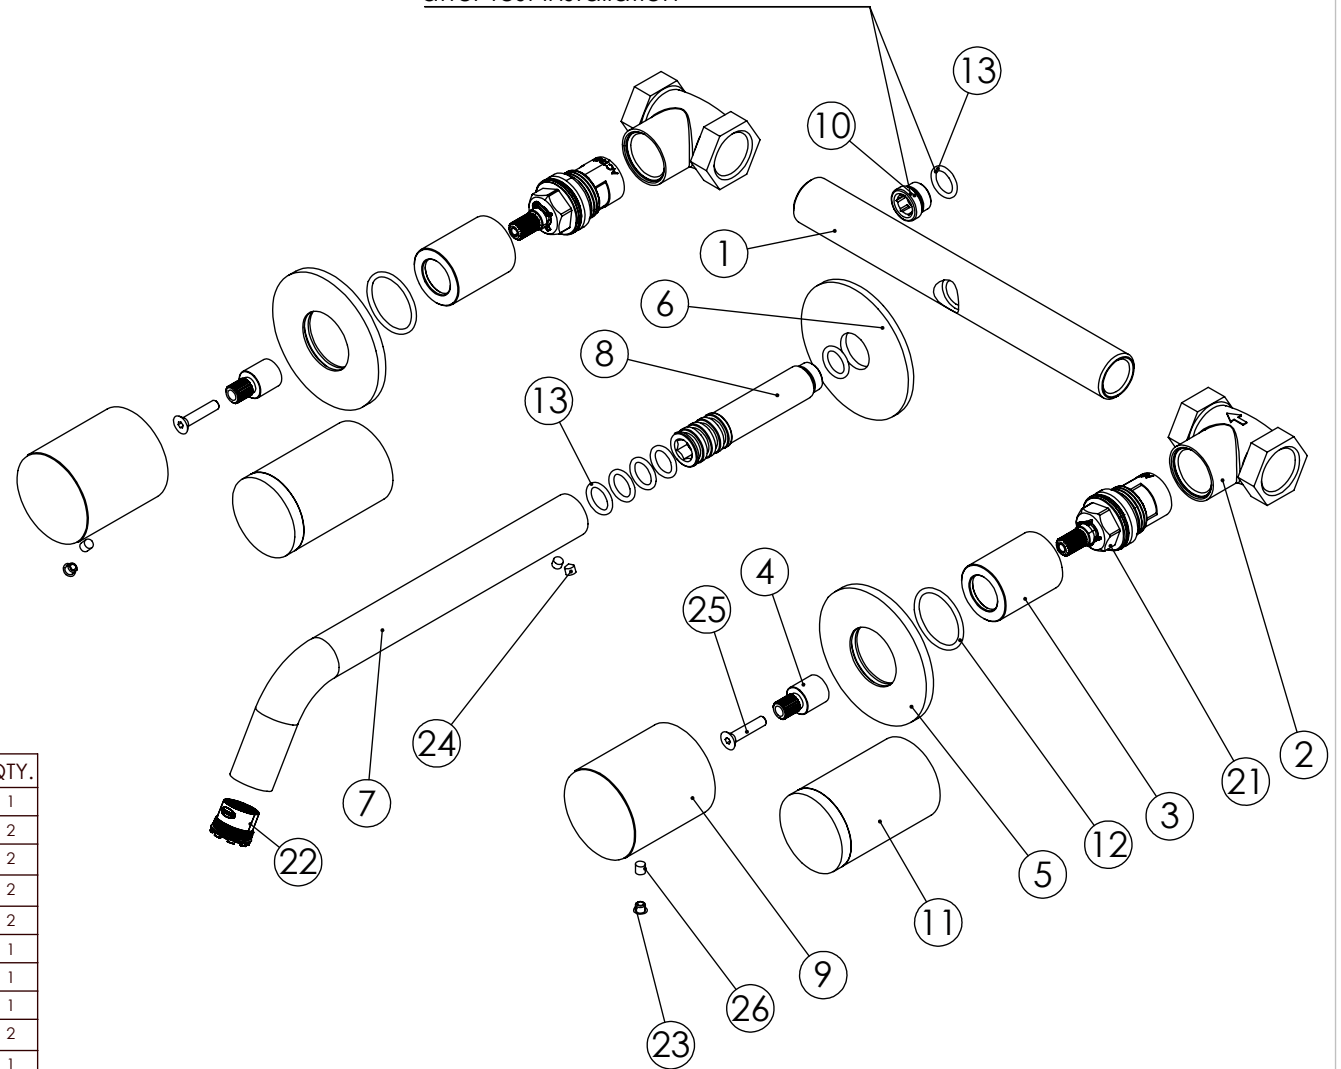

ESC. 1:5	Misturador Embutir Lavatório		
Desenhou 17/11/2022	 A S M T A P S [®] WATER SOUL		LUX070C1
Rev: 17/11/2022			

Remove ref:101163 and 001367
after test installation

ITEM NO.	DESCRIPTION	REF.	QTY.
1	Tubo Misturadora Embutir Cruzeta070	100857	1
2	Caixa Passador G1-2 Cruzeta070	100856	2
3	Campanula Passador M24x1 Cruzeta070	100858	2
4	Aumento Manipulo Cilindrico Cartucho Distribuidor	100686	2
5	Pater Fixação Bica Teto Cilindrica	100336	2
6	Pater Bica Cilindrica Parede	100150	1
7	Bica Parede Slim	100410	1
8	Ponteira Bica Parede	100038	1
9	Manipulo Cilindrico P Distribuidor Recartilhado	101297	2
10	Taco Ponteira Bica Parede	101163	1
11	Box P CZ070 - Peça Pena Bloc 28 Negro 5+50x35x24,8mm	100938	2
12	Orings 23.00x2.00 NBR 70	001393	2
13	Orings 10.00x2.00 NBR 70	001367	6
21	Cartucho Cerâmico 90°	AC1360	2
22	Perlator 16,5x1 Cilíndrico/Quadra	AC850A	1
23	Dístico em ABS de 5.5mm Cromado	LH-PLCR4	2
24	Perno Umbrako Din 914 M4-4 Inox A-2	09140400040IN	2
25	Parafuso Embeber M4x20	79910400200IN	2
26	Perno Umbrako Din 914 M4-5 Inox A-2	09140400050IN	2

ESC. 1:3	Misturador Embutir Lavatório		
Desenhou 17/11/2022			LUX070C1
Rev: 17/11/2022			

Service:

	<p>MAX 80 C°</p> 
	<ul style="list-style-type: none">  Adjustable Pliers  16/17  Special Key 16,5  level  2 / 6 / 8mm

Washbasin Mixer Installation Manual

2°

Conection:

3°

Fixed:

4°

Remove Protection:

5°