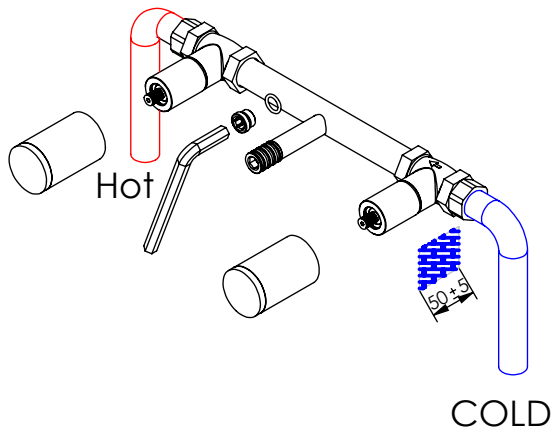

ESC. 1:5	Misturador Embutir Lavatório		
Desenhou 17/11/2022	 A S M T A P S [®] WATER SOUL		LUX070C1
Rev: 17/11/2022			

Remove ref:101163 and 001367
after test installation

ITEM NO.	DESCRIPTION	REF.	QTY.
1	Tubo Misturadora Embutir Cruzeta070	100857	1
2	Caixa Passador G1-2 Cruzeta070	100856	2
3	Campanula Passador M24x1 Cruzeta070	100858	2
4	Aumento Manipulo Cilindrico Cartucho Distribuidor	100686	2
5	Pater Fixação Bica Teto Cilindrica	100336	2
6	Pater Bica Cilindrica Parede	100150	1
7	Bica Parede Slim	100410	1
8	Ponteira Bica Parede	100038	1
9	Manipulo Cilindrico P Distribuidor Recartilhado	101297	2
10	Taco Ponteira Bica Parede	101163	1
11	Box P CZ070 - Peça Pena Bloc 28 Negro 5+50x35x24,8mm	100938	2
12	Orings 23.00x2.00 NBR 70	001393	2
13	Orings 10.00x2.00 NBR 70	001367	6
21	Cartucho Cerâmico 90°	AC1360	2
22	Perlator 16,5x1 Cilíndrico/Quadra	AC850A	1
23	Dístico em ABS de 5.5mm Cromado	LH-PLCR4	2
24	Perno Umbrako Din 914 M4-4 Inox A-2	09140400040IN	2
25	Parafuso Embeber M4x20	79910400200IN	2
26	Perno Umbrako Din 914 M4-5 Inox A-2	09140400050IN	2

ESC. 1:3	Misturador Embutir Lavatório		
Desenhou 17/11/2022			LUX070C1
Rev: 17/11/2022			

Service:

	<p>MAX 80 C°</p> 
	<ul style="list-style-type: none">  Adjustable Pliers  16/17  Special Key 16,5  level  2 / 6 / 8mm

Washbasin Mixer Installation Manual

2°

Conection:

3°

Fixed:

4°

Remove Protection:

5°