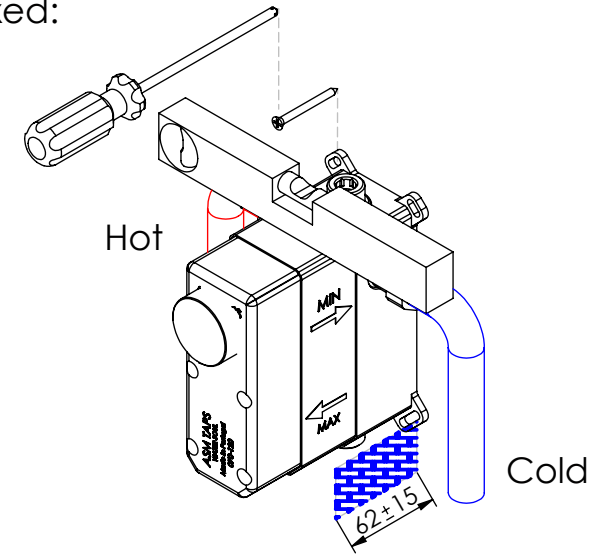

ESC. 1:3	Monocomando Embutir Banho/Duche 2 Vias			
Desenhou 18/11/2022	 ASM TAPS <small>WATER SOUL</small>		LUX080	
Rev: 18/11/2022				

ITEM NO.	DESCRIPTION	REF.	Def ault /QT Y.
1	Bloco Misturador 2 Vias	100114	1
2	Copo Cartuchos Embutidos	100040	1
3	Espelho 2 Vias Cilíndrico	100061	1
4	Porca M37x1,5_C_Oring	100881	1
5	Manipulo Monocomando Ø40 Recartilhado	101296	1
6	Campânula Porca M37x1,5	100880	1
7	Manipulo Distribuidor 080	101083	1
8	Campânula Distribuidor 080	101082	1
9	Casquilho G1-2 G1-2 Box	101183	2
10	Casquilho G1-2xG1-2 Monocomando 080	101148	1
11	Casquilho G3-4xG1-2 Monocomando 080	101150	1
12	Base Box 01	101088	1
13	Tampa Box 01	101089	1
14	Orings 23.00x1.50 NBR 70	001098	1
15	Orings 40.00x1.50 NBR 70	021286	1
16	Orings 18.00x2.00 NBR 70	001383	3
17	Válvula Anti retorno Ø15	AC1092	2
18	Distribuidor Ø25 2 Vias	AC1840	1
19	Cartucho 35	AC540A	1
20	Dístico em ABS de 5.5mm Cromado	LH-PLCR4	2
21	Perno Umbrako Din 914 M8-8 Inox	09160800080IN	1
22	Perno Umbrako Din 914 M4-5 Inox A-2	09140400050IN	2
23	Parafuso Madeira 4x16	7505A0400160ZN	2
33	Orings 18.00x3.5 NBR 70	001403	1

ESC. 1:3	Monocomando Embutir Banho/Duche 2 Vias		
Desenhou 18/11/2022	 A S M T A P S [®] WATER SOUL		LUX080
Rev: 18/11/2022			

Service:

Washbasin Mixer Installation Manual

2°

Conection:

3°

Fixed:

4°