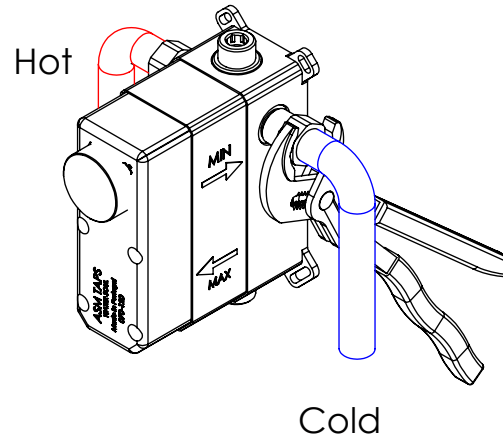

ESC. 1:3	Monocomando Embutir Banho/Duche 2 Vias			
Desenhou 18/11/2022	 ASM TAPS <small>WATER SOUL</small>		LUX080	
Rev: 18/11/2022				

ITEM NO.	DESCRIPTION	REF.	Def ault /QT Y.
1	Bloco Misturador 2 Vias	100114	1
2	Copo Cartuchos Embutidos	100040	1
3	Espelho 2 Vias Cilíndrico	100061	1
4	Porca M37x1,5_C_Oring	100881	1
5	Manipulo Monocomando Ø40 Recartilhado	101296	1
6	Campânula Porca M37x1,5	100880	1
7	Manipulo Distribuidor 080	101083	1
8	Campânula Distribuidor 080	101082	1
9	Casquilho G1-2 G1-2 Box	101183	2
10	Casquilho G1-2xG1-2 Monocomando 080	101148	1
11	Casquilho G3-4xG1-2 Monocomando 080	101150	1
12	Base Box 01	101088	1
13	Tampa Box 01	101089	1
14	Orings 23.00x1.50 NBR 70	001098	1
15	Orings 40.00x1.50 NBR 70	021286	1
16	Orings 18.00x2.00 NBR 70	001383	3
17	Válvula Anti retorno Ø15	AC1092	2
18	Distribuidor Ø25 2 Vias	AC1840	1
19	Cartucho 35	AC540A	1
20	Dístico em ABS de 5.5mm Cromado	LH-PLCR4	2
21	Perno Umbrako Din 914 M8-8 Inox	09160800080IN	1
22	Perno Umbrako Din 914 M4-5 Inox A-2	09140400050IN	2
23	Parafuso Madeira 4x16	7505A0400160ZN	2
33	Orings 18.00x3.5 NBR 70	001403	1

ESC. 1:3	Monocomando Embutir Banho/Duche 2 Vias		
Desenhou 18/11/2022	 A S M T A P S [®] WATER SOUL		LUX080
Rev: 18/11/2022			

Service:

Washbasin Mixer Installation Manual

2°

Conection:

3°

Fixed:

4°