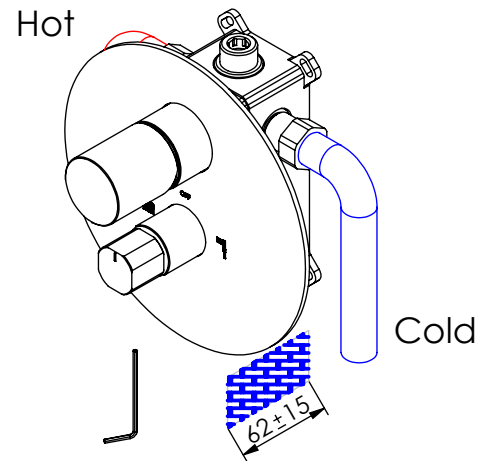

ESC. 1:3	Monocomando Embutir Banho/Duche 2 Vias			
Desenhou 18/11/2022	 ASM TAPS <small>WATER SOUL</small>		LUX080	
Rev: 18/11/2022				

ITEM NO.	DESCRIPTION	REF.	Def ault /QT Y.
1	Bloco Misturador 2 Vias	100114	1
2	Copo Cartuchos Embutidos	100040	1
3	Espelho 2 Vias Cilíndrico	100061	1
4	Porca M37x1,5_C_Oring	100881	1
5	Manipulo Monocomando Ø40 Recartilhado	101296	1
6	Campânula Porca M37x1,5	100880	1
7	Manipulo Distribuidor 080	101083	1
8	Campânula Distribuidor 080	101082	1
9	Casquilho G1-2 G1-2 Box	101183	2
10	Casquilho G1-2xG1-2 Monocomando 080	101148	1
11	Casquilho G3-4xG1-2 Monocomando 080	101150	1
12	Base Box 01	101088	1
13	Tampa Box 01	101089	1
14	Orings 23.00x1.50 NBR 70	001098	1
15	Orings 40.00x1.50 NBR 70	021286	1
16	Orings 18.00x2.00 NBR 70	001383	3
17	Válvula Anti retorno Ø15	AC1092	2
18	Distribuidor Ø25 2 Vias	AC1840	1
19	Cartucho 35	AC540A	1
20	Dístico em ABS de 5.5mm Cromado	LH-PLCR4	2
21	Perno Umbrako Din 914 M8-8 Inox	09160800080IN	1
22	Perno Umbrako Din 914 M4-5 Inox A-2	09140400050IN	2
23	Parafuso Madeira 4x16	7505A0400160ZN	2
33	Orings 18.00x3.5 NBR 70	001403	1

ESC. 1:3	Monocomando Embutir Banho/Duche 2 Vias		
Desenhou 18/11/2022	 A S M T A P S [®] WATER SOUL		LUX080
Rev: 18/11/2022			

Service:

Washbasin Mixer Installation Manual

2°

Conection:

3°

Fixed:

4°

Remove Protection:

5°

Maintenance: