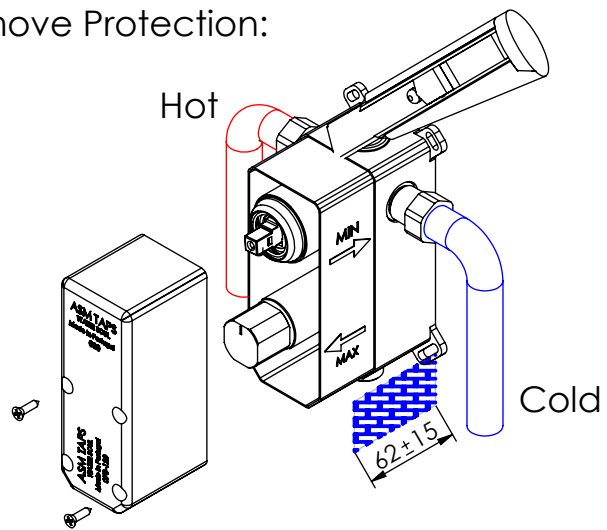

ESC. 1:3	Monocomando Embutir Banho/Duche 2 Vias			
Desenhou 18/11/2022	 ASM TAPS <small>WATER SOUL</small>		LUX080	
Rev: 18/11/2022				

ITEM NO.	DESCRIPTION	REF.	Def ault /QT Y.
1	Bloco Misturador 2 Vias	100114	1
2	Copo Cartuchos Embutidos	100040	1
3	Espelho 2 Vias Cilíndrico	100061	1
4	Porca M37x1,5_C_Oring	100881	1
5	Manipulo Monocomando Ø40 Recartilhado	101296	1
6	Campânula Porca M37x1,5	100880	1
7	Manipulo Distribuidor 080	101083	1
8	Campânula Distribuidor 080	101082	1
9	Casquilho G1-2 G1-2 Box	101183	2
10	Casquilho G1-2xG1-2 Monocomando 080	101148	1
11	Casquilho G3-4xG1-2 Monocomando 080	101150	1
12	Base Box 01	101088	1
13	Tampa Box 01	101089	1
14	Orings 23.00x1.50 NBR 70	001098	1
15	Orings 40.00x1.50 NBR 70	021286	1
16	Orings 18.00x2.00 NBR 70	001383	3
17	Válvula Anti retorno Ø15	AC1092	2
18	Distribuidor Ø25 2 Vias	AC1840	1
19	Cartucho 35	AC540A	1
20	Dístico em ABS de 5.5mm Cromado	LH-PLCR4	2
21	Perno Umbrako Din 914 M8-8 Inox	09160800080IN	1
22	Perno Umbrako Din 914 M4-5 Inox A-2	09140400050IN	2
23	Parafuso Madeira 4x16	7505A0400160ZN	2
33	Orings 18.00x3.5 NBR 70	001403	1

ESC. 1:3	Monocomando Embutir Banho/Duche 2 Vias		
Desenhou 18/11/2022	 A S M T A P S [®] WATER SOUL		LUX080
Rev: 18/11/2022			

Service:

Washbasin Mixer Installation Manual

2°

Conection:

3°

Fixed:

4°

Remove Protection:

5°

Maintenance: