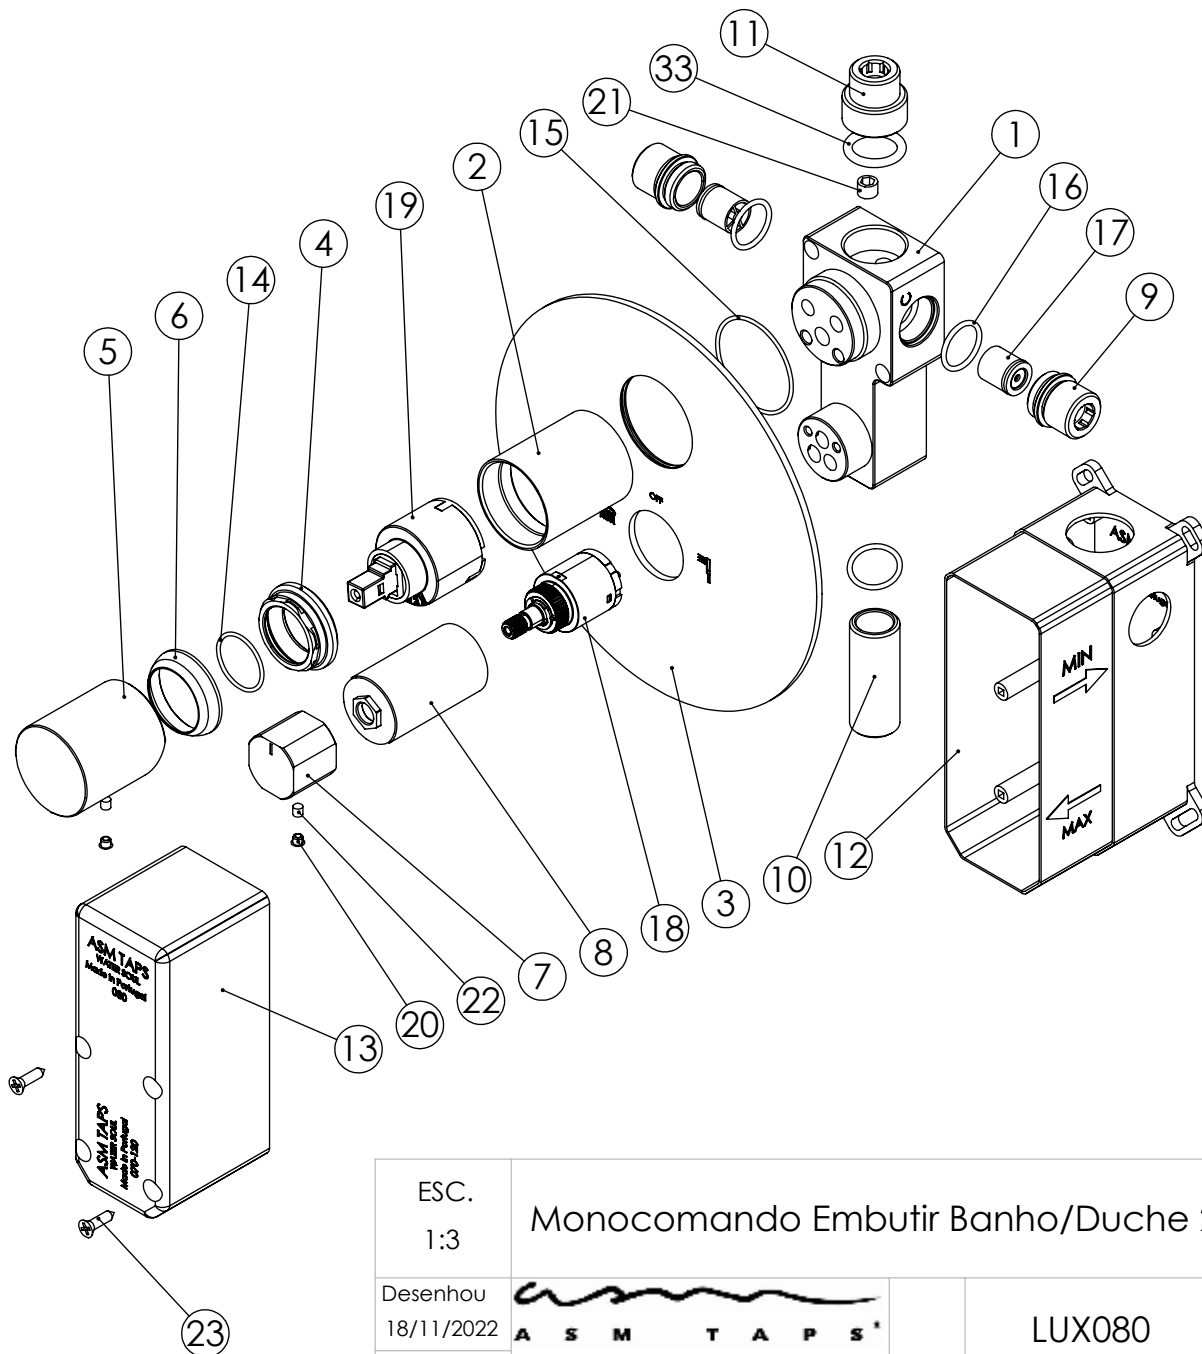

ESC. 1:3	Monocomando Embutir Banho/Duche 2 Vias			
Desenhou 18/11/2022	 ASM TAPS <small>WATER SOUL</small>		LUX080	
Rev: 18/11/2022				

ITEM NO.	DESCRIPTION	REF.	Def ault /QT Y.
1	Bloco Misturador 2 Vias	100114	1
2	Copo Cartuchos Embutidos	100040	1
3	Espelho 2 Vias Cilíndrico	100061	1
4	Porca M37x1,5_C_Oring	100881	1
5	Manipulo Monocomando Ø40 Recartilhado	101296	1
6	Campânula Porca M37x1,5	100880	1
7	Manipulo Distribuidor 080	101083	1
8	Campânula Distribuidor 080	101082	1
9	Casquilho G1-2 G1-2 Box	101183	2
10	Casquilho G1-2xG1-2 Monocomando 080	101148	1
11	Casquilho G3-4xG1-2 Monocomando 080	101150	1
12	Base Box 01	101088	1
13	Tampa Box 01	101089	1
14	Orings 23.00x1.50 NBR 70	001098	1
15	Orings 40.00x1.50 NBR 70	021286	1
16	Orings 18.00x2.00 NBR 70	001383	3
17	Válvula Anti retorno Ø15	AC1092	2
18	Distribuidor Ø25 2 Vias	AC1840	1
19	Cartucho 35	AC540A	1
20	Dístico em ABS de 5.5mm Cromado	LH-PLCR4	2
21	Perno Umbrako Din 914 M8-8 Inox	09160800080IN	1
22	Perno Umbrako Din 914 M4-5 Inox A-2	09140400050IN	2
23	Parafuso Madeira 4x16	7505A0400160ZN	2
33	Orings 18.00x3.5 NBR 70	001403	1

ESC. 1:3	Monocomando Embutir Banho/Duche 2 Vias		
Desenhou 18/11/2022	 A S M T A P S [®] WATER SOUL		LUX080
Rev: 18/11/2022			

Service:

Washbasin Mixer Installation Manual

2°

Conection:

3°

Fixed:

4°