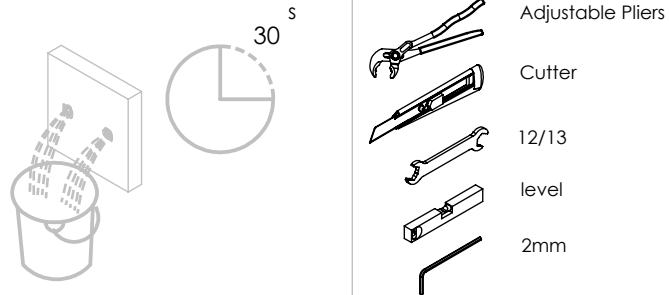

ESC. 1:3	Monocomando Embutir Banho/Duche 2 Vias			
Desenhou 18/11/2022	 ASM TAPS <small>WATER SOUL</small>		LUX080	
Rev: 18/11/2022				

ITEM NO.	DESCRIPTION	REF.	Def ault /QT Y.
1	Bloco Misturador 2 Vias	100114	1
2	Copo Cartuchos Embutidos	100040	1
3	Espelho 2 Vias Cilíndrico	100061	1
4	Porca M37x1,5_C_Oring	100881	1
5	Manipulo Monocomando Ø40 Recartilhado	101296	1
6	Campânula Porca M37x1,5	100880	1
7	Manipulo Distribuidor 080	101083	1
8	Campânula Distribuidor 080	101082	1
9	Casquilho G1-2 G1-2 Box	101183	2
10	Casquilho G1-2xG1-2 Monocomando 080	101148	1
11	Casquilho G3-4xG1-2 Monocomando 080	101150	1
12	Base Box 01	101088	1
13	Tampa Box 01	101089	1
14	Orings 23.00x1.50 NBR 70	001098	1
15	Orings 40.00x1.50 NBR 70	021286	1
16	Orings 18.00x2.00 NBR 70	001383	3
17	Válvula Anti retorno Ø15	AC1092	2
18	Distribuidor Ø25 2 Vias	AC1840	1
19	Cartucho 35	AC540A	1
20	Dístico em ABS de 5.5mm Cromado	LH-PLCR4	2
21	Perno Umbrako Din 914 M8-8 Inox	09160800080IN	1
22	Perno Umbrako Din 914 M4-5 Inox A-2	09140400050IN	2
23	Parafuso Madeira 4x16	7505A0400160ZN	2
33	Orings 18.00x3.5 NBR 70	001403	1

ESC. 1:3	Monocomando Embutir Banho/Duche 2 Vias		
Desenhou 18/11/2022	 A S M T A P S [®] WATER SOUL		LUX080
Rev: 18/11/2022			

Service:

Washbasin Mixer Installation Manual

2°

Conection:

3°

Fixed:

4°