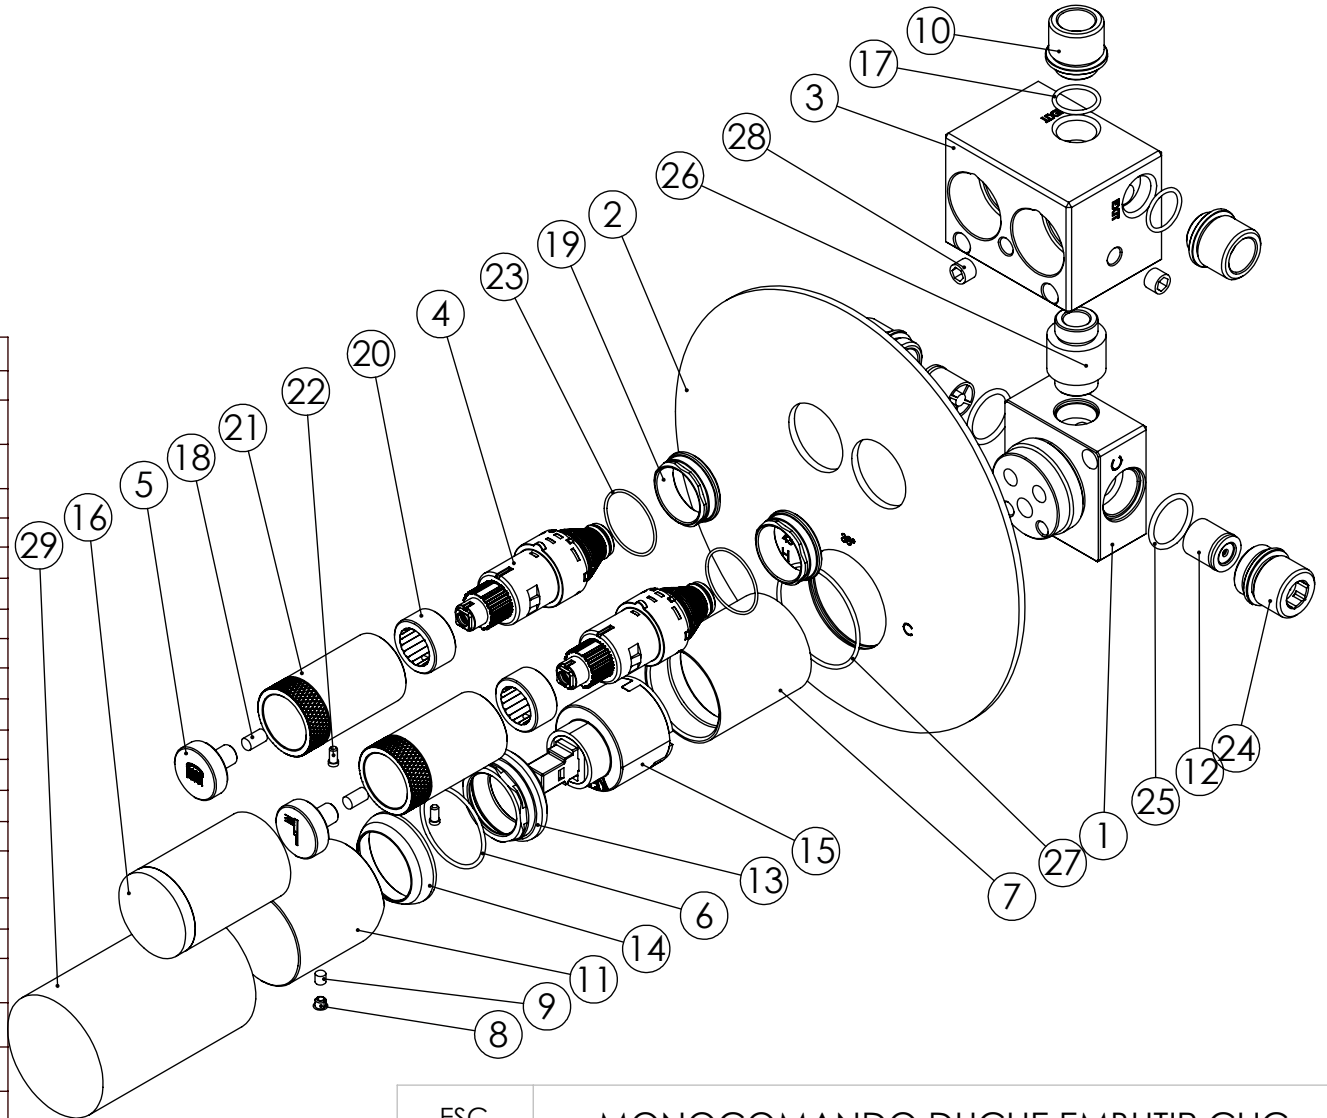

ESC. 1:5	MONOCOMANDO DUCHE EMBUTIR CLIC 2 VIAS LUX		
Desenhou 10/02/2023	 ASM TAPS WATER SOUL		LUX080B2
Rev:			

ITEM NO.	DESCRIPTION	REF.	QTY.
1	Bloco 1 Via 3 Saídas	100553	1
2	ESPELHO BOTÃO 2 VIAS CILINDRICO CLIC C. VOLUME	101321	1
3	CORPO DISTRIBUIDOR EMBUTIDO 2 VIAS C BOTÃO CLIC C VOLUME	101317	1
4	VÁLVULA ON/OFF FIT FSG D8 VOLUME CONTROL	AC2140	2
5	BOTÃO DISTRIBUIDOR EMBUTIDO CLIC C/ VOLUME	101320	2
6	Orings 23.00x1.50 NBR 70	001098	1
7	Copo Cartuchos Embutidos	100040	1
8	Dístico em ABS de 5.5mm Cromado	LH-PLCR4	1
9	Perno Umbrako Din 914 M4-5 Inox A-2	09140400050IN	1
10	Casquilho Entrada-saída TERC080	101189	2
11	Manipulo Monocomando Ø40 Recartilhado	101296	1
12	Válvula Anti Retorno DW15/DN10-PR	AC1890	2
13	Porca M37x1,5 C_Oring	100881	1
14	Campânula Porca M37x1,5	100880	1
15	Cartucho 35	AC540A	1
16	Box P CZ070 - Peça Pena Bloc 28 Negro 5+50x35x24,8mm	100938	2
17	Orings 13.00x1.50 NBR 70	001078	2
18	Perno Umbrako Din 914 M5-10 Inox A-2	09160500100IN	2
19	PORCA M28x1 DISTRIBUIDOR EMBUTIDO 2 VIAS C BOTÃO CLIC C VOLUME	101318	2
20	MIOLO CAMPANULA EMBUTIDO BOTÃO CLIC C VOLUME	101329	2
21	CAMPANULA DISTRIBUIDOR EMBUTIDO C BOTÃO CLIC C VOLUME	101319	2
22	PARAFUSO MAQUINADO CAB. CIL. SXT. M3x6 INOX A-2	101330	2
23	Orings 15.00x1.00 NBR	001029	2
24	Casquilho G1-2 G1-2 Box	101183	2
25	Orings 18.00x2.00 NBR 70	001383	2
26	Embolo Ligação TERC080B	101145	1
27	Orings 40.00x1.50 NBR 70	021286	1
28	Perno Umbrako Din 914 M8-8 Inox	09160800080IN	2
29	Box 1 Via 75x50x50	100611	1

ESC. 1:4	MONOCOMANDO DUCHE EMBUTIR CLIC 2 VIAS LUX		
Desenhou 10/02/2023	 A S M T A P S <small>W A T E R S O U L</small>		LUX080B2
Rev:			

Washbasin Mixer Installation Manual

Service:

1°

-  Adjustable Pliers
-  Screw Driver
-  level
-  2 / 2.5 / 8 mm

Conection:

2°

Fixed:

3°

4°

Remove Protection:

5°

Maintenance: