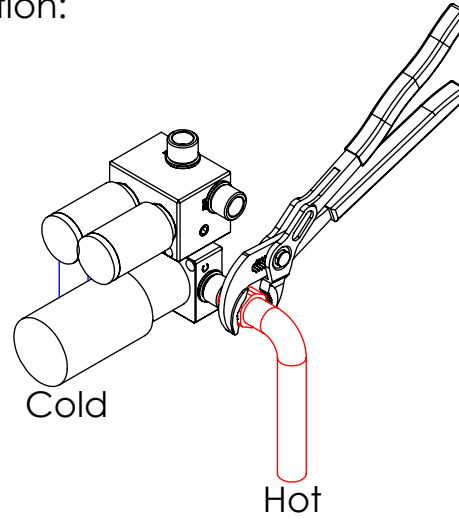

ESC. 1:5	MONOCOMANDO DUCHE EMBUTIR CLIC 2 VIAS LUX		
Desenhou 10/02/2023	 ASM TAPS WATER SOUL		LUX080B2
Rev:			

ITEM NO.	DESCRIPTION	REF.	QTY.
1	Bloco 1 Via 3 Saídas	100553	1
2	ESPELHO BOTÃO 2 VIAS CILINDRICO CLIC C. VOLUME	101321	1
3	CORPO DISTRIBUIDOR EMBUTIDO 2 VIAS C BOTÃO CLIC C VOLUME	101317	1
4	VÁLVULA ON/OFF FIT FSG D8 VOLUME CONTROL	AC2140	2
5	BOTÃO DISTRIBUIDOR EMBUTIDO CLIC C/ VOLUME	101320	2
6	Orings 23.00x1.50 NBR 70	001098	1
7	Copo Cartuchos Embutidos	100040	1
8	Dístico em ABS de 5.5mm Cromado	LH-PLCR4	1
9	Perno Umbrako Din 914 M4-5 Inox A-2	09140400050IN	1
10	Casquilho Entrada-saída TERC080	101189	2
11	Manipulo Monocomando Ø40 Recartilhado	101296	1
12	Válvula Anti Retorno DW15/DN10-PR	AC1890	2
13	Porca M37x1,5 C_Oring	100881	1
14	Campânula Porca M37x1,5	100880	1
15	Cartucho 35	AC540A	1
16	Box P CZ070 - Peça Pena Bloc 28 Negro 5+50x35x24,8mm	100938	2
17	Orings 13.00x1.50 NBR 70	001078	2
18	Perno Umbrako Din 914 M5-10 Inox A-2	09160500100IN	2
19	PORCA M28x1 DISTRIBUIDOR EMBUTIDO 2 VIAS C BOTÃO CLIC C VOLUME	101318	2
20	MIOLO CAMPANULA EMBUTIDO BOTÃO CLIC C VOLUME	101329	2
21	CAMPANULA DISTRIBUIDOR EMBUTIDO C BOTÃO CLIC C VOLUME	101319	2
22	PARAFUSO MAQUINADO CAB. CIL. SXT. M3x6 INOX A-2	101330	2
23	Orings 15.00x1.00 NBR	001029	2
24	Casquilho G1-2 G1-2 Box	101183	2
25	Orings 18.00x2.00 NBR 70	001383	2
26	Embolo Ligação TERC080B	101145	1
27	Orings 40.00x1.50 NBR 70	021286	1
28	Perno Umbrako Din 914 M8-8 Inox	09160800080IN	2
29	Box 1 Via 75x50x50	100611	1

ESC. 1:4	MONOCOMANDO DUCHE EMBUTIR CLIC 2 VIAS LUX		
Desenhou 10/02/2023	 A S M T A P S <small>W A T E R S O U L</small>		LUX080B2
Rev:			

Washbasin Mixer Installation Manual

Service:

1°

-  Adjustable Pliers
-  Screw Driver
-  level
-  2 / 2.5 / 8 mm

Conection:

2°

Fixed:

3°

4°

Remove Protection:

5°

Maintenance: