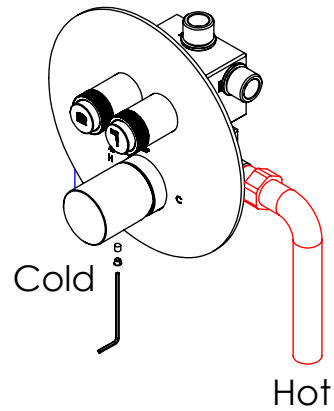

ESC. 1:5	MONOCOMANDO DUCHE EMBUTIR CLIC 2 VIAS LUX		
Desenhou 10/02/2023	 ASM TAPS WATER SOUL		LUX080B2
Rev:			

ITEM NO.	DESCRIPTION	REF.	QTY.
1	Bloco 1 Via 3 Saídas	100553	1
2	ESPELHO BOTÃO 2 VIAS CILINDRICO CLIC C. VOLUME	101321	1
3	CORPO DISTRIBUIDOR EMBUTIDO 2 VIAS C BOTÃO CLIC C VOLUME	101317	1
4	VÁLVULA ON/OFF FIT FSG D8 VOLUME CONTROL	AC2140	2
5	BOTÃO DISTRIBUIDOR EMBUTIDO CLIC C/ VOLUME	101320	2
6	Orings 23.00x1.50 NBR 70	001098	1
7	Copo Cartuchos Embutidos	100040	1
8	Dístico em ABS de 5.5mm Cromado	LH-PLCR4	1
9	Perno Umbrako Din 914 M4-5 Inox A-2	09140400050IN	1
10	Casquilho Entrada-saída TERC080	101189	2
11	Manipulo Monocomando Ø40 Recartilhado	101296	1
12	Válvula Anti Retorno DW15/DN10-PR	AC1890	2
13	Porca M37x1,5 C_Oring	100881	1
14	Campânula Porca M37x1,5	100880	1
15	Cartucho 35	AC540A	1
16	Box P CZ070 - Peça Pena Bloc 28 Negro 5+50x35x24,8mm	100938	2
17	Orings 13.00x1.50 NBR 70	001078	2
18	Perno Umbrako Din 914 M5-10 Inox A-2	09160500100IN	2
19	PORCA M28x1 DISTRIBUIDOR EMBUTIDO 2 VIAS C BOTÃO CLIC C VOLUME	101318	2
20	MIOLO CAMPANULA EMBUTIDO BOTÃO CLIC C VOLUME	101329	2
21	CAMPANULA DISTRIBUIDOR EMBUTIDO C BOTÃO CLIC C VOLUME	101319	2
22	PARAFUSO MAQUINADO CAB. CIL. SXT. M3x6 INOX A-2	101330	2
23	Orings 15.00x1.00 NBR	001029	2
24	Casquilho G1-2 G1-2 Box	101183	2
25	Orings 18.00x2.00 NBR 70	001383	2
26	Embolo Ligação TERC080B	101145	1
27	Orings 40.00x1.50 NBR 70	021286	1
28	Perno Umbrako Din 914 M8-8 Inox	09160800080IN	2
29	Box 1 Via 75x50x50	100611	1

ESC. 1:4	MONOCOMANDO DUCHE EMBUTIR CLIC 2 VIAS LUX		
Desenhou 10/02/2023	 A S M T A P S <small>W A T E R S O U L</small>		LUX080B2
Rev:			

Washbasin Mixer Installation Manual

Service:

1°

-  Adjustable Pliers
-  Screw Driver
-  level
-  2 / 2.5 / 8 mm

Conection:

2°

Fixed:

3°

4°

Remove Protection:

5°

Maintenance: