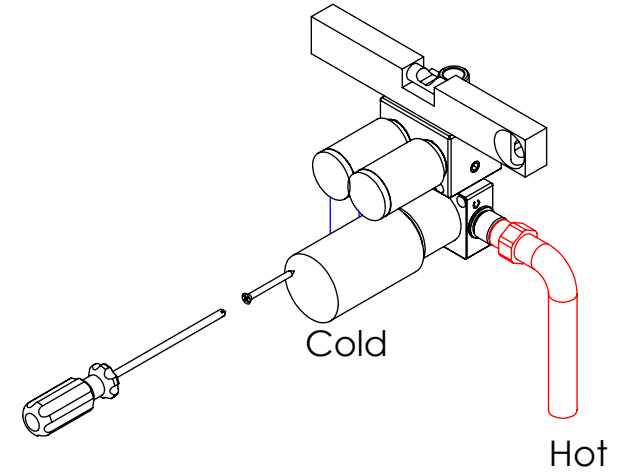

ESC. 1:5	MONOCOMANDO DUCHE EMBUTIR CLIC 2 VIAS LUX		
Desenhou 10/02/2023	 ASM TAPS WATER SOUL		LUX080B2
Rev:			

ITEM NO.	DESCRIPTION	REF.	QTY.
1	Bloco 1 Via 3 Saídas	100553	1
2	ESPELHO BOTÃO 2 VIAS CILINDRICO CLIC C. VOLUME	101321	1
3	CORPO DISTRIBUIDOR EMBUTIDO 2 VIAS C BOTÃO CLIC C VOLUME	101317	1
4	VÁLVULA ON/OFF FIT FSG D8 VOLUME CONTROL	AC2140	2
5	BOTÃO DISTRIBUIDOR EMBUTIDO CLIC C/ VOLUME	101320	2
6	Orings 23.00x1.50 NBR 70	001098	1
7	Copo Cartuchos Embutidos	100040	1
8	Dístico em ABS de 5.5mm Cromado	LH-PLCR4	1
9	Perno Umbrako Din 914 M4-5 Inox A-2	09140400050IN	1
10	Casquilho Entrada-saída TERC080	101189	2
11	Manipulo Monocomando Ø40 Recartilhado	101296	1
12	Válvula Anti Retorno DW15/DN10-PR	AC1890	2
13	Porca M37x1,5 C_Oring	100881	1
14	Campânula Porca M37x1,5	100880	1
15	Cartucho 35	AC540A	1
16	Box P CZ070 - Peça Pena Bloc 28 Negro 5+50x35x24,8mm	100938	2
17	Orings 13.00x1.50 NBR 70	001078	2
18	Perno Umbrako Din 914 M5-10 Inox A-2	09160500100IN	2
19	PORCA M28x1 DISTRIBUIDOR EMBUTIDO 2 VIAS C BOTÃO CLIC C VOLUME	101318	2
20	MIOLO CAMPANULA EMBUTIDO BOTÃO CLIC C VOLUME	101329	2
21	CAMPANULA DISTRIBUIDOR EMBUTIDO C BOTÃO CLIC C VOLUME	101319	2
22	PARAFUSO MAQUINADO CAB. CIL. SXT. M3x6 INOX A-2	101330	2
23	Orings 15.00x1.00 NBR	001029	2
24	Casquilho G1-2 G1-2 Box	101183	2
25	Orings 18.00x2.00 NBR 70	001383	2
26	Embolo Ligação TERC080B	101145	1
27	Orings 40.00x1.50 NBR 70	021286	1
28	Perno Umbrako Din 914 M8-8 Inox	09160800080IN	2
29	Box 1 Via 75x50x50	100611	1

ESC. 1:4	MONOCOMANDO DUCHE EMBUTIR CLIC 2 VIAS LUX		
Desenhou 10/02/2023	 A S M T A P S <small>W A T E R S O U L</small>		LUX080B2
Rev:			

Washbasin Mixer Installation Manual

Service:

1°

-  Adjustable Pliers
-  Screw Driver
-  level
-  2 / 2.5 / 8 mm

Conection:

2°

Fixed:

3°

4°

Remove Protection:

5°

Maintenance: