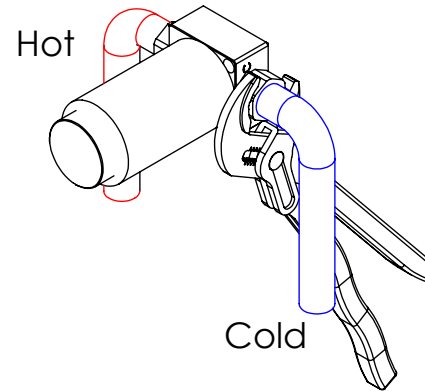

ESC. 1:2	Monocomando Embutir Duche 1 Via			
Desenhou 18/11/2022	 ASM TAPS WATER SOUL		LUX090	
Rev: 18/11/2022				

ITEM NO.	DESCRIPTION	REF.	Def ault /QT Y.
1	Bloco 1 Via	100025	1
2	Copo Cartuchos Embutidos	100040	1
3	Porca M37x1,5 C_Oring	100881	1
4	Box 1 Via 75x50x50	100611	1
5	Campânula Porca M37x1,5	100880	1
6	Espelho Parede P_SLIM090C1	100717	1
7	Manipulo Monocomando Ø40 Recartilhado	101296	1
8	Orings 40.00x1.50 NBR 70	021286	1
9	Orings 23.00x1.50 NBR 70	001098	1
10	Cartucho 35	AC540A	1
11	Dístico em ABS de 5.5mm Cromado	LH-PLCR4	1
12	Perno Umbrako Din 914 M4-5 Inox A-2	09140400050IN	1

ESC. 1:2	Monocomando Embutir Duche 1 Via		
Desenhou 18/11/2022	 A S M T A P S <small>W A T E R S O U L</small>		LUX090
Rev: 18/11/2022			

Service:

-  Adjustable Pliers
-  Screw Driver
-  level
-  2mm

Washbasin Mixer Installation Manual

2°

Conection:

3°

Fixed:

4°

Remove Protection:

5°

Maintenance: