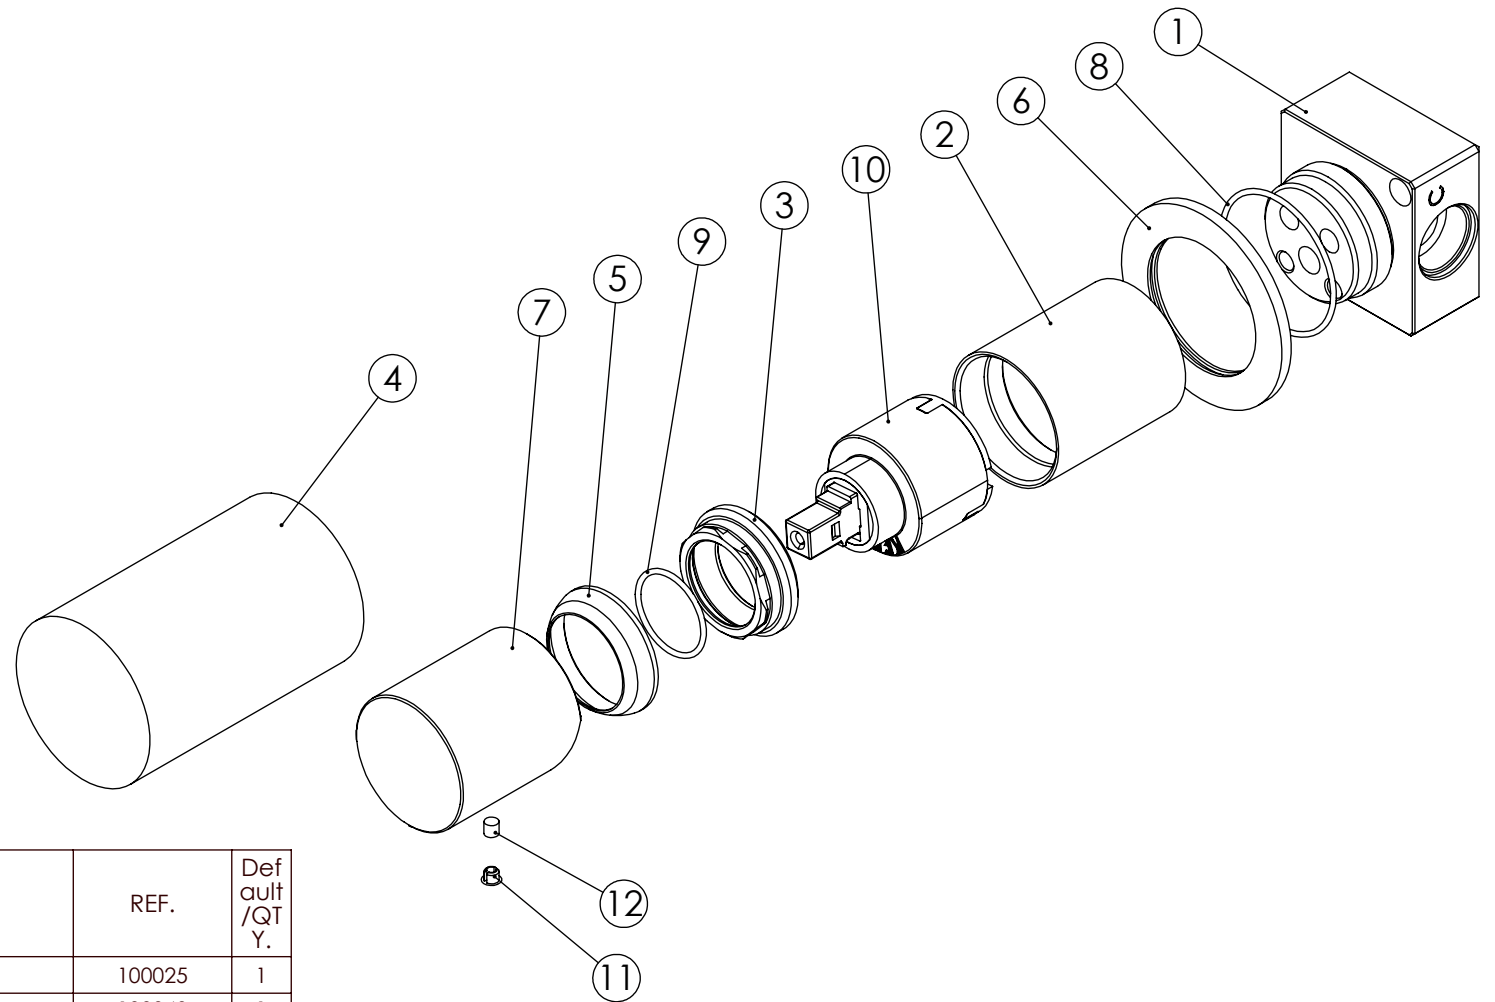

ESC. 1:2	Monocomando Embutir Duche 1 Via			
Desenhou 18/11/2022	 ASM TAPS WATER SOUL		LUX090	
Rev: 18/11/2022				

ITEM NO.	DESCRIPTION	REF.	Def ault /QT Y.
1	Bloco 1 Via	100025	1
2	Copo Cartuchos Embutidos	100040	1
3	Porca M37x1,5 C_Oring	100881	1
4	Box 1 Via 75x50x50	100611	1
5	Campânula Porca M37x1,5	100880	1
6	Espelho Parede P_SLIM090C1	100717	1
7	Manipulo Monocomando Ø40 Recartilhado	101296	1
8	Orings 40.00x1.50 NBR 70	021286	1
9	Orings 23.00x1.50 NBR 70	001098	1
10	Cartucho 35	AC540A	1
11	Dístico em ABS de 5.5mm Cromado	LH-PLCR4	1
12	Perno Umbrako Din 914 M4-5 Inox A-2	09140400050IN	1

ESC. 1:2	Monocomando Embutir Duche 1 Via		
Desenhou 18/11/2022	 A S M T A P S <small>W A T E R S O U L</small>		LUX090
Rev: 18/11/2022			

Service:

-  Adjustable Pliers
-  Screw Driver
-  level
-  2mm

Washbasin Mixer Installation Manual

2°

Conection:

3°

Fixed:

4°

Remove Protection:

5°

Maintenance: