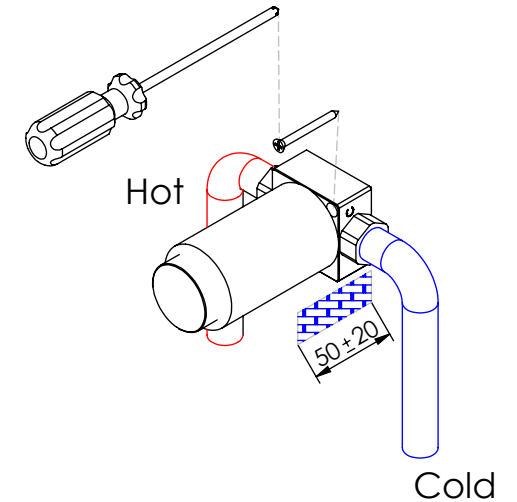

ESC. 1:2	Monocomando Embutir Duche 1 Via			
Desenhou 18/11/2022	 ASM TAPS WATER SOUL		LUX090	
Rev: 18/11/2022				

ITEM NO.	DESCRIPTION	REF.	Def ault /QT Y.
1	Bloco 1 Via	100025	1
2	Copo Cartuchos Embutidos	100040	1
3	Porca M37x1,5 C_Oring	100881	1
4	Box 1 Via 75x50x50	100611	1
5	Campânula Porca M37x1,5	100880	1
6	Espelho Parede P_SLIM090C1	100717	1
7	Manipulo Monocomando Ø40 Recartilhado	101296	1
8	Orings 40.00x1.50 NBR 70	021286	1
9	Orings 23.00x1.50 NBR 70	001098	1
10	Cartucho 35	AC540A	1
11	Dístico em ABS de 5.5mm Cromado	LH-PLCR4	1
12	Perno Umbrako Din 914 M4-5 Inox A-2	09140400050IN	1

ESC. 1:2	Monocomando Embutir Duche 1 Via		
Desenhou 18/11/2022	 A S M T A P S <small>W A T E R S O U L</small>		LUX090
Rev: 18/11/2022			

Service:

-  Adjustable Pliers
-  Screw Driver
-  level
-  2mm

Washbasin Mixer Installation Manual

2°

Conection:

3°

Fixed:

4°

Remove Protection:

5°

Maintenance: