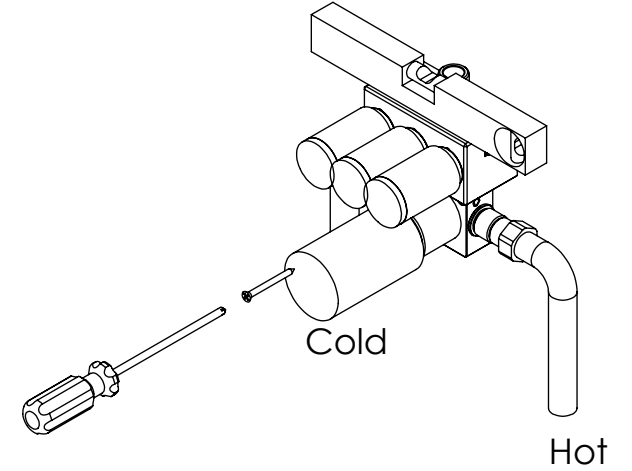

ESC. 1:5	MONOCOMANDO DUCHE EMBUTIR CLIC 3 VIAS LUX		
Desenhou 13/02/2023	 A S M T A P S [®] WATER SOUL		LUX090B3
Rev:			

ITEM NO.	DESCRIPTION	REF.	QTY.
1	Bloco 1 Via 3 Saídas	100553	1
2	ESPELHO BOTÃO 3 VIAS CILINDRICO CLIC C. VOLUME	101322	1
3	CORPO DISTRIBUIDOR EMBUTIDO 3 VIAS C BOTÃO CLIC C VOLUME	101323	1
4	VÁLVULA ON/OFF FIT FSG D8 VOLUME CONTROL	AC2140	3
5	BOTÃO DISTRIBUIDOR EMBUTIDO CLIC C/ VOLUME	101320	3
6	Orings 23.00x1.50 NBR 70	001098	1
7	Copo Cartuchos Embutidos	100040	1
8	Dístico em ABS de 5.5mm Cromado	LH-PLCR4	1
9	Perno Umbrako Din 914 M4-5 Inox A-2	09140400050IN	1
10	Casquilho Entrada-saída TERC080	101189	3
11	Manipulo Monocomando Ø40 Recartilhado	101296	1
12	Válvula Anti Retorno DW15/DN10-PR	AC1890	2
13	Porca M37x1,5 C_Oring	100881	1
14	Campânula Porca M37x1,5	100880	1
15	Cartucho 35	AC540A	1
16	Box P CZ070 - Peça Pena Bloc 28 Negro 5+50x35x24,8mm	100938	3
17	Orings 13.00x1.50 NBR 70	001078	3
18	Perno Umbrako Din 914 M5-10 Inox A-2	09160500100IN	3
19	PORCA M28x1 DISTRIBUIDOR EMBUTIDO 2 VIAS C BOTÃO CLIC C VOLUME	101318	3
20	MIOLO CAMPANULA EMBUTIDO BOTÃO CLIC C VOLUME	101329	3
21	CAMPANULA DISTRIBUIDOR EMBUTIDO C BOTÃO CLIC C VOLUME	101319	3
22	PARAFUSO MAQUINADO CAB. CIL. SXT. M3x6 INOX A-2	101330	3
23	Orings 15.00x1.00 NBR	001029	3
24	Casquilho G1-2 G1-2 Box	101183	2
25	Orings 18.00x2.00 NBR 70	001383	2
26	Embolo Ligação TERC080B	101145	1
27	Orings 40.00x1.50 NBR 70	021286	1
28	Perno Umbrako Din 914 M8-8 Inox	09160800080IN	2
29	Box 1 Via 75x50x50	100611	1

ESC. 1:4	MONOCOMANDO DUCHE EMBUTIR CLIC 3 VIAS LUX		
Desenhou 13/02/2023	 A S M T A P S <small>W A T E R S O U L</small>		LUX090B3
Rev:			

Washbasin Mixer Installation Manual

1°

Service:

-  Adjustable Pliers
-  Screw Driver
-  level
-  2 / 2.5 / 8 mm

2°

Conection:

3°

Fixed:

4°

Remove Protection:

5°

Maintenance: