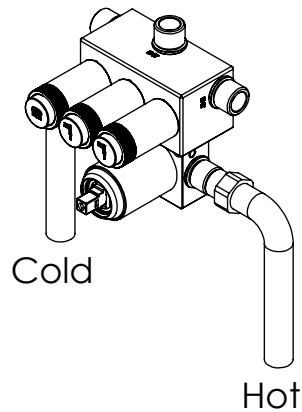

ESC. 1:5	MONOCOMANDO DUCHE EMBUTIR CLIC 3 VIAS LUX		
Desenhou 13/02/2023	 A S M T A P S [®] WATER SOUL		LUX090B3
Rev:			

ITEM NO.	DESCRIPTION	REF.	QTY.
1	Bloco 1 Via 3 Saídas	100553	1
2	ESPELHO BOTÃO 3 VIAS CILINDRICO CLIC C. VOLUME	101322	1
3	CORPO DISTRIBUIDOR EMBUTIDO 3 VIAS C BOTÃO CLIC C VOLUME	101323	1
4	VÁLVULA ON/OFF FIT FSG D8 VOLUME CONTROL	AC2140	3
5	BOTÃO DISTRIBUIDOR EMBUTIDO CLIC C/ VOLUME	101320	3
6	Orings 23.00x1.50 NBR 70	001098	1
7	Copo Cartuchos Embutidos	100040	1
8	Dístico em ABS de 5.5mm Cromado	LH-PLCR4	1
9	Perno Umbrako Din 914 M4-5 Inox A-2	09140400050IN	1
10	Casquilho Entrada-saída TERC080	101189	3
11	Manipulo Monocomando Ø40 Recartilhado	101296	1
12	Válvula Anti Retorno DW15/DN10-PR	AC1890	2
13	Porca M37x1,5 C_Oring	100881	1
14	Campânula Porca M37x1,5	100880	1
15	Cartucho 35	AC540A	1
16	Box P CZ070 - Peça Pena Bloc 28 Negro 5+50x35x24,8mm	100938	3
17	Orings 13.00x1.50 NBR 70	001078	3
18	Perno Umbrako Din 914 M5-10 Inox A-2	09160500100IN	3
19	PORCA M28x1 DISTRIBUIDOR EMBUTIDO 2 VIAS C BOTÃO CLIC C VOLUME	101318	3
20	MIOLO CAMPANULA EMBUTIDO BOTÃO CLIC C VOLUME	101329	3
21	CAMPANULA DISTRIBUIDOR EMBUTIDO C BOTÃO CLIC C VOLUME	101319	3
22	PARAFUSO MAQUINADO CAB. CIL. SXT. M3x6 INOX A-2	101330	3
23	Orings 15.00x1.00 NBR	001029	3
24	Casquilho G1-2 G1-2 Box	101183	2
25	Orings 18.00x2.00 NBR 70	001383	2
26	Embolo Ligação TERC080B	101145	1
27	Orings 40.00x1.50 NBR 70	021286	1
28	Perno Umbrako Din 914 M8-8 Inox	09160800080IN	2
29	Box 1 Via 75x50x50	100611	1

ESC. 1:4	MONOCOMANDO DUCHE EMBUTIR CLIC 3 VIAS LUX		
Desenhou 13/02/2023	 A S M T A P S <small>W A T E R S O U L</small>		LUX090B3
Rev:			

Washbasin Mixer Installation Manual

1°

Service:

-  Adjustable Pliers
-  Screw Driver
-  level
-  2 / 2.5 / 8 mm

2°

Conection:

3°

Fixed:

4°

Remove Protection:

5°

Maintenance: