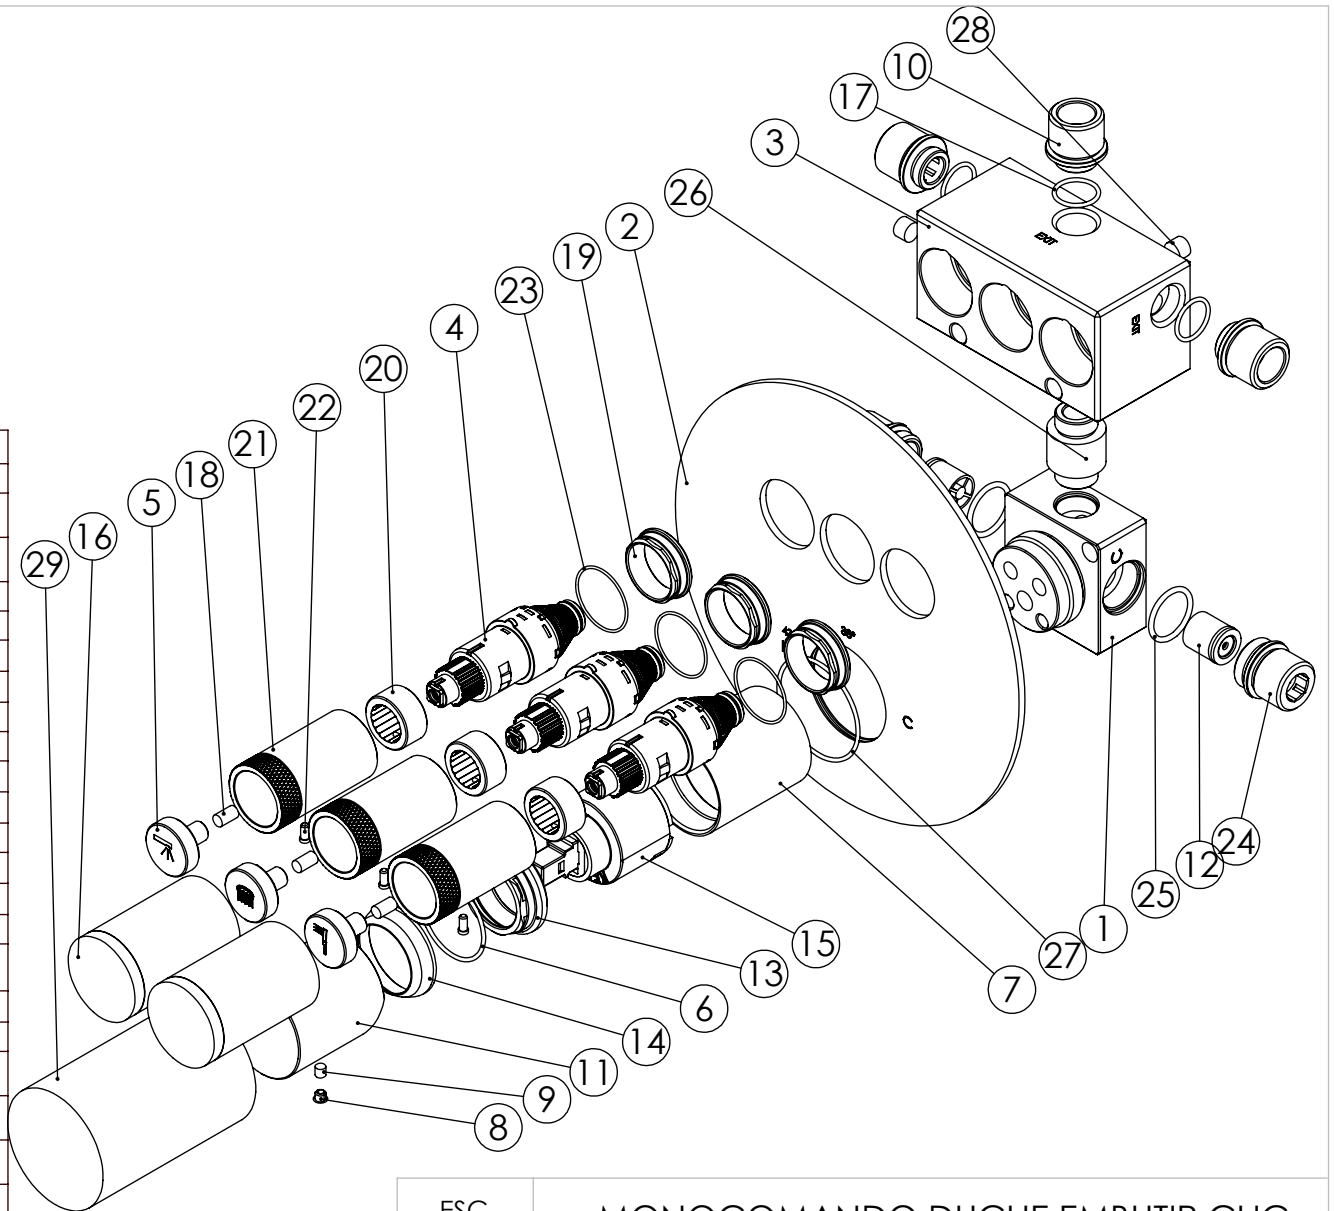

ESC. 1:5	MONOCOMANDO DUCHE EMBUTIR CLIC 3 VIAS LUX		
Desenhou 13/02/2023	 A S M T A P S [®] WATER SOUL		LUX090B3
Rev:			

ITEM NO.	DESCRIPTION	REF.	QTY.
1	Bloco 1 Via 3 Saídas	100553	1
2	ESPELHO BOTÃO 3 VIAS CILINDRICO CLIC C. VOLUME	101322	1
3	CORPO DISTRIBUIDOR EMBUTIDO 3 VIAS C BOTÃO CLIC C VOLUME	101323	1
4	VÁLVULA ON/OFF FIT FSG D8 VOLUME CONTROL	AC2140	3
5	BOTÃO DISTRIBUIDOR EMBUTIDO CLIC C/ VOLUME	101320	3
6	Orings 23.00x1.50 NBR 70	001098	1
7	Copo Cartuchos Embutidos	100040	1
8	Dístico em ABS de 5.5mm Cromado	LH-PLCR4	1
9	Perno Umbrako Din 914 M4-5 Inox A-2	09140400050IN	1
10	Casquilho Entrada-saída TERC080	101189	3
11	Manipulo Monocomando Ø40 Recartilhado	101296	1
12	Válvula Anti Retorno DW15/DN10-PR	AC1890	2
13	Porca M37x1,5 C_Oring	100881	1
14	Campânula Porca M37x1,5	100880	1
15	Cartucho 35	AC540A	1
16	Box P CZ070 - Peça Pena Bloc 28 Negro 5+50x35x24,8mm	100938	3
17	Orings 13.00x1.50 NBR 70	001078	3
18	Perno Umbrako Din 914 M5-10 Inox A-2	09160500100IN	3
19	PORCA M28x1 DISTRIBUIDOR EMBUTIDO 2 VIAS C BOTÃO CLIC C VOLUME	101318	3
20	MIOLO CAMPANULA EMBUTIDO BOTÃO CLIC C VOLUME	101329	3
21	CAMPANULA DISTRIBUIDOR EMBUTIDO C BOTÃO CLIC C VOLUME	101319	3
22	PARAFUSO MAQUINADO CAB. CIL. SXT. M3x6 INOX A-2	101330	3
23	Orings 15.00x1.00 NBR	001029	3
24	Casquilho G1-2 G1-2 Box	101183	2
25	Orings 18.00x2.00 NBR 70	001383	2
26	Embolo Ligação TERC080B	101145	1
27	Orings 40.00x1.50 NBR 70	021286	1
28	Perno Umbrako Din 914 M8-8 Inox	09160800080IN	2
29	Box 1 Via 75x50x50	100611	1

ESC. 1:4	MONOCOMANDO DUCHE EMBUTIR CLIC 3 VIAS LUX		
Desenhou 13/02/2023	 A S M T A P S <small>W A T E R S O U L</small>		LUX090B3
Rev:			

Washbasin Mixer Installation Manual

1°

Service:

-  Adjustable Pliers
-  Screw Driver
-  level
-  2 / 2.5 / 8 mm

2°

Conection:

3°

Fixed:

4°

Remove Protection:

5°

Maintenance: