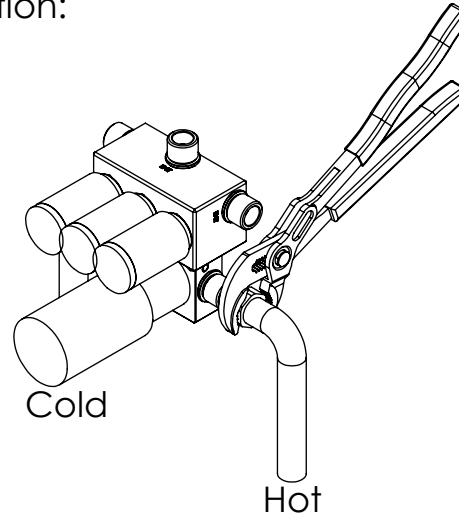

ESC. 1:5	MONOCOMANDO DUCHE EMBUTIR CLIC 3 VIAS LUX		
Desenhou 13/02/2023	 A S M T A P S [®] WATER SOUL		LUX090B3
Rev:			

ITEM NO.	DESCRIPTION	REF.	QTY.
1	Bloco 1 Via 3 Saídas	100553	1
2	ESPELHO BOTÃO 3 VIAS CILINDRICO CLIC C. VOLUME	101322	1
3	CORPO DISTRIBUIDOR EMBUTIDO 3 VIAS C BOTÃO CLIC C VOLUME	101323	1
4	VÁLVULA ON/OFF FIT FSG D8 VOLUME CONTROL	AC2140	3
5	BOTÃO DISTRIBUIDOR EMBUTIDO CLIC C/ VOLUME	101320	3
6	Orings 23.00x1.50 NBR 70	001098	1
7	Copo Cartuchos Embutidos	100040	1
8	Dístico em ABS de 5.5mm Cromado	LH-PLCR4	1
9	Perno Umbrako Din 914 M4-5 Inox A-2	09140400050IN	1
10	Casquilho Entrada-saída TERC080	101189	3
11	Manipulo Monocomando Ø40 Recartilhado	101296	1
12	Válvula Anti Retorno DW15/DN10-PR	AC1890	2
13	Porca M37x1,5 C_Oring	100881	1
14	Campânula Porca M37x1,5	100880	1
15	Cartucho 35	AC540A	1
16	Box P CZ070 - Peça Pena Bloc 28 Negro 5+50x35x24,8mm	100938	3
17	Orings 13.00x1.50 NBR 70	001078	3
18	Perno Umbrako Din 914 M5-10 Inox A-2	09160500100IN	3
19	PORCA M28x1 DISTRIBUIDOR EMBUTIDO 2 VIAS C BOTÃO CLIC C VOLUME	101318	3
20	MIOLO CAMPANULA EMBUTIDO BOTÃO CLIC C VOLUME	101329	3
21	CAMPANULA DISTRIBUIDOR EMBUTIDO C BOTÃO CLIC C VOLUME	101319	3
22	PARAFUSO MAQUINADO CAB. CIL. SXT. M3x6 INOX A-2	101330	3
23	Orings 15.00x1.00 NBR	001029	3
24	Casquilho G1-2 G1-2 Box	101183	2
25	Orings 18.00x2.00 NBR 70	001383	2
26	Embolo Ligação TERC080B	101145	1
27	Orings 40.00x1.50 NBR 70	021286	1
28	Perno Umbrako Din 914 M8-8 Inox	09160800080IN	2
29	Box 1 Via 75x50x50	100611	1

ESC. 1:4	MONOCOMANDO DUCHE EMBUTIR CLIC 3 VIAS LUX		
Desenhou 13/02/2023	 A S M T A P S <small>W A T E R S O U L</small>		LUX090B3
Rev:			

Washbasin Mixer Installation Manual

1°

Service:

-  Adjustable Pliers
-  Screw Driver
-  level
-  2 / 2.5 / 8 mm

2°

Conection:

3°

Fixed:

4°

Remove Protection:

5°

Maintenance: