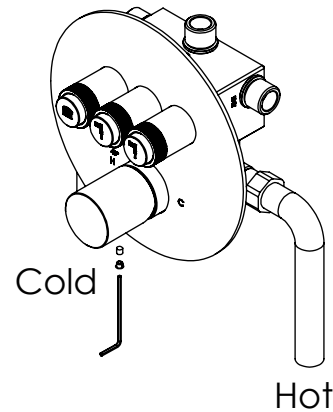

ESC. 1:5	MONOCOMANDO DUCHE EMBUTIR CLIC 3 VIAS LUX		
Desenhou 13/02/2023	 A S M T A P S [®] WATER SOUL		LUX090B3
Rev:			

ITEM NO.	DESCRIPTION	REF.	QTY.
1	Bloco 1 Via 3 Saídas	100553	1
2	ESPELHO BOTÃO 3 VIAS CILINDRICO CLIC C. VOLUME	101322	1
3	CORPO DISTRIBUIDOR EMBUTIDO 3 VIAS C BOTÃO CLIC C VOLUME	101323	1
4	VÁLVULA ON/OFF FIT FSG D8 VOLUME CONTROL	AC2140	3
5	BOTÃO DISTRIBUIDOR EMBUTIDO CLIC C/ VOLUME	101320	3
6	Orings 23.00x1.50 NBR 70	001098	1
7	Copo Cartuchos Embutidos	100040	1
8	Dístico em ABS de 5.5mm Cromado	LH-PLCR4	1
9	Perno Umbrako Din 914 M4-5 Inox A-2	09140400050IN	1
10	Casquilho Entrada-saída TERC080	101189	3
11	Manipulo Monocomando Ø40 Recartilhado	101296	1
12	Válvula Anti Retorno DW15/DN10-PR	AC1890	2
13	Porca M37x1,5 C_Oring	100881	1
14	Campânula Porca M37x1,5	100880	1
15	Cartucho 35	AC540A	1
16	Box P CZ070 - Peça Pena Bloc 28 Negro 5+50x35x24,8mm	100938	3
17	Orings 13.00x1.50 NBR 70	001078	3
18	Perno Umbrako Din 914 M5-10 Inox A-2	09160500100IN	3
19	PORCA M28x1 DISTRIBUIDOR EMBUTIDO 2 VIAS C BOTÃO CLIC C VOLUME	101318	3
20	MIOLO CAMPANULA EMBUTIDO BOTÃO CLIC C VOLUME	101329	3
21	CAMPANULA DISTRIBUIDOR EMBUTIDO C BOTÃO CLIC C VOLUME	101319	3
22	PARAFUSO MAQUINADO CAB. CIL. SXT. M3x6 INOX A-2	101330	3
23	Orings 15.00x1.00 NBR	001029	3
24	Casquilho G1-2 G1-2 Box	101183	2
25	Orings 18.00x2.00 NBR 70	001383	2
26	Embolo Ligação TERC080B	101145	1
27	Orings 40.00x1.50 NBR 70	021286	1
28	Perno Umbrako Din 914 M8-8 Inox	09160800080IN	2
29	Box 1 Via 75x50x50	100611	1

ESC. 1:4	MONOCOMANDO DUCHE EMBUTIR CLIC 3 VIAS LUX		
Desenhou 13/02/2023	 A S M T A P S <small>W A T E R S O U L</small>		LUX090B3
Rev:			

Washbasin Mixer Installation Manual

1°

Service:

-  Adjustable Pliers
-  Screw Driver
-  level
-  2 / 2.5 / 8 mm

2°

Conection:

3°

Fixed:

4°

Remove Protection:

5°

Maintenance: