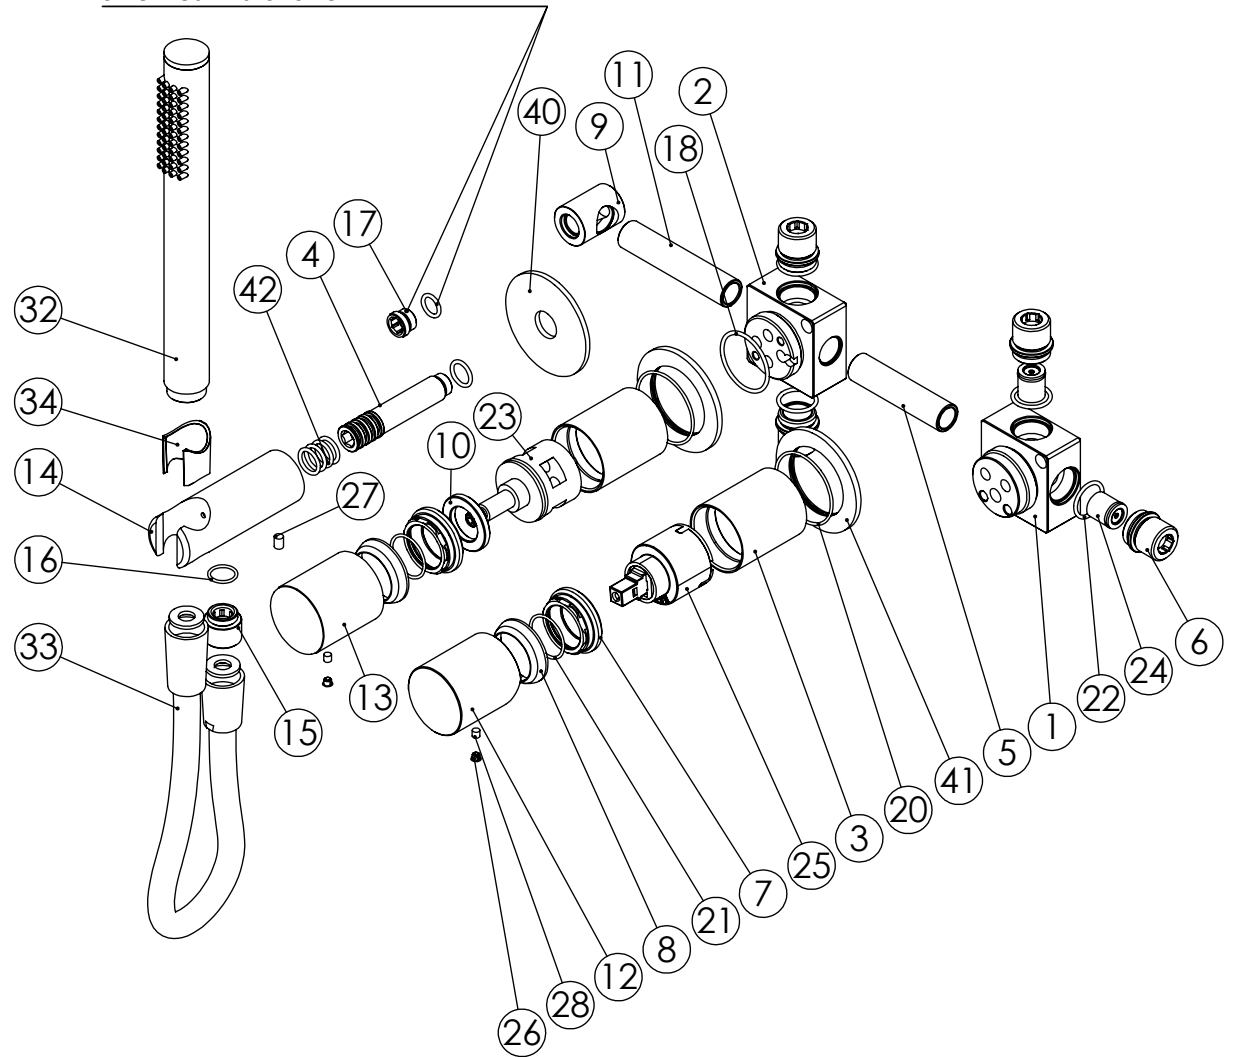

Remove ref:101163 and 001367
after test installation

| ITEM NO. | DESCRIPTION | REF. | QTY. |
|----------|---|---------------|------|
| 1 | Bloco Lavatório Parede | 100113 | 1 |
| 2 | Bloco Distribuidor 3 Vias C_Tomada Integrada | 100614 | 1 |
| 3 | Copo Cartuchos Embutidos | 100040 | 2 |
| 4 | Ponteira Bica Parede | 100038 | 1 |
| 5 | Tubo Ligação Cartucho Distribuidor 090C | 100547 | 1 |
| 6 | Casquilho G1-2 G1-2 Box | 101183 | 4 |
| 7 | Porca M37x1,5 C_Oring | 100881 | 2 |
| 8 | Campânula Porca M37x1,5 | 100880 | 2 |
| 9 | Casquilho Ligação Tubo-Bloco Embutido | 100284 | 1 |
| 10 | Aumento Porca Cartucho Distribuidor | 100891 | 1 |
| 11 | Tubo Ligação Distribuidor Tomada Água 090C | 100548 | 1 |
| 12 | Manipulo Monocomando Ø40 Recartilhado | 101296 | 1 |
| 13 | Manipulo Cilíndrico P Distribuidor Recartilhado | 101297 | 1 |
| 14 | Tomada Água Cilíndrica | 100117 | 1 |
| 15 | Casquilho P_Base Chuveiro | 100052 | 1 |
| 16 | Orings 13.00x1.50 NBR 70 | 001078 | 1 |
| 17 | Taco Ponteira Bica Parede | 101163 | 1 |
| 18 | Orings 32.00x2.00 NBR 70 | 001411 | 1 |
| 19 | Orings 10.00x2.00 NBR 70 | 001367 | 1 |
| 20 | Orings 40.00x1.50 NBR 70 | 021286 | 2 |
| 21 | Orings 23.00x1.50 NBR 70 | 001098 | 2 |
| 22 | Orings 18.00x2.00 NBR 70 | 001383 | 4 |
| 23 | Distribuidor Ø35 4 Vias | AC560 | 1 |
| 24 | Válvula Anti retorno Ø15 | AC1092 | 2 |
| 25 | Cartucho 35 | AC540A | 1 |
| 26 | Dístico em ABS de 5.5mm Cromado | LH-PLCR4 | 2 |
| 27 | Perno Umbrako Din 914 M5-8 Inox A-2 | 09140500080IN | 1 |
| 28 | Perno Umbrako Din 914 M4-5 Inox A-2 | 09140400050IN | 2 |
| 32 | CHUVEIRO MÃO CILÍNDRICO LATÃO | AC391A | 1 |
| 33 | LIGAÇÃO BANHEIRA/DUCHE 1,70MT SILICONE | AC781 | 1 |
| 34 | PROTEÇÃO INTERIOR CHUVEIRO TOMADA DE ÁGUA | AC2040 | 1 |
| 40 | Pater Bica Cilíndrica Parede | 100150 | 1 |
| 41 | Espelho Parede P_SLIM090C1 | 100717 | 2 |
| 42 | Orings 10.00x2.00 NBR 70 | 001367 | 5 |